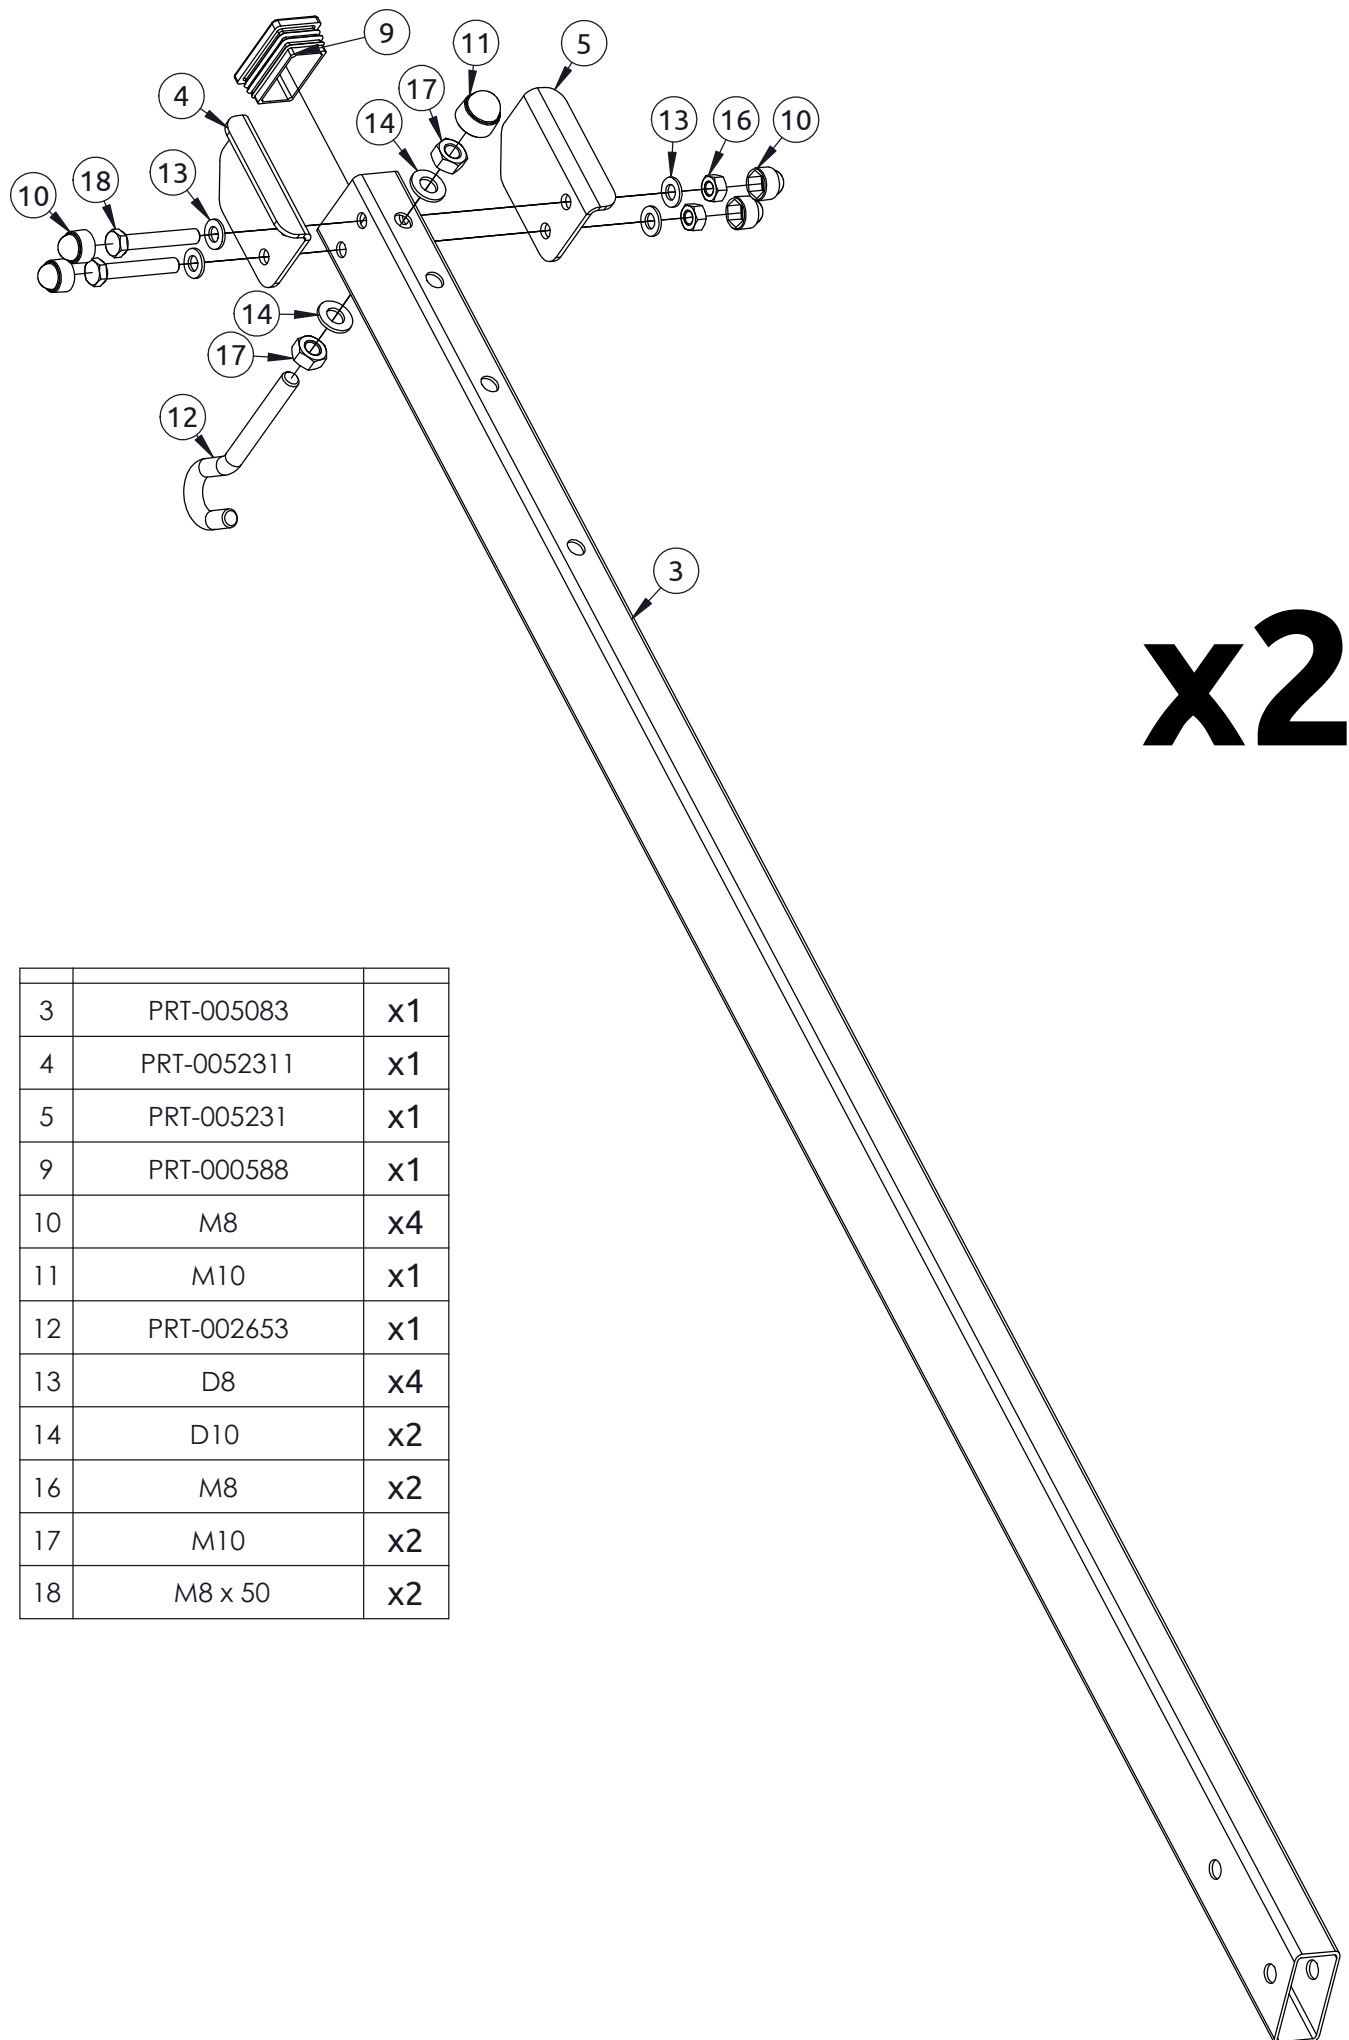

MARBO SPORT

**MAX
150 KG**

MO-010

**Stückliste / Parts list / Seznam dílů / Lista części / Комплектация /
Liste de pieces**

<p>1 PRT-005081</p>  <p>x2</p>	<p>2 PRT-005082</p>  <p>x1</p>	<p>3 PRT-005083</p>  <p>x2</p>	<p>4 PRT-0052311</p>  <p>x2</p>	<p>5 PRT-005231</p>  <p>x2</p>
<p>6 PRT-005117</p>  <p>x2</p>	<p>7 PRT-005364</p>  <p>x2</p>	<p>8 PRT-000816</p>  <p>x4</p>	<p>9 PRT-000588</p>  <p>x2</p>	<p>10 M8</p>  <p>x8</p>
<p>11 M10</p>  <p>x22</p>	<p>12 PRT-002653</p>  <p>x2</p>	<p>13 D8</p>  <p>x8</p>	<p>14 D10</p>  <p>x20</p>	<p>15 D12</p>  <p>x4</p>
<p>16 M8</p>  <p>x4</p>	<p>17 M10</p>  <p>x16</p>	<p>18 M8 x 50</p>  <p>x4</p>	<p>19 M10x20</p>  <p>x4</p>	<p>20 M10 x 50</p>  <p>x8</p>

3	PRT-005083	x1
4	PRT-0052311	x1
5	PRT-005231	x1
9	PRT-000588	x1
10	M8	x4
11	M10	x1
12	PRT-002653	x1
13	D8	x4
14	D10	x2
16	M8	x2
17	M10	x2
18	M8 x 50	x2

1	PRT-005081	x1
6	PRT-005117	x1
7	PRT-005364	x1
8	PRT-000816	x2
11	PRT-000357	x2
15	D12	x2
17	M10	x2
19	M10x20	x2

2	PRT-005082	x1
11	PRT-000357	x8
14	D10	x8
17	M10	x4
20	M10 x 50	x4

x2