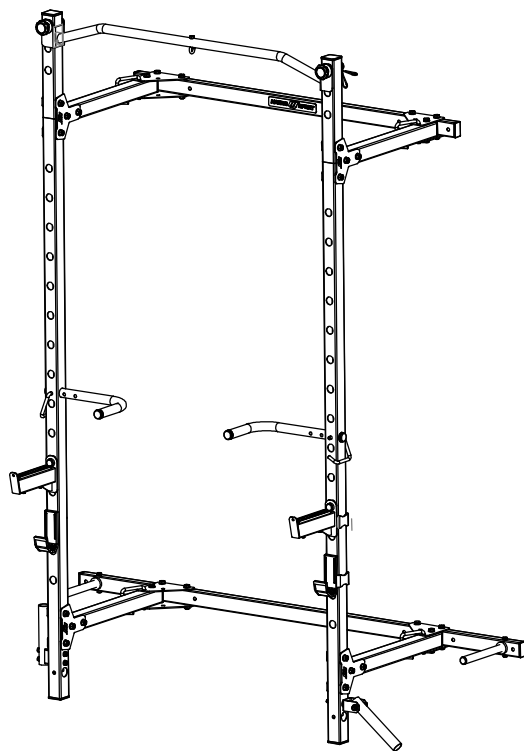

MARBO SPORT

**MAX
250 KG**

MS-U114 2.0

**Stückliste / Parts list / Seznam dílů / Lista części / Комплектация /
Liste de pieces**

<p>1 ASM-000461</p>  <p>x1</p>	<p>2 ASM-000473</p>  <p>x1</p>	<p>3 ASM-000469</p>  <p>x1</p>	<p>4 ASM-000472</p>  <p>x1</p>	<p>5 ASM-000467</p>  <p>x1</p>
<p>6 PRT-003154</p>  <p>x2</p>	<p>7 PRT-001567</p>  <p>x8</p>	<p>8 PRT-000941</p>  <p>x8</p>	<p>9 PRT-003100</p>  <p>x1</p>	<p>10 PRT-001587</p>  <p>x1</p>
<p>11 PRT-001566</p>  <p>x1</p>	<p>12 PRT-001584</p>  <p>x1</p>	<p>13 PRT-001600</p>  <p>x2</p>	<p>14 PRT-001576</p>  <p>x2</p>	<p>15 PRT-001565</p>  <p>x4</p>
<p>16 PRT-001564</p>  <p>x1</p>	<p>17 PRT-003142</p>  <p>x1</p>	<p>18 PRT-003141</p>  <p>x2</p>	<p>19 PRT-001585</p>  <p>x2</p>	<p>20 PRT-002544</p>  <p>x2</p>
<p>21 PRT-001586</p>  <p>x1</p>	<p>22 PRT-002197</p>  <p>x1</p>	<p>23 PRT-001971</p>  <p>x1</p>	<p>24 PRT-002724</p>  <p>x1</p>	<p>25 PRT-000356 D25</p>  <p>x8</p>
<p>26 PRT-000459 D30</p>  <p>x4</p>	<p>27 PRT-000588</p>  <p>x4</p>	<p>28 PRT-000582</p>  <p>x8</p>	<p>29 PRT-000848</p>  <p>x2</p>	<p>30 PRT-004351</p>  <p>x2</p>