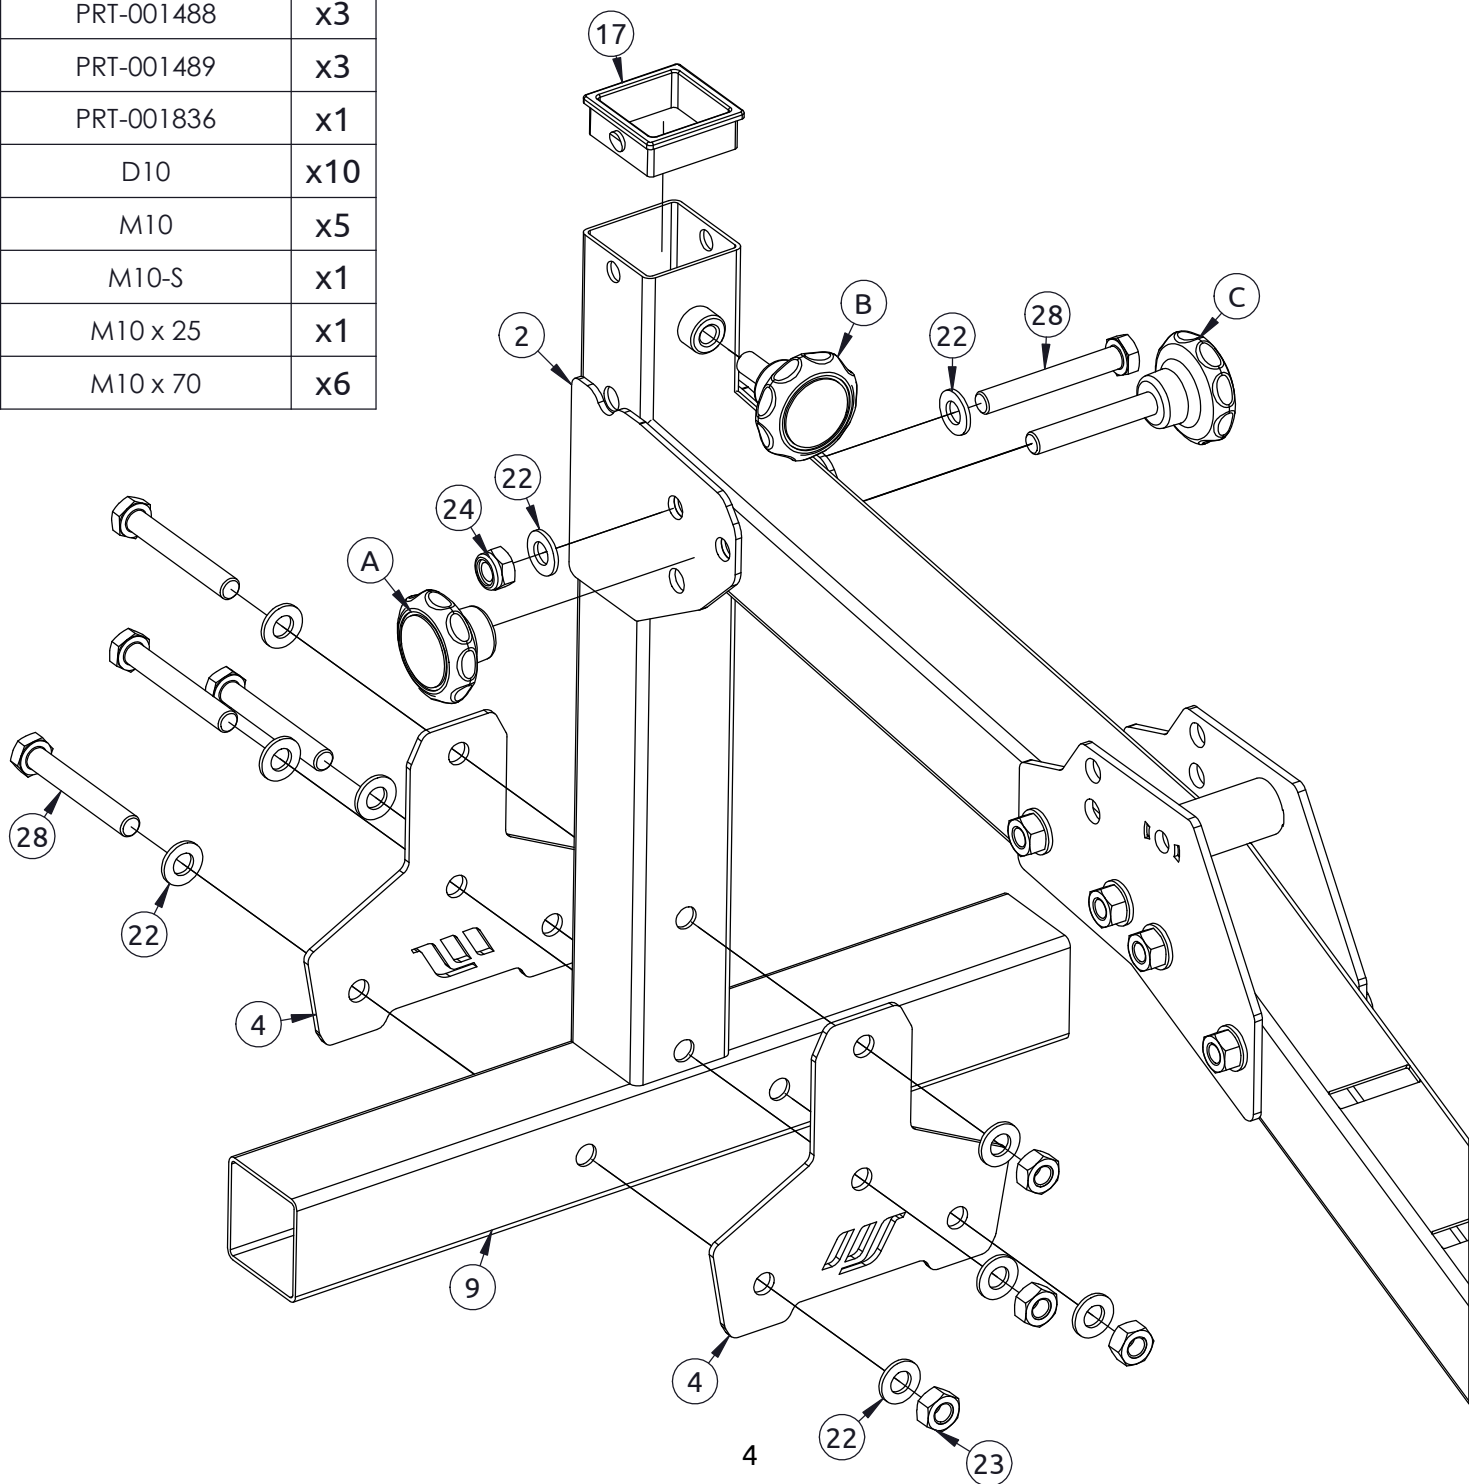

MARBO SPORT

**MAX
250 KG**

MS-L114 2.0

**Stückliste / Parts list / Seznam dílů / Lista części / Комплектация /
Liste de pieces**

<p>1 ASM-001324</p>  <p>x1</p>	<p>2 ASM-001325</p>  <p>x1</p>	<p>3 ASM-001326</p>  <p>x1</p>	<p>4 PRT-000941</p>  <p>x2</p>	<p>5 PRT-004188</p>  <p>x2</p>
<p>6 PRT-004193</p>  <p>x2</p>	<p>7 PRT-001828</p>  <p>x2</p>	<p>8 PRT-004187</p>  <p>x1</p>	<p>9 PRT-001194</p>  <p>x1</p>	<p>10 PRT-001867</p>  <p>x1</p>
<p>11 PRT-001588</p>  <p>x1</p>	<p>12 PRT-001899</p>  <p>x1</p>	<p>13 PRT-002045</p>  <p>x8</p>	<p>14 PRT-001488</p>  <p>x5</p>	<p>15 PRT-001489</p>  <p>x5</p>
<p>16 PRT-001436</p>  <p>x4</p>	<p>17 PRT-001836</p>  <p>x1</p>	<p>18 PRT-001971</p>  <p>x1</p>	<p>19 PRT-001833</p>  <p>x1</p>	<p>20 PRT-001832</p>  <p>x1</p>
<p>21 D8</p>  <p>x10</p>	<p>22 D10</p>  <p>x26</p>	<p>23 M10</p>  <p>x10</p>	<p>24 M10-S</p>  <p>x3</p>	<p>25 M6 x 55</p>  <p>x10</p>
<p>26 M10 x 25</p>  <p>x1</p>	<p>27 M10 x 50</p>  <p>x1</p>	<p>28 M10 x 70</p>  <p>x10</p>	<p>29 M10 x 160</p>  <p>x2</p>	

1	ASM-001324	x1
5	PRT-004188	x2
8	PRT-004187	x1
10	PRT-001867	x1
22	D10	x8
23	D10	x4
28	M10 x 70	x4

2	ASM-001325	x1
4	PRT-000941	x2
9	PRT-001194	x1
14	PRT-001488	x3
15	PRT-001489	x3
17	PRT-001836	x1
22	D10	x10
23	M10	x5
24	M10-S	x1
26	M10 x 25	x1
28	M10 x 70	x6

6	PRT-004193	x2
7	PRT-001828	x2
13	PRT-002045	x8
22	D10	x6
24	M10	x1
29	M10 x 160	x1

3	ASM-001326	x1
14	PRT-001488	x2
15	PRT-001489	x2
22	D10	x2
23	M10	x1
24	M10	x1
27	M10 x 50	x1
29	M10 x 160	x1

19	PRT-001833	x1
21	D8	x4
25	M6 x 55	x4

20	PRT-001832	x1
21	D8	x6
25	M6 x 55	x6

11	PRT-001588	x1
12	PRT-001899	x1
16	PRT-001436	x4
18	PRT-001971	x1