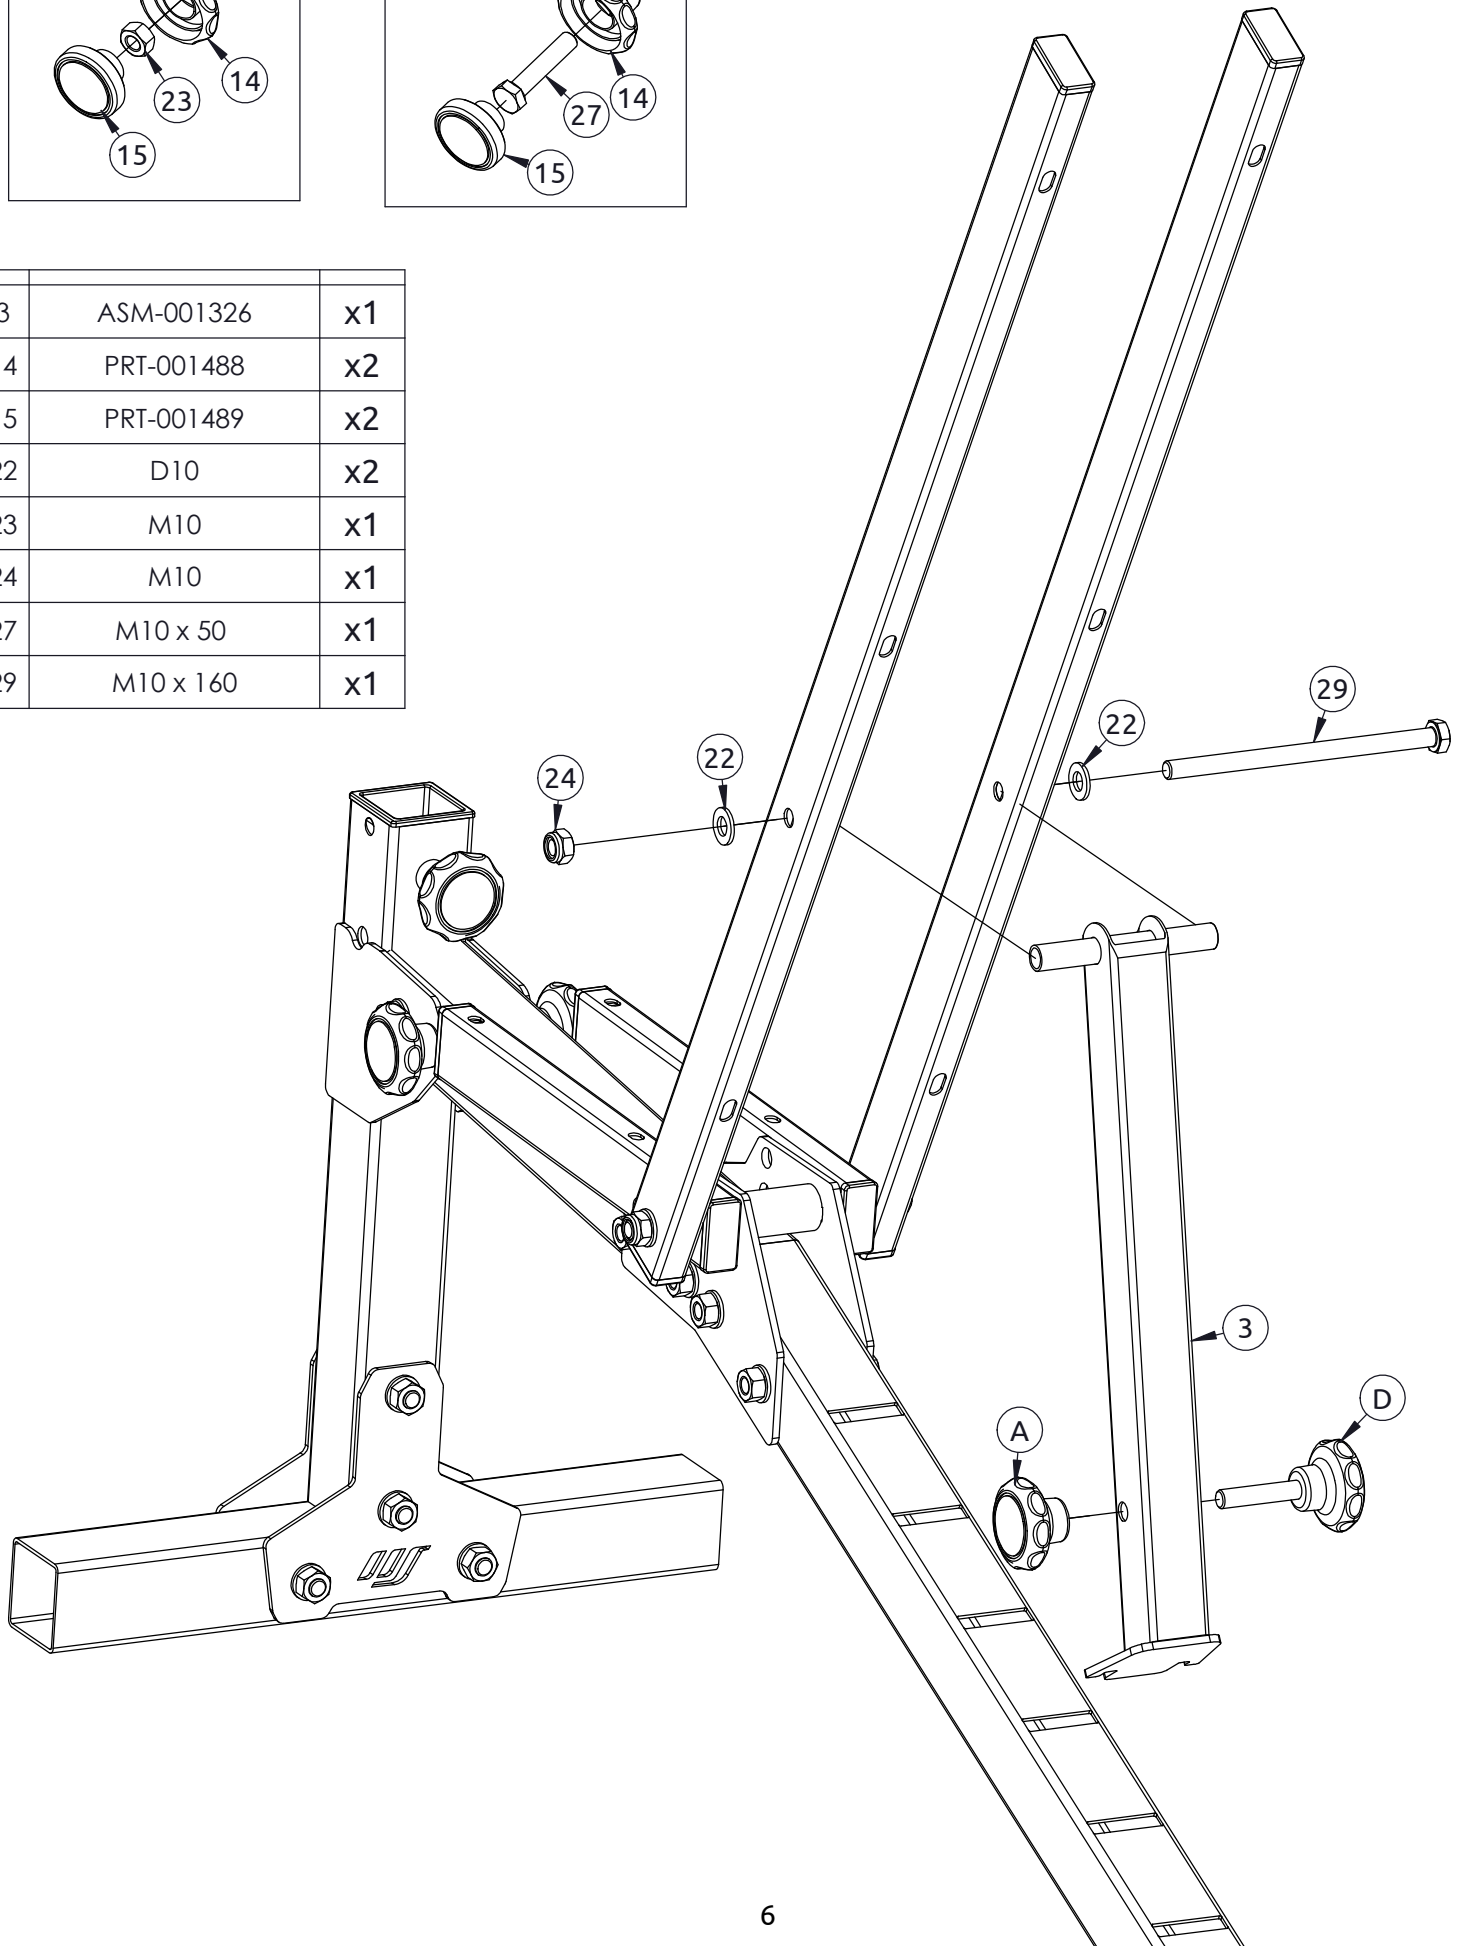

MARBO SPORT

**MAX
250 KG**

MS-L114 2.0

**Stückliste / Parts list / Seznam dílů / Lista części / Комплектация /
Liste de pieces**

<p>1 ASM-001324</p>  <p>x1</p>	<p>2 ASM-001325</p>  <p>x1</p>	<p>3 ASM-001326</p>  <p>x1</p>	<p>4 PRT-000941</p>  <p>x2</p>	<p>5 PRT-004188</p>  <p>x2</p>
<p>6 PRT-004193</p>  <p>x2</p>	<p>7 PRT-001828</p>  <p>x2</p>	<p>8 PRT-004187</p>  <p>x1</p>	<p>9 PRT-001194</p>  <p>x1</p>	<p>10 PRT-001867</p>  <p>x1</p>
<p>11 PRT-001588</p>  <p>x1</p>	<p>12 PRT-001899</p>  <p>x1</p>	<p>13 PRT-002045</p>  <p>x8</p>	<p>14 PRT-001488</p>  <p>x5</p>	<p>15 PRT-001489</p>  <p>x5</p>
<p>16 PRT-001436</p>  <p>x4</p>	<p>17 PRT-001836</p>  <p>x1</p>	<p>18 PRT-001971</p>  <p>x1</p>	<p>19 PRT-001833</p>  <p>x1</p>	<p>20 PRT-001832</p>  <p>x1</p>
<p>21 D8</p>  <p>x10</p>	<p>22 D10</p>  <p>x26</p>	<p>23 M10</p>  <p>x10</p>	<p>24 M10-S</p>  <p>x3</p>	<p>25 M6 x 55</p>  <p>x10</p>
<p>26 M10 x 25</p>  <p>x1</p>	<p>27 M10 x 50</p>  <p>x1</p>	<p>28 M10 x 70</p>  <p>x10</p>	<p>29 M10 x 160</p>  <p>x2</p>	

1	ASM-001324	x1
5	PRT-004188	x2
8	PRT-004187	x1
10	PRT-001867	x1
22	D10	x8
23	D10	x4
28	M10 x 70	x4

2	ASM-001325	x1
4	PRT-000941	x2
9	PRT-001194	x1
14	PRT-001488	x3
15	PRT-001489	x3
17	PRT-001836	x1
22	D10	x10
23	M10	x5
24	M10-S	x1
26	M10 x 25	x1
28	M10 x 70	x6

6	PRT-004193	x2
7	PRT-001828	x2
13	PRT-002045	x8
22	D10	x6
24	M10	x1
29	M10 x 160	x1

3	ASM-001326	x1
14	PRT-001488	x2
15	PRT-001489	x2
22	D10	x2
23	M10	x1
24	M10	x1
27	M10 x 50	x1
29	M10 x 160	x1

19	PRT-001833	x1
21	D8	x4
25	M6 x 55	x4

20	PRT-001832	x1
21	D8	x6
25	M6 x 55	x6

11	PRT-001588	x1
12	PRT-001899	x1
16	PRT-001436	x4
18	PRT-001971	x1