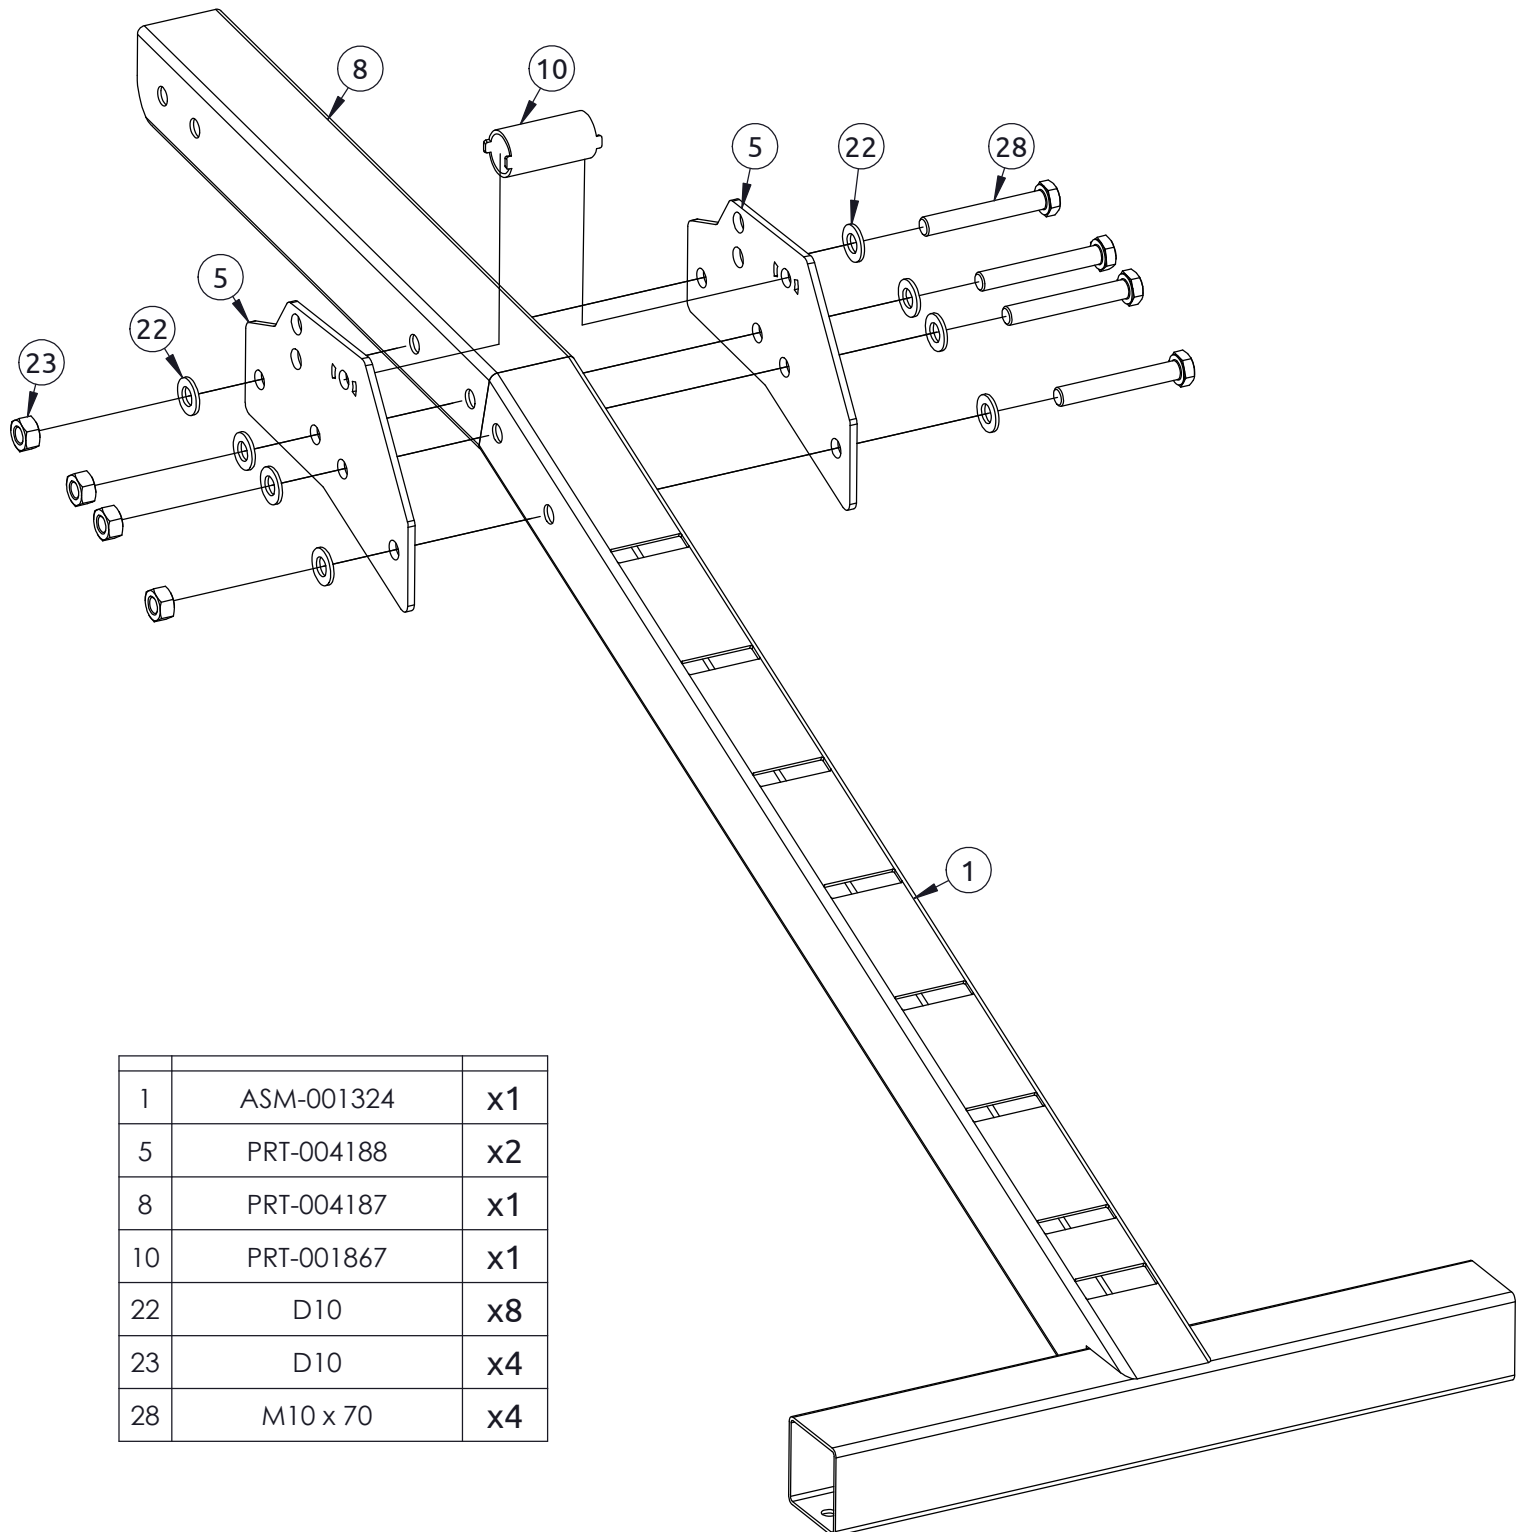

MARBO SPORT

**MAX
250 KG**

MS-L114 2.0

**Stückliste / Parts list / Seznam dílů / Lista części / Комплектация /
Liste de pieces**

<p>1 ASM-001324</p>  <p>x1</p>	<p>2 ASM-001325</p>  <p>x1</p>	<p>3 ASM-001326</p>  <p>x1</p>	<p>4 PRT-000941</p>  <p>x2</p>	<p>5 PRT-004188</p>  <p>x2</p>
<p>6 PRT-004193</p>  <p>x2</p>	<p>7 PRT-001828</p>  <p>x2</p>	<p>8 PRT-004187</p>  <p>x1</p>	<p>9 PRT-001194</p>  <p>x1</p>	<p>10 PRT-001867</p>  <p>x1</p>
<p>11 PRT-001588</p>  <p>x1</p>	<p>12 PRT-001899</p>  <p>x1</p>	<p>13 PRT-002045</p>  <p>x8</p>	<p>14 PRT-001488</p>  <p>x5</p>	<p>15 PRT-001489</p>  <p>x5</p>
<p>16 PRT-001436</p>  <p>x4</p>	<p>17 PRT-001836</p>  <p>x1</p>	<p>18 PRT-001971</p>  <p>x1</p>	<p>19 PRT-001833</p>  <p>x1</p>	<p>20 PRT-001832</p>  <p>x1</p>
<p>21 D8</p>  <p>x10</p>	<p>22 D10</p>  <p>x26</p>	<p>23 M10</p>  <p>x10</p>	<p>24 M10-S</p>  <p>x3</p>	<p>25 M6 x 55</p>  <p>x10</p>
<p>26 M10 x 25</p>  <p>x1</p>	<p>27 M10 x 50</p>  <p>x1</p>	<p>28 M10 x 70</p>  <p>x10</p>	<p>29 M10 x 160</p>  <p>x2</p>	

1	ASM-001324	x1
5	PRT-004188	x2
8	PRT-004187	x1
10	PRT-001867	x1
22	D10	x8
23	D10	x4
28	M10 x 70	x4

2	ASM-001325	x1
4	PRT-000941	x2
9	PRT-001194	x1
14	PRT-001488	x3
15	PRT-001489	x3
17	PRT-001836	x1
22	D10	x10
23	M10	x5
24	M10-S	x1
26	M10 x 25	x1
28	M10 x 70	x6

6	PRT-004193	x2
7	PRT-001828	x2
13	PRT-002045	x8
22	D10	x6
24	M10	x1
29	M10 x 160	x1

3	ASM-001326	x1
14	PRT-001488	x2
15	PRT-001489	x2
22	D10	x2
23	M10	x1
24	M10	x1
27	M10 x 50	x1
29	M10 x 160	x1

19	PRT-001833	x1
21	D8	x4
25	M6 x 55	x4

20	PRT-001832	x1
21	D8	x6
25	M6 x 55	x6

11	PRT-001588	x1
12	PRT-001899	x1
16	PRT-001436	x4
18	PRT-001971	x1