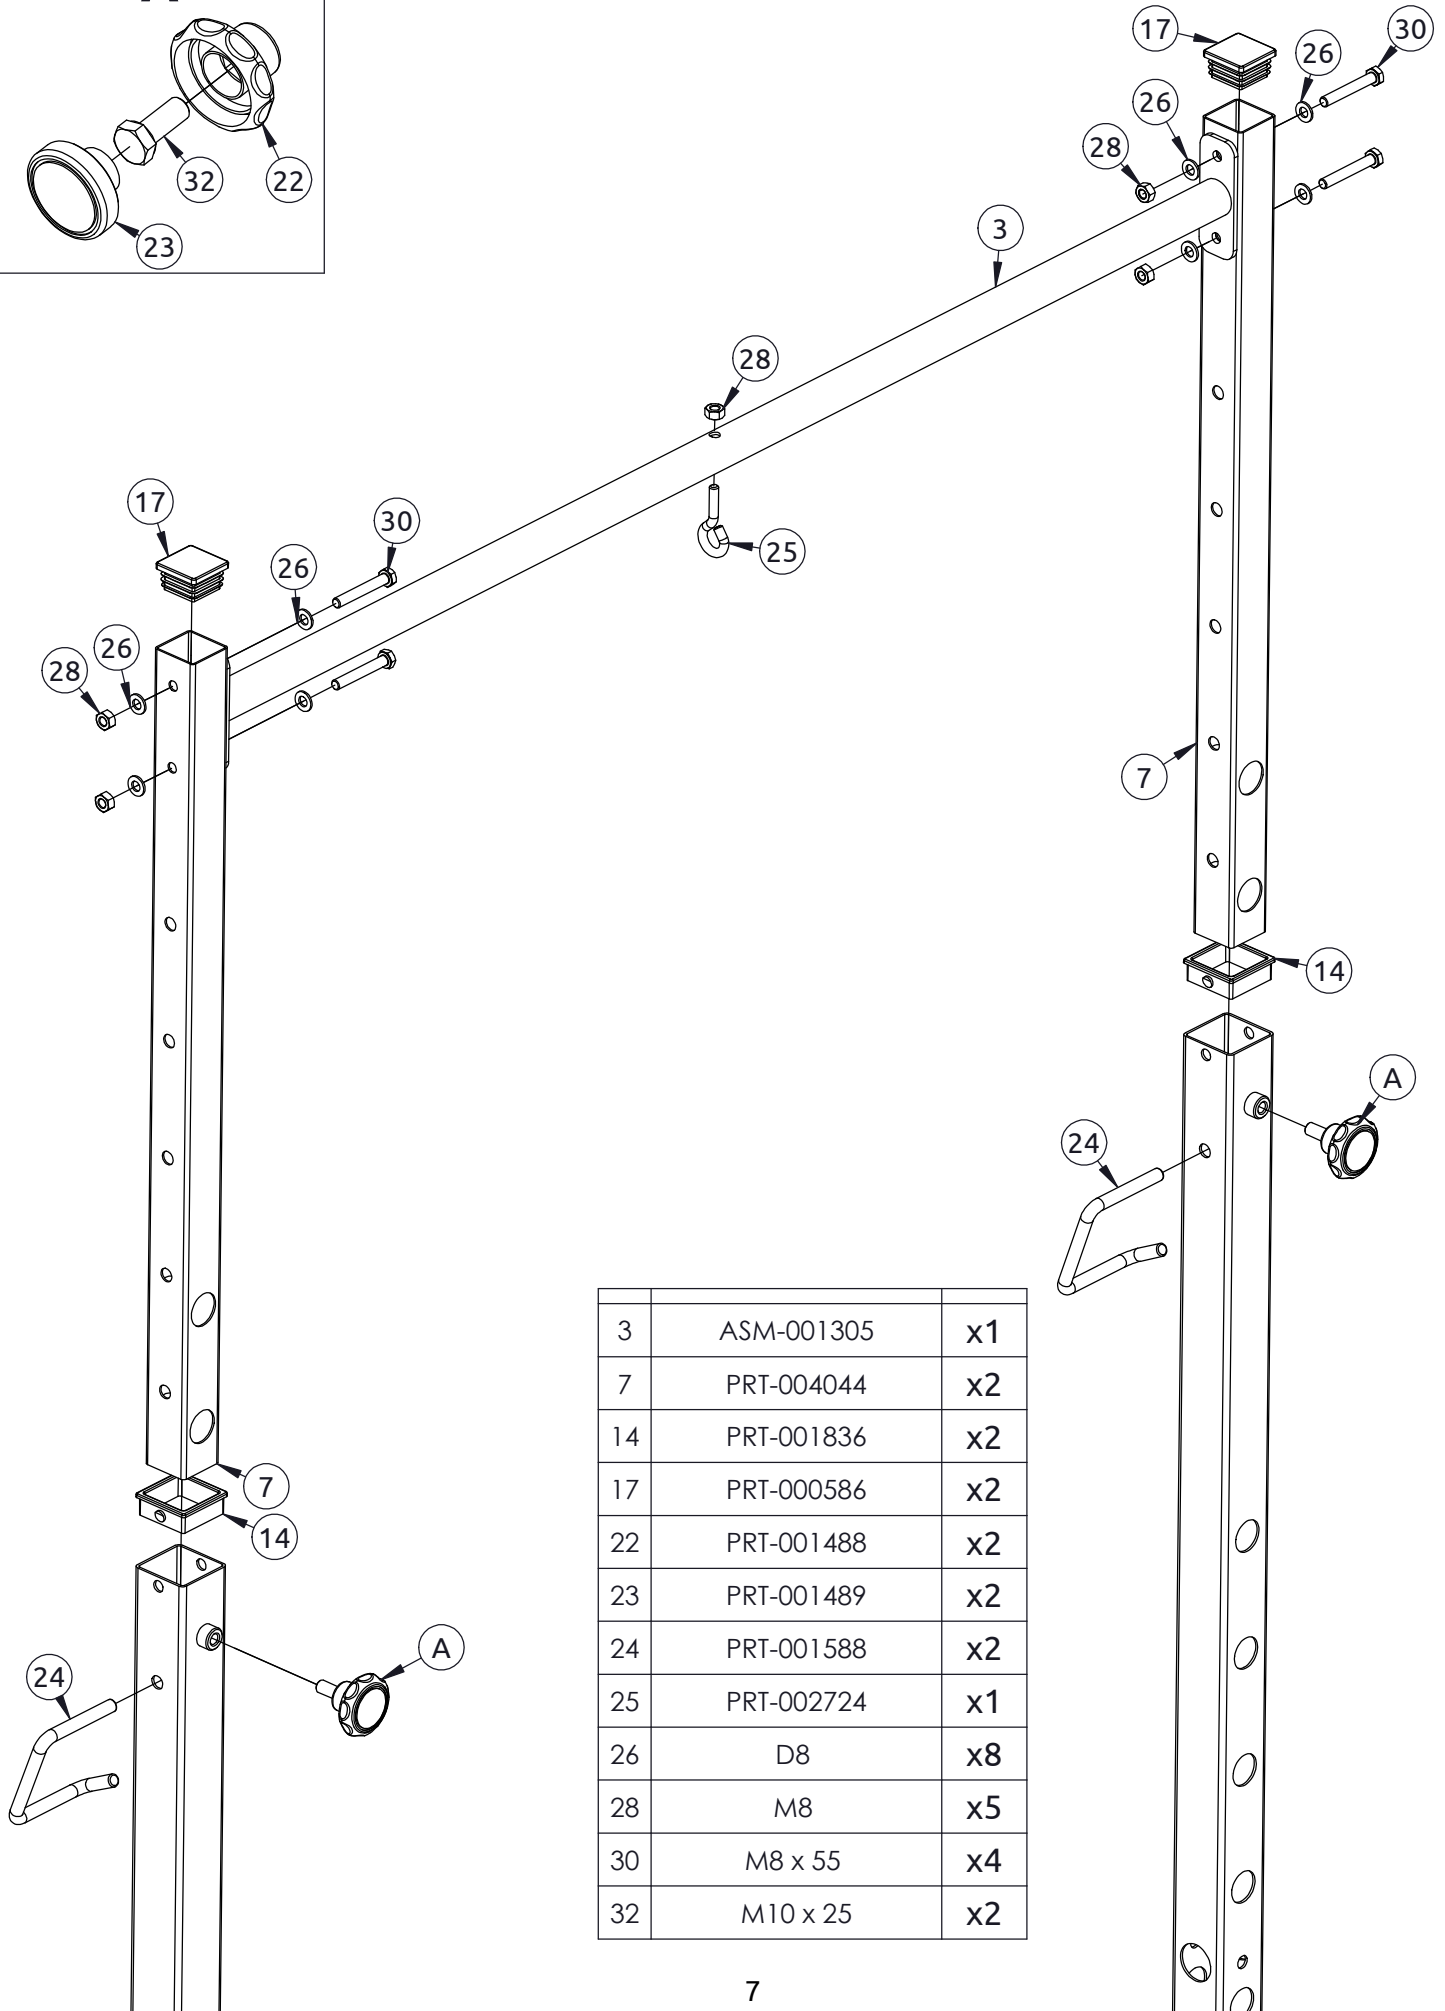

MARBO SPORT

**MAX
250 KG**

MS-U116 2.0

**Stückliste / Parts list / Seznam dílů / Lista części / Комплектация /
Liste de pieces**

1 ASM-001302  x2	2 ASM-001301  x1	3 ASM-001305  x1	4 ASM-001363  x1	5 ASM-001364  x1
6 PRT-000941  x12	7 PRT-004044  x2	8 PRT-004317  x1	9 PRT-004042  x1	10 PRT-002469  x2
11 PRT-000952  x2	12 PRT-002544  x2	13 PRT-002197  x1	14 PRT-001836  x2	15 PRT-001436  x4
16 PRT-004351  x2	17 PRT-000586  x2	18 PRT-000356 D25  x6	19 PRT-000459 D30  x4	20 PRT-000848  x2
21 PRT-001971  x2	22 PRT-001488  x2	23 PRT-001489  x2	24 PRT-001588  x4	25 PRT-002724  x1
26 D8  x12	27 D10  x48	28 M8  x7	29 M10  x24	30 M8 x 55  x4

31 M8 x 60  x2	32 M10 x 25  x2	33 M10 x 70  x20	34 M10 x 75  x4
--	--	---	---

1	ASM-001302	x1
6	PRT-000941	x6
8	PRT-004317	x1
10	PRT-002469	x1
11	PRT-000952	x1
18	PRT-000356 D25	x2
20	PRT-000848	x1
26	D8	x2
27	D10	x20
28	M8	x1
29	M10	x10
31	M8 x 60	x1
33	M10 x 70	x10

Montageanleitung / Assembly / Montageanleitung / Montážní návod /
 Schemat montažu / Инструкция по монтажу / Instruction d'installation

1	ASM-001302	x1
6	PRT-000941	x6
9	PRT-004042	x1
10	PRT-002469	x1
11	PRT-000952	x1
18	PRT-000356 D25	x2
20	PRT-000848	x1
26	D8	x2
27	D10	x20
28	M8	x1
29	M10	x10
31	M8 x 60	x1
33	M10 x 70	x10

2	ASM-001301	x1
13	PRT-002197	x1
15	PRT-001436	x4
27	D10	x8
29	M10	x4
34	M10 x 75	x4

3	ASM-001305	x1
7	PRT-004044	x2
14	PRT-001836	x2
17	PRT-000586	x2
22	PRT-001488	x2
23	PRT-001489	x2
24	PRT-001588	x2
25	PRT-002724	x1
26	D8	x8
28	M8	x5
30	M8 x 55	x4
32	M10 x 25	x2