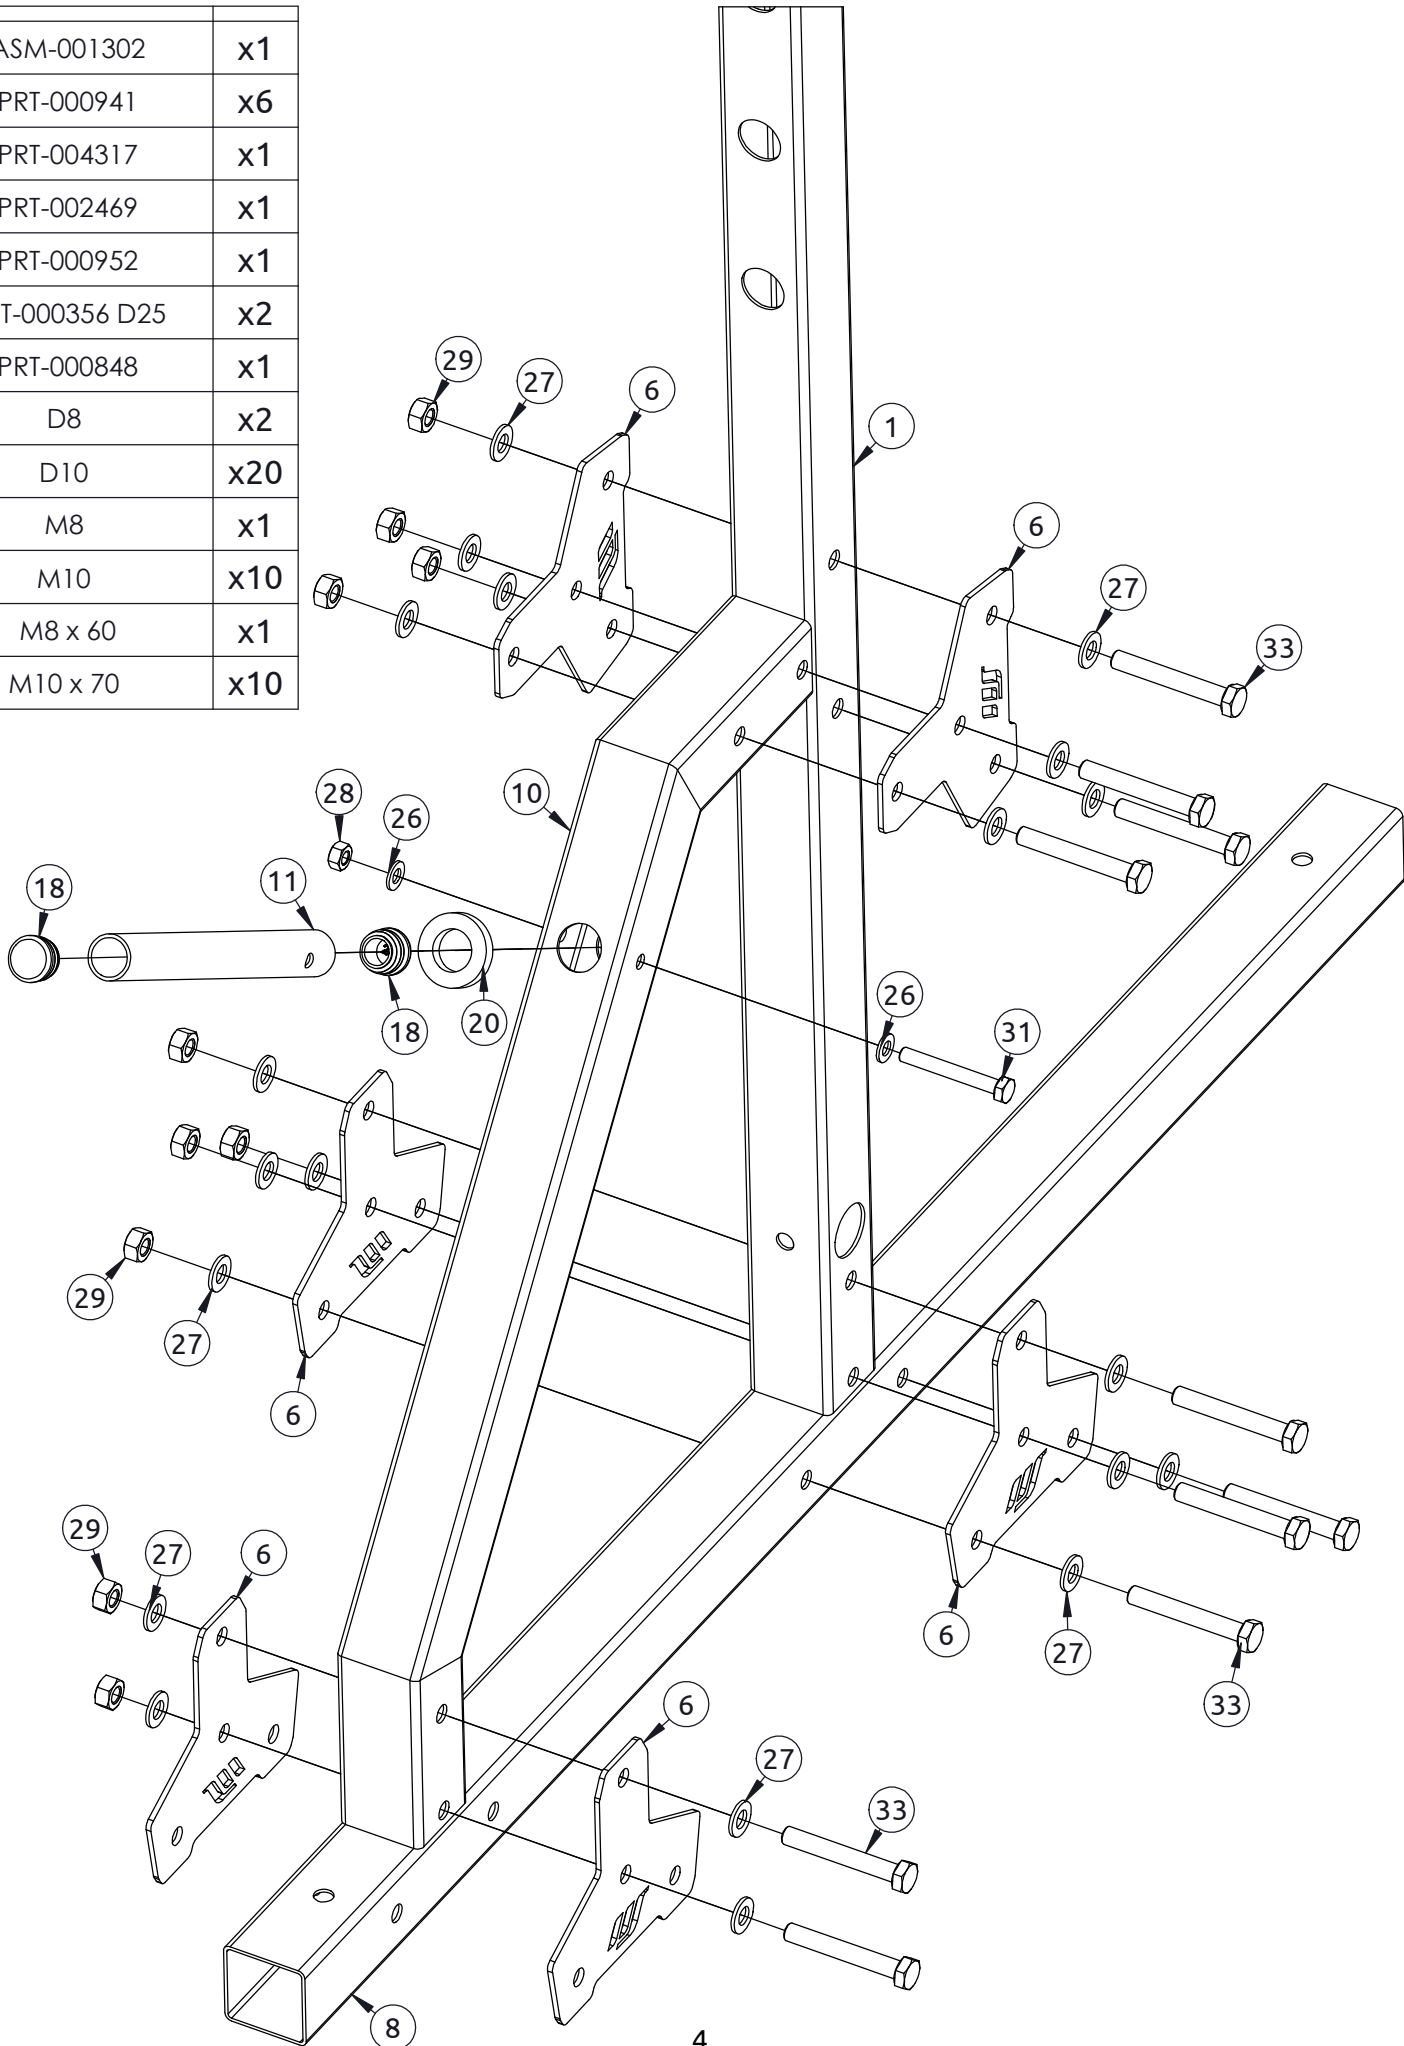

MARBO SPORT

**MAX
250 KG**

MS-U116 2.0

**Stückliste / Parts list / Seznam dílů / Lista części / Комплектация /
Liste de pieces**

1 ASM-001302  x2	2 ASM-001301  x1	3 ASM-001305  x1	4 ASM-001363  x1	5 ASM-001364  x1
6 PRT-000941  x12	7 PRT-004044  x2	8 PRT-004317  x1	9 PRT-004042  x1	10 PRT-002469  x2
11 PRT-000952  x2	12 PRT-002544  x2	13 PRT-002197  x1	14 PRT-001836  x2	15 PRT-001436  x4
16 PRT-004351  x2	17 PRT-000586  x2	18 PRT-000356 D25  x6	19 PRT-000459 D30  x4	20 PRT-000848  x2
21 PRT-001971  x2	22 PRT-001488  x2	23 PRT-001489  x2	24 PRT-001588  x4	25 PRT-002724  x1
26 D8  x12	27 D10  x48	28 M8  x7	29 M10  x24	30 M8 x 55  x4

31 M8 x 60  x2	32 M10 x 25  x2	33 M10 x 70  x20	34 M10 x 75  x4
--	--	---	---

1	ASM-001302	x1
6	PRT-000941	x6
8	PRT-004317	x1
10	PRT-002469	x1
11	PRT-000952	x1
18	PRT-000356 D25	x2
20	PRT-000848	x1
26	D8	x2
27	D10	x20
28	M8	x1
29	M10	x10
31	M8 x 60	x1
33	M10 x 70	x10

Montageanleitung / Assembly / Montageanleitung / Montážní návod /
 Schemat montažu / Инструкция по монтажу / Instruction d'installation

1	ASM-001302	x1
6	PRT-000941	x6
9	PRT-004042	x1
10	PRT-002469	x1
11	PRT-000952	x1
18	PRT-000356 D25	x2
20	PRT-000848	x1
26	D8	x2
27	D10	x20
28	M8	x1
29	M10	x10
31	M8 x 60	x1
33	M10 x 70	x10

2	ASM-001301	x1
13	PRT-002197	x1
15	PRT-001436	x4
27	D10	x8
29	M10	x4
34	M10 x 75	x4

3	ASM-001305	x1
7	PRT-004044	x2
14	PRT-001836	x2
17	PRT-000586	x2
22	PRT-001488	x2
23	PRT-001489	x2
24	PRT-001588	x2
25	PRT-002724	x1
26	D8	x8
28	M8	x5
30	M8 x 55	x4
32	M10 x 25	x2