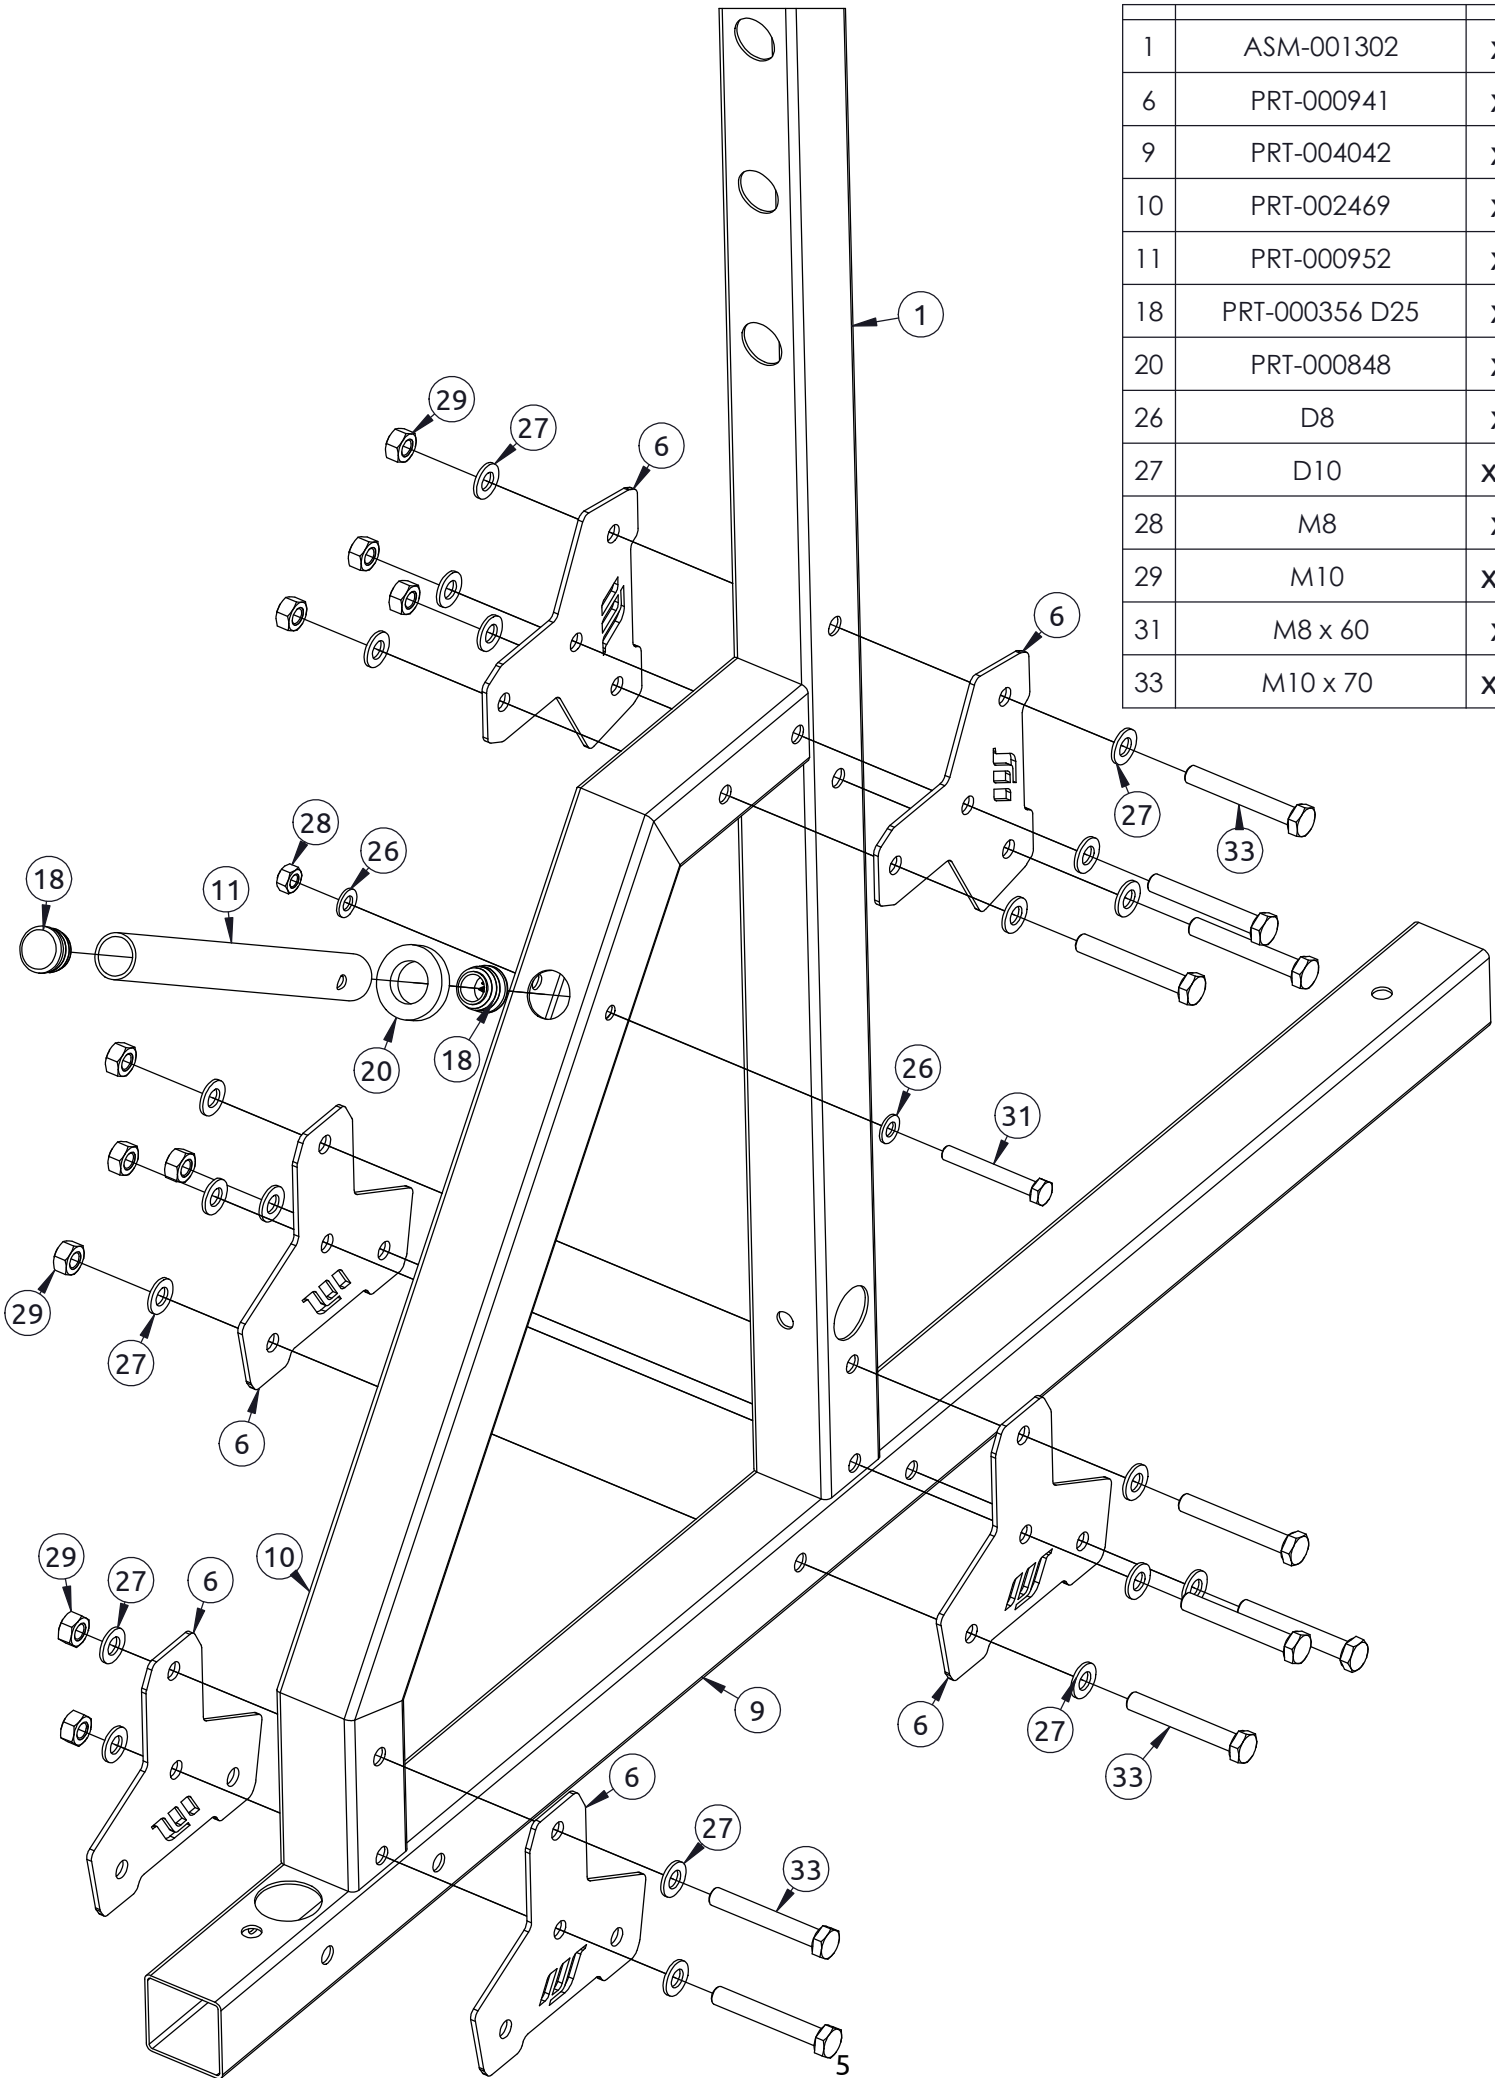

MARBO SPORT

**MAX
250 KG**

MS-U116 2.0

**Stückliste / Parts list / Seznam dílů / Lista części / Комплектация /
Liste de pieces**

1 ASM-001302  x2	2 ASM-001301  x1	3 ASM-001305  x1	4 ASM-001363  x1	5 ASM-001364  x1
6 PRT-000941  x12	7 PRT-004044  x2	8 PRT-004317  x1	9 PRT-004042  x1	10 PRT-002469  x2
11 PRT-000952  x2	12 PRT-002544  x2	13 PRT-002197  x1	14 PRT-001836  x2	15 PRT-001436  x4
16 PRT-004351  x2	17 PRT-000586  x2	18 PRT-000356 D25  x6	19 PRT-000459 D30  x4	20 PRT-000848  x2
21 PRT-001971  x2	22 PRT-001488  x2	23 PRT-001489  x2	24 PRT-001588  x4	25 PRT-002724  x1
26 D8  x12	27 D10  x48	28 M8  x7	29 M10  x24	30 M8 x 55  x4

31 M8 x 60  x2	32 M10 x 25  x2	33 M10 x 70  x20	34 M10 x 75  x4
--	--	---	---

1	ASM-001302	x1
6	PRT-000941	x6
8	PRT-004317	x1
10	PRT-002469	x1
11	PRT-000952	x1
18	PRT-000356 D25	x2
20	PRT-000848	x1
26	D8	x2
27	D10	x20
28	M8	x1
29	M10	x10
31	M8 x 60	x1
33	M10 x 70	x10

Montageanleitung / Assembly / Montageanleitung / Montážní návod /
 Schemat montažu / Инструкция по монтажу / Instruction d'installation

1	ASM-001302	x1
6	PRT-000941	x6
9	PRT-004042	x1
10	PRT-002469	x1
11	PRT-000952	x1
18	PRT-000356 D25	x2
20	PRT-000848	x1
26	D8	x2
27	D10	x20
28	M8	x1
29	M10	x10
31	M8 x 60	x1
33	M10 x 70	x10

2	ASM-001301	x1
13	PRT-002197	x1
15	PRT-001436	x4
27	D10	x8
29	M10	x4
34	M10 x 75	x4

3	ASM-001305	x1
7	PRT-004044	x2
14	PRT-001836	x2
17	PRT-000586	x2
22	PRT-001488	x2
23	PRT-001489	x2
24	PRT-001588	x2
25	PRT-002724	x1
26	D8	x8
28	M8	x5
30	M8 x 55	x4
32	M10 x 25	x2