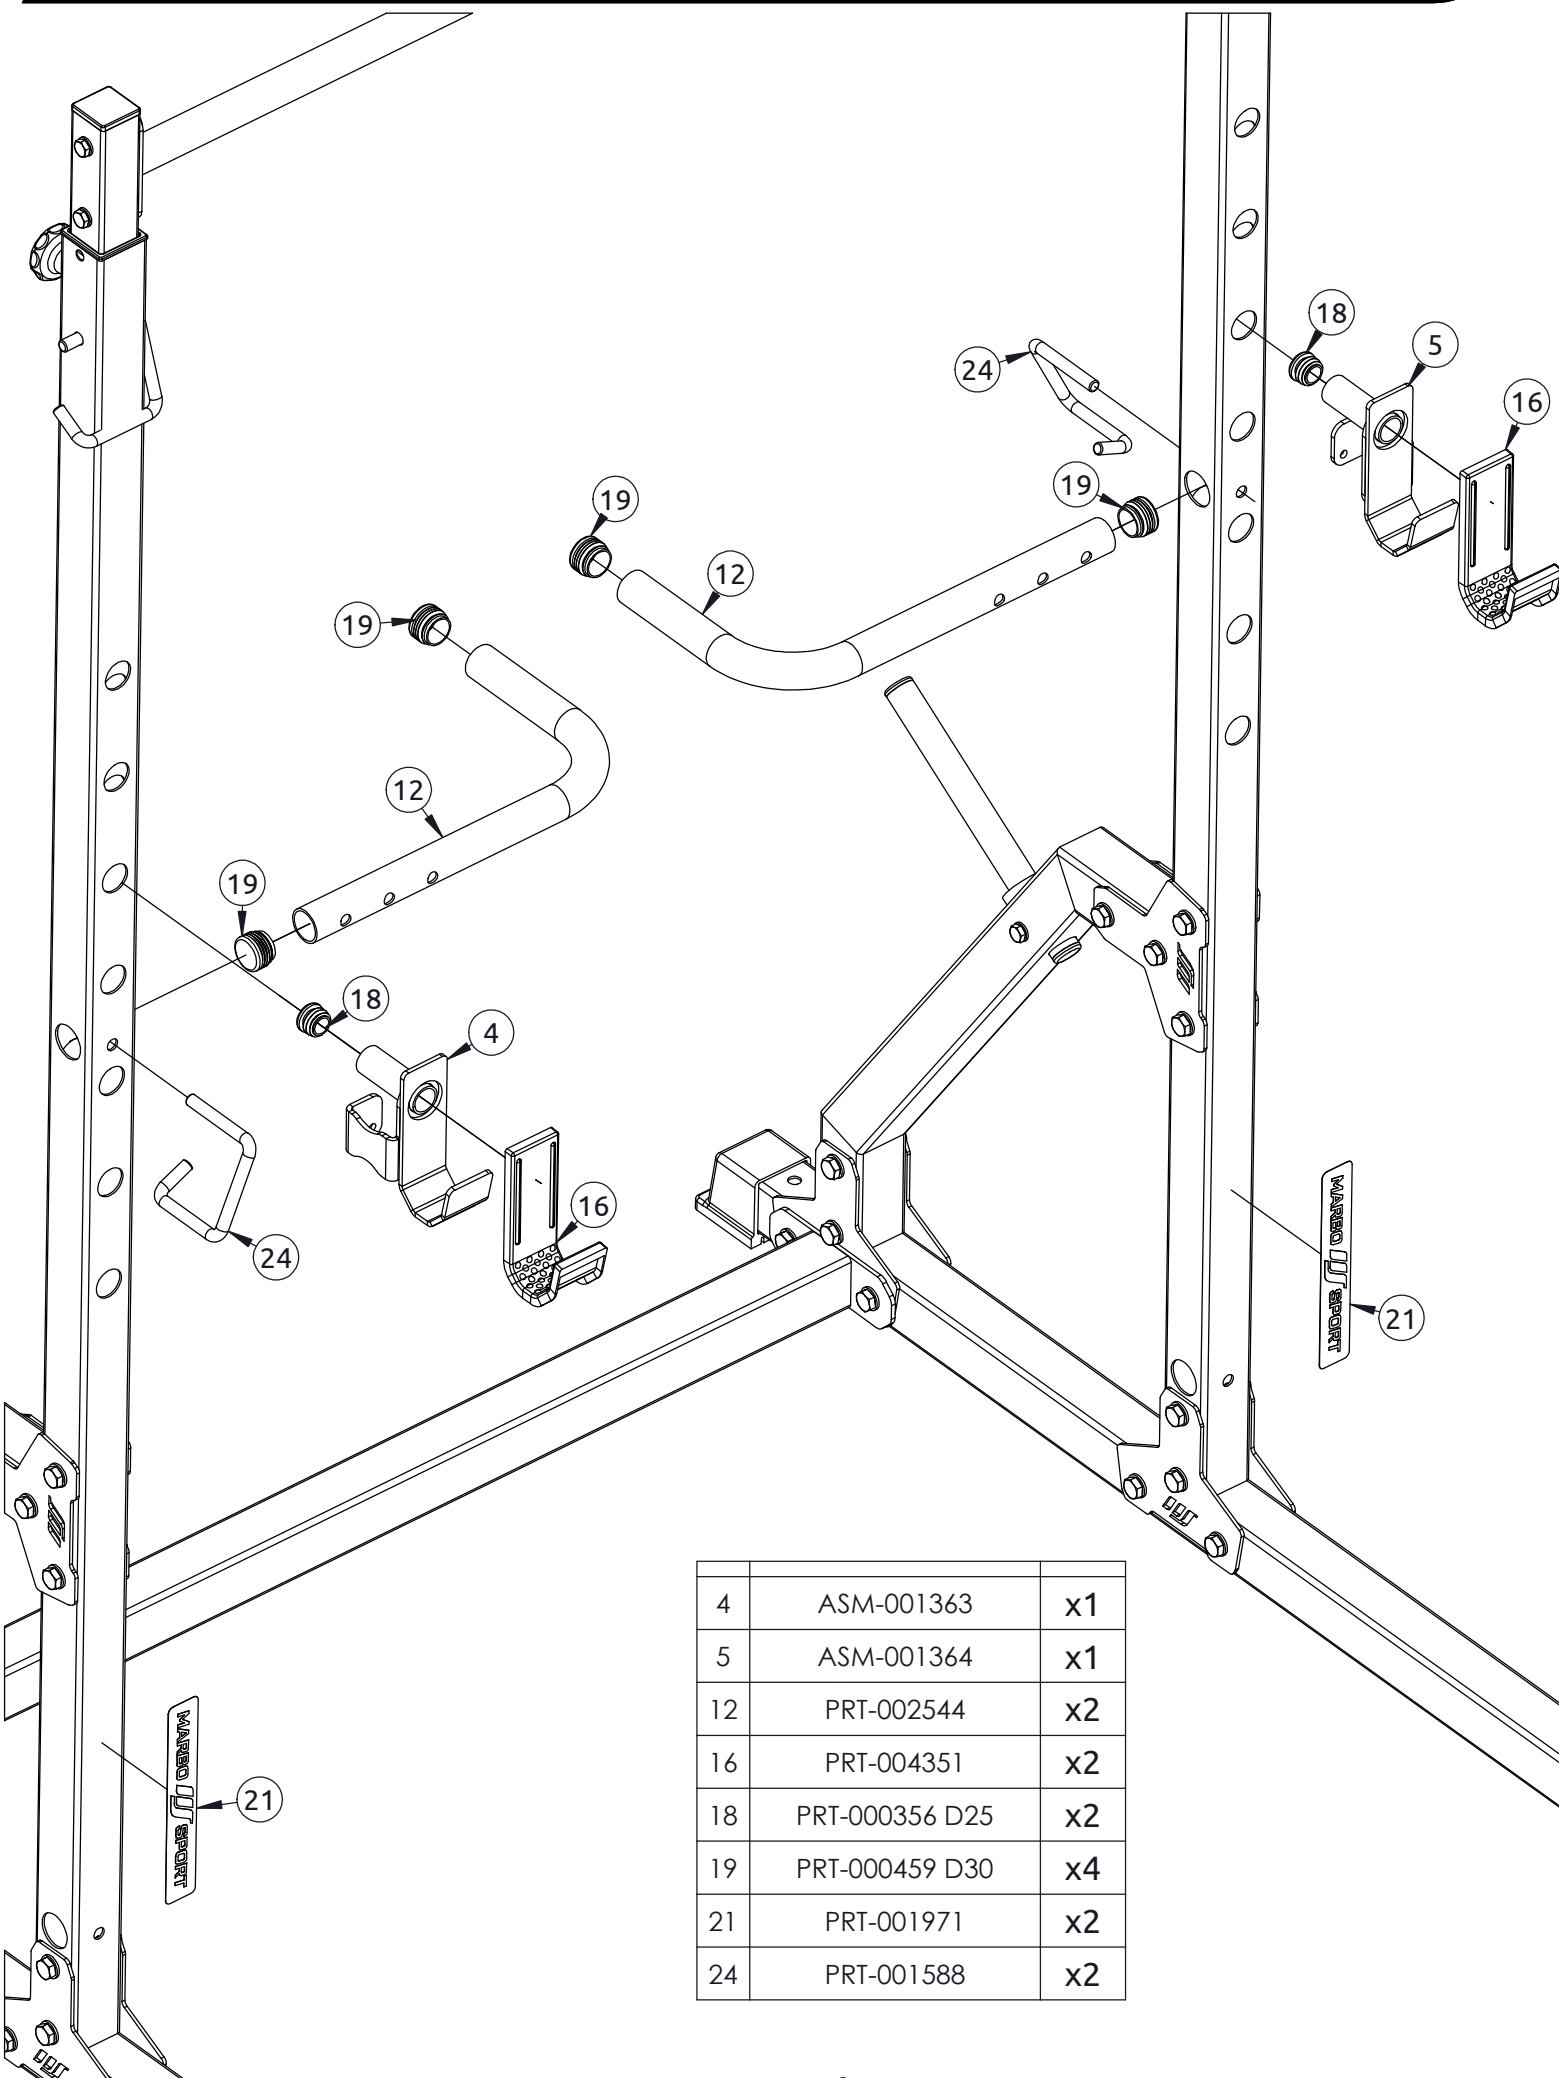

MARBO SPORT

**MAX
250 KG**

MS-U116 2.0

**Stückliste / Parts list / Seznam dílů / Lista części / Комплектация /
Liste de pieces**

1 ASM-001302  x2	2 ASM-001301  x1	3 ASM-001305  x1	4 ASM-001363  x1	5 ASM-001364  x1
6 PRT-000941  x12	7 PRT-004044  x2	8 PRT-004317  x1	9 PRT-004042  x1	10 PRT-002469  x2
11 PRT-000952  x2	12 PRT-002544  x2	13 PRT-002197  x1	14 PRT-001836  x2	15 PRT-001436  x4
16 PRT-004351  x2	17 PRT-000586  x2	18 PRT-000356 D25  x6	19 PRT-000459 D30  x4	20 PRT-000848  x2
21 PRT-001971  x2	22 PRT-001488  x2	23 PRT-001489  x2	24 PRT-001588  x4	25 PRT-002724  x1
26 D8  x12	27 D10  x48	28 M8  x7	29 M10  x24	30 M8 x 55  x4

31 M8 x 60  x2	32 M10 x 25  x2	33 M10 x 70  x20	34 M10 x 75  x4
--	--	---	---

1	ASM-001302	x1
6	PRT-000941	x6
8	PRT-004317	x1
10	PRT-002469	x1
11	PRT-000952	x1
18	PRT-000356 D25	x2
20	PRT-000848	x1
26	D8	x2
27	D10	x20
28	M8	x1
29	M10	x10
31	M8 x 60	x1
33	M10 x 70	x10

Montageanleitung / Assembly / Montageanleitung / Montážní návod /
 Schemat montažu / Инструкция по монтажу / Instruction d'installation

1	ASM-001302	x1
6	PRT-000941	x6
9	PRT-004042	x1
10	PRT-002469	x1
11	PRT-000952	x1
18	PRT-000356 D25	x2
20	PRT-000848	x1
26	D8	x2
27	D10	x20
28	M8	x1
29	M10	x10
31	M8 x 60	x1
33	M10 x 70	x10

2	ASM-001301	x1
13	PRT-002197	x1
15	PRT-001436	x4
27	D10	x8
29	M10	x4
34	M10 x 75	x4

3	ASM-001305	x1
7	PRT-004044	x2
14	PRT-001836	x2
17	PRT-000586	x2
22	PRT-001488	x2
23	PRT-001489	x2
24	PRT-001588	x2
25	PRT-002724	x1
26	D8	x8
28	M8	x5
30	M8 x 55	x4
32	M10 x 25	x2