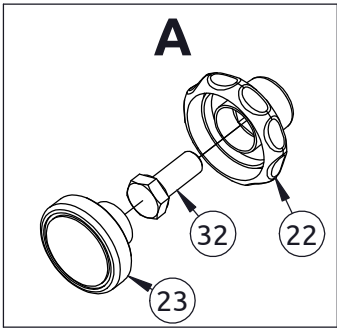

3	ASM-001305	x1
7	PRT-004044	x2
14	PRT-001836	x2
17	PRT-000586	x2
22	PRT-001488	x2
23	PRT-001489	x2
24	PRT-001588	x2
25	PRT-002724	x1
26	D8	x8
28	M8	x5
30	M8 x 55	x4
32	M10 x 25	x2