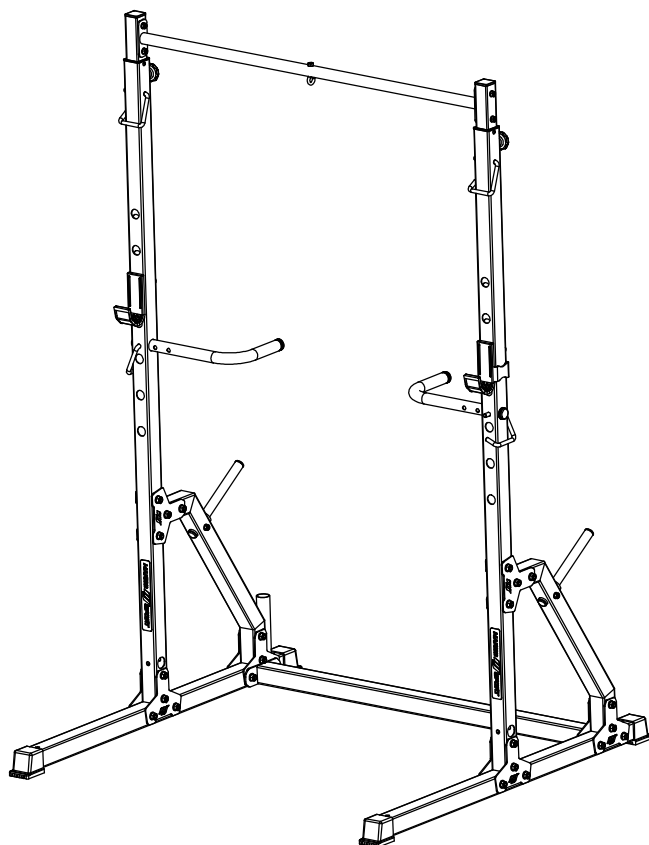

MARBO SPORT

**MAX
250 KG**

MS-U116 2.0

**Stückliste / Parts list / Seznam dílů / Lista części / Комплектация /
Liste de pieces**

1 ASM-001302  x2	2 ASM-001301  x1	3 ASM-001305  x1	4 ASM-001363  x1	5 ASM-001364  x1
6 PRT-000941  x12	7 PRT-004044  x2	8 PRT-004317  x1	9 PRT-004042  x1	10 PRT-002469  x2
11 PRT-000952  x2	12 PRT-002544  x2	13 PRT-002197  x1	14 PRT-001836  x2	15 PRT-001436  x4
16 PRT-004351  x2	17 PRT-000586  x2	18 PRT-000356 D25  x6	19 PRT-000459 D30  x4	20 PRT-000848  x2
21 PRT-001971  x2	22 PRT-001488  x2	23 PRT-001489  x2	24 PRT-001588  x4	25 PRT-002724  x1
26 D8  x12	27 D10  x48	28 M8  x7	29 M10  x24	30 M8 x 55  x4

31 M8 x 60  x2	32 M10 x 25  x2	33 M10 x 70  x20	34 M10 x 75  x4
--	--	---	---

1	ASM-001302	x1
6	PRT-000941	x6
8	PRT-004317	x1
10	PRT-002469	x1
11	PRT-000952	x1
18	PRT-000356 D25	x2
20	PRT-000848	x1
26	D8	x2
27	D10	x20
28	M8	x1
29	M10	x10
31	M8 x 60	x1
33	M10 x 70	x10