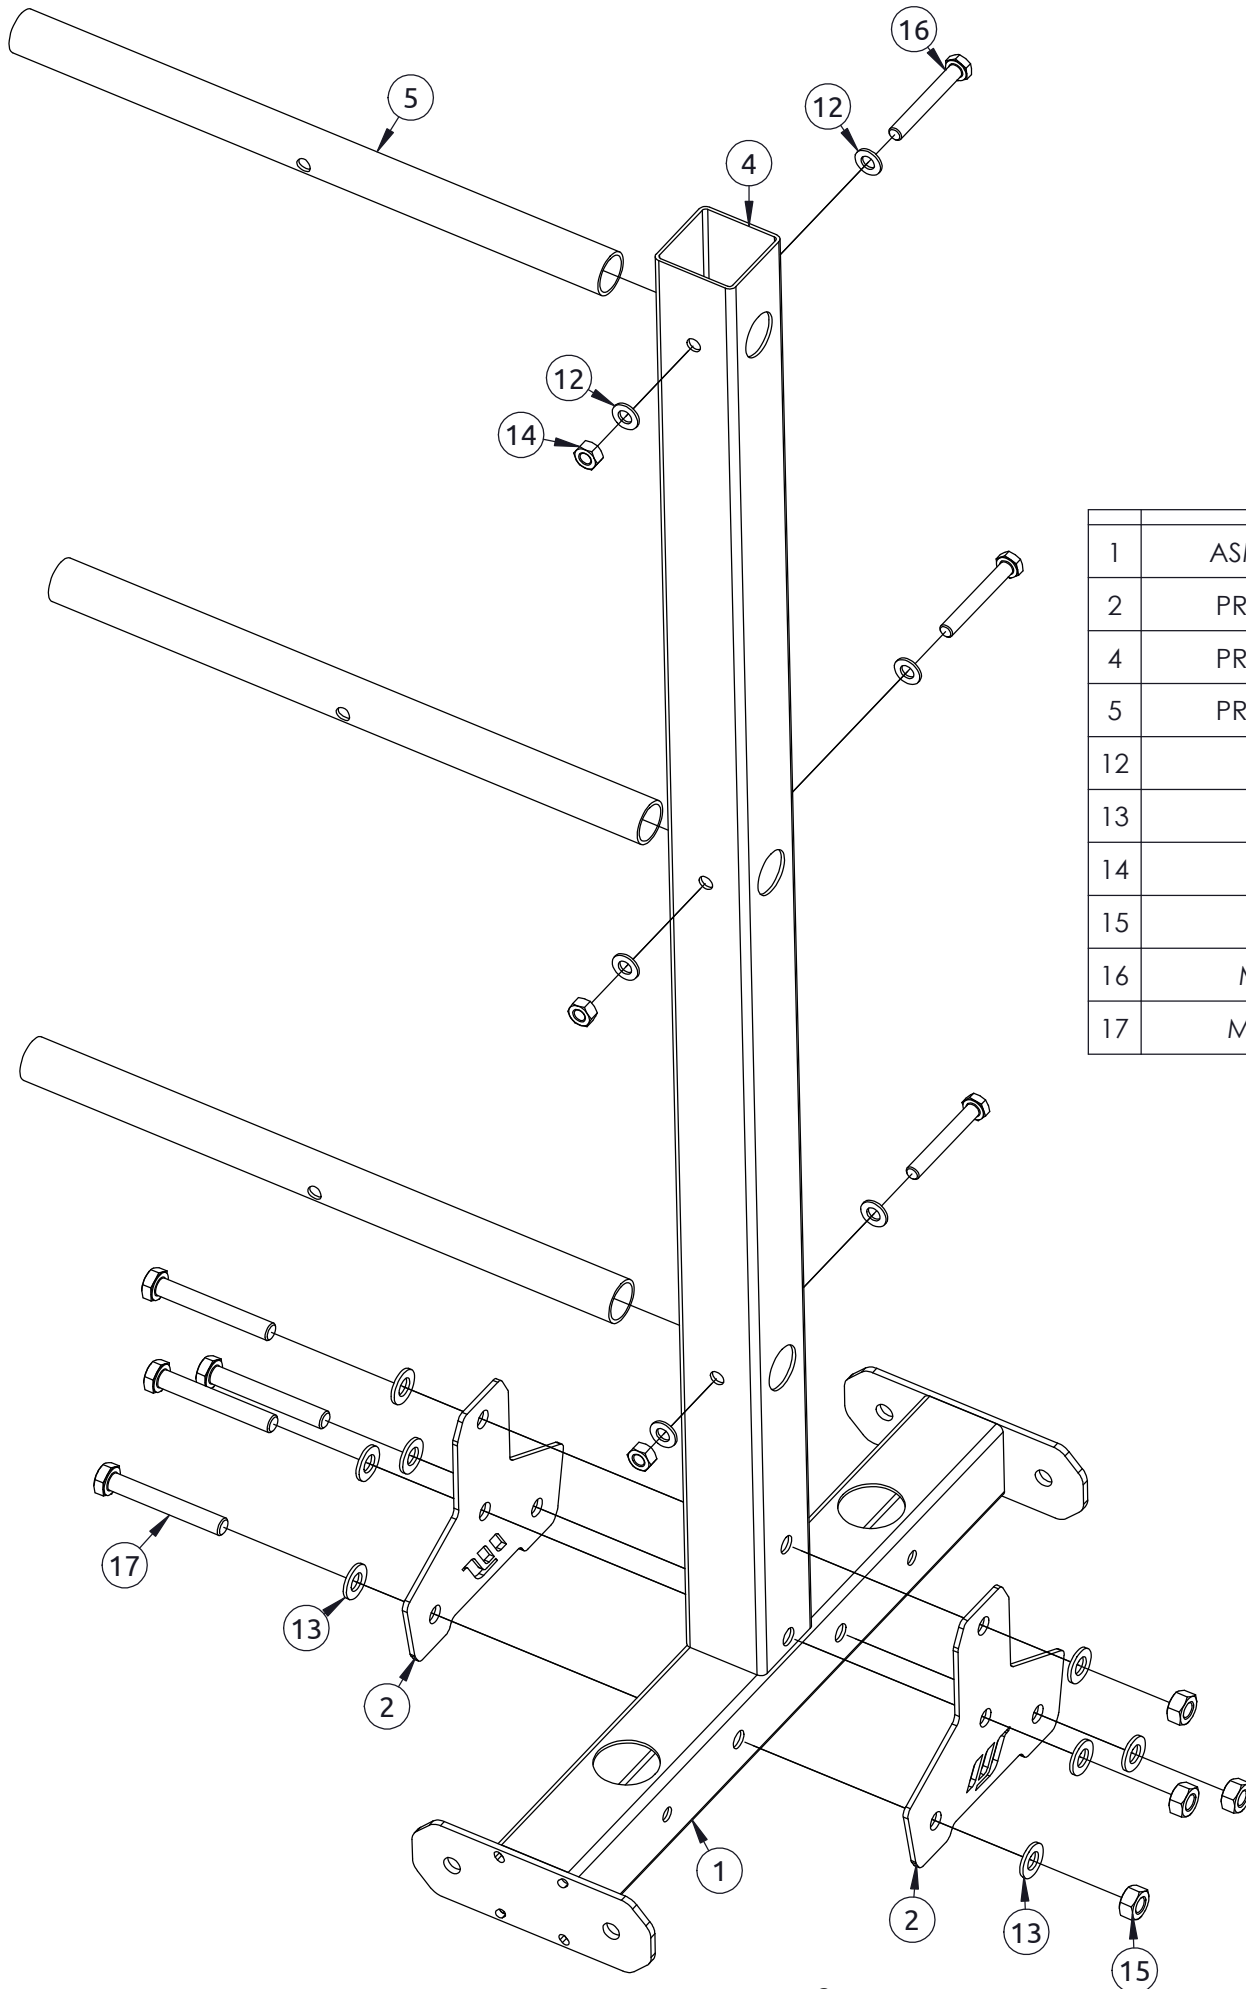

MARBO SPORT

**MAX
300 KG**

MS-S103 2.0

**Stückliste / Parts list / Seznam dílů / Lista części / Комплектация /
Liste de pieces**

<p>1 ASM-001250</p>  <p>x1</p>	<p>2 PRT-000941</p>  <p>x2</p>	<p>3 PRT-001194</p>  <p>x2</p>	<p>4 PRT-003944</p>  <p>x1</p>	<p>5 PRT-003945</p>  <p>x3</p>
<p>6 PRT-004303</p>  <p>x2</p>	<p>7 PRT-001436</p>  <p>x4</p>	<p>8 PRT-000848</p>  <p>x8</p>	<p>9 PRT-000356</p>  <p>x6</p>	<p>10 PRT-000582</p>  <p>x1</p>
<p>11 PRT-001971</p>  <p>x1</p>	<p>12 D8</p>  <p>x10</p>	<p>13 D10</p>  <p>x16</p>	<p>14 M8</p>  <p>x5</p>	<p>15 M10</p>  <p>x8</p>
<p>16 M8 x 60</p>  <p>x5</p>	<p>17 M10 x 70</p>  <p>x8</p>			

1	ASM-001250	x1
2	PRT-000941	x2
4	PRT-003944	x1
5	PRT-003945	x3
12	D8	x6
13	D10	x8
14	M8	x3
15	M10	x4
16	M8 x 60	x3
17	M10 x 70	x4

3	PRT-001194	x2
6	PRT-004303	x2
12	D8	x4
13	D10	x8
14	M8	x2
15	M10	x4
16	M8 x 60	x2
17	M10 x 70	x4