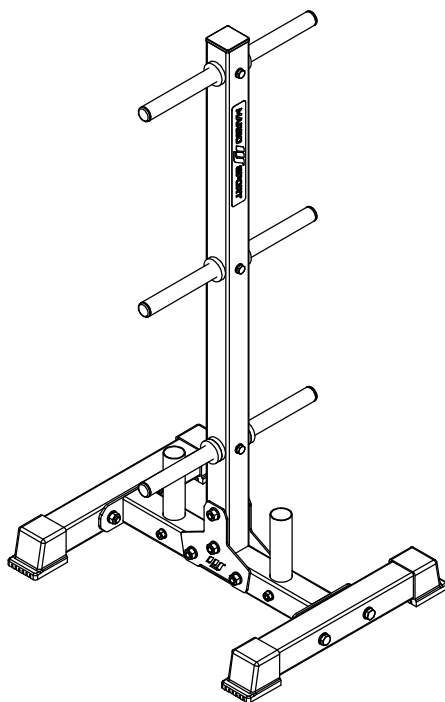

MARBO SPORT

**MAX
300 KG**

MS-S103 2.0

**Stückliste / Parts list / Seznam dílů / Lista części / Комплектация /
Liste de pieces**

<p>1 ASM-001250</p>  <p>x1</p>	<p>2 PRT-000941</p>  <p>x2</p>	<p>3 PRT-001194</p>  <p>x2</p>	<p>4 PRT-003944</p>  <p>x1</p>	<p>5 PRT-003945</p>  <p>x3</p>
<p>6 PRT-004303</p>  <p>x2</p>	<p>7 PRT-001436</p>  <p>x4</p>	<p>8 PRT-000848</p>  <p>x8</p>	<p>9 PRT-000356</p>  <p>x6</p>	<p>10 PRT-000582</p>  <p>x1</p>
<p>11 PRT-001971</p>  <p>x1</p>	<p>12 D8</p>  <p>x10</p>	<p>13 D10</p>  <p>x16</p>	<p>14 M8</p>  <p>x5</p>	<p>15 M10</p>  <p>x8</p>
<p>16 M8 x 60</p>  <p>x5</p>	<p>17 M10 x 70</p>  <p>x8</p>			

1	ASM-001250	x1
2	PRT-000941	x2
4	PRT-003944	x1
5	PRT-003945	x3
12	D8	x6
13	D10	x8
14	M8	x3
15	M10	x4
16	M8 x 60	x3
17	M10 x 70	x4

3	PRT-001194	x2
6	PRT-004303	x2
12	D8	x4
13	D10	x8
14	M8	x2
15	M10	x4
16	M8 x 60	x2
17	M10 x 70	x4