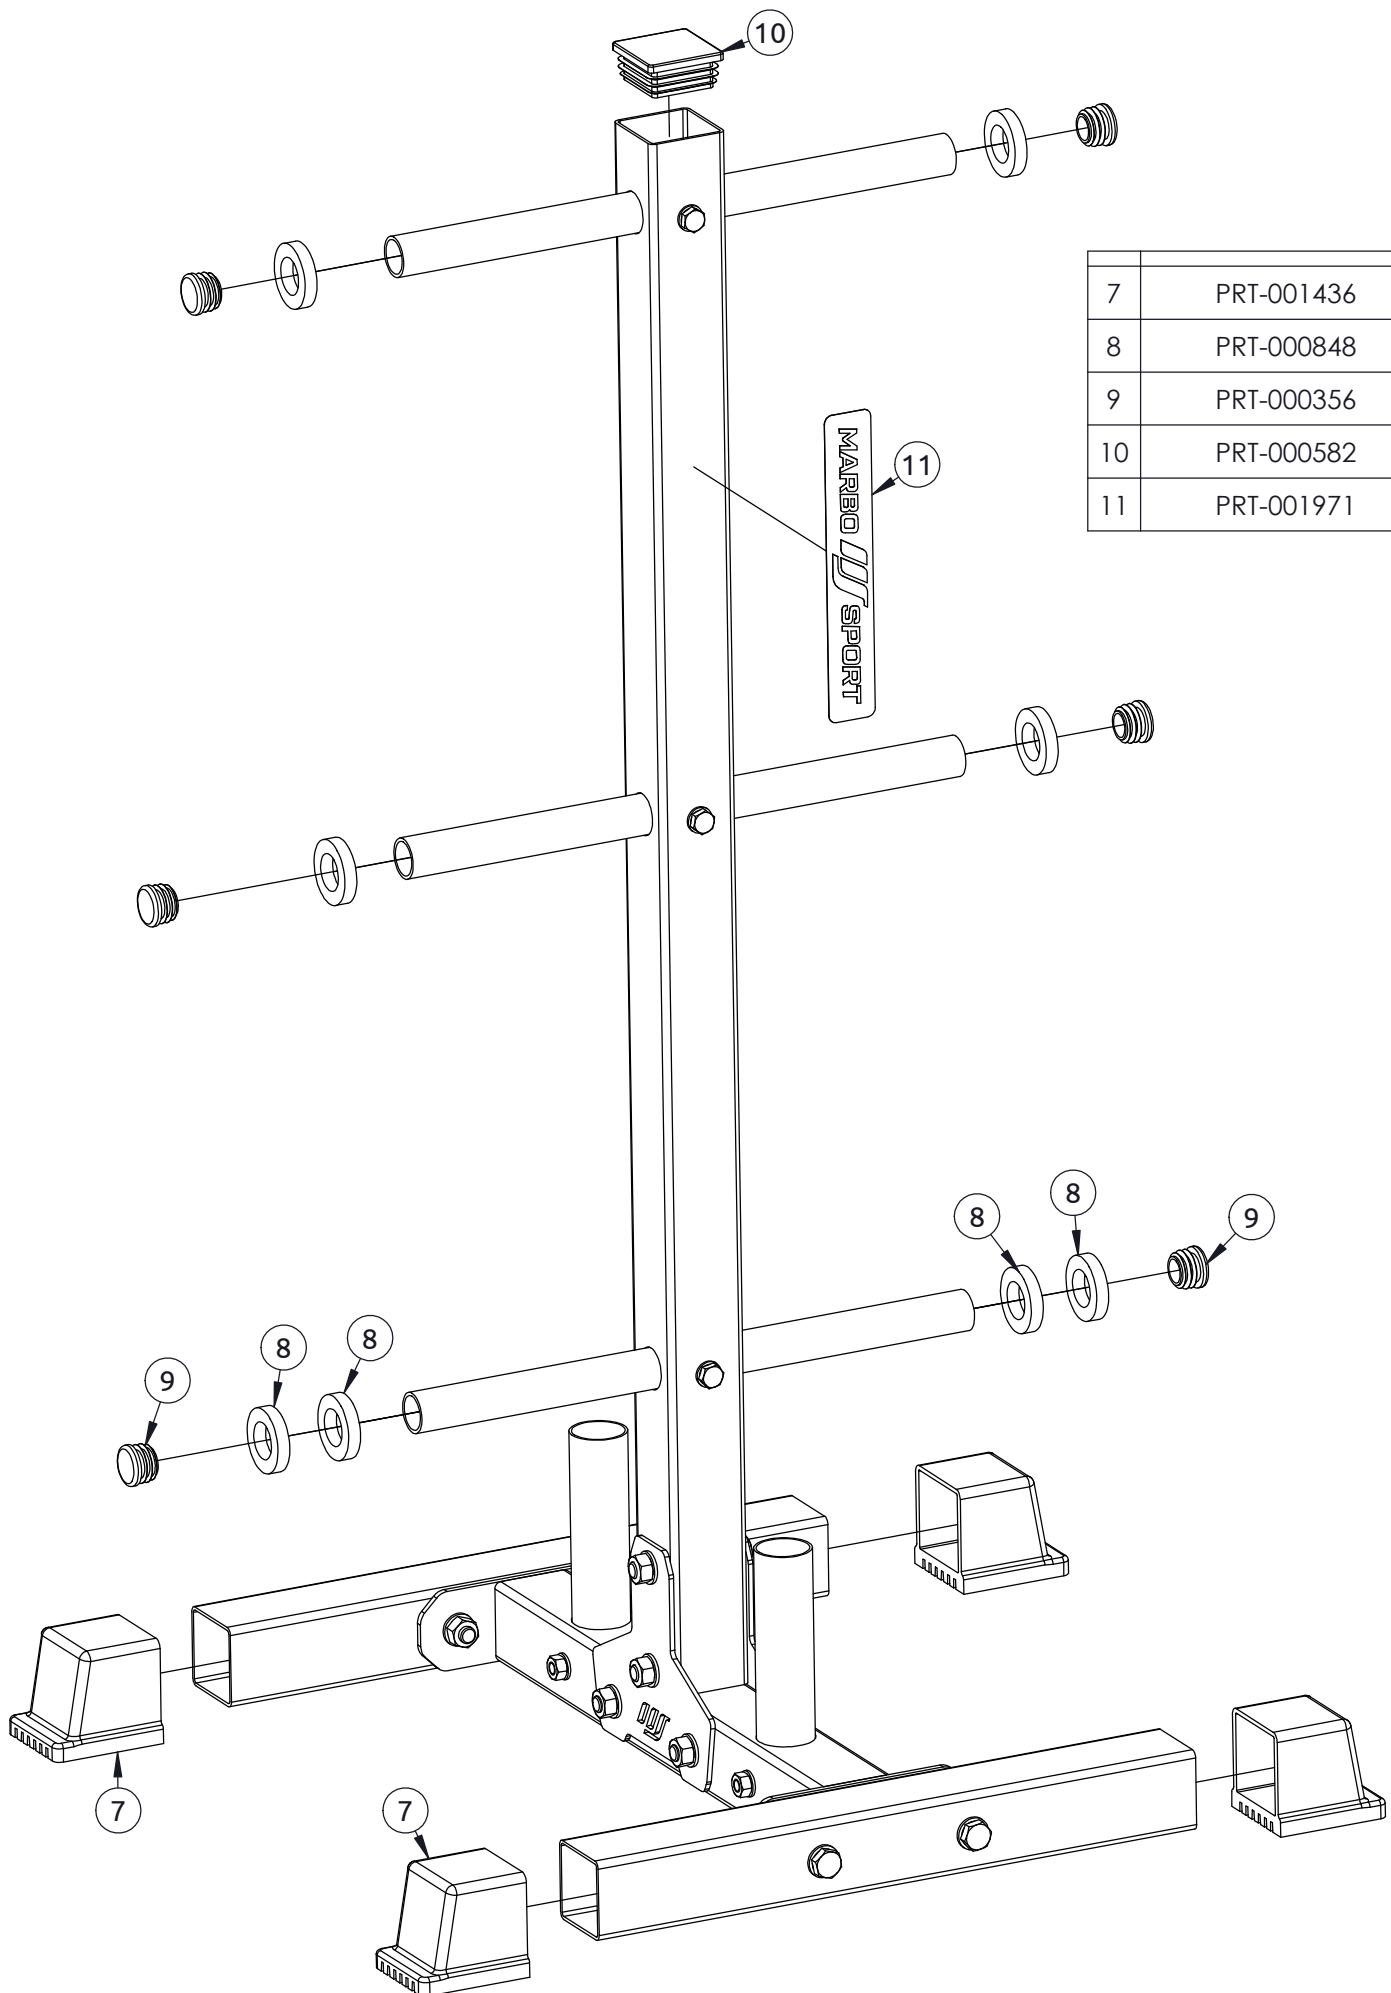

MARBO SPORT

**MAX
300 KG**

MS-S103 2.0

**Stückliste / Parts list / Seznam dílů / Lista części / Комплектация /
Liste de pieces**

<p>1 ASM-001250</p>  <p>x1</p>	<p>2 PRT-000941</p>  <p>x2</p>	<p>3 PRT-001194</p>  <p>x2</p>	<p>4 PRT-003944</p>  <p>x1</p>	<p>5 PRT-003945</p>  <p>x3</p>
<p>6 PRT-004303</p>  <p>x2</p>	<p>7 PRT-001436</p>  <p>x4</p>	<p>8 PRT-000848</p>  <p>x8</p>	<p>9 PRT-000356</p>  <p>x6</p>	<p>10 PRT-000582</p>  <p>x1</p>
<p>11 PRT-001971</p>  <p>x1</p>	<p>12 D8</p>  <p>x10</p>	<p>13 D10</p>  <p>x16</p>	<p>14 M8</p>  <p>x5</p>	<p>15 M10</p>  <p>x8</p>
<p>16 M8 x 60</p>  <p>x5</p>	<p>17 M10 x 70</p>  <p>x8</p>			

1	ASM-001250	x1
2	PRT-000941	x2
4	PRT-003944	x1
5	PRT-003945	x3
12	D8	x6
13	D10	x8
14	M8	x3
15	M10	x4
16	M8 x 60	x3
17	M10 x 70	x4

3	PRT-001194	x2
6	PRT-004303	x2
12	D8	x4
13	D10	x8
14	M8	x2
15	M10	x4
16	M8 x 60	x2
17	M10 x 70	x4

7	PRT-001436	x4
8	PRT-000848	x8
9	PRT-000356	x6
10	PRT-000582	x1
11	PRT-001971	x1