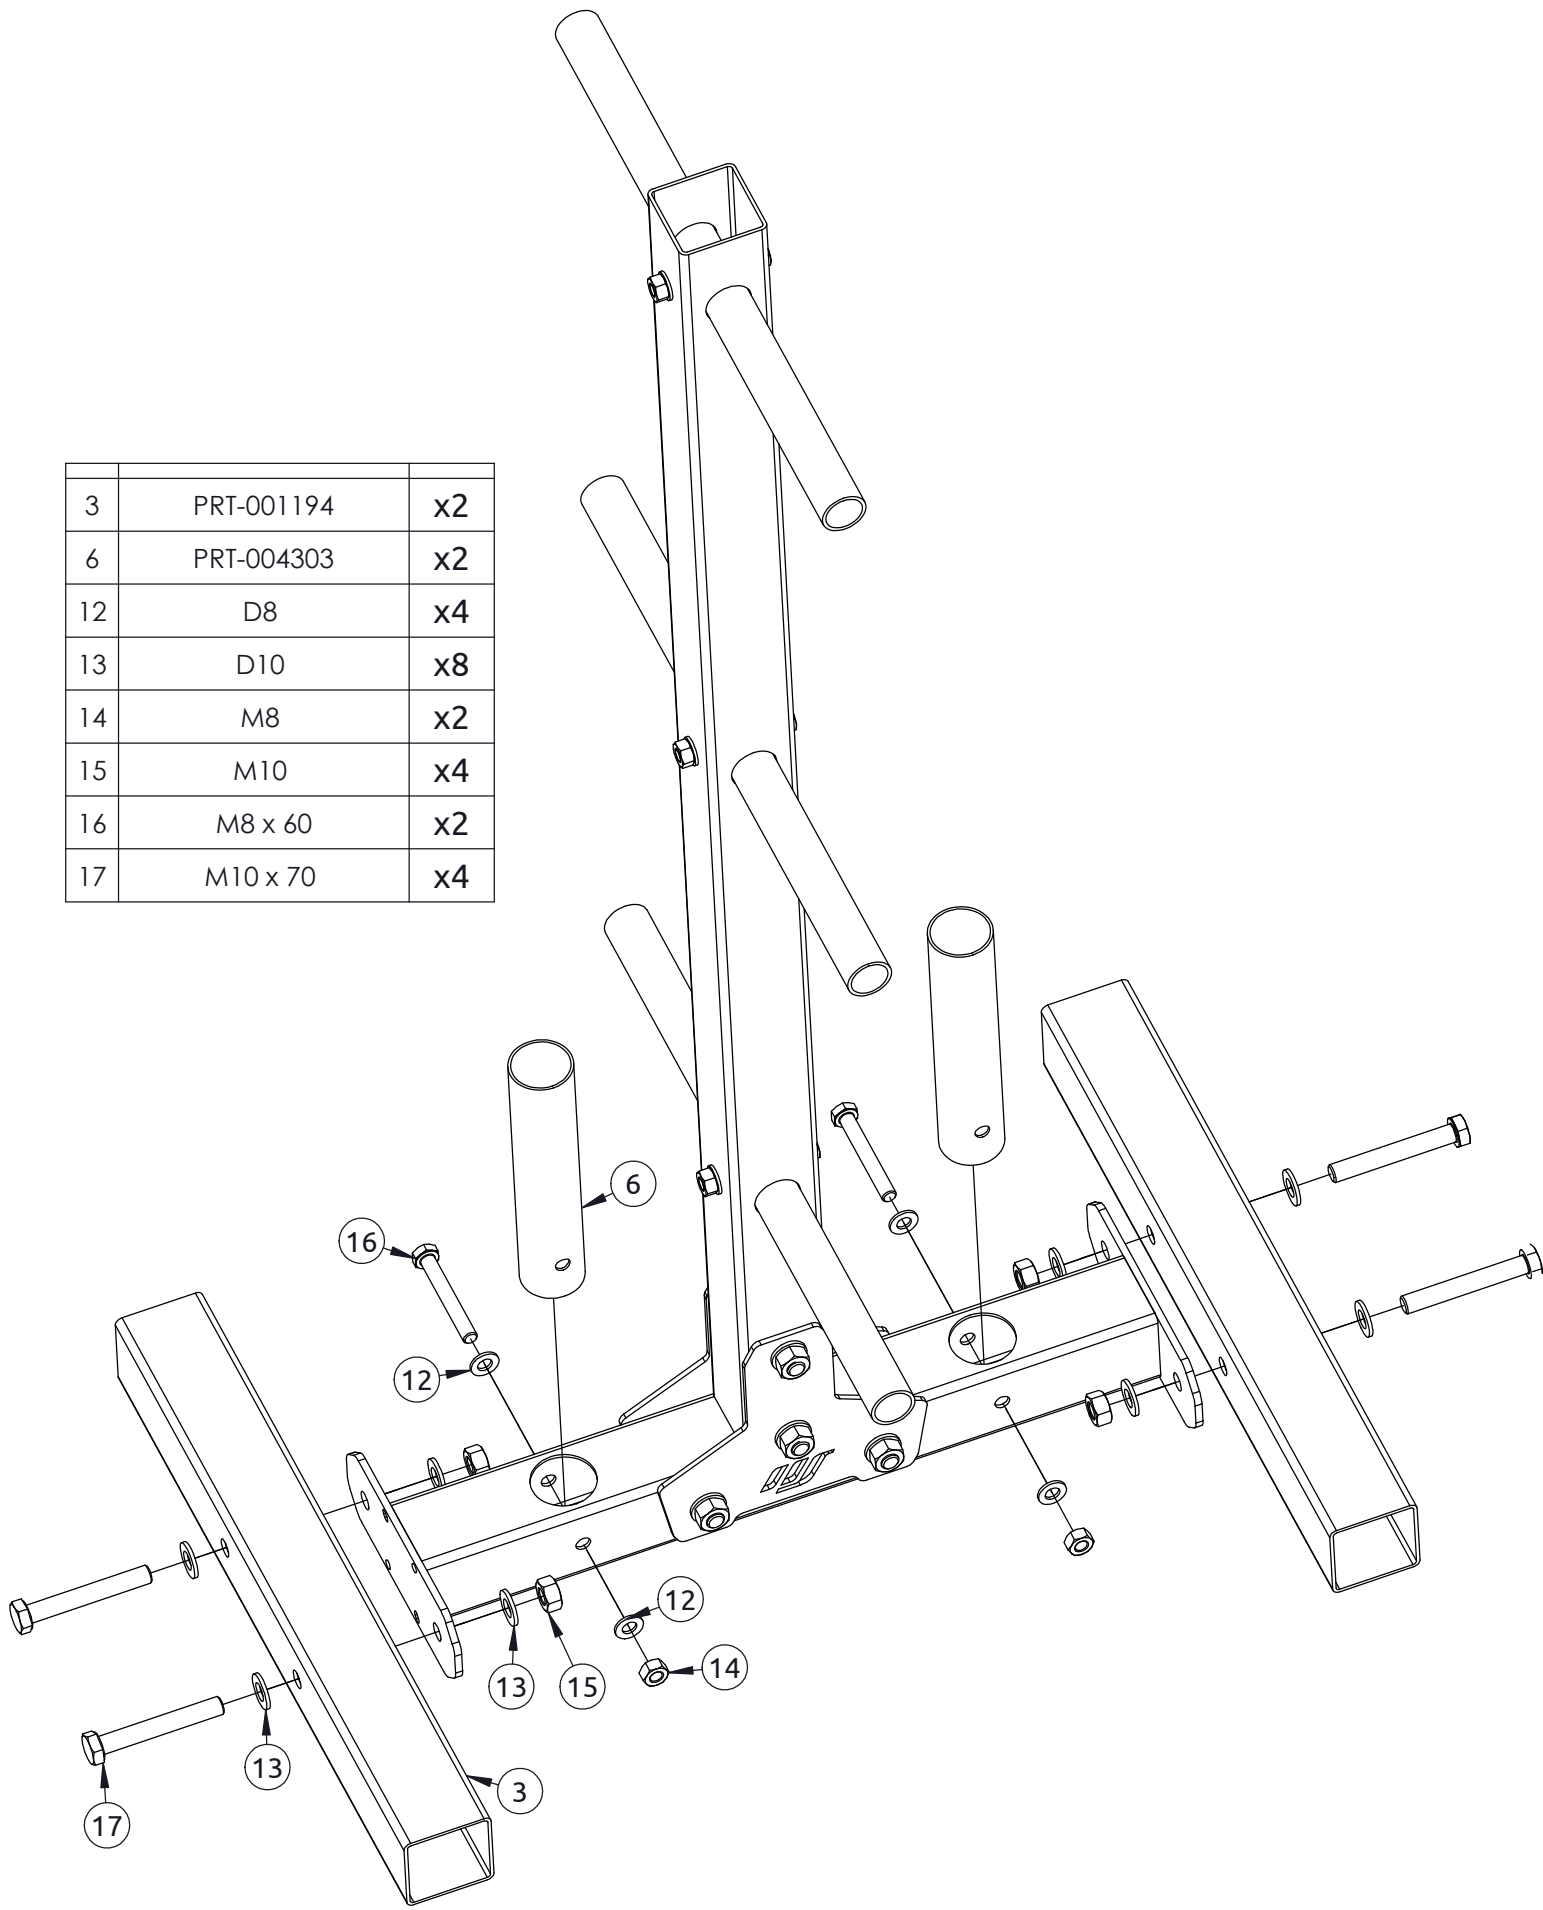

MARBO SPORT

**MAX
300 KG**

MS-S103 2.0

**Stückliste / Parts list / Seznam dílů / Lista części / Комплектация /
Liste de pieces**

<p>1 ASM-001250</p>  <p>x1</p>	<p>2 PRT-000941</p>  <p>x2</p>	<p>3 PRT-001194</p>  <p>x2</p>	<p>4 PRT-003944</p>  <p>x1</p>	<p>5 PRT-003945</p>  <p>x3</p>
<p>6 PRT-004303</p>  <p>x2</p>	<p>7 PRT-001436</p>  <p>x4</p>	<p>8 PRT-000848</p>  <p>x8</p>	<p>9 PRT-000356</p>  <p>x6</p>	<p>10 PRT-000582</p>  <p>x1</p>
<p>11 PRT-001971</p>  <p>x1</p>	<p>12 D8</p>  <p>x10</p>	<p>13 D10</p>  <p>x16</p>	<p>14 M8</p>  <p>x5</p>	<p>15 M10</p>  <p>x8</p>
<p>16 M8 x 60</p>  <p>x5</p>	<p>17 M10 x 70</p>  <p>x8</p>			

1	ASM-001250	x1
2	PRT-000941	x2
4	PRT-003944	x1
5	PRT-003945	x3
12	D8	x6
13	D10	x8
14	M8	x3
15	M10	x4
16	M8 x 60	x3
17	M10 x 70	x4

3	PRT-001194	x2
6	PRT-004303	x2
12	D8	x4
13	D10	x8
14	M8	x2
15	M10	x4
16	M8 x 60	x2
17	M10 x 70	x4

7	PRT-001436	x4
8	PRT-000848	x8
9	PRT-000356	x6
10	PRT-000582	x1
11	PRT-001971	x1