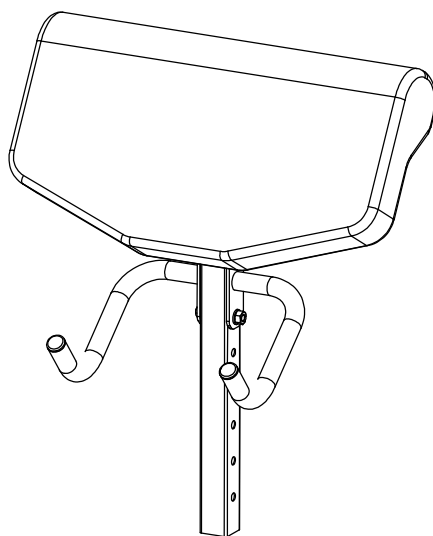

MARBO SPORT

**MAX
150 KG**

MS-A101 2.0

**Stückliste / Parts list / Seznam dílů / Lista części / Комплектация /
Liste de pieces**

1 ASM-001276  x1	2 ASM-001277  x1	3 ASM-001278  x1	4 PRT-002037  x1	5 PRT-000356  x2
6 D10  x4	7 M10  x2	8 M6 x 25  x4	9 M10 x 60  x2	

1	ASM-001276	x1
2	ASM-001277	x1
3	ASM-001278	x1
5	PRT-000356	x2
6	D10	x4
7	M10	x2
9	M10 x 60	x2

4	PRT-002037	x1
8	M6 x 25	x4