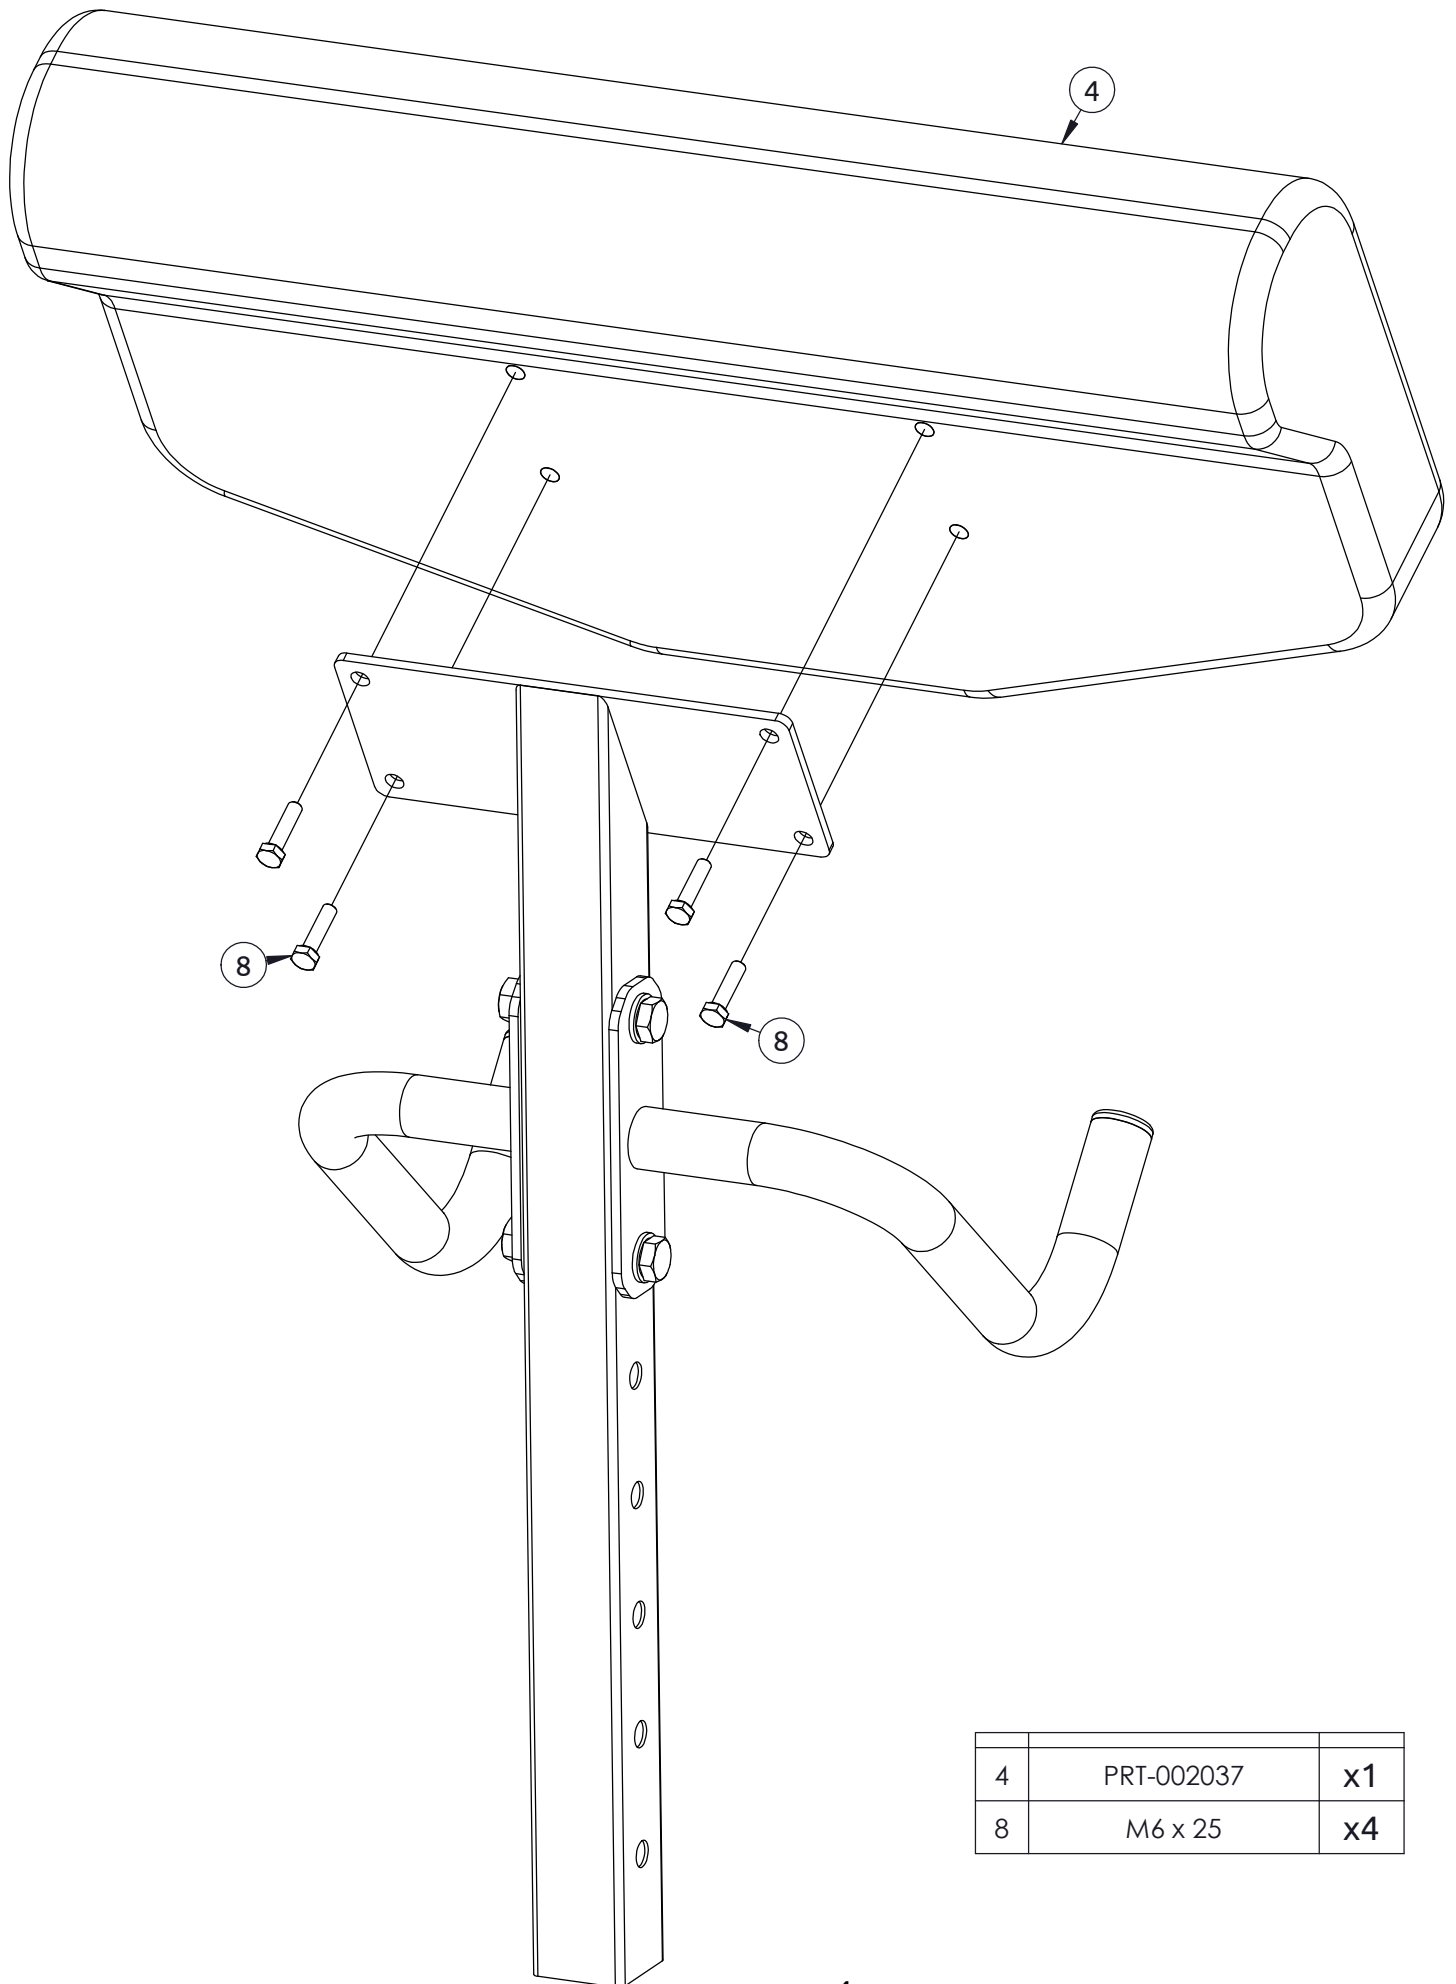

MARBO SPORT

**MAX
150 KG**

MS-A101 2.0

**Stückliste / Parts list / Seznam dílů / Lista części / Комплектация /
Liste de pieces**

1 ASM-001276  x1	2 ASM-001277  x1	3 ASM-001278  x1	4 PRT-002037  x1	5 PRT-000356  x2
6 D10  x4	7 M10  x2	8 M6 x 25  x4	9 M10 x 60  x2	

1	ASM-001276	x1
2	ASM-001277	x1
3	ASM-001278	x1
5	PRT-000356	x2
6	D10	x4
7	M10	x2
9	M10 x 60	x2

4	PRT-002037	x1
8	M6 x 25	x4