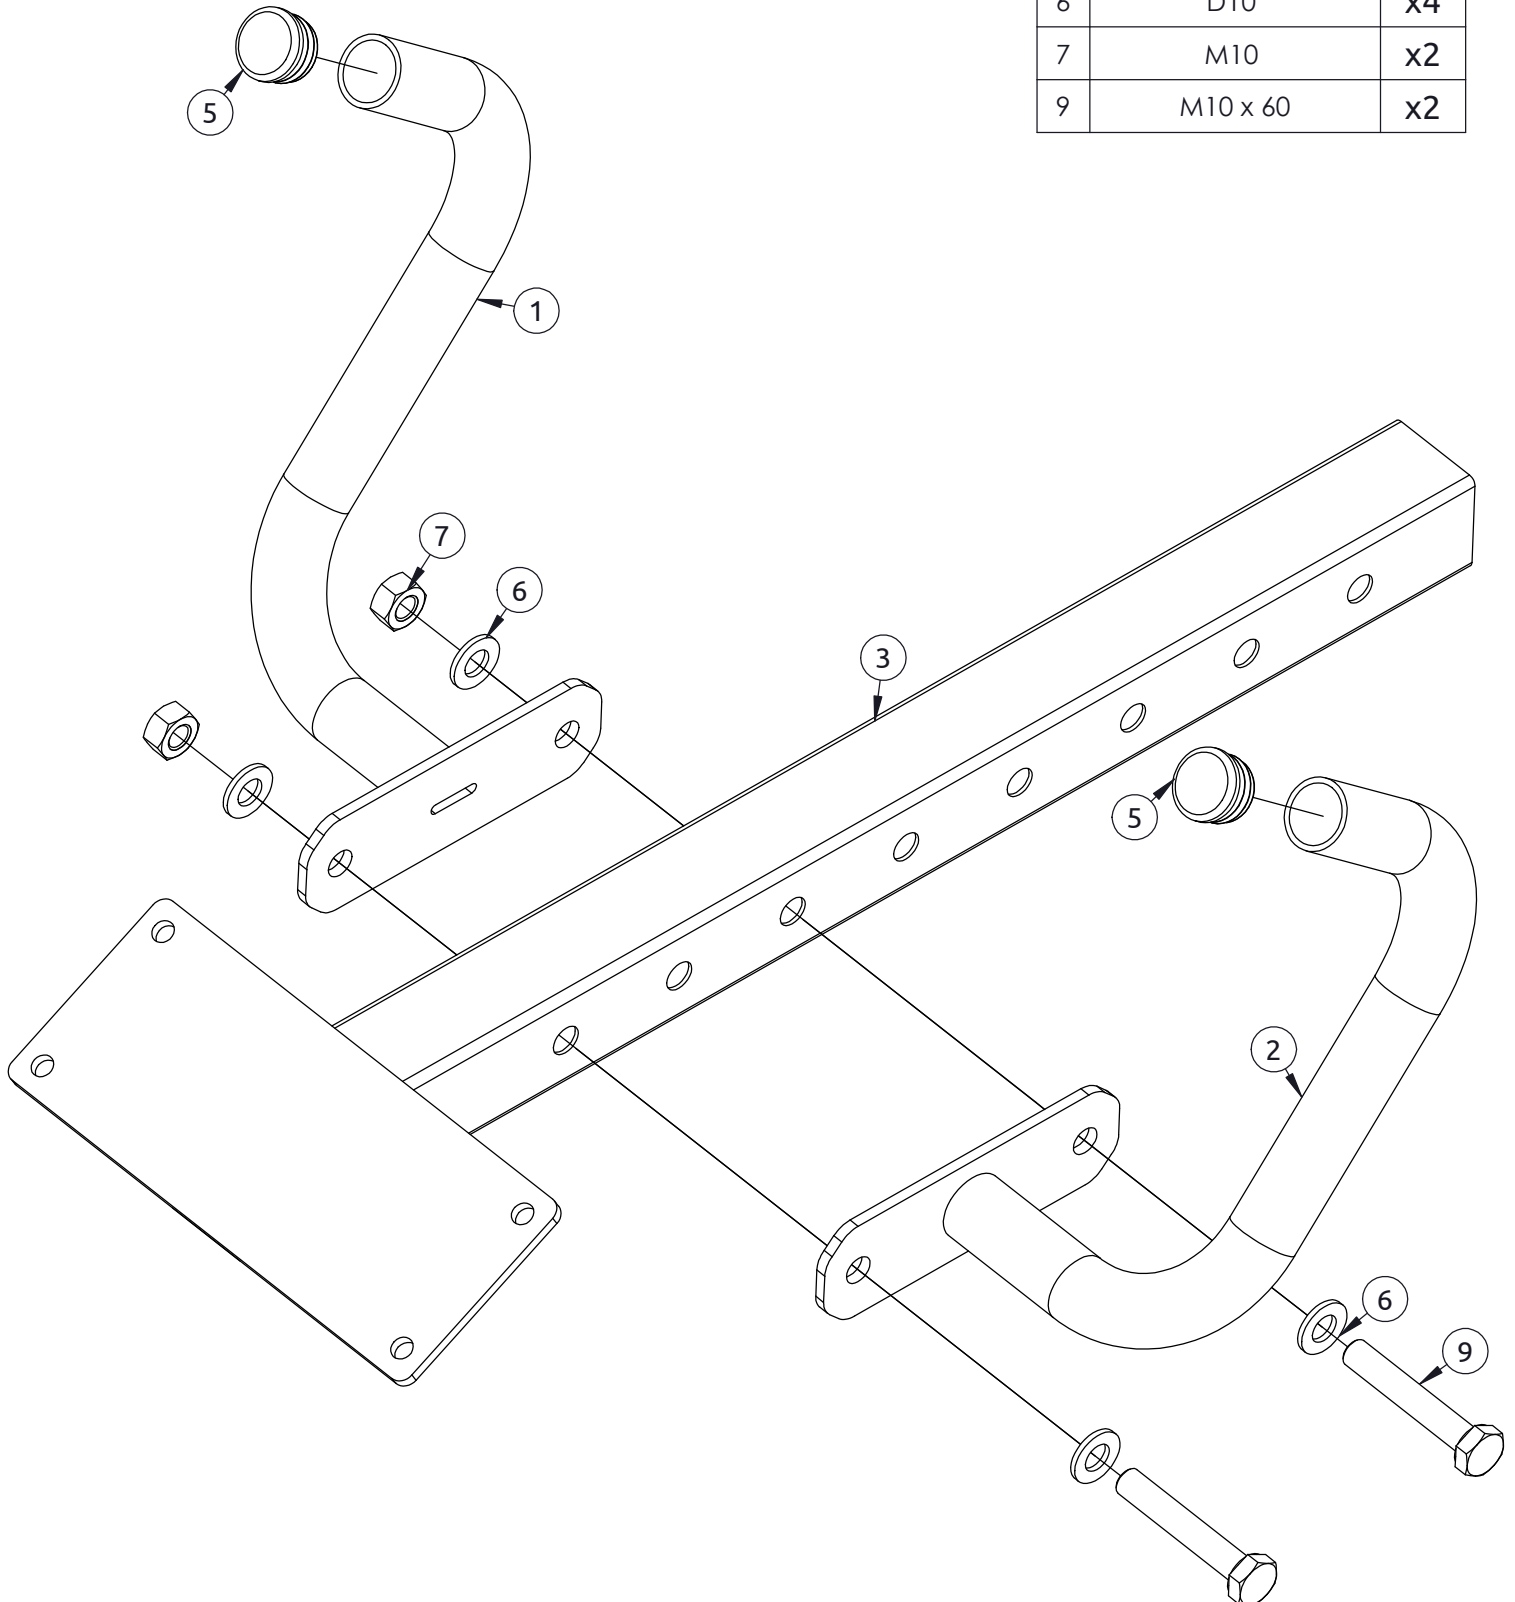

MARBO SPORT

**MAX
150 KG**

MS-A101 2.0

**Stückliste / Parts list / Seznam dílů / Lista części / Комплектация /
Liste de pieces**

1 ASM-001276  x1	2 ASM-001277  x1	3 ASM-001278  x1	4 PRT-002037  x1	5 PRT-000356  x2
6 D10  x4	7 M10  x2	8 M6 x 25  x4	9 M10 x 60  x2	

1	ASM-001276	x1
2	ASM-001277	x1
3	ASM-001278	x1
5	PRT-000356	x2
6	D10	x4
7	M10	x2
9	M10 x 60	x2

4	PRT-002037	x1
8	M6 x 25	x4