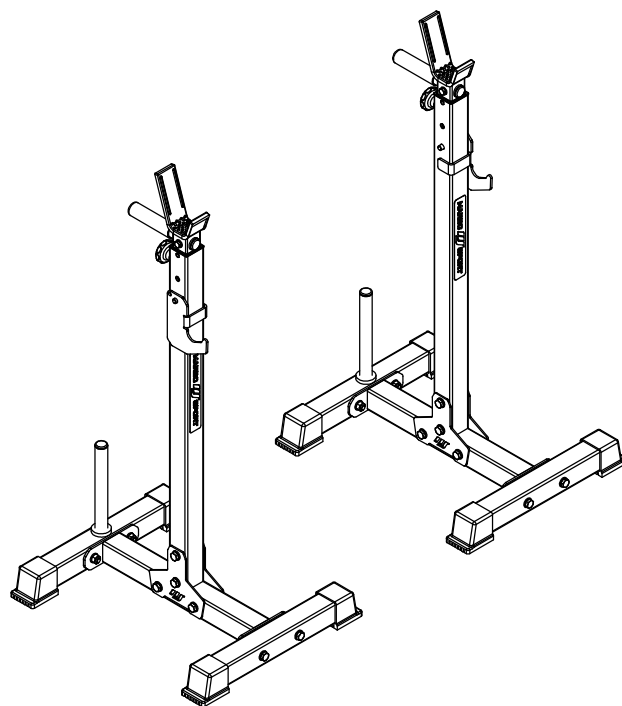

# MARBO SPORT

**MAX  
300 KG**

# **MS-S108 2.0**

**Stückliste / Parts list / Seznam dílů / Lista części / Комплектация /  
Liste de pieces**

<p>1 ASM-000606</p>  <p><b>x1</b></p>	<p>2 ASM-000607</p>  <p><b>x1</b></p>	<p>3 ASM-000604</p>  <p><b>x2</b></p>	<p>4 ASM-000605</p>  <p><b>x2</b></p>	<p>5 ASM-000608</p>  <p><b>x2</b></p>
<p>6 PRT-000941</p>  <p><b>x4</b></p>	<p>7 PRT-001436</p>  <p><b>x8</b></p>	<p>8 PRT-000818</p>  <p><b>x2</b></p>	<p>9 PRT-001325</p>  <p><b>x2</b></p>	<p>10 PRT-000848</p>  <p><b>x2</b></p>
<p>11 PRT-001971</p>  <p><b>x2</b></p>	<p>12 ISO 4032 - M8</p>  <p><b>x4</b></p>	<p>13 ISO 4032 - M10</p>  <p><b>x16</b></p>	<p>14 ISO 7089 - 8</p>  <p><b>x6</b></p>	<p>15 ISO 7089 - 10</p>  <p><b>x32</b></p>
<p>16 PRT-001488</p>  <p><b>x2</b></p>	<p>17 PRT-001489</p>  <p><b>x2</b></p>	<p>18 PRT-001194</p>  <p><b>x2</b></p>	<p>19 PRT-002055</p>  <p><b>x2</b></p>	<p>20 PRT-001836</p>  <p><b>x2</b></p>
<p>21 PRT-002054</p>  <p><b>x2</b></p>	<p>22 PRT-002058</p>  <p><b>x2</b></p>	<p>23 PRT-000356</p>  <p><b>x4</b></p>	<p>24 M8 x 45</p>  <p><b>x2</b></p>	<p>25 M8 x 50</p>  <p><b>x2</b></p>
<p>26 M10 x 25</p>  <p><b>x2</b></p>	<p>27 M10 x 70</p>  <p><b>x16</b></p>			