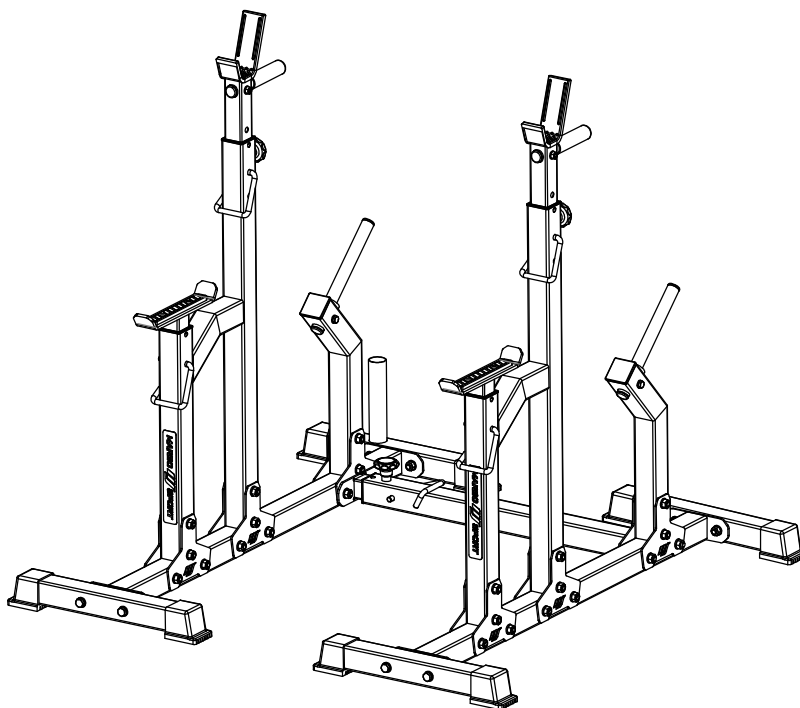

MARBO SPORT

**MAX
300 KG**

MS-S104 2.0

**Stückliste / Parts list / Seznam dílů / Lista części / Комплектация /
Liste de pieces**

1 ASM-000656  x2	2 ASM-000654  x2	3 ASM-000655  x2	4 ASM-001108  x2	5 ASM-000658  x1
6 ASM-000660  x1	7 PRT-002197  x1	8 PRT-002054  x2	9 PRT-000952  x2	10 PRT-002196  x1
11 PRT-002195  x2	12 PRT-001194  x3	13 PRT-000941  x12	14 PRT-001437  x2	15 PRT-001436  x8
16 PRT-001325  x2	17 PRT-000818  x2	18 PRT-000848  x2	19 PRT-001971  x2	20 PRT-001488  x3
21 PRT-001489  x3	22 PRT-001836  x5	23 PRT-001588  x5	24 PRT-000582  x2	25 PRT-000356  x6
26 D8  x12	27 D10  x64	28 M6  x4	29 M8  x4	30 M10  x32

**Stückliste / Parts list / Seznam dílů / Lista części / Комплектация /
Liste de pieces**

<p>31 M6 x 16</p>  <p>x4</p>	<p>32 M8 x 50</p>  <p>x2</p>	<p>33 M8 x 60</p>  <p>x2</p>	<p>34 M10 x 25</p>  <p>x3</p>	<p>35 M10 x 70</p>  <p>x28</p>
<p>36 M10 x 75</p>  <p>x4</p>				