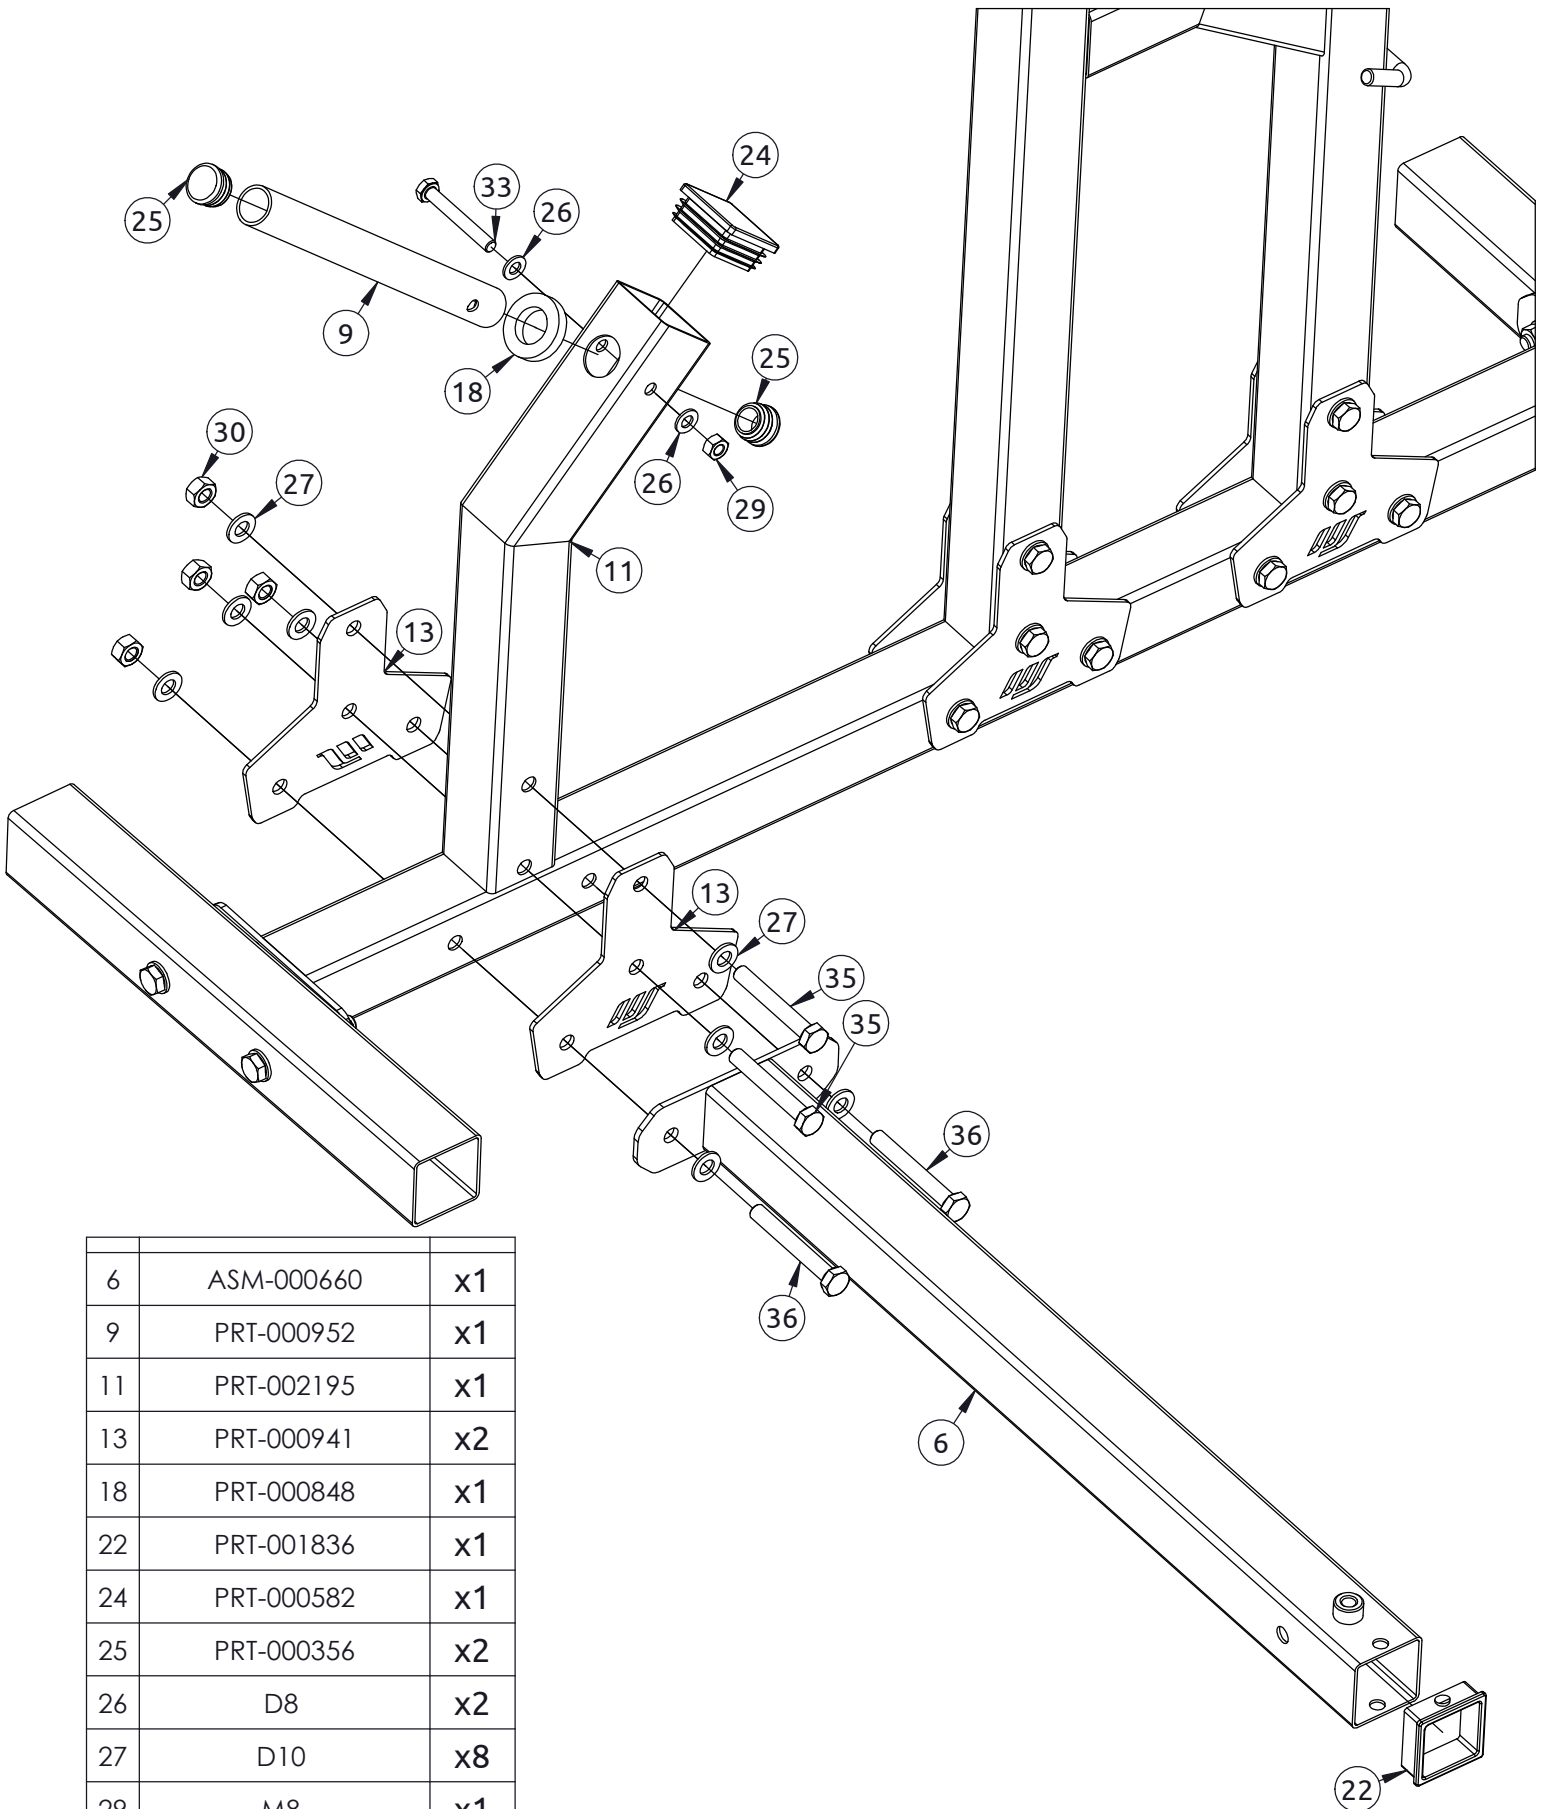

MARBO SPORT

**MAX
300 KG**

MS-S104 2.0

**Stückliste / Parts list / Seznam dílů / Lista części / Комплектация /
Liste de pieces**

1 ASM-000656  x2	2 ASM-000654  x2	3 ASM-000655  x2	4 ASM-001108  x2	5 ASM-000658  x1
6 ASM-000660  x1	7 PRT-002197  x1	8 PRT-002054  x2	9 PRT-000952  x2	10 PRT-002196  x1
11 PRT-002195  x2	12 PRT-001194  x3	13 PRT-000941  x12	14 PRT-001437  x2	15 PRT-001436  x8
16 PRT-001325  x2	17 PRT-000818  x2	18 PRT-000848  x2	19 PRT-001971  x2	20 PRT-001488  x3
21 PRT-001489  x3	22 PRT-001836  x5	23 PRT-001588  x5	24 PRT-000582  x2	25 PRT-000356  x6
26 D8  x12	27 D10  x64	28 M6  x4	29 M8  x4	30 M10  x32

**Stückliste / Parts list / Seznam dílů / Lista części / Комплектация /
Liste de pieces**

<p>31 M6 x 16</p>  <p>x4</p>	<p>32 M8 x 50</p>  <p>x2</p>	<p>33 M8 x 60</p>  <p>x2</p>	<p>34 M10 x 25</p>  <p>x3</p>	<p>35 M10 x 70</p>  <p>x28</p>
<p>36 M10 x 75</p>  <p>x4</p>				

x2

1	ASM-000656	x1
4	ASM-001108	x1
8	PRT-002054	x1
14	PRT-001437	x1
16	PRT-001325	x1
17	PRT-000818	x1
25	PRT-000356	x1
26	D8	x4
28	M6	x2
29	M8	x1
31	M6 x 16	x2
32	M8 x 50	x1

x2

2	ASM-000654	x1
3	ASM-000655	x1
13	PRT-000941	x4
19	PRT-001971	x1
20	PRT-001488	x1
21	PRT-001489	x1
22	PRT-001836	x2
23	PRT-001588	x2
27	D10	x16
30	M10	x8
34	M10 x 25	x1
35	M10 x 70	x8

5	ASM-000658	x1
9	PRT-000952	x1
11	PRT-002195	x1
13	PRT-000941	x2
18	PRT-000848	x1
24	PRT-000582	x1
25	PRT-000356	x2
26	D8	x2
27	D10	x8
29	M8	x1
30	M10	x4
33	M8 x 60	x1
35	M10 x 70	x2
36	M10 x 75	x2

12	PRT-001194	x2
27	D10	x8
30	M10	x4
35	M10 x 70	x4