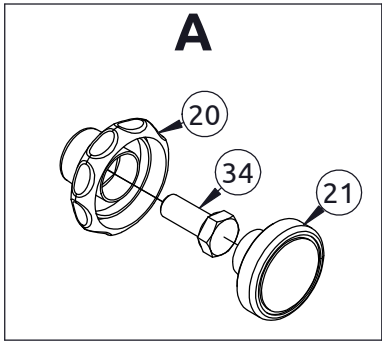

x2

2	ASM-000654	x1
3	ASM-000655	x1
13	PRT-000941	x4
19	PRT-001971	x1
20	PRT-001488	x1
21	PRT-001489	x1
22	PRT-001836	x2
23	PRT-001588	x2
27	D10	x16
30	M10	x8
34	M10 x 25	x1
35	M10 x 70	x8