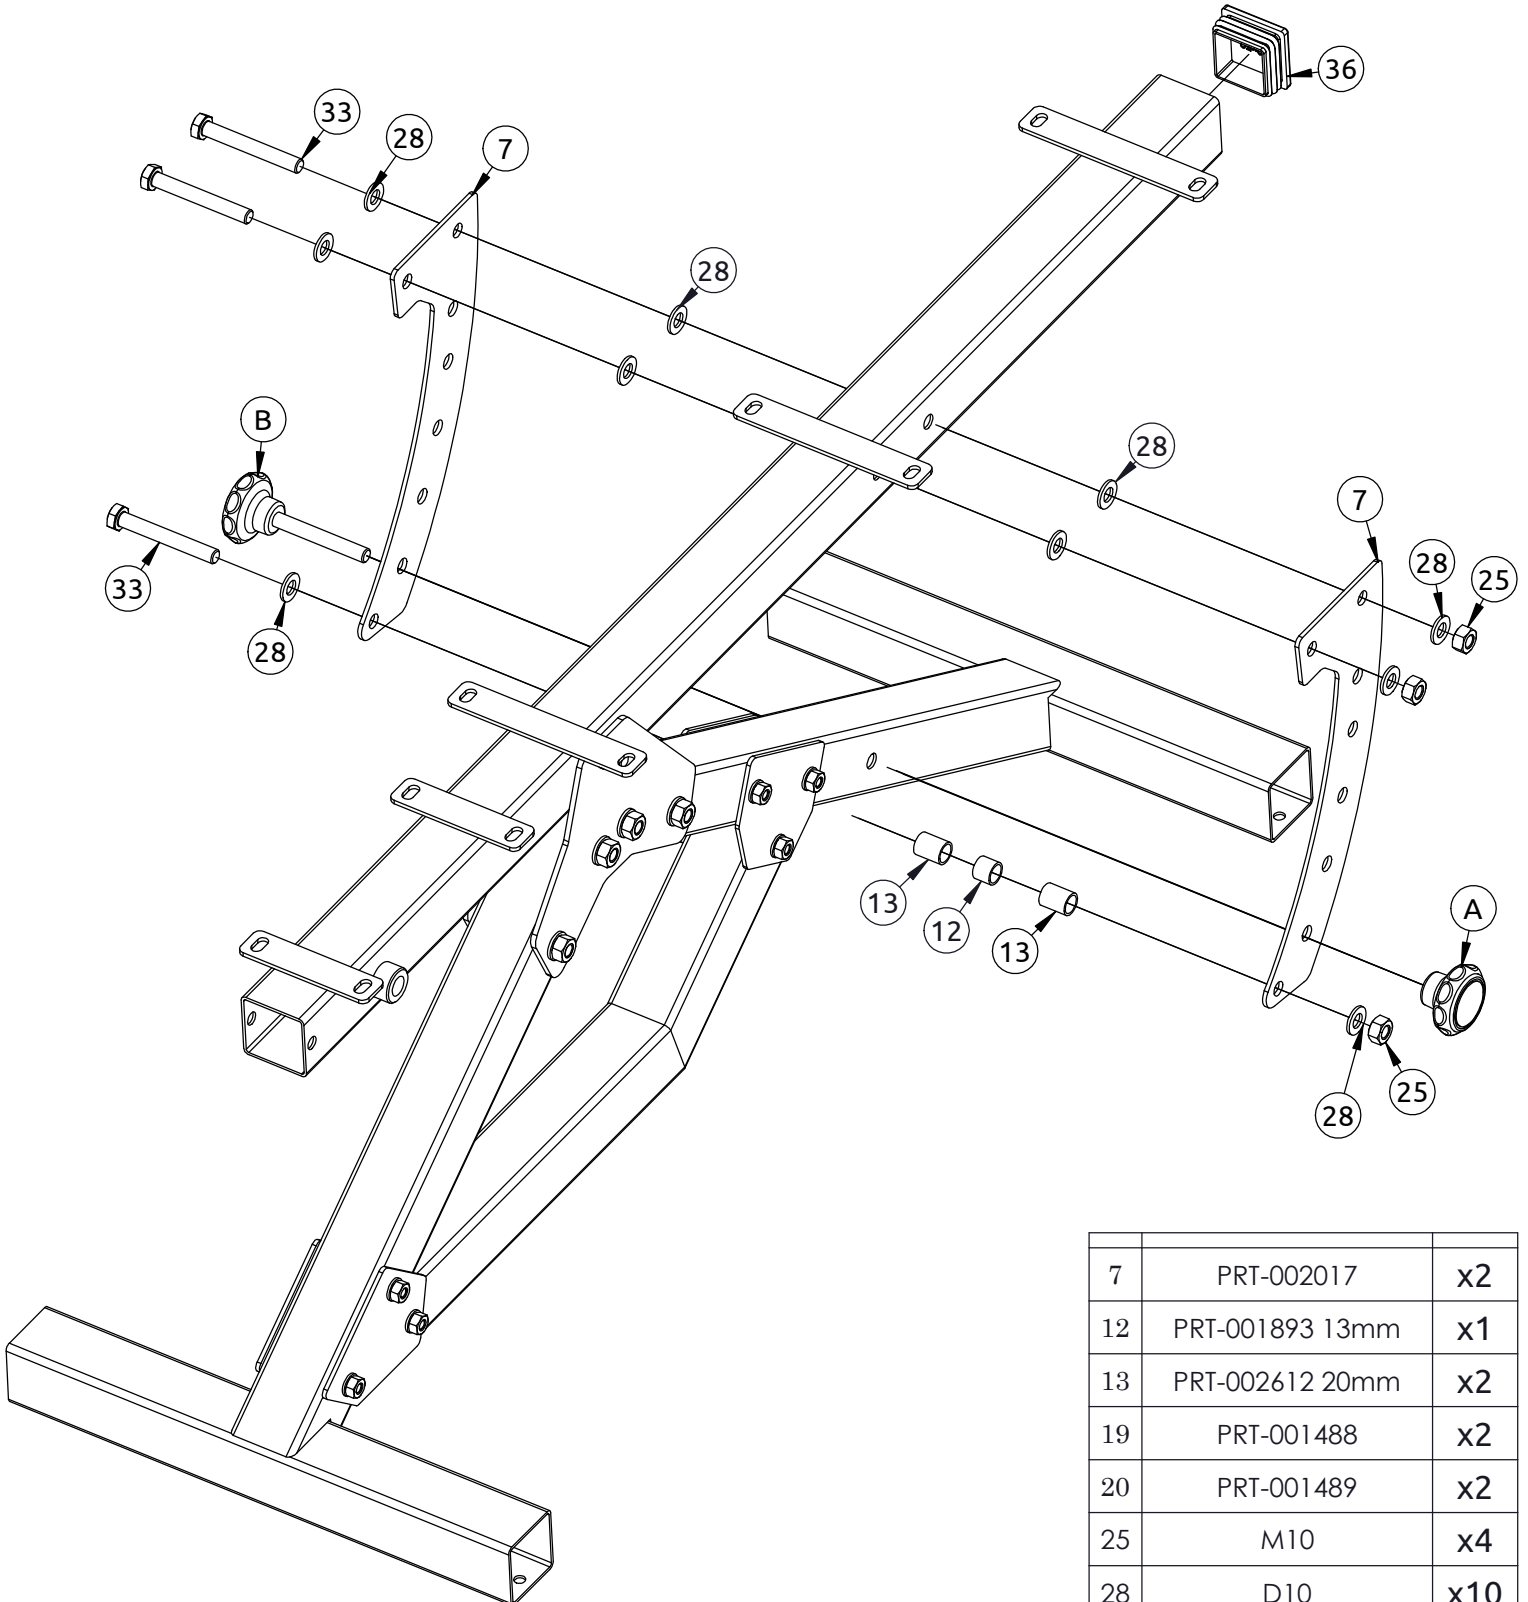

## **MS-L110 2.0**

**Stückliste / Parts list / Seznam dílů / Lista części / Комплектация /  
Liste de pieces**

1 ASM-000590  <b>x1</b>	2 ASM-000589  <b>x1</b>	3 ASM-000593  <b>x1</b>	4 PRT-002018  <b>x2</b>	5 PRT-002019  <b>x2</b>
6 PRT-001237  <b>x2</b>	7 PRT-002017  <b>x2</b>	8 PRT-002006  <b>x2</b>	9 PRT-002015  <b>x1</b>	10 PRT-002014  <b>x1</b>
11 PRT-001999  <b>x1</b>	12 PRT-001893  <b>x1</b>	13 PRT-002612  <b>x2</b>	14 PRT-001936  <b>x2</b>	15 PRT-001436  <b>x4</b>
16 PRT-001971  <b>x1</b>	17 PRT-001368  <b>x4</b>	18 PRT-002022  <b>x1</b>	19 PRT-001488  <b>x2</b>	20 PRT-001489  <b>x2</b>
21 PRT-001836  <b>x1</b>	22 PRT-001832  <b>x1</b>	23 PRT-001833  <b>x1</b>	24 M8  <b>x10</b>	25 M10  <b>x8</b>
26 M10-S  <b>x1</b>	27 D8  <b>x30</b>	28 D10  <b>x20</b>	29 M6 x 25  <b>x10</b>	30 M8 x 55  <b>x4</b>

<p><b>31</b> M8 x 65</p>  <p><b>x6</b></p>	<p><b>32</b> M10 x 70</p>  <p><b>x4</b></p>	<p><b>33</b> M10 x 75</p>  <p><b>x5</b></p>	<p><b>34</b> PRT-001379</p>  <p><b>x4</b></p>	<p><b>35</b> PRT-000586 40x40</p>  <p><b>x2</b></p>
<p><b>36</b> PRT-000582 50x50</p>  <p><b>x1</b></p>				

1	ASM-000590	x1
2	ASM-000589	x1
4	PRT-002018	x2
5	PRT-002019	x2
11	PRT-001999	x1
24	M8	x6
27	D8	x12
31	M8 x 65	x6

3	ASM-000593	x1
8	PRT-002006	x2
25	M10	x4
26	M10	x1
28	D10	x10
32	M10 x 70	x4
33	M10 x 75	x1

7	PRT-002017	x2
12	PRT-001893 13mm	x1
13	PRT-002612 20mm	x2
19	PRT-001488	x2
20	PRT-001489	x2
25	M10	x4
28	D10	x10
33	M10 x 75	x4
36	PRT-000582 50x50	x1

6	PRT-001237	x2
9	PRT-002015	x1
10	PRT-002014	x1
14	PRT-001936	x2
17	PRT-001368	x4
18	PRT-002022	x1
21	PRT-001836	x1
24	M8	x4
27	D8	x8
30	M8 x 55	x4
34	PRT-001379	x4
35	PRT-000586 40x40	x2