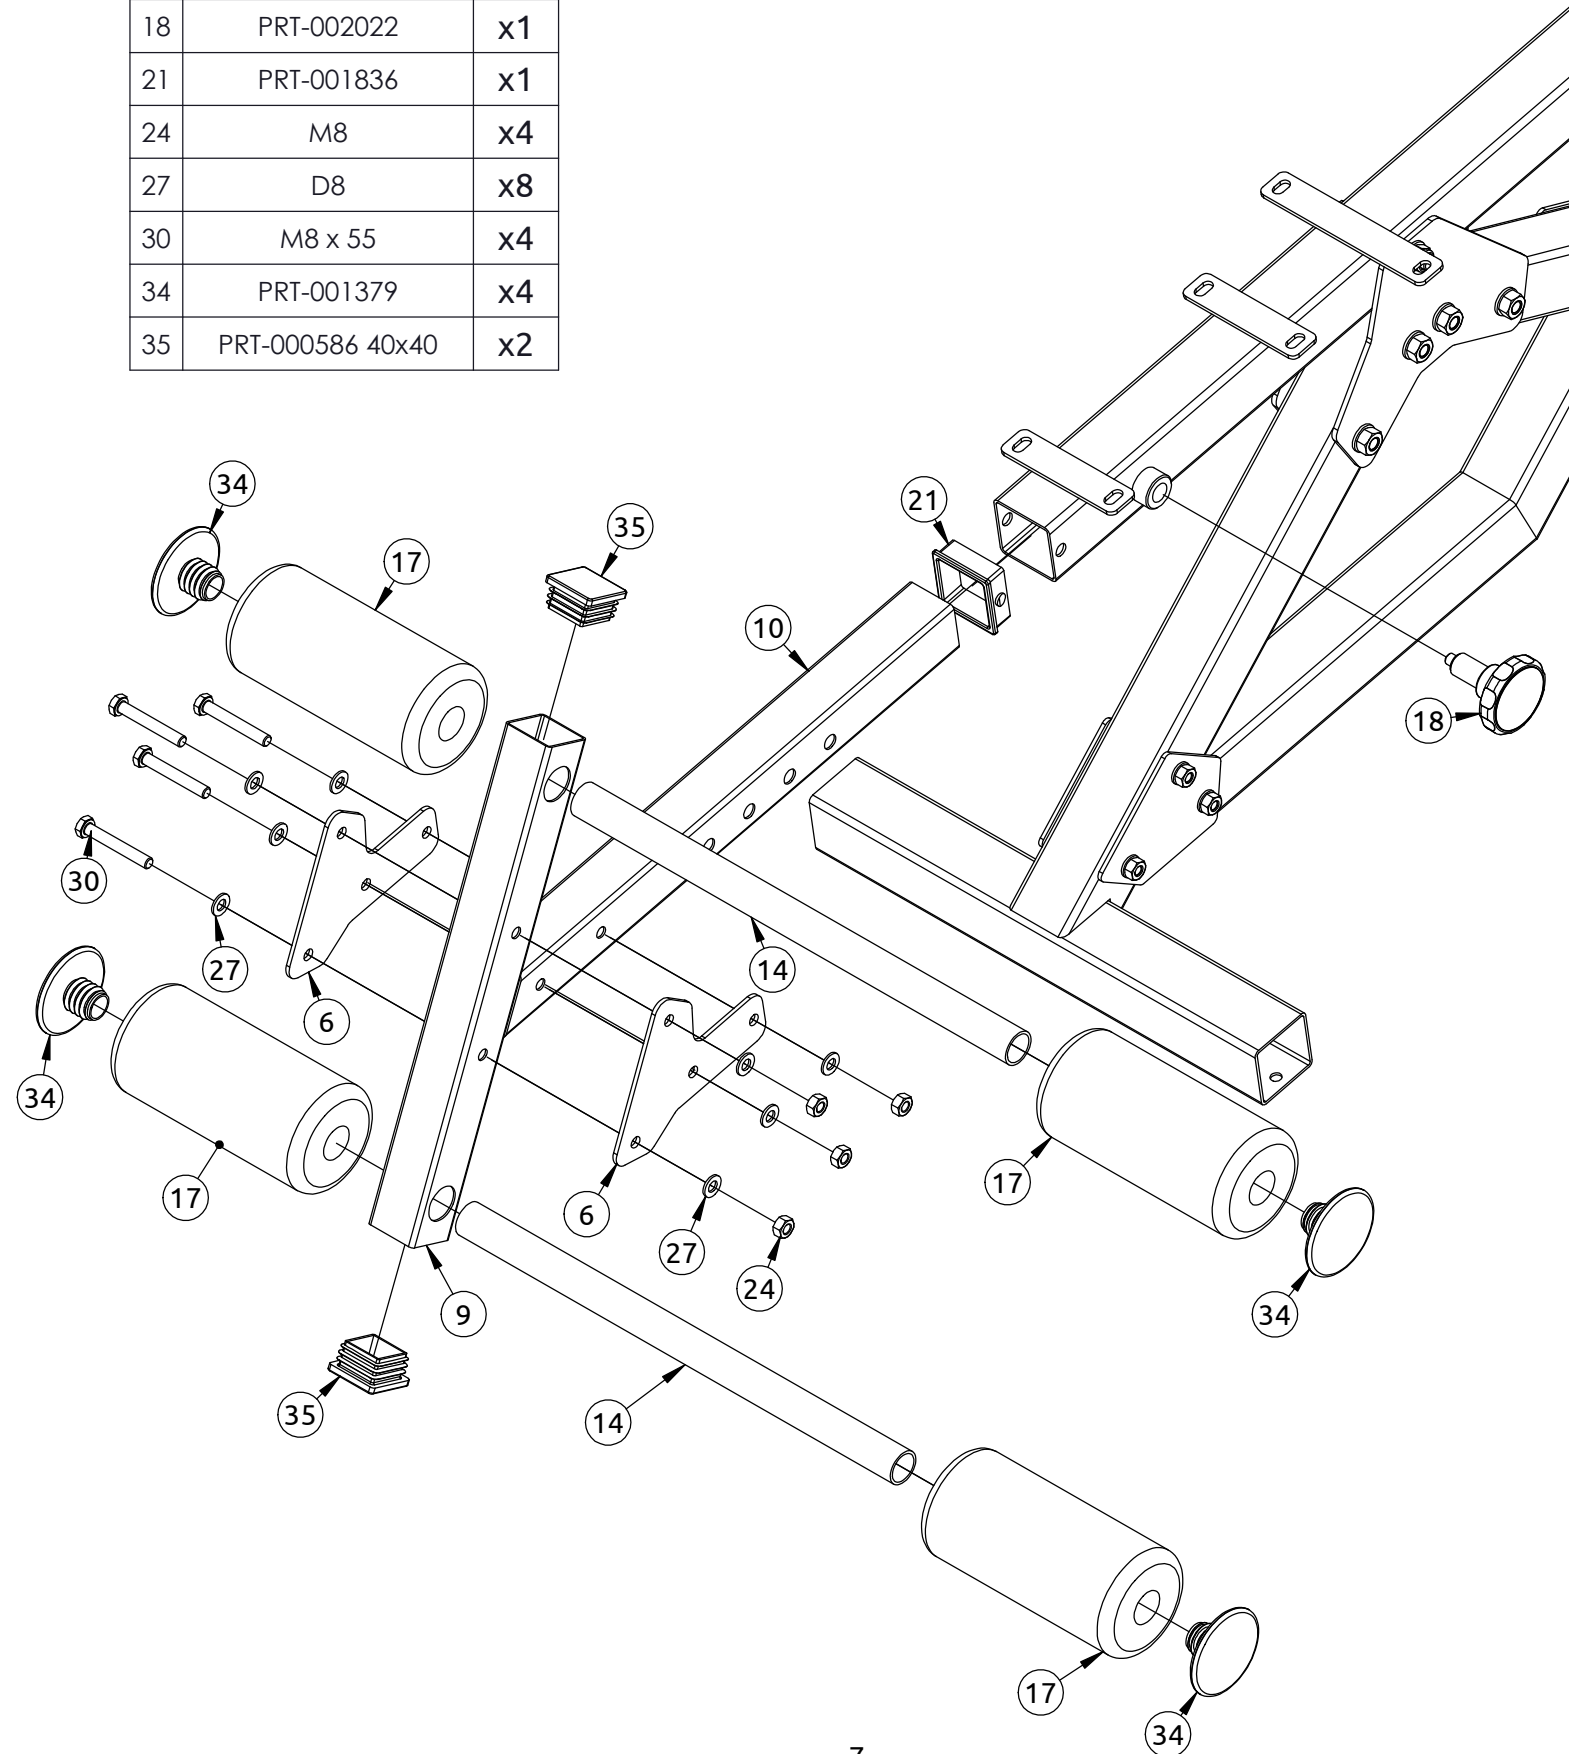

## **MS-L110 2.0**

**Stückliste / Parts list / Seznam dílů / Lista części / Комплектация /  
Liste de pieces**

1 ASM-000590  <b>x1</b>	2 ASM-000589  <b>x1</b>	3 ASM-000593  <b>x1</b>	4 PRT-002018  <b>x2</b>	5 PRT-002019  <b>x2</b>
6 PRT-001237  <b>x2</b>	7 PRT-002017  <b>x2</b>	8 PRT-002006  <b>x2</b>	9 PRT-002015  <b>x1</b>	10 PRT-002014  <b>x1</b>
11 PRT-001999  <b>x1</b>	12 PRT-001893  <b>x1</b>	13 PRT-002612  <b>x2</b>	14 PRT-001936  <b>x2</b>	15 PRT-001436  <b>x4</b>
16 PRT-001971  <b>x1</b>	17 PRT-001368  <b>x4</b>	18 PRT-002022  <b>x1</b>	19 PRT-001488  <b>x2</b>	20 PRT-001489  <b>x2</b>
21 PRT-001836  <b>x1</b>	22 PRT-001832  <b>x1</b>	23 PRT-001833  <b>x1</b>	24 M8  <b>x10</b>	25 M10  <b>x8</b>
26 M10-S  <b>x1</b>	27 D8  <b>x30</b>	28 D10  <b>x20</b>	29 M6 x 25  <b>x10</b>	30 M8 x 55  <b>x4</b>

<p><b>31</b> M8 x 65</p>  <p><b>x6</b></p>	<p><b>32</b> M10 x 70</p>  <p><b>x4</b></p>	<p><b>33</b> M10 x 75</p>  <p><b>x5</b></p>	<p><b>34</b> PRT-001379</p>  <p><b>x4</b></p>	<p><b>35</b> PRT-000586 40x40</p>  <p><b>x2</b></p>
<p><b>36</b> PRT-000582 50x50</p>  <p><b>x1</b></p>				

1	ASM-000590	x1
2	ASM-000589	x1
4	PRT-002018	x2
5	PRT-002019	x2
11	PRT-001999	x1
24	M8	x6
27	D8	x12
31	M8 x 65	x6

3	ASM-000593	x1
8	PRT-002006	x2
25	M10	x4
26	M10	x1
28	D10	x10
32	M10 x 70	x4
33	M10 x 75	x1

7	PRT-002017	x2
12	PRT-001893 13mm	x1
13	PRT-002612 20mm	x2
19	PRT-001488	x2
20	PRT-001489	x2
25	M10	x4
28	D10	x10
33	M10 x 75	x4
36	PRT-000582 50x50	x1

6	PRT-001237	x2
9	PRT-002015	x1
10	PRT-002014	x1
14	PRT-001936	x2
17	PRT-001368	x4
18	PRT-002022	x1
21	PRT-001836	x1
24	M8	x4
27	D8	x8
30	M8 x 55	x4
34	PRT-001379	x4
35	PRT-000586 40x40	x2