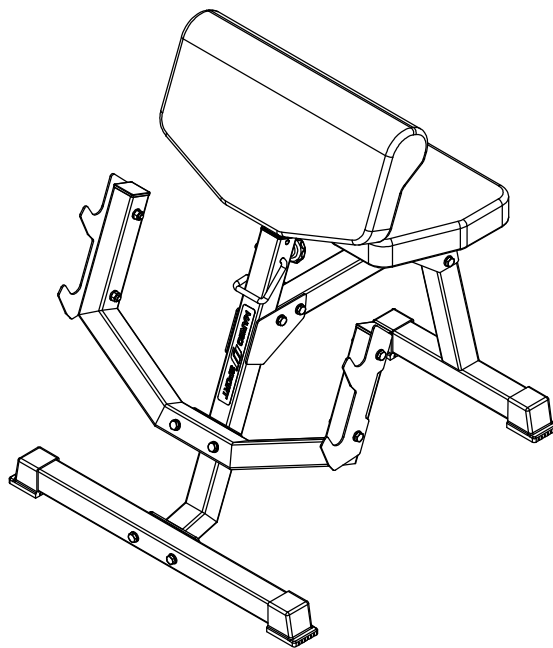

MARBO SPORT

**MAX
300 KG**

MS-L107 2.0

**Stückliste / Parts list / Seznam dílů / Lista części / Комплектация /
Liste de pieces**

1 ASM-000599  x1	2 ASM-000598  x1	3 ASM-000601  x1	4 PRT-002033  x2	5 PRT-002029  x2
6 PRT-001436  x4	7 PRT-002030  x1	8 PRT-002025  x1	9 PRT-002027  x1	10 PRT-001488  x1
11 PRT-001489  x1	12 PRT-001971  x1	13 PRT-001836  x1	14 PRT-001588  x1	15 D8  x2
16 D10  x28	17 M10  x14	18 M6 x 25  x4	19 M6 x 70  x2	20 M10 x 25  x1
21 M10 x 70  x14	22 PRT-001833  x1	23 PRT-002037  x1	24 PRT-000582 50x50  x3	25 PRT-000586 40x40  x1