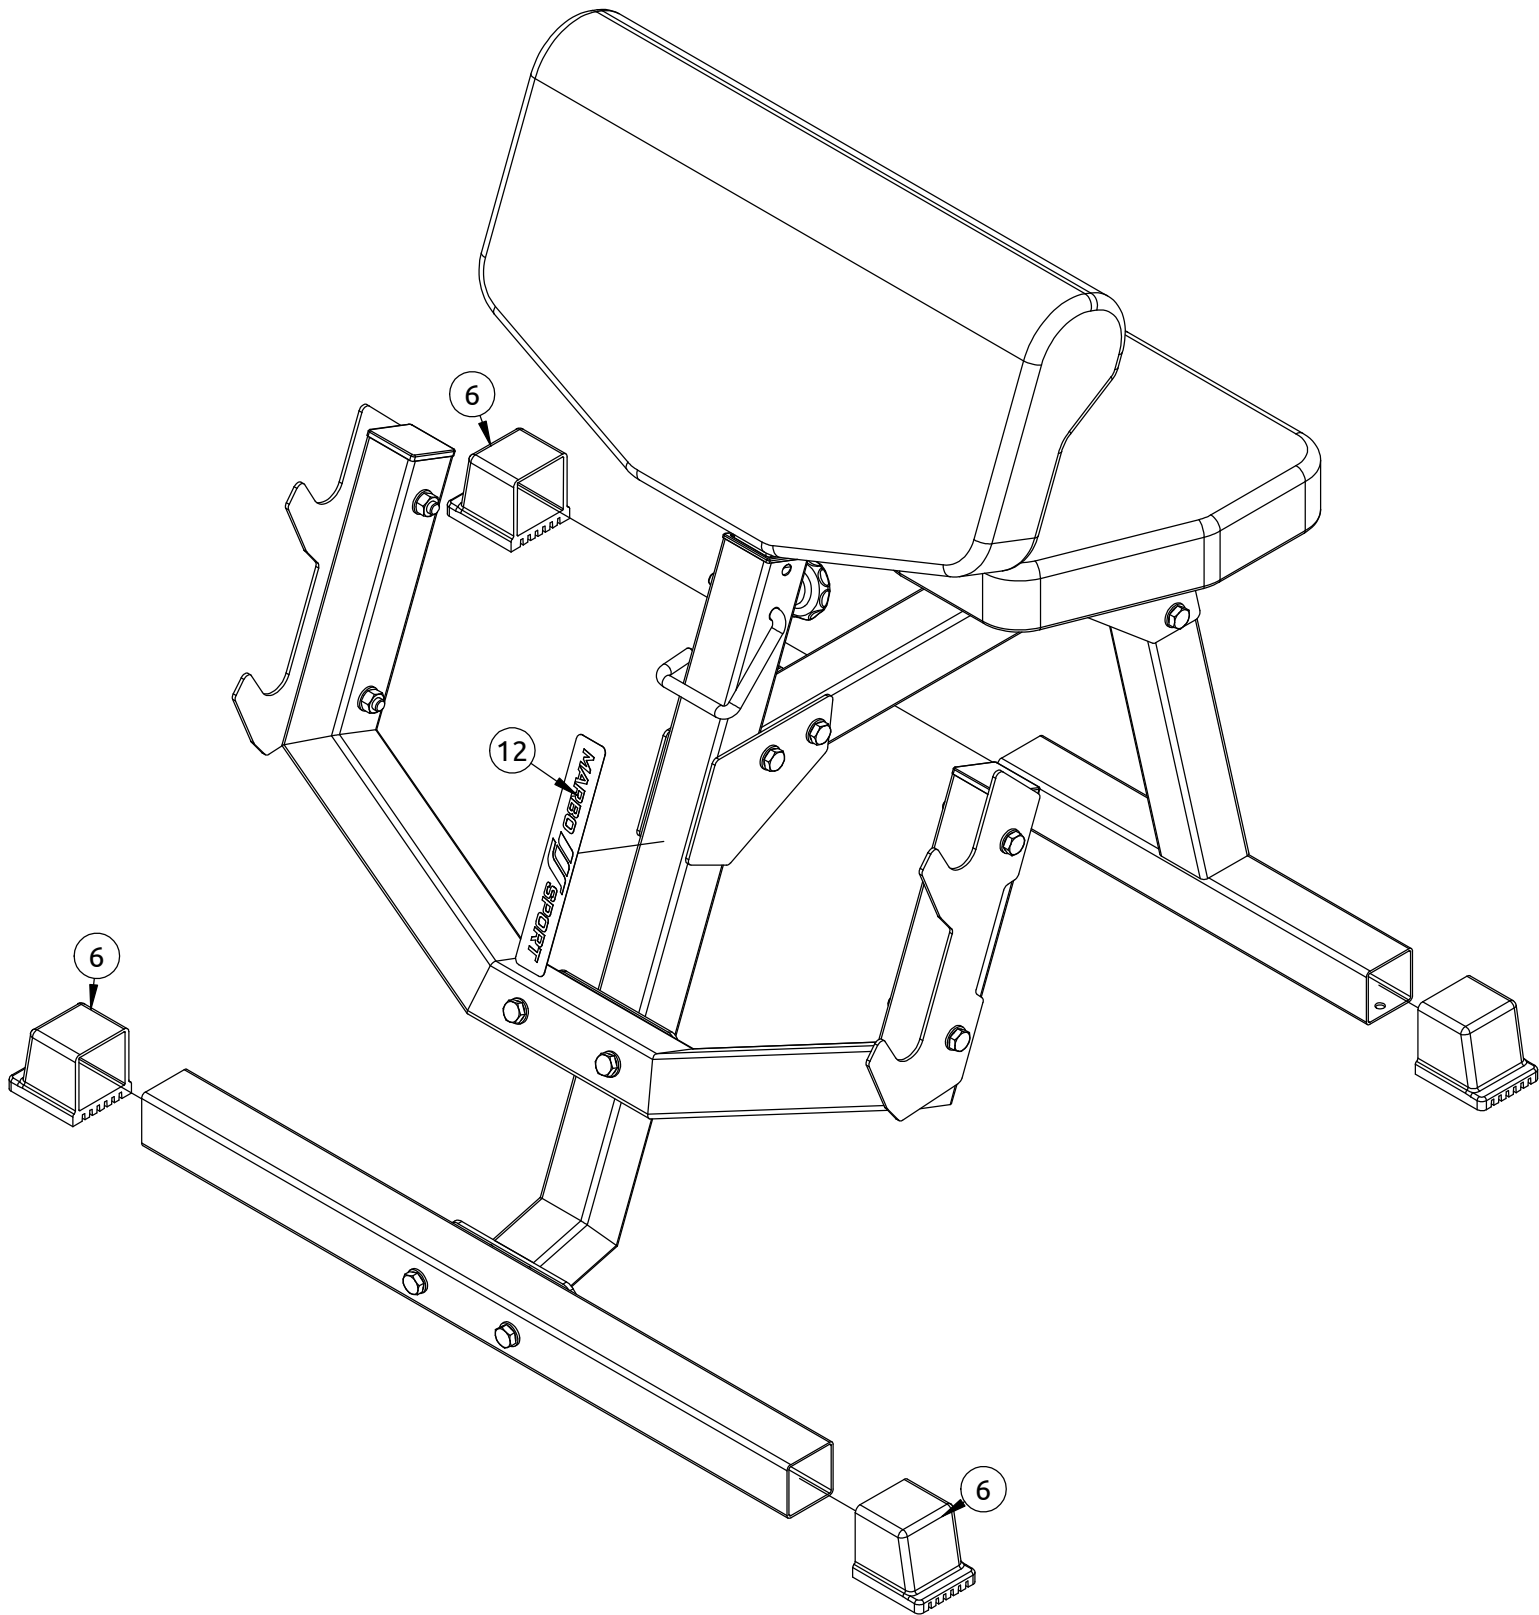

6	PRT-001436	x4
12	PRT-001971	x1