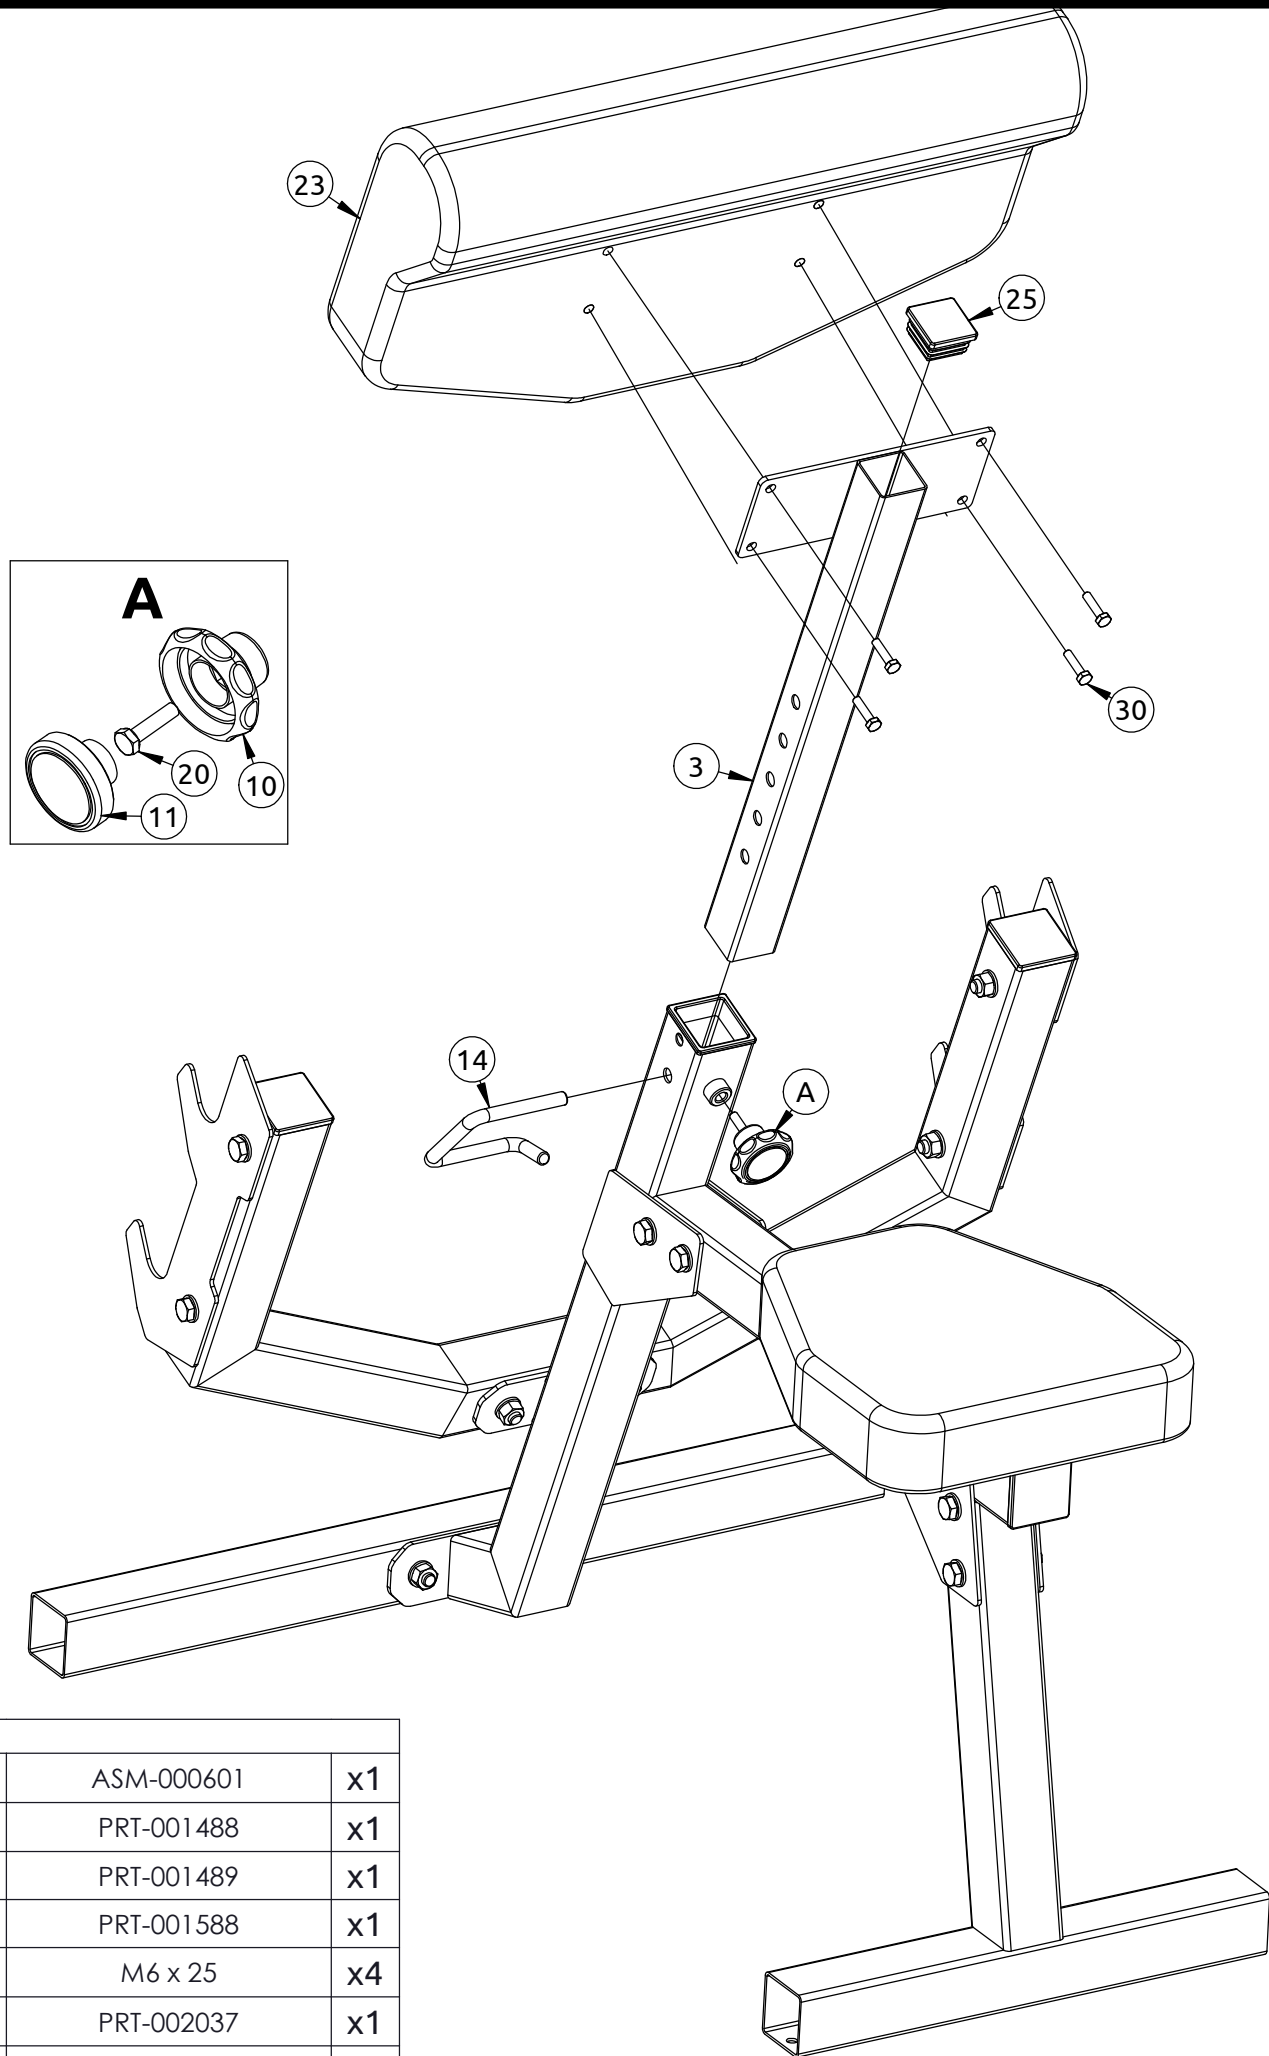

MARBO SPORT

**MAX
300 KG**

MS-L107 2.0

**Stückliste / Parts list / Seznam dílů / Lista części / Комплектация /
Liste de pieces**

1 ASM-000599  x1	2 ASM-000598  x1	3 ASM-000601  x1	4 PRT-002033  x2	5 PRT-002029  x2
6 PRT-001436  x4	7 PRT-002030  x1	8 PRT-002025  x1	9 PRT-002027  x1	10 PRT-001488  x1
11 PRT-001489  x1	12 PRT-001971  x1	13 PRT-001836  x1	14 PRT-001588  x1	15 D8  x2
16 D10  x28	17 M10  x14	18 M6 x 25  x4	19 M6 x 70  x2	20 M10 x 25  x1
21 M10 x 70  x14	22 PRT-001833  x1	23 PRT-002037  x1	24 PRT-000582 50x50  x3	25 PRT-000586 40x40  x1

1	ASM-000599	x1
2	ASM-000598	x1
5	PRT-002029	x2
7	PRT-002030	x1
8	PRT-002025	x1
13	PRT-001836	x1
15	D8	x2
16	D10	x16
17	M10	x8
19	M6 x 70	x2
20	M10 x 70	x8
21	PRT-001833	x1
23	PRT-000582 50x50	x1

4	PRT-002033	x2
9	PRT-002027	x1
16	D10	x12
17	M10	x6
20	M10 x 70	x6
23	PRT-000582 50x50	x2

3	ASM-000601	x1
10	PRT-001488	x1
11	PRT-001489	x1
14	PRT-001588	x1
30	M6 x 25	x4
23	PRT-002037	x1
25	PRT-000586 40x40	x1

6	PRT-001436	x4
12	PRT-001971	x1