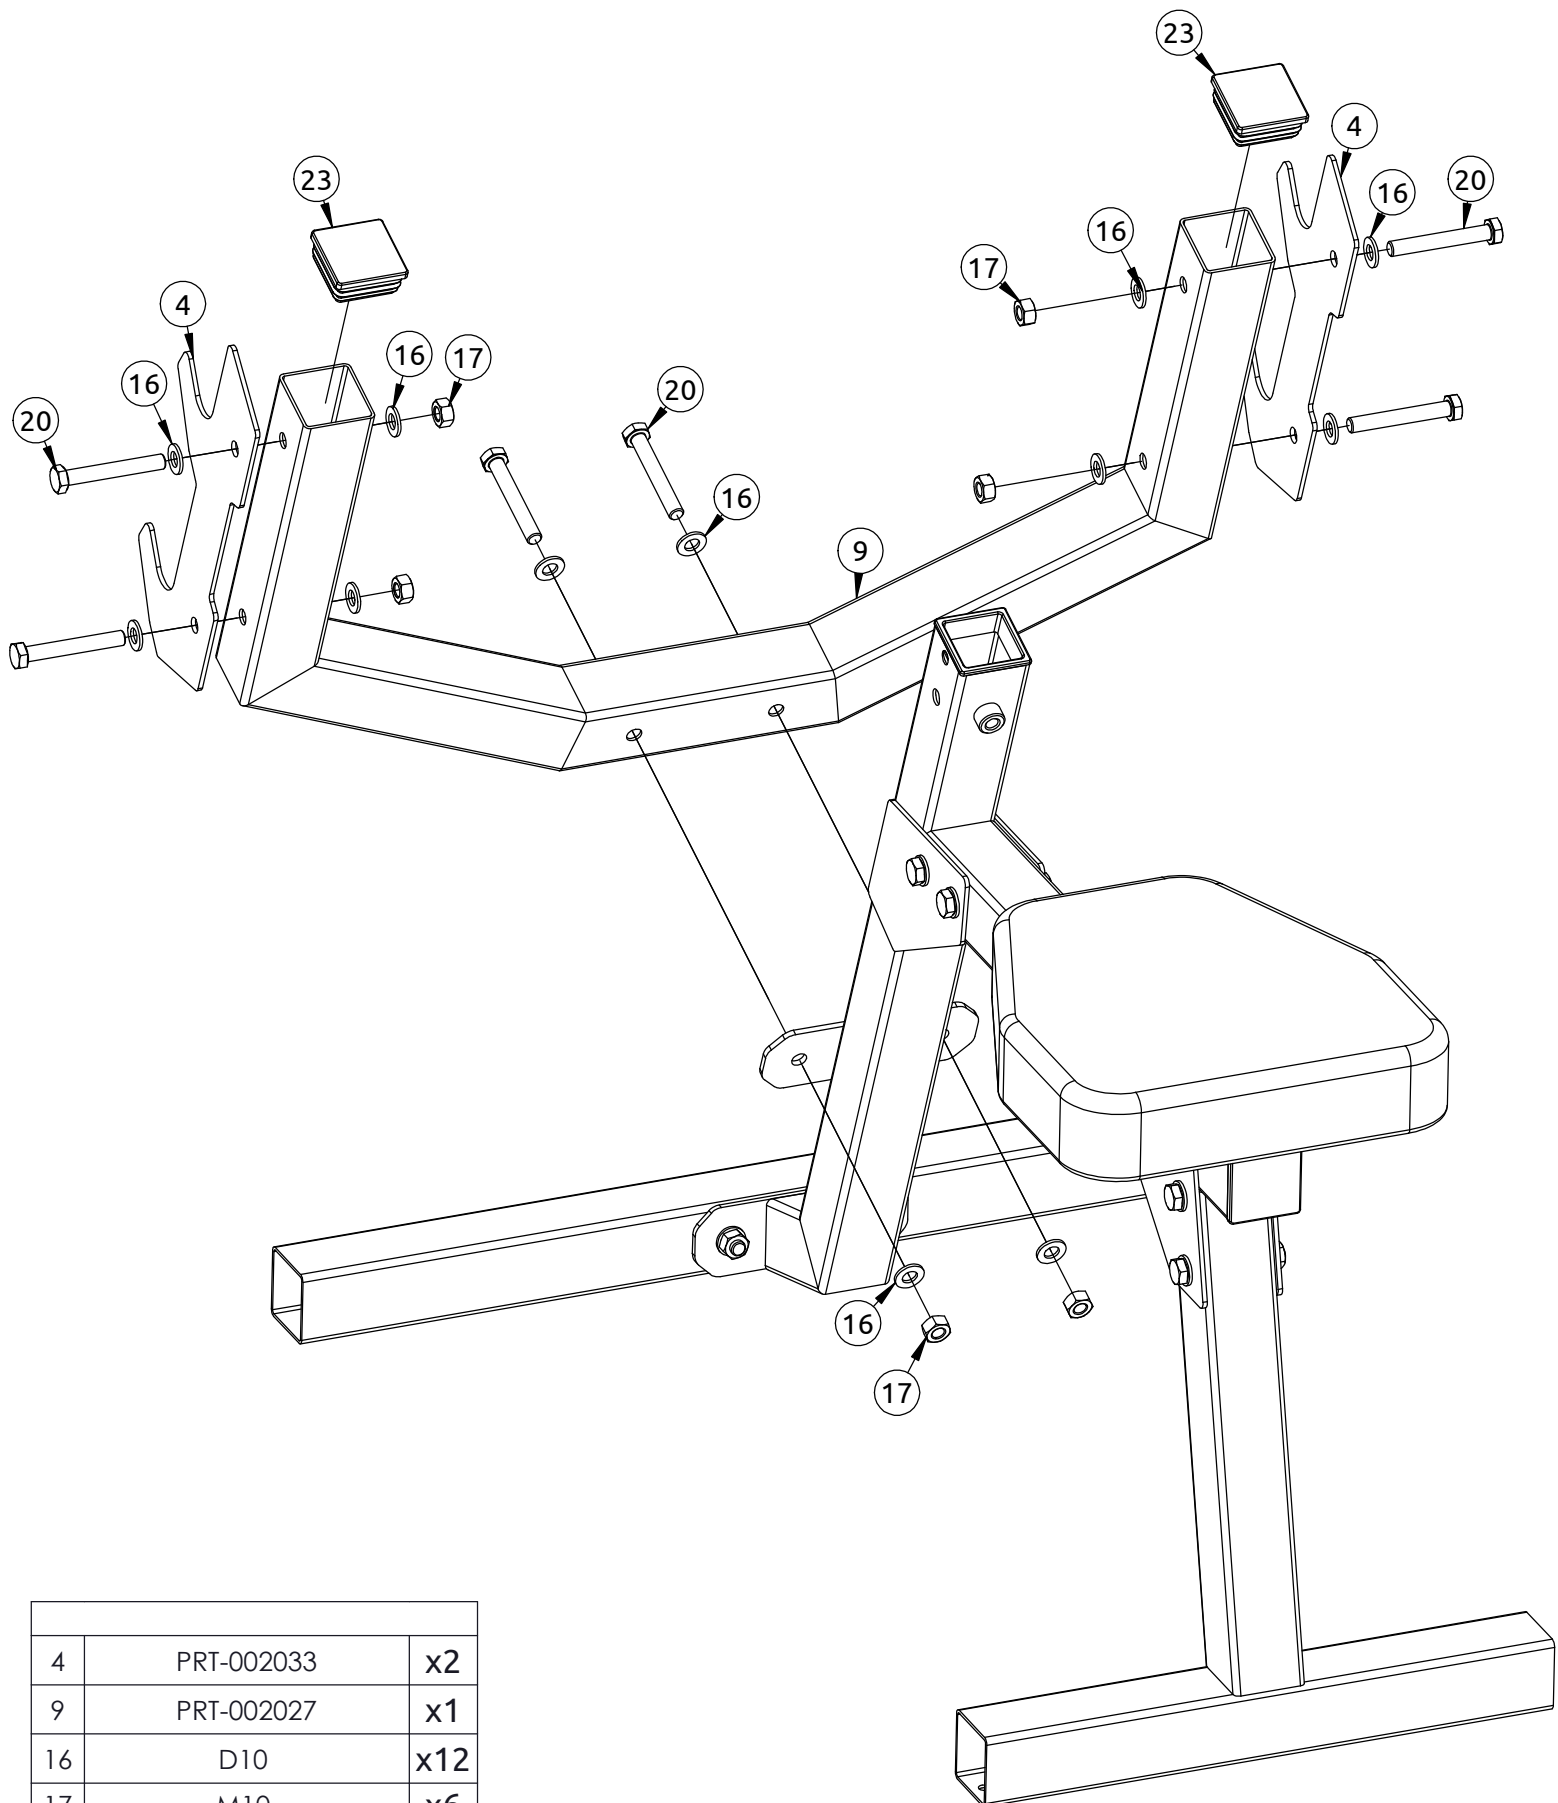

MARBO SPORT

**MAX
300 KG**

MS-L107 2.0

**Stückliste / Parts list / Seznam dílů / Lista części / Комплектация /
Liste de pieces**

1 ASM-000599  x1	2 ASM-000598  x1	3 ASM-000601  x1	4 PRT-002033  x2	5 PRT-002029  x2
6 PRT-001436  x4	7 PRT-002030  x1	8 PRT-002025  x1	9 PRT-002027  x1	10 PRT-001488  x1
11 PRT-001489  x1	12 PRT-001971  x1	13 PRT-001836  x1	14 PRT-001588  x1	15 D8  x2
16 D10  x28	17 M10  x14	18 M6 x 25  x4	19 M6 x 70  x2	20 M10 x 25  x1
21 M10 x 70  x14	22 PRT-001833  x1	23 PRT-002037  x1	24 PRT-000582 50x50  x3	25 PRT-000586 40x40  x1

1	ASM-000599	x1
2	ASM-000598	x1
5	PRT-002029	x2
7	PRT-002030	x1
8	PRT-002025	x1
13	PRT-001836	x1
15	D8	x2
16	D10	x16
17	M10	x8
19	M6 x 70	x2
20	M10 x 70	x8
21	PRT-001833	x1
23	PRT-000582 50x50	x1

4	PRT-002033	x2
9	PRT-002027	x1
16	D10	x12
17	M10	x6
20	M10 x 70	x6
23	PRT-000582 50x50	x2

3	ASM-000601	x1
10	PRT-001488	x1
11	PRT-001489	x1
14	PRT-001588	x1
30	M6 x 25	x4
23	PRT-002037	x1
25	PRT-000586 40x40	x1

6	PRT-001436	x4
12	PRT-001971	x1