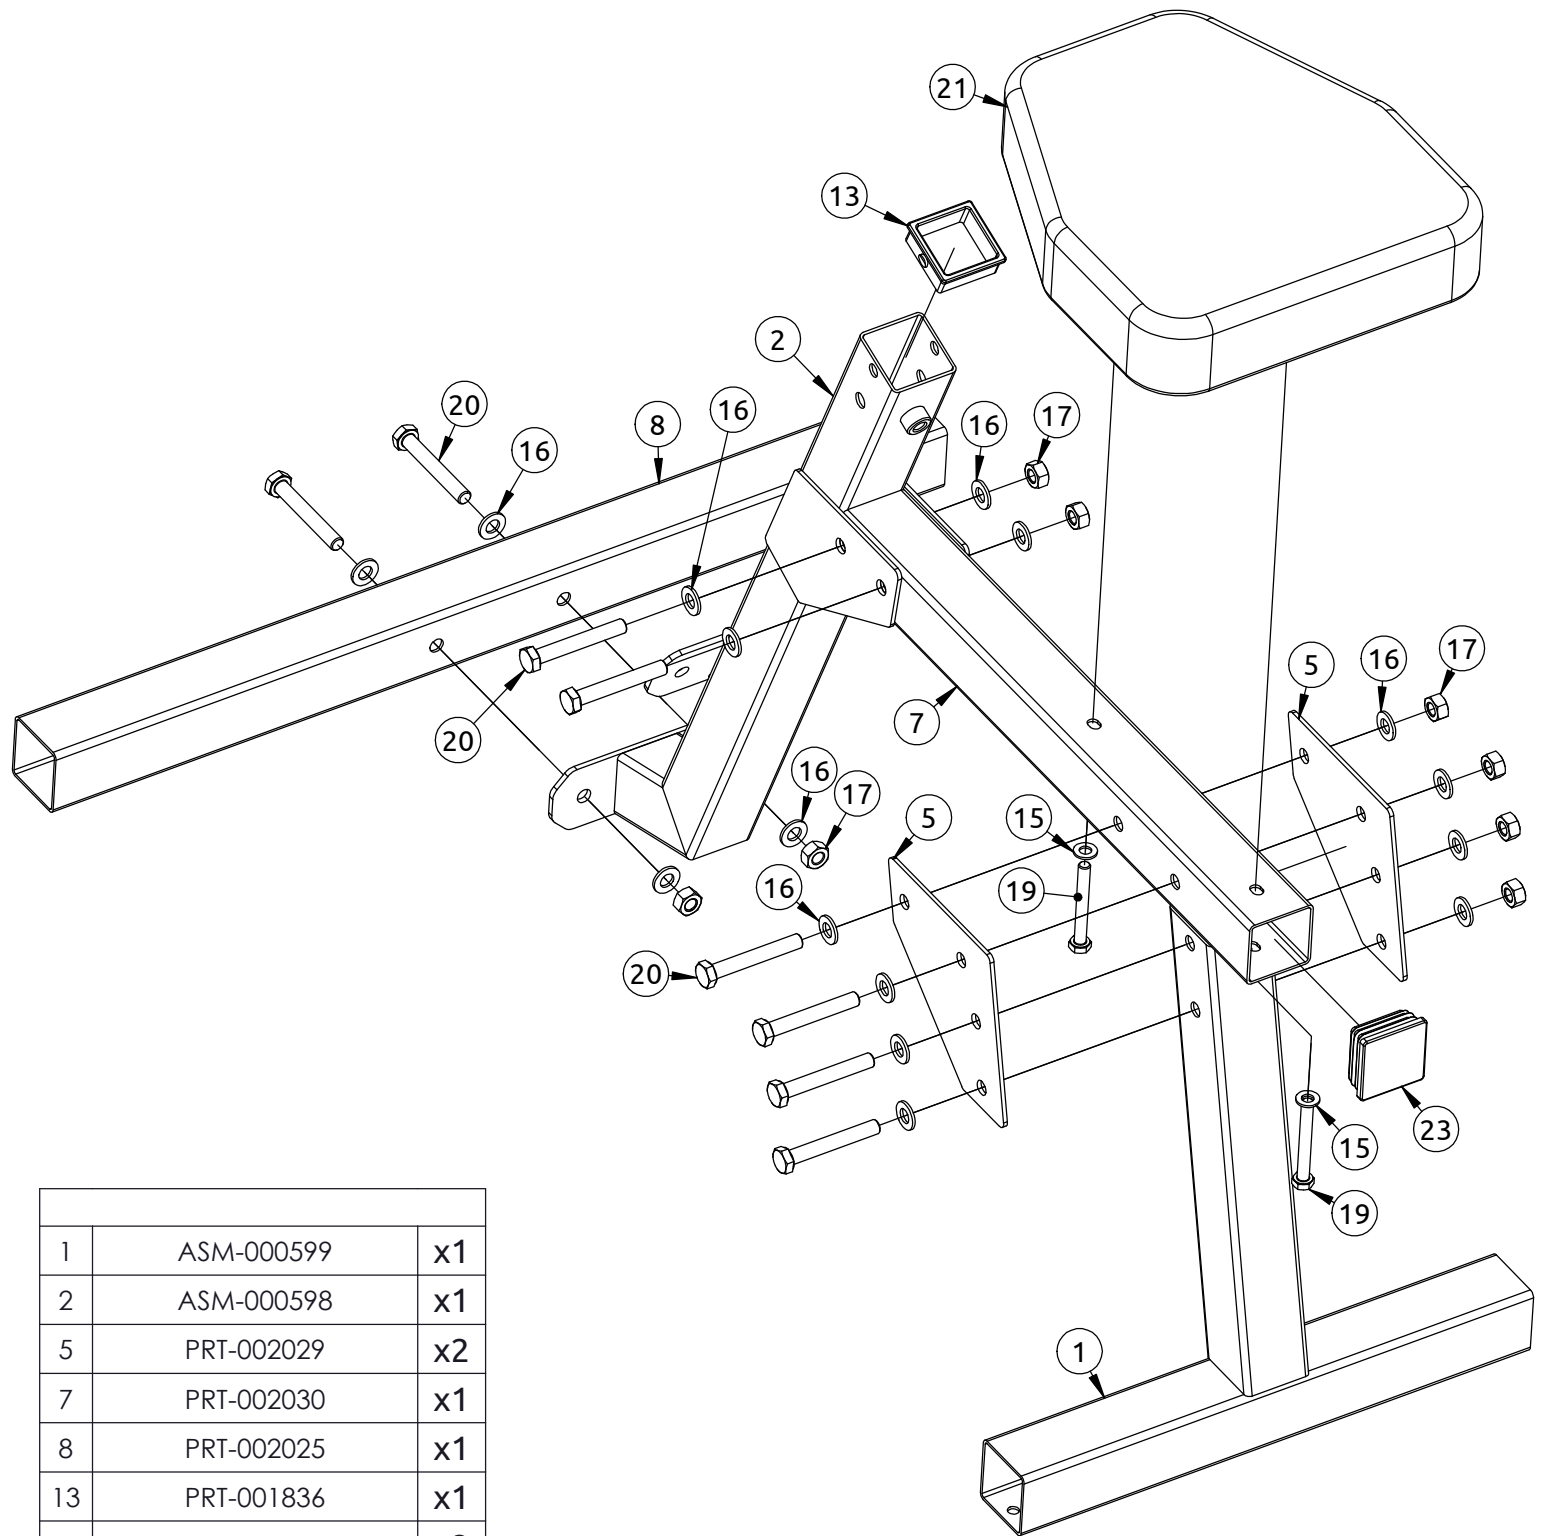

MARBO SPORT

**MAX
300 KG**

MS-L107 2.0

**Stückliste / Parts list / Seznam dílů / Lista części / Комплектация /
Liste de pieces**

1 ASM-000599  x1	2 ASM-000598  x1	3 ASM-000601  x1	4 PRT-002033  x2	5 PRT-002029  x2
6 PRT-001436  x4	7 PRT-002030  x1	8 PRT-002025  x1	9 PRT-002027  x1	10 PRT-001488  x1
11 PRT-001489  x1	12 PRT-001971  x1	13 PRT-001836  x1	14 PRT-001588  x1	15 D8  x2
16 D10  x28	17 M10  x14	18 M6 x 25  x4	19 M6 x 70  x2	20 M10 x 25  x1
21 M10 x 70  x14	22 PRT-001833  x1	23 PRT-002037  x1	24 PRT-000582 50x50  x3	25 PRT-000586 40x40  x1

1	ASM-000599	x1
2	ASM-000598	x1
5	PRT-002029	x2
7	PRT-002030	x1
8	PRT-002025	x1
13	PRT-001836	x1
15	D8	x2
16	D10	x16
17	M10	x8
19	M6 x 70	x2
20	M10 x 70	x8
21	PRT-001833	x1
23	PRT-000582 50x50	x1

4	PRT-002033	x2
9	PRT-002027	x1
16	D10	x12
17	M10	x6
20	M10 x 70	x6
23	PRT-000582 50x50	x2

3	ASM-000601	x1
10	PRT-001488	x1
11	PRT-001489	x1
14	PRT-001588	x1
30	M6 x 25	x4
23	PRT-002037	x1
25	PRT-000586 40x40	x1

6	PRT-001436	x4
12	PRT-001971	x1