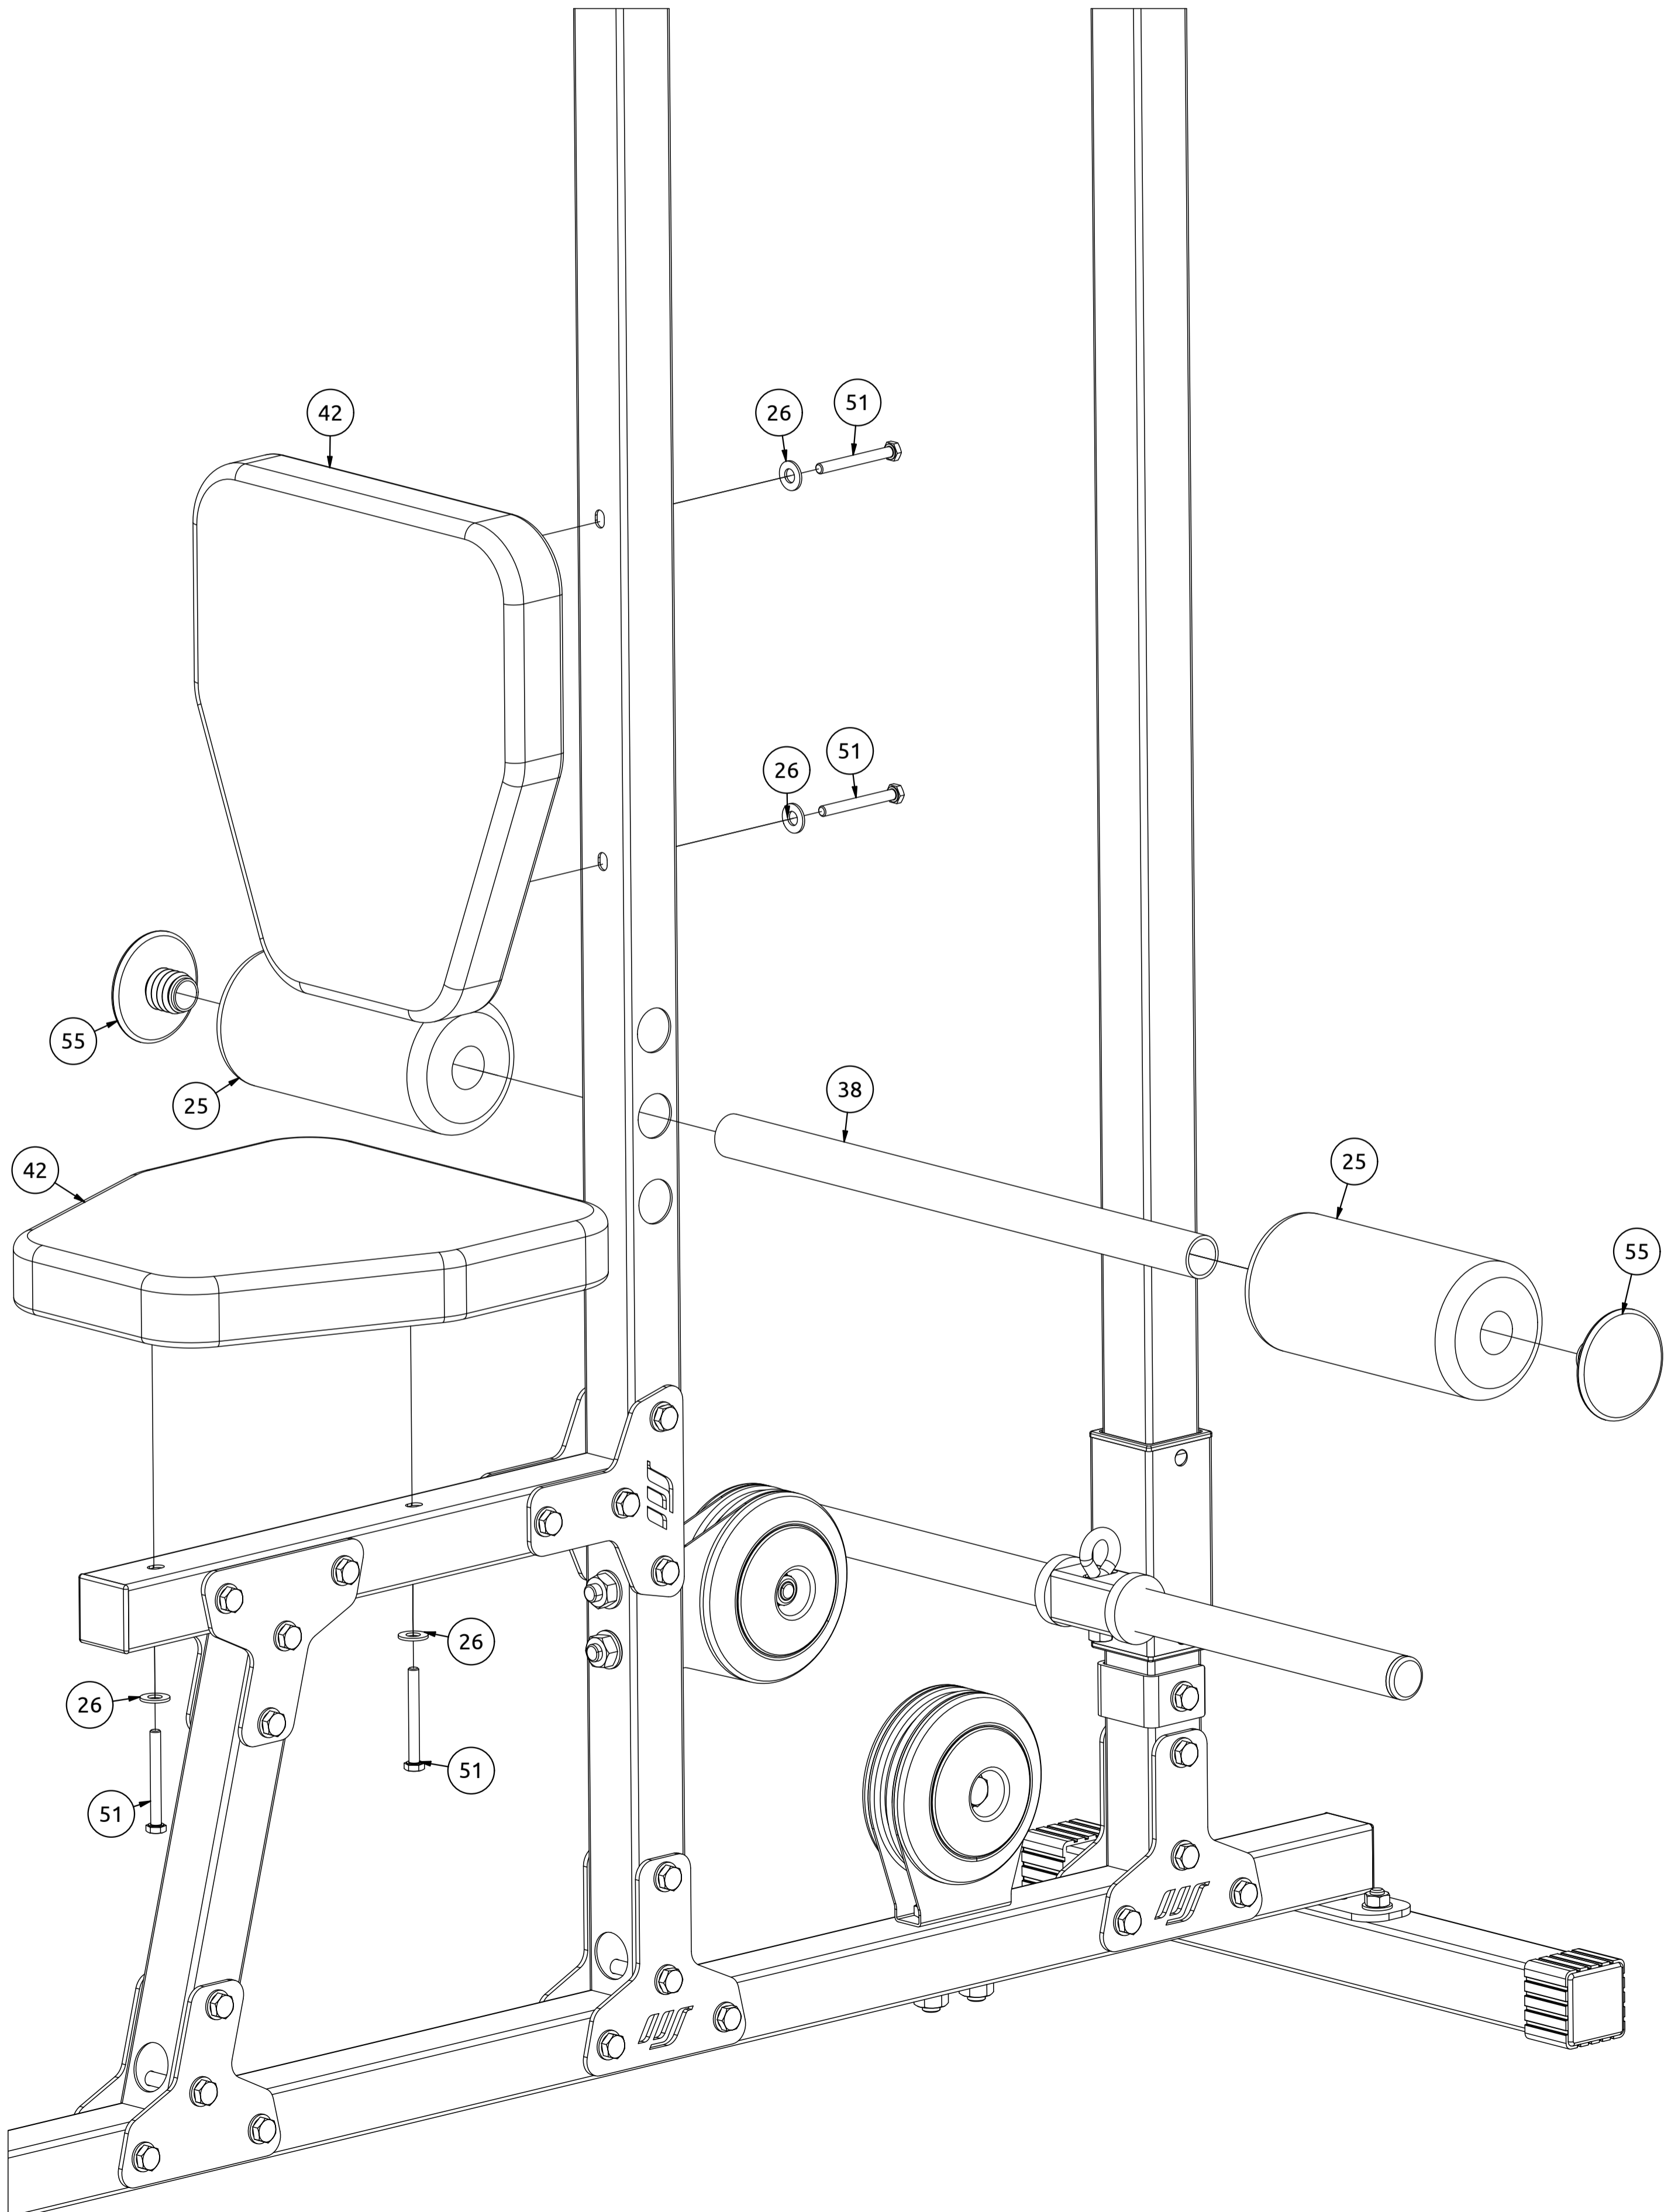

Zaślepka
(End cap)
D25xD65x2
x2

Montageanleitung

Assembly / Montageanleitung / Montážní návod / Schemat montażu / Инструкция по монтажу /
Instruction d'installation

Nakrętka
(Nut)
M10
x2

Podkładka
(Washer)
D10
x4