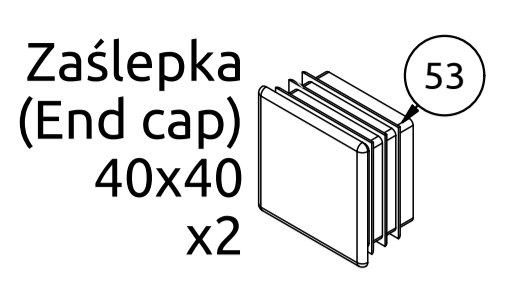

Nr. części (Part no.)	Ilość (Quantity)	Nazwa części	Opis (Details)	Part name
1	1	Rama	MH-W106 2.0	Frame
2	1	Uchwyt	MH-W106 2.0	Handle
3	1	Suwadło	MH-W106 2.0	
4	1	Blacha	4x208x241-1	Plate
5	1	Blacha	4x208x241	Plate
7	2	Blacha	3x138x138	Plate
8	8	Blacha	3x118x123-2	Plate
9	4	Blacha	3x107x123-1	Plate
10	2	Blacha STD	3x25x140	Plate
11	2	Blacha STD	1,5x167x278	Pulley Bracket
12	4	Blacha STD	Blacha 1,5x110x278-3	Pulley Bracket
13	3	Guma	D44	Rubber
14	2	Guma	D40xD23x8	Rubber
15	2	Guma	D25x114	Rubber
16	4	Guma	40x40	Rubber
17	1	Hak	M8x60	Hook
18	2	Karabińczyk	7x70	Snap hook
19	1	Linka 1	5210mm	Rope
20	1	Linka 2	3160mm	Rope
21	1	Naklejka	31x194	Sticker
22	36	Nakrętka	M8	Nut
23	15	Nakrętka	M10	Nut
24	6	Nakrętka samokontruująca	M10	Safety nut
25	2	Pianka EVA	D80x170	Foam
26	71	Podkładka	D8	Washer
27	33	Podkładka	D10	Washer
28	1	Blacha	Blacha 3x30x121	Plate
29	1	Profil	40x40x1,5x790	Profile
30	2	Profil	40x40x1,5x450-2	Profile
31	1	Profil	40x40x1,5x390-5	Profile
32	1	Profil	40x40x1,5x294	Profile
33	1	Profil	40x40x1,5x1959	Profile
34	1	Profil	40x40x1,5x1919	Profile
35	2	Przelotka	50x50	Reducer cap
36	9	Rolka	D110-1	Roll
37	1	Rura	D25x2x499	Tube
38	1	Rura	D25x2x390	Tube
39	16	Rura	D16x1,5x6	Tube
40	2	Rura	D16x1,5x13 (K)	Tube
41	2	Rura	D16x1,5x10	Tube
42	2	Tapicerka	40x270x300-2	Upholstery
43	2	Zacisk linki	M6x25	Cable clamp
44	4	Śruba	SPH M8x16	Bolt
45	2	Śruba	M8x60	Bolt
46	29	Śruba	M8x55	Bolt
47	4	Śruba	M6x12	HEX Bolt
48	2	Śruba	HEX M10x65	HEX Bolt
49	11	Śruba	HEX M10x55	HEX Bolt
50	8	Śruba	HEX M10x40	HEX Bolt
51	4	Śruba HEX	M6x55	HEX Bolt
52	16	Zaślepka	D110-1	Endcap
53	4	Zaślepka	40x40	End cap
54	2	Zaślepka	D25x2	End cap
55	2	Zaślepka	D25xD65x2	End cap

Montageanleitung

Assembly / Montageanleitung / Montážní návod / Schemat montażu / Инструкция по монтажу /
Instruction d'installation