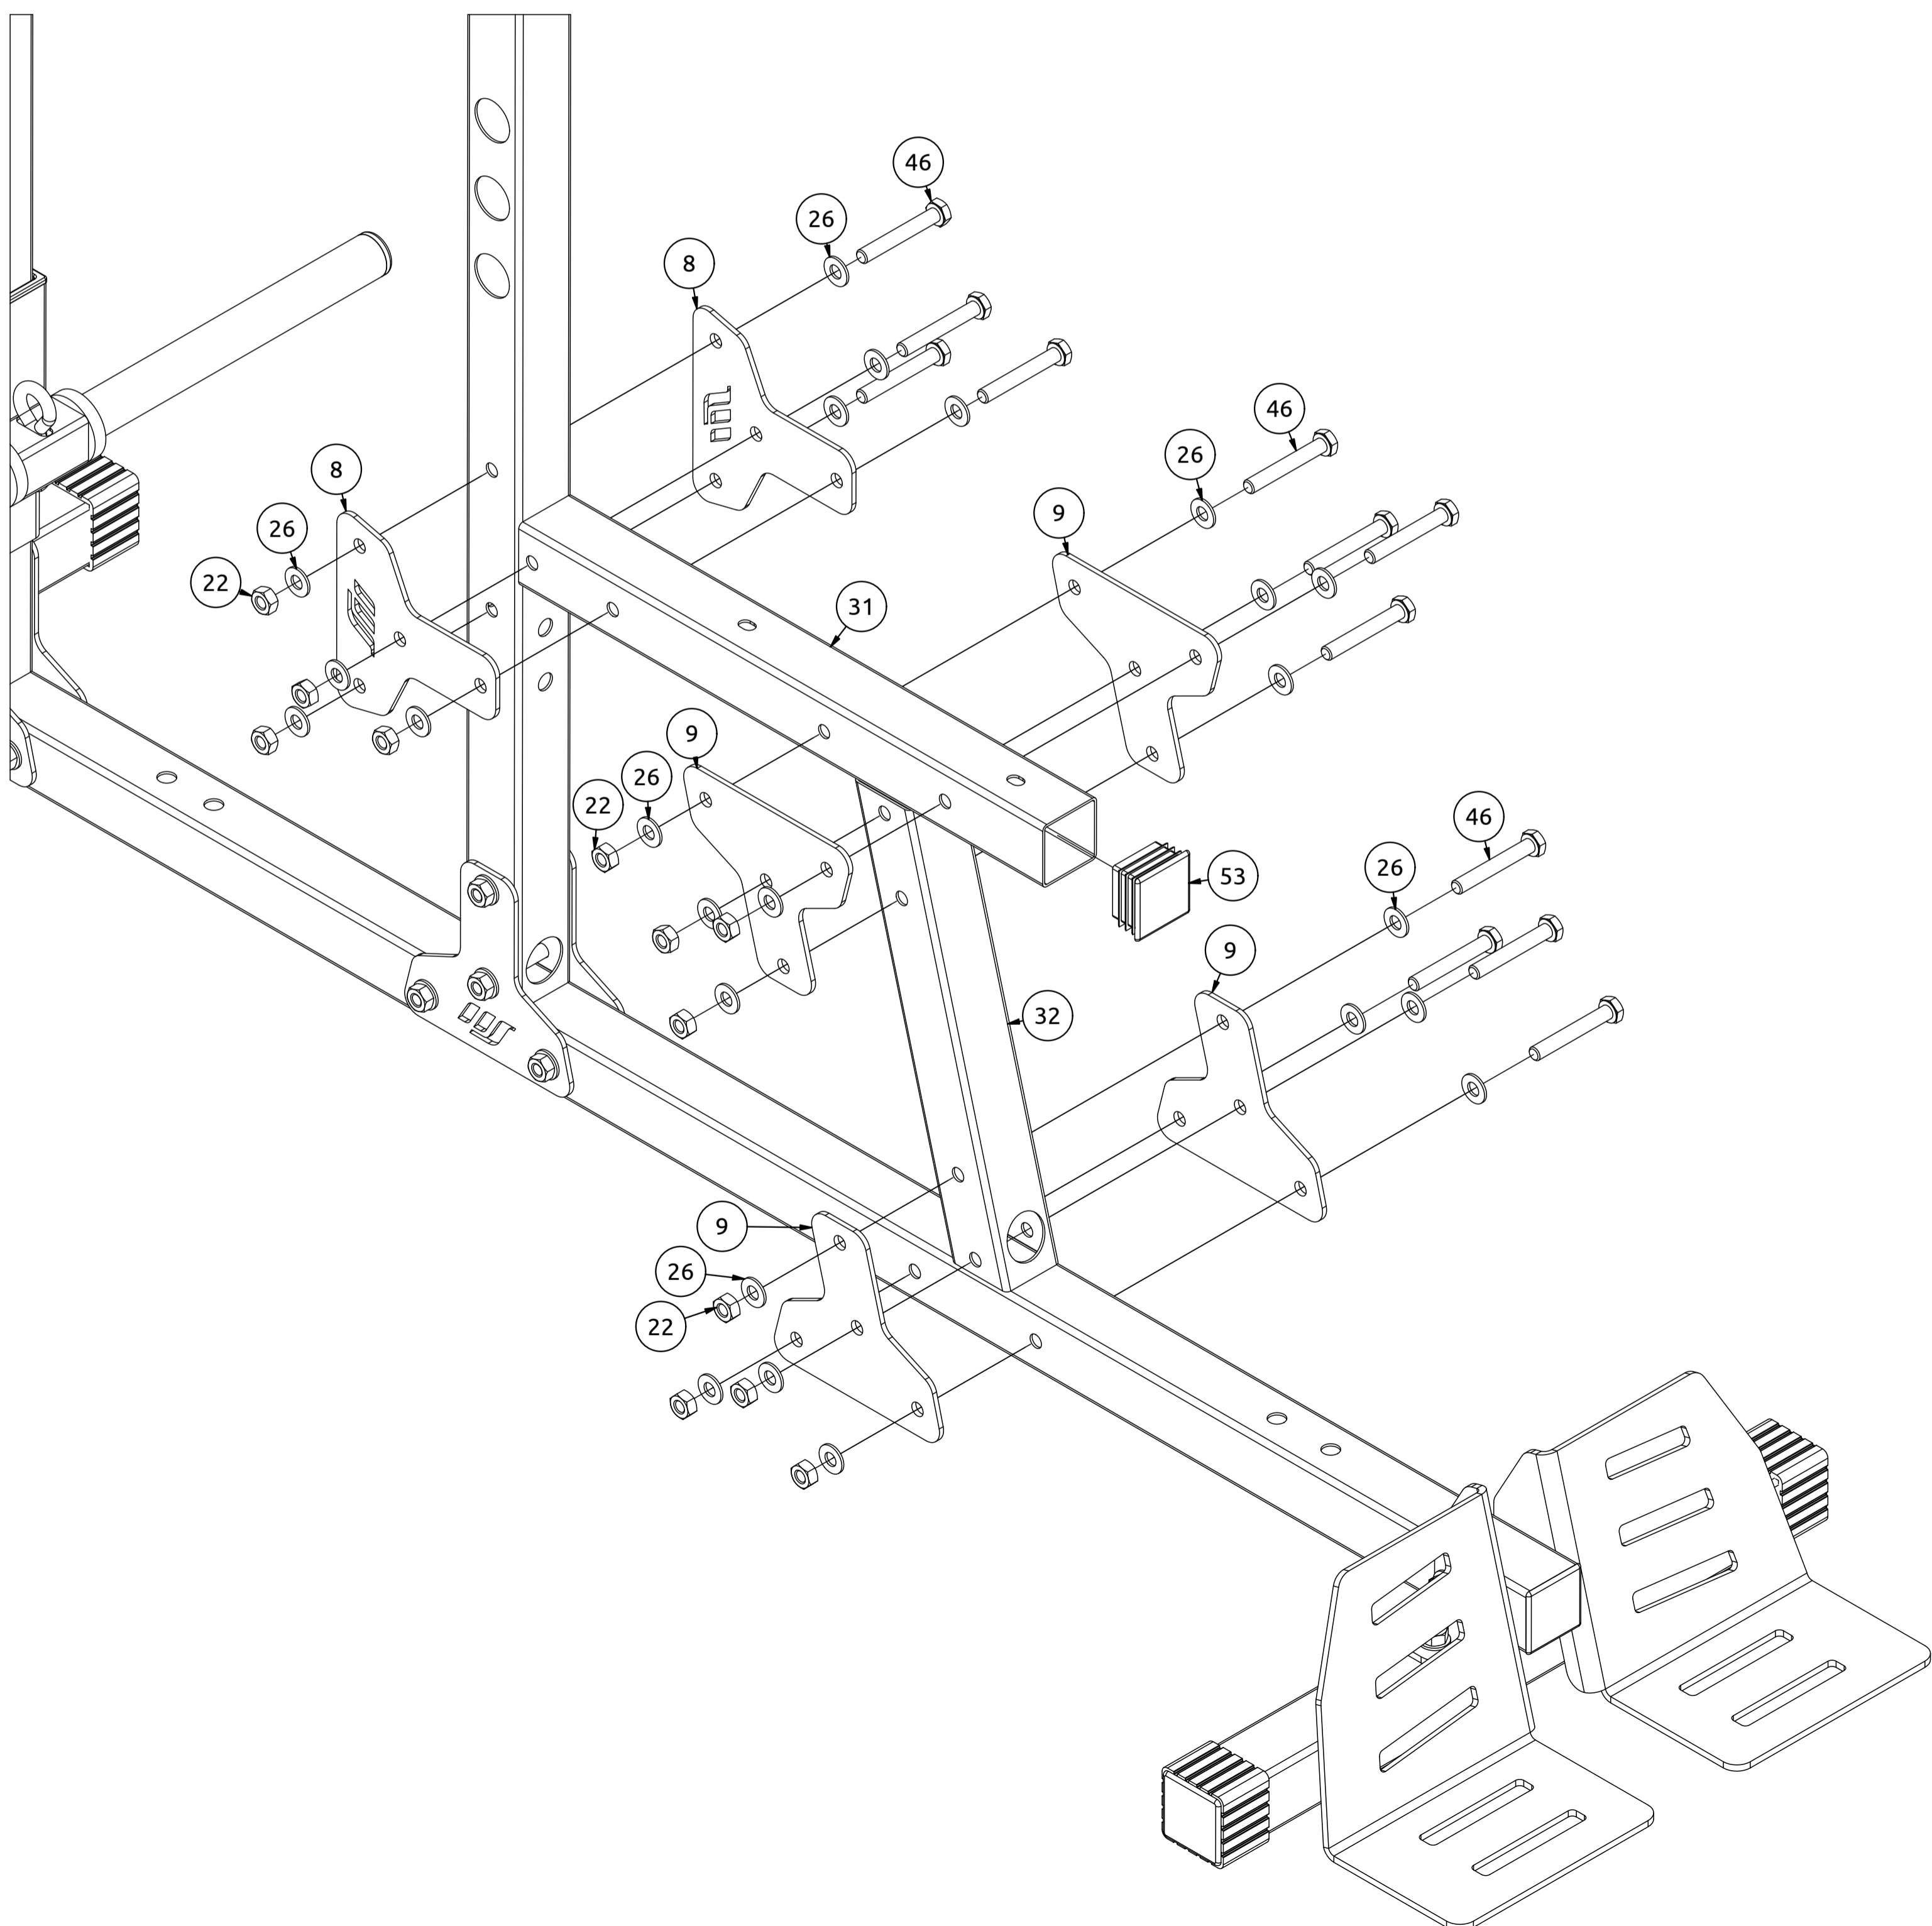

Montageanleitung

Assembly / Montageanleitung / Montážní návod / Schemat montażu / Инструкция по монтажу /
Instruction d'installation