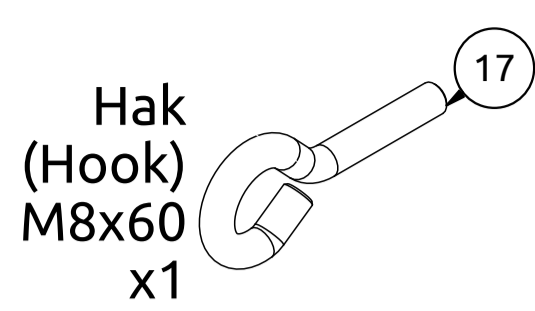

Nakrętka
(Nut)
M8
x5

Podkładka
(Washer)
D8
x10

Śruba
(Bolt)
M8x55
x5

Blacha
(Plate)
Blacha 3x30x121
x1

Montageanleitung

Assembly / Montageanleitung / Montážní návod / Schemat montażu / Инструкция по монтажу /
Instruction d'installation