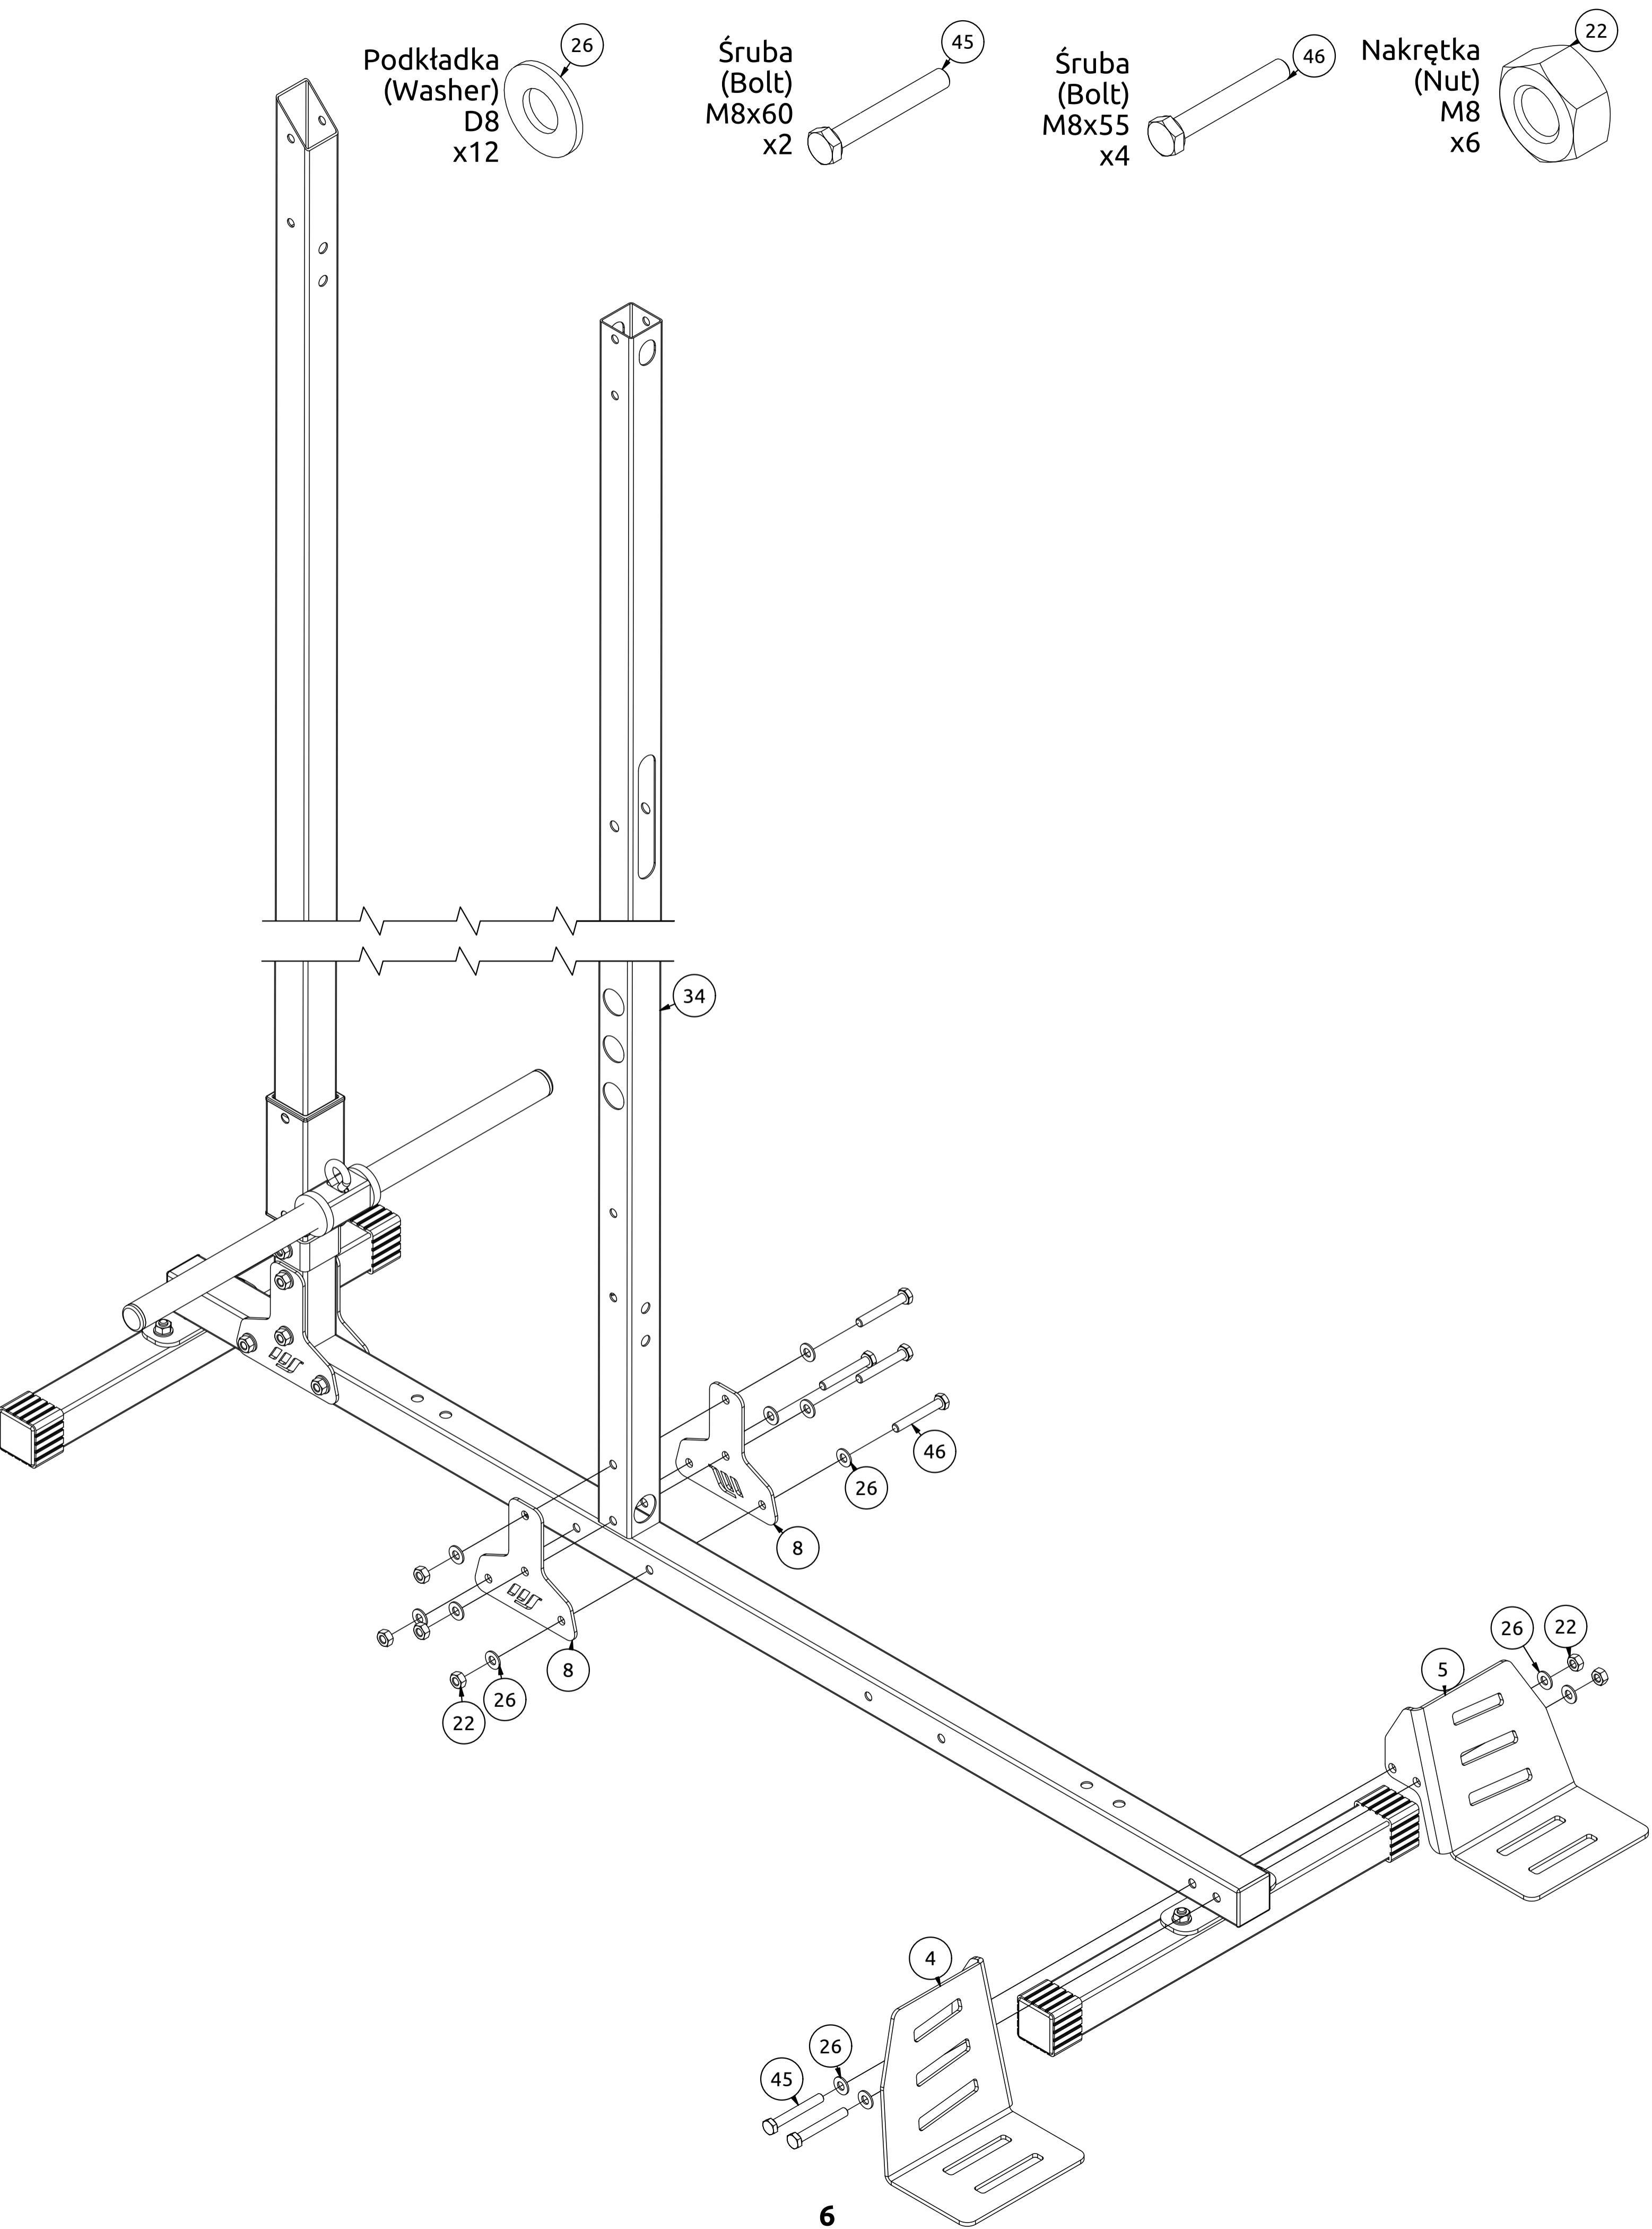

Nakrętka
(Nut)
M8
x5

Podkładka
(Washer)
D8
x10

Śruba
(Bolt)
M8x55
x5

Blacha
(Plate)
Blacha 3x30x121
x1

Montageanleitung

Assembly / Montageanleitung / Montážní návod / Schemat montażu / Инструкция по монтажу /
Instruction d'installation

Montageanleitung

Assembly / Montageanleitung / Montážní návod / Schemat montażu / Инструкция по монтажу /
Instruction d'installation

Podkładka
(Washer)
D8
x12

Śruba
(Bolt)
M8x60
x2

Śruba
(Bolt)
M8x55
x4

Nakrętka
(Nut)
M8
x6

Naklejka
(Sticker)
31x194
x1

Nakrętka
(Nut)
M8
x8

Podkładka
(Washer)
D8
x16

Śruba
(Bolt)
M8x55
x8

Montageanleitung

Assembly / Montageanleitung / Montážní návod / Schemat montażu / Инструкция по монтажу /
Instruction d'installation

Nakrętka
(Nut)
M10
x6

Podkładka
(Washer)
D10
x6

Rura
(Tube)
D16x1,5x10
x1

Śruba
(HEX Bolt)
HEX M10x65
x1

Śruba
(HEX Bolt)
HEX M10x55
x5

Montageanleitung

Assembly / Montageanleitung / Montážní návod / Schemat montażu / Инструкция по монтажу /
Instruction d'installation