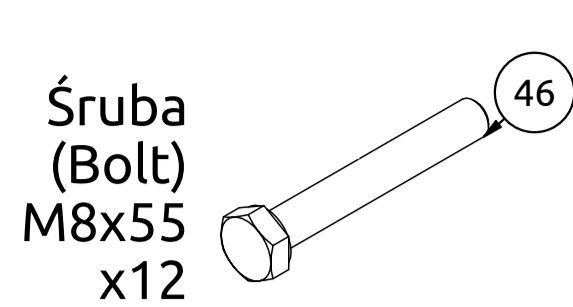

Montageanleitung

Assembly / Montageanleitung / Montážní návod / Schemat montażu / Инструкция по монтажу /
Instruction d'installation