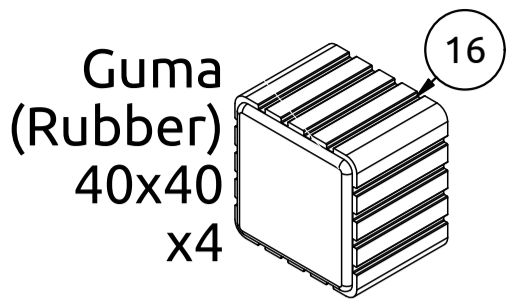

Nr. części (Part no.)	Ilość (Quantity)	Nazwa części	Opis (Details)	Part name
1	1	Rama	MH-W106 2.0	Frame
2	1	Uchwyt	MH-W106 2.0	Handle
3	1	Suwadło	MH-W106 2.0	
4	1	Blacha	4x208x241-1	Plate
5	1	Blacha	4x208x241	Plate
7	2	Blacha	3x138x138	Plate
8	8	Blacha	3x118x123-2	Plate
9	4	Blacha	3x107x123-1	Plate
10	2	Blacha STD	3x25x140	Plate
11	2	Blacha STD	1,5x167x278	Pulley Bracket
12	4	Blacha STD	Blacha 1,5x110x278-3	Pulley Bracket
13	3	Guma	D44	Rubber
14	2	Guma	D40xD23x8	Rubber
15	2	Guma	D25x114	Rubber
16	4	Guma	40x40	Rubber
17	1	Hak	M8x60	Hook
18	2	Karabińczyk	7x70	Snap hook
19	1	Linka 1	5210mm	Rope
20	1	Linka 2	3160mm	Rope
21	1	Naklejka	31x194	Sticker
22	36	Nakrętka	M8	Nut
23	15	Nakrętka	M10	Nut
24	6	Nakrętka samokontruująca	M10	Safety nut
25	2	Pianka EVA	D80x170	Foam
26	71	Podkładka	D8	Washer
27	33	Podkładka	D10	Washer
28	1	Blacha	Blacha 3x30x121	Plate
29	1	Profil	40x40x1,5x790	Profile
30	2	Profil	40x40x1,5x450-2	Profile
31	1	Profil	40x40x1,5x390-5	Profile
32	1	Profil	40x40x1,5x294	Profile
33	1	Profil	40x40x1,5x1959	Profile
34	1	Profil	40x40x1,5x1919	Profile
35	2	Przelotka	50x50	Reducer cap
36	9	Rolka	D110-1	Roll
37	1	Rura	D25x2x499	Tube
38	1	Rura	D25x2x390	Tube
39	16	Rura	D16x1,5x6	Tube
40	2	Rura	D16x1,5x13 (K)	Tube
41	2	Rura	D16x1,5x10	Tube
42	2	Tapicerka	40x270x300-2	Upholstery
43	2	Zacisk linki	M6x25	Cable clamp
44	4	Śruba	SPH M8x16	Bolt
45	2	Śruba	M8x60	Bolt
46	29	Śruba	M8x55	Bolt
47	4	Śruba	M6x12	HEX Bolt
48	2	Śruba	HEX M10x65	HEX Bolt
49	11	Śruba	HEX M10x55	HEX Bolt
50	8	Śruba	HEX M10x40	HEX Bolt
51	4	Śruba HEX	M6x55	HEX Bolt
52	16	Zaślepka	D110-1	Endcap
53	4	Zaślepka	40x40	End cap
54	2	Zaślepka	D25x2	End cap
55	2	Zaślepka	D25xD65x2	End cap

Montageanleitung

Assembly / Montageanleitung / Montážní návod / Schemat montażu / Инструкция по монтажу /
Instruction d'installation