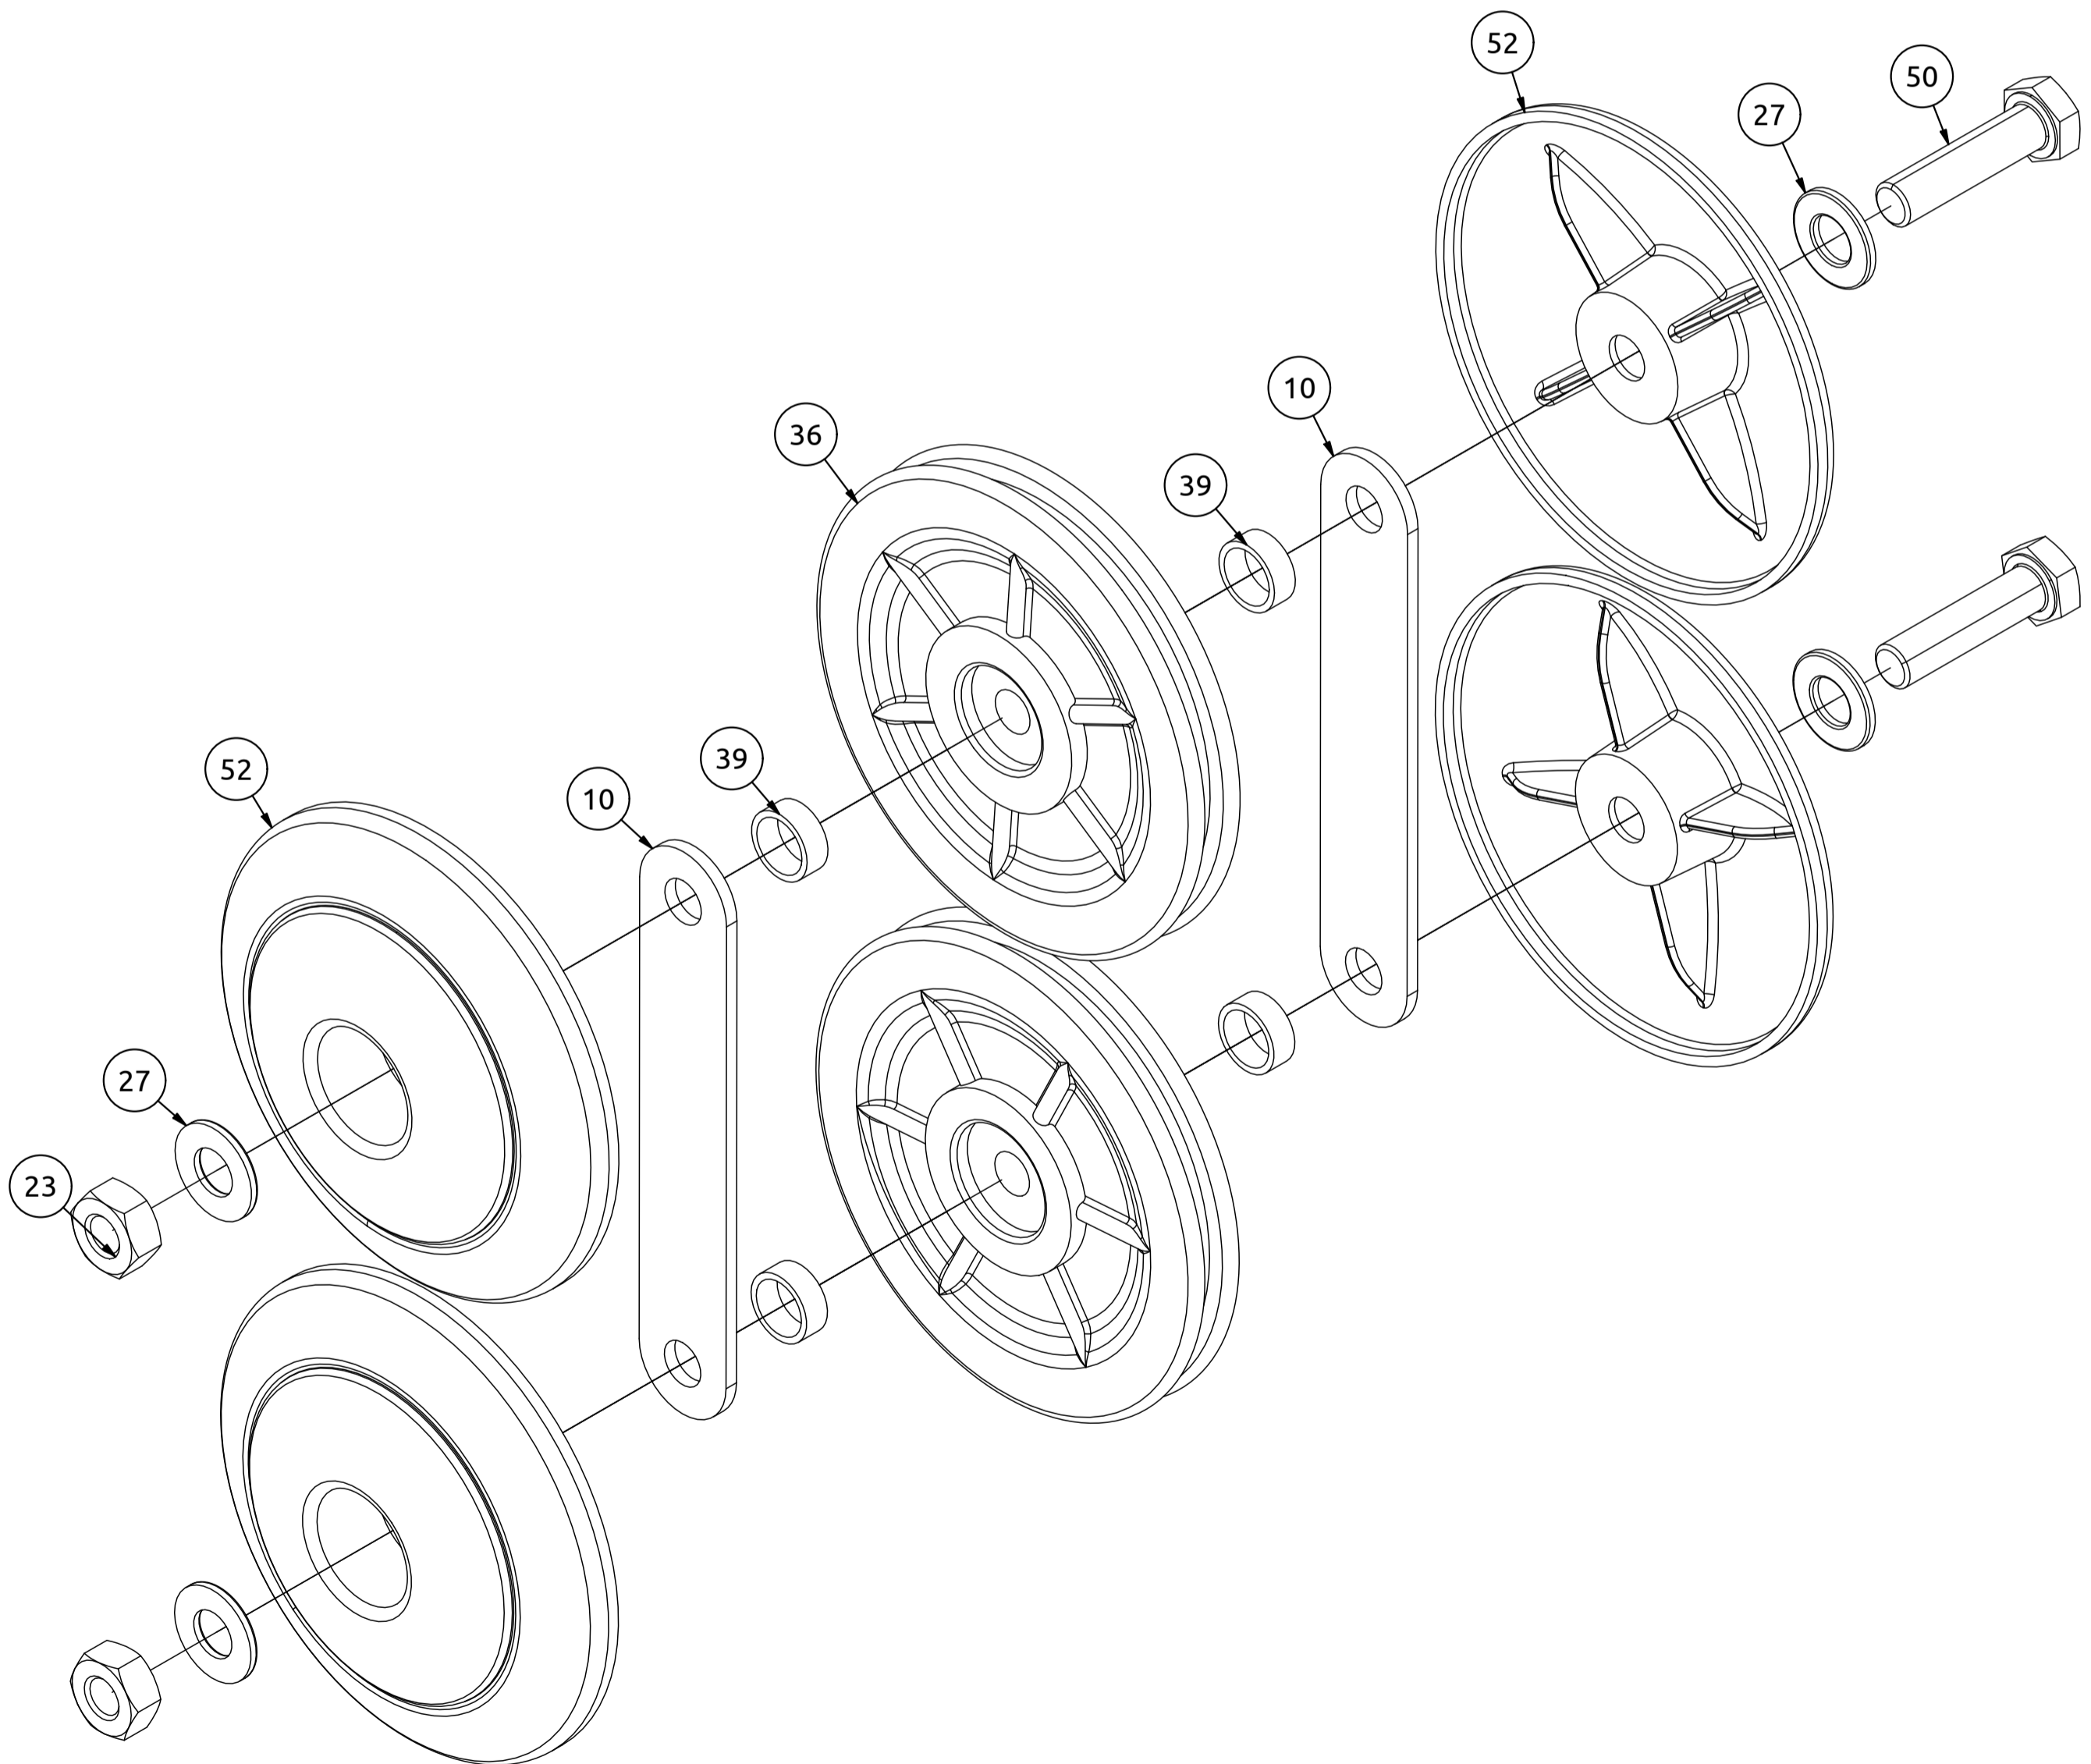

Rolka
(Roll)
D110-1
x2

Rura
(Tube)
D16x1,5x6
x4

Śruba
(HEX Bolt)
HEX M10x40
x2

Zaślepka
(Endcap)
D110-1
x4

Montageanleitung

Assembly / Montageanleitung / Montážní návod / Schemat montażu / Инструкция по монтажу / Instruction d'installation