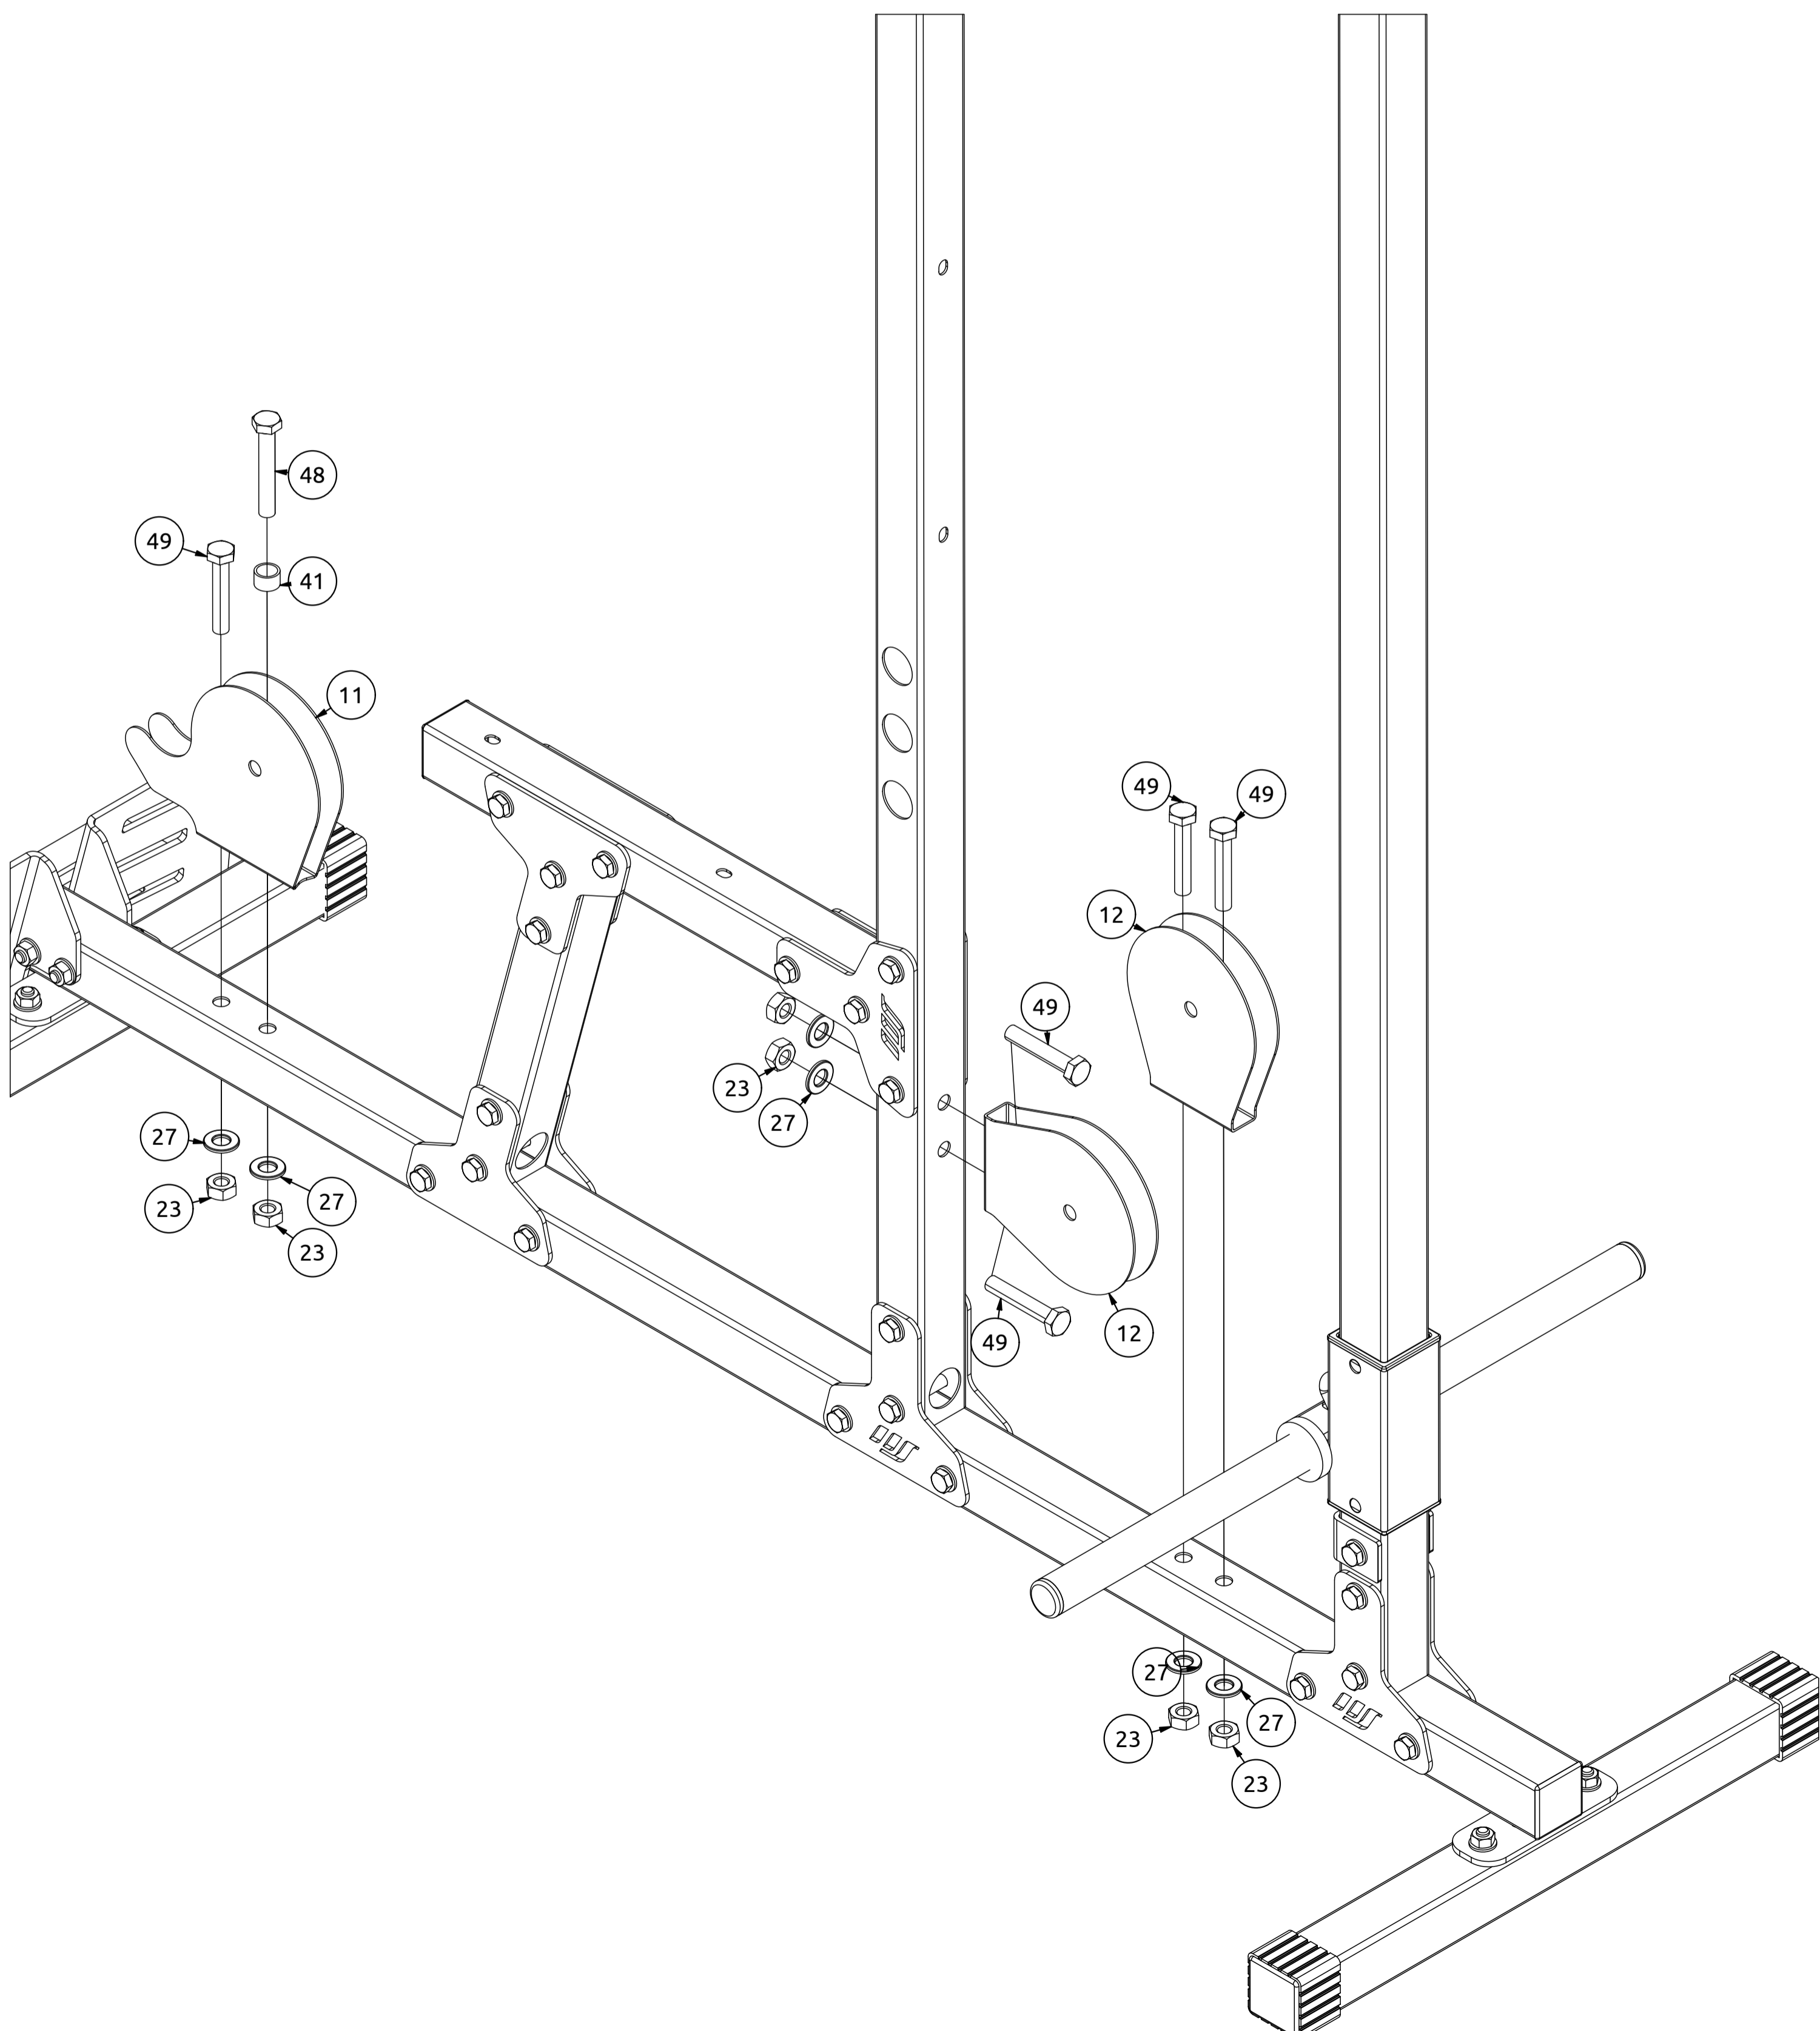

Nakrętka
(Nut)
M10
x6

Podkładka
(Washer)
D10
x6

Rura
(Tube)
D16x1,5x10
x1

Śruba
(HEX Bolt)
HEX M10x65
x1

Śruba
(HEX Bolt)
HEX M10x55
x5

Montageanleitung

Assembly / Montageanleitung / Montážní návod / Schemat montażu / Инструкция по монтажу /
Instruction d'installation

Nakretka
samokontrująca
(Safety nut)
M10
x2

Podkładka
(Washer)
D10
x4

Rolka
(Roll)
D110-1
x2

Rura
(Tube)
D16x1,5x6
x4

Śruba
(HEX Bolt)
HEX M10x40
x2

Zaślepka
(Endcap)
D110-1
x4

Montageanleitung

Assembly / Montageanleitung / Montážní návod / Schemat montażu / Инструкция по монтажу /
Instruction d'installation