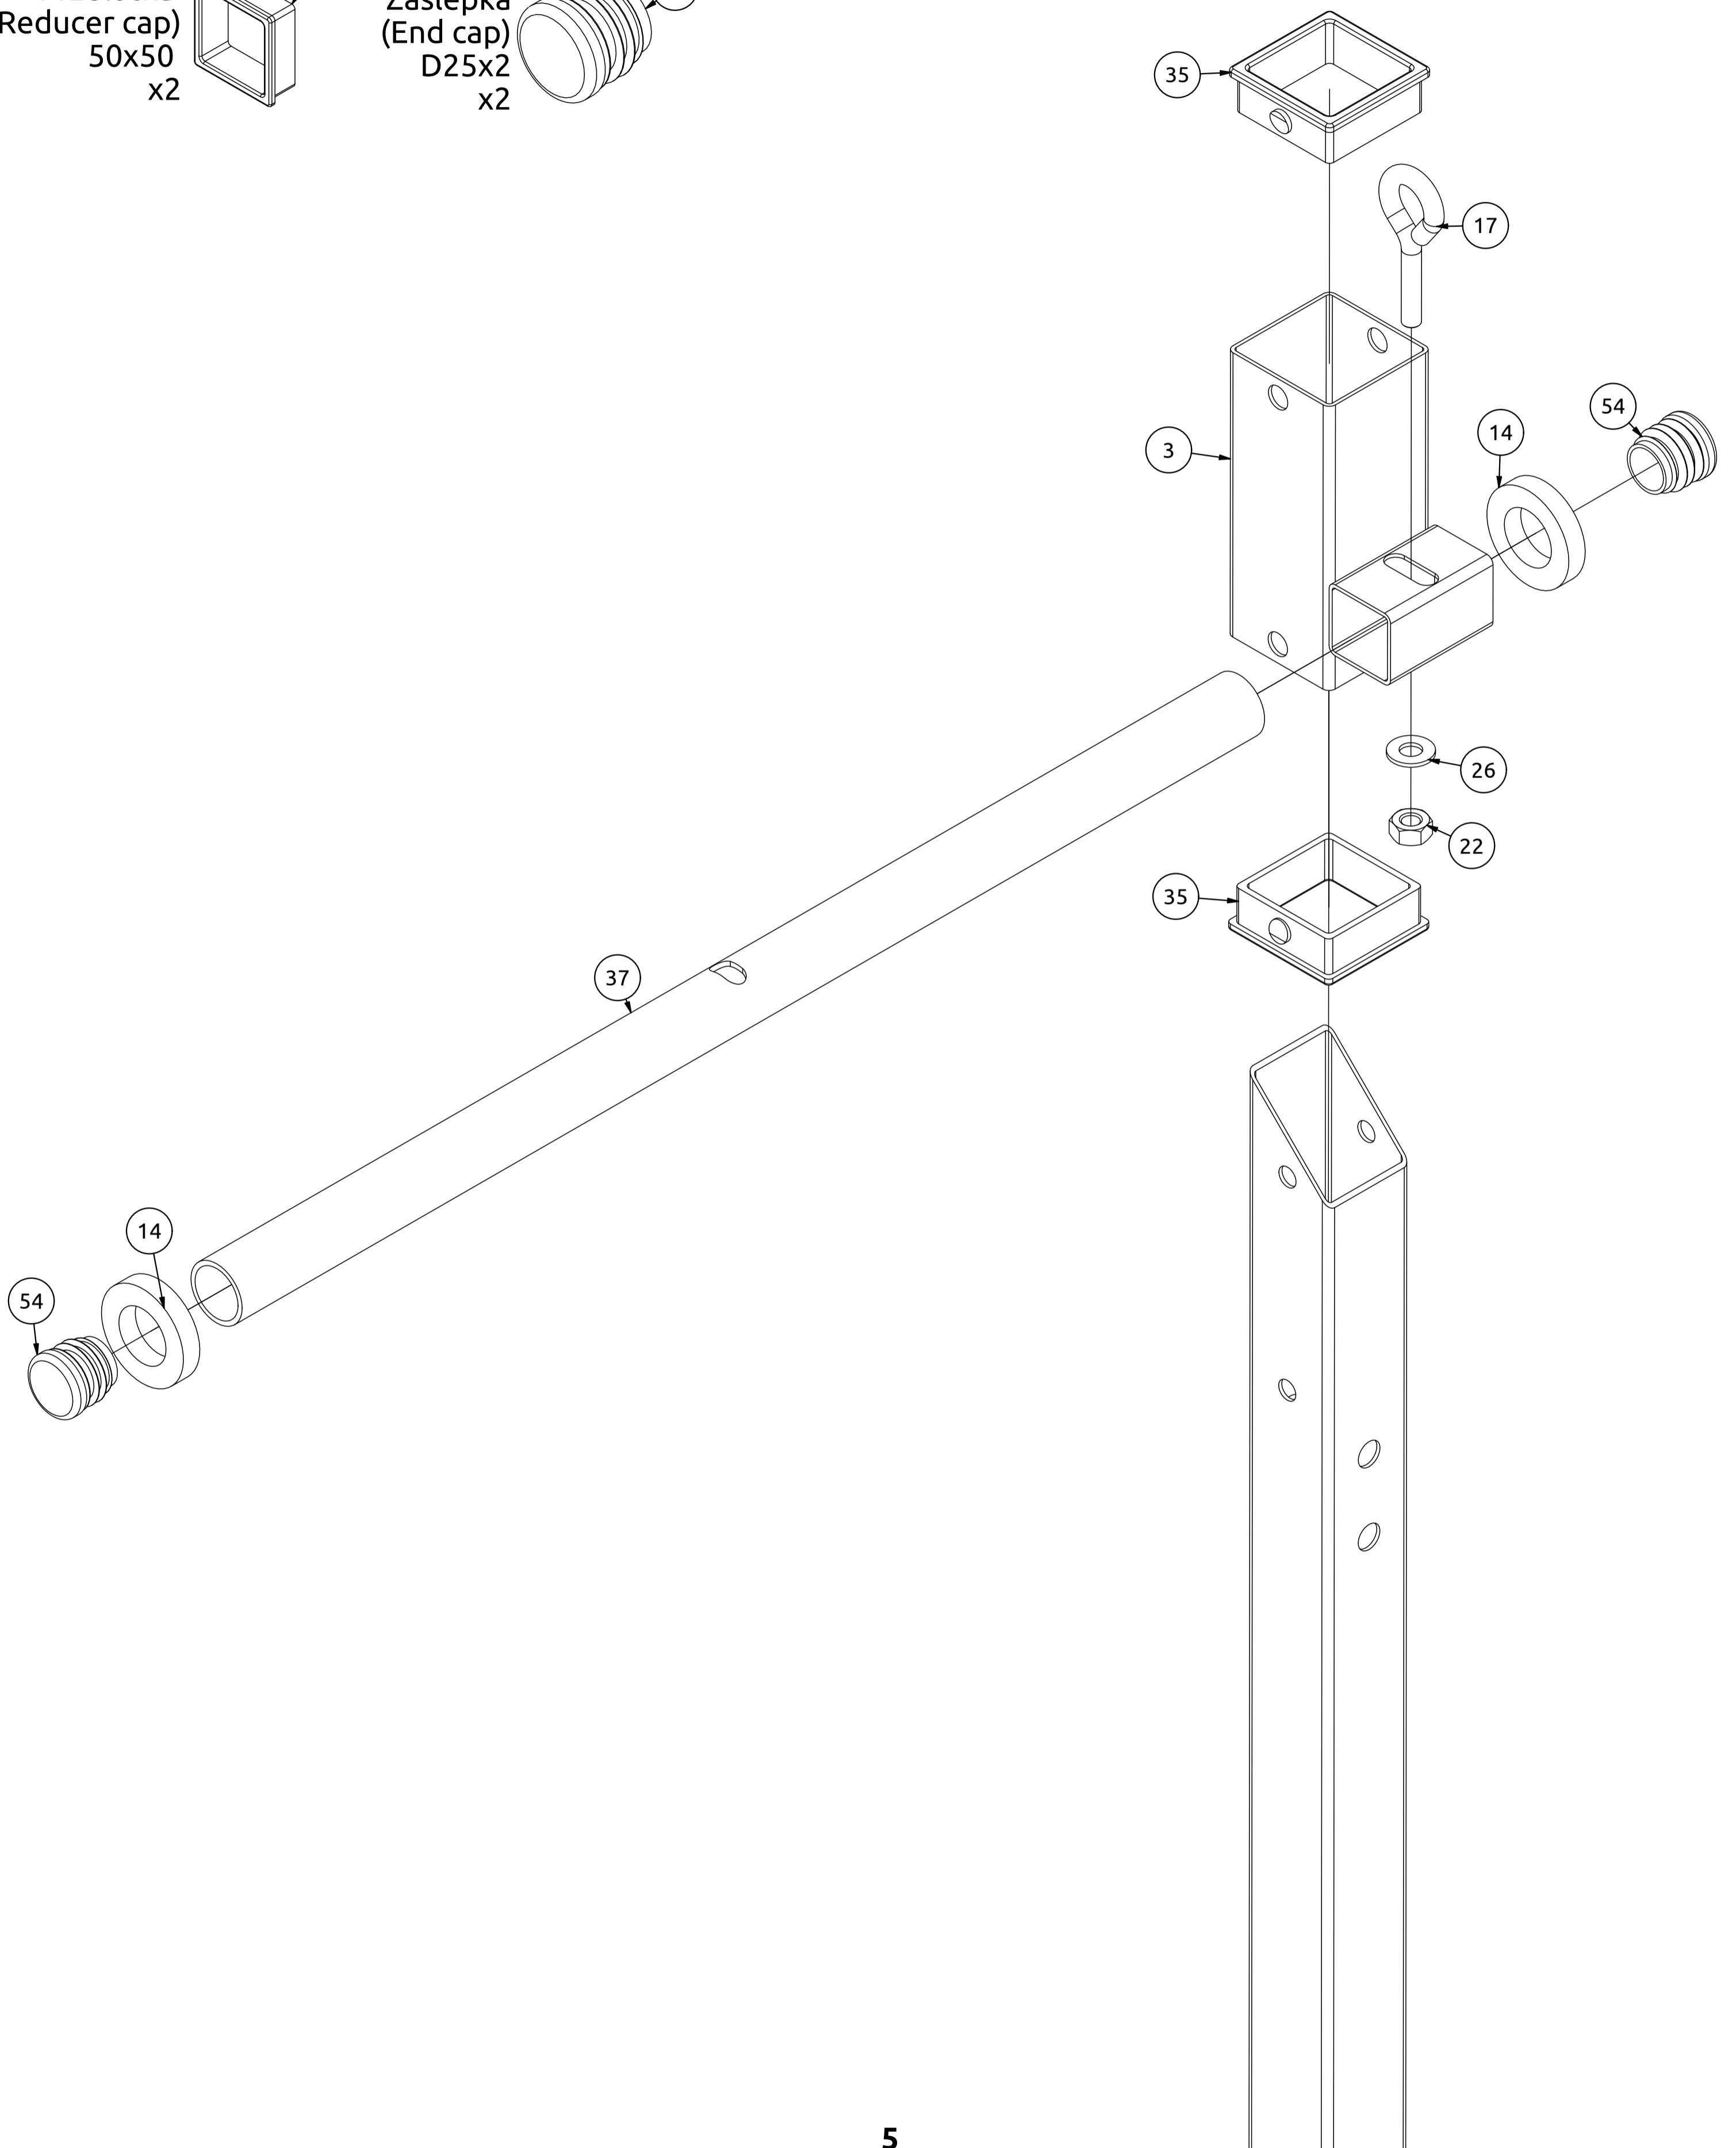

Nakrętka
(Nut)
M8
x5

Podkładka
(Washer)
D8
x10

Śruba
(Bolt)
M8x55
x5

Blacha
(Plate)
Blacha 3x30x121
x1

Montageanleitung

Assembly / Montageanleitung / Montážní návod / Schemat montażu / Инструкция по монтажу /
Instruction d'installation