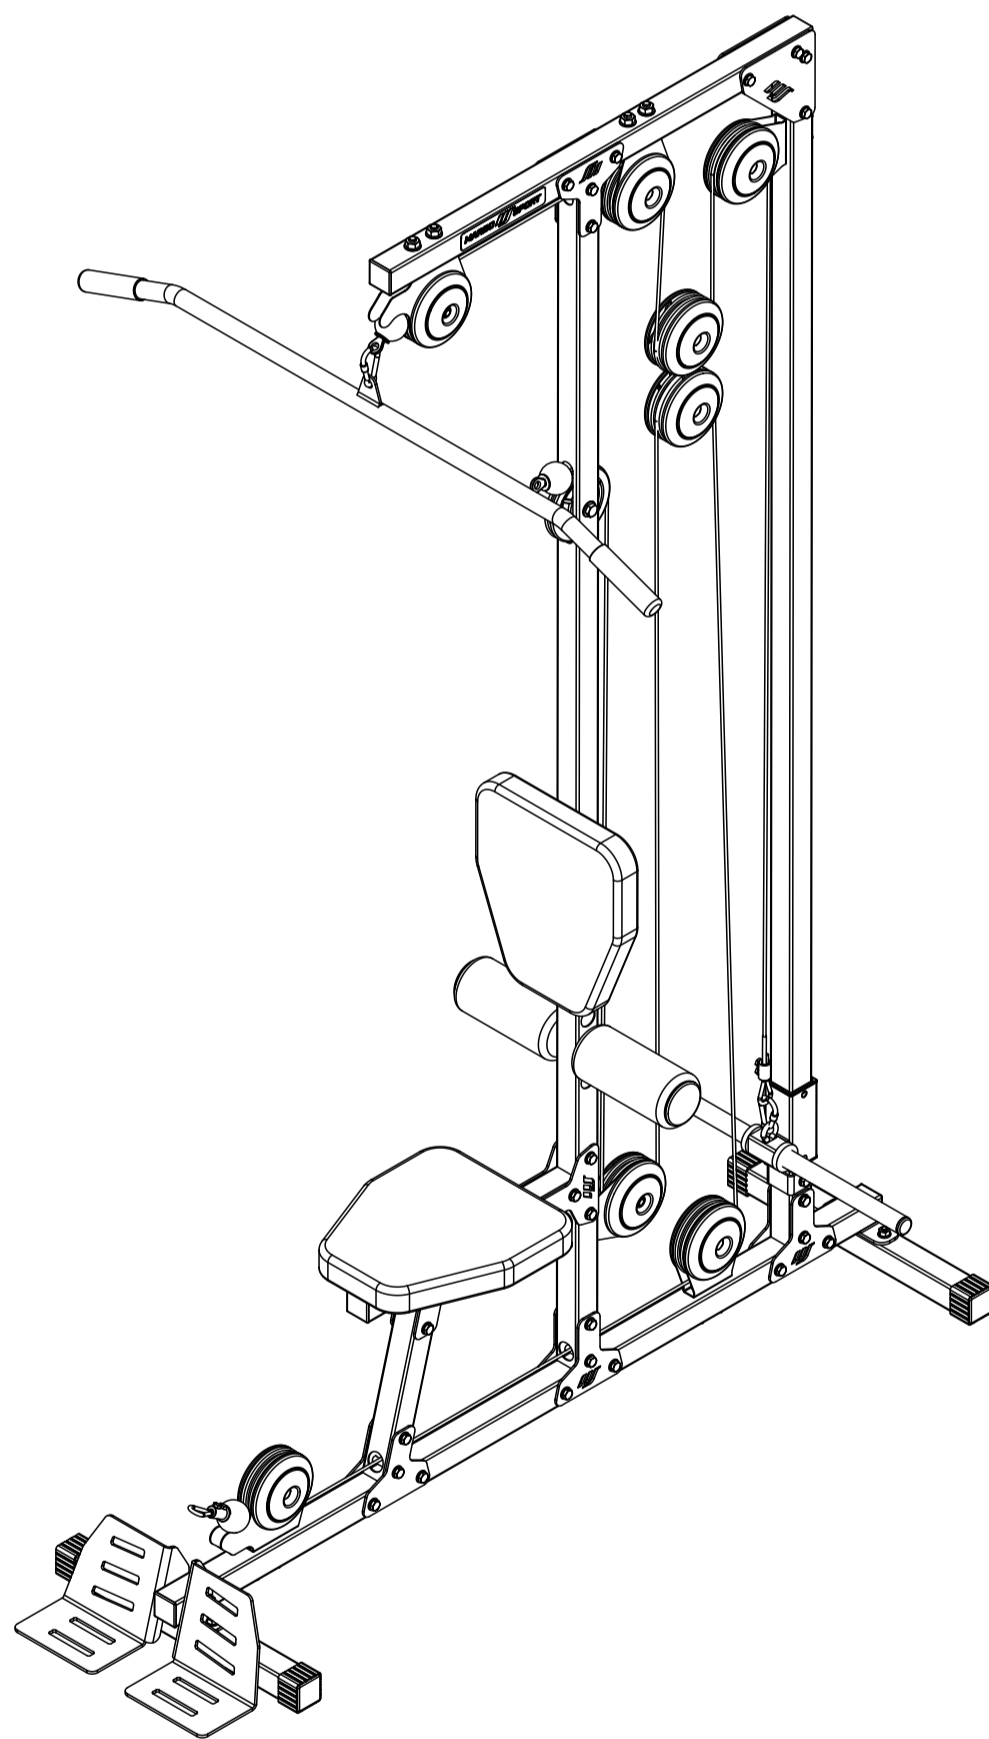

MARBO SPORT

**MAX
120 KG**

DE LATZUGSTATION

EN LAT PULLDOWN AND LOW ROW MACHINE

CZ STROJ S VRCHNÍ A SPODNÍ KLADKOU

RU ТЯГА ВЕРХНЯЯ/НИЖНЯЯ

PL WYCIĄG STACJONARNY DOLNY I GÓRNY

FR STATION POULIE HAUTE ET BASSE