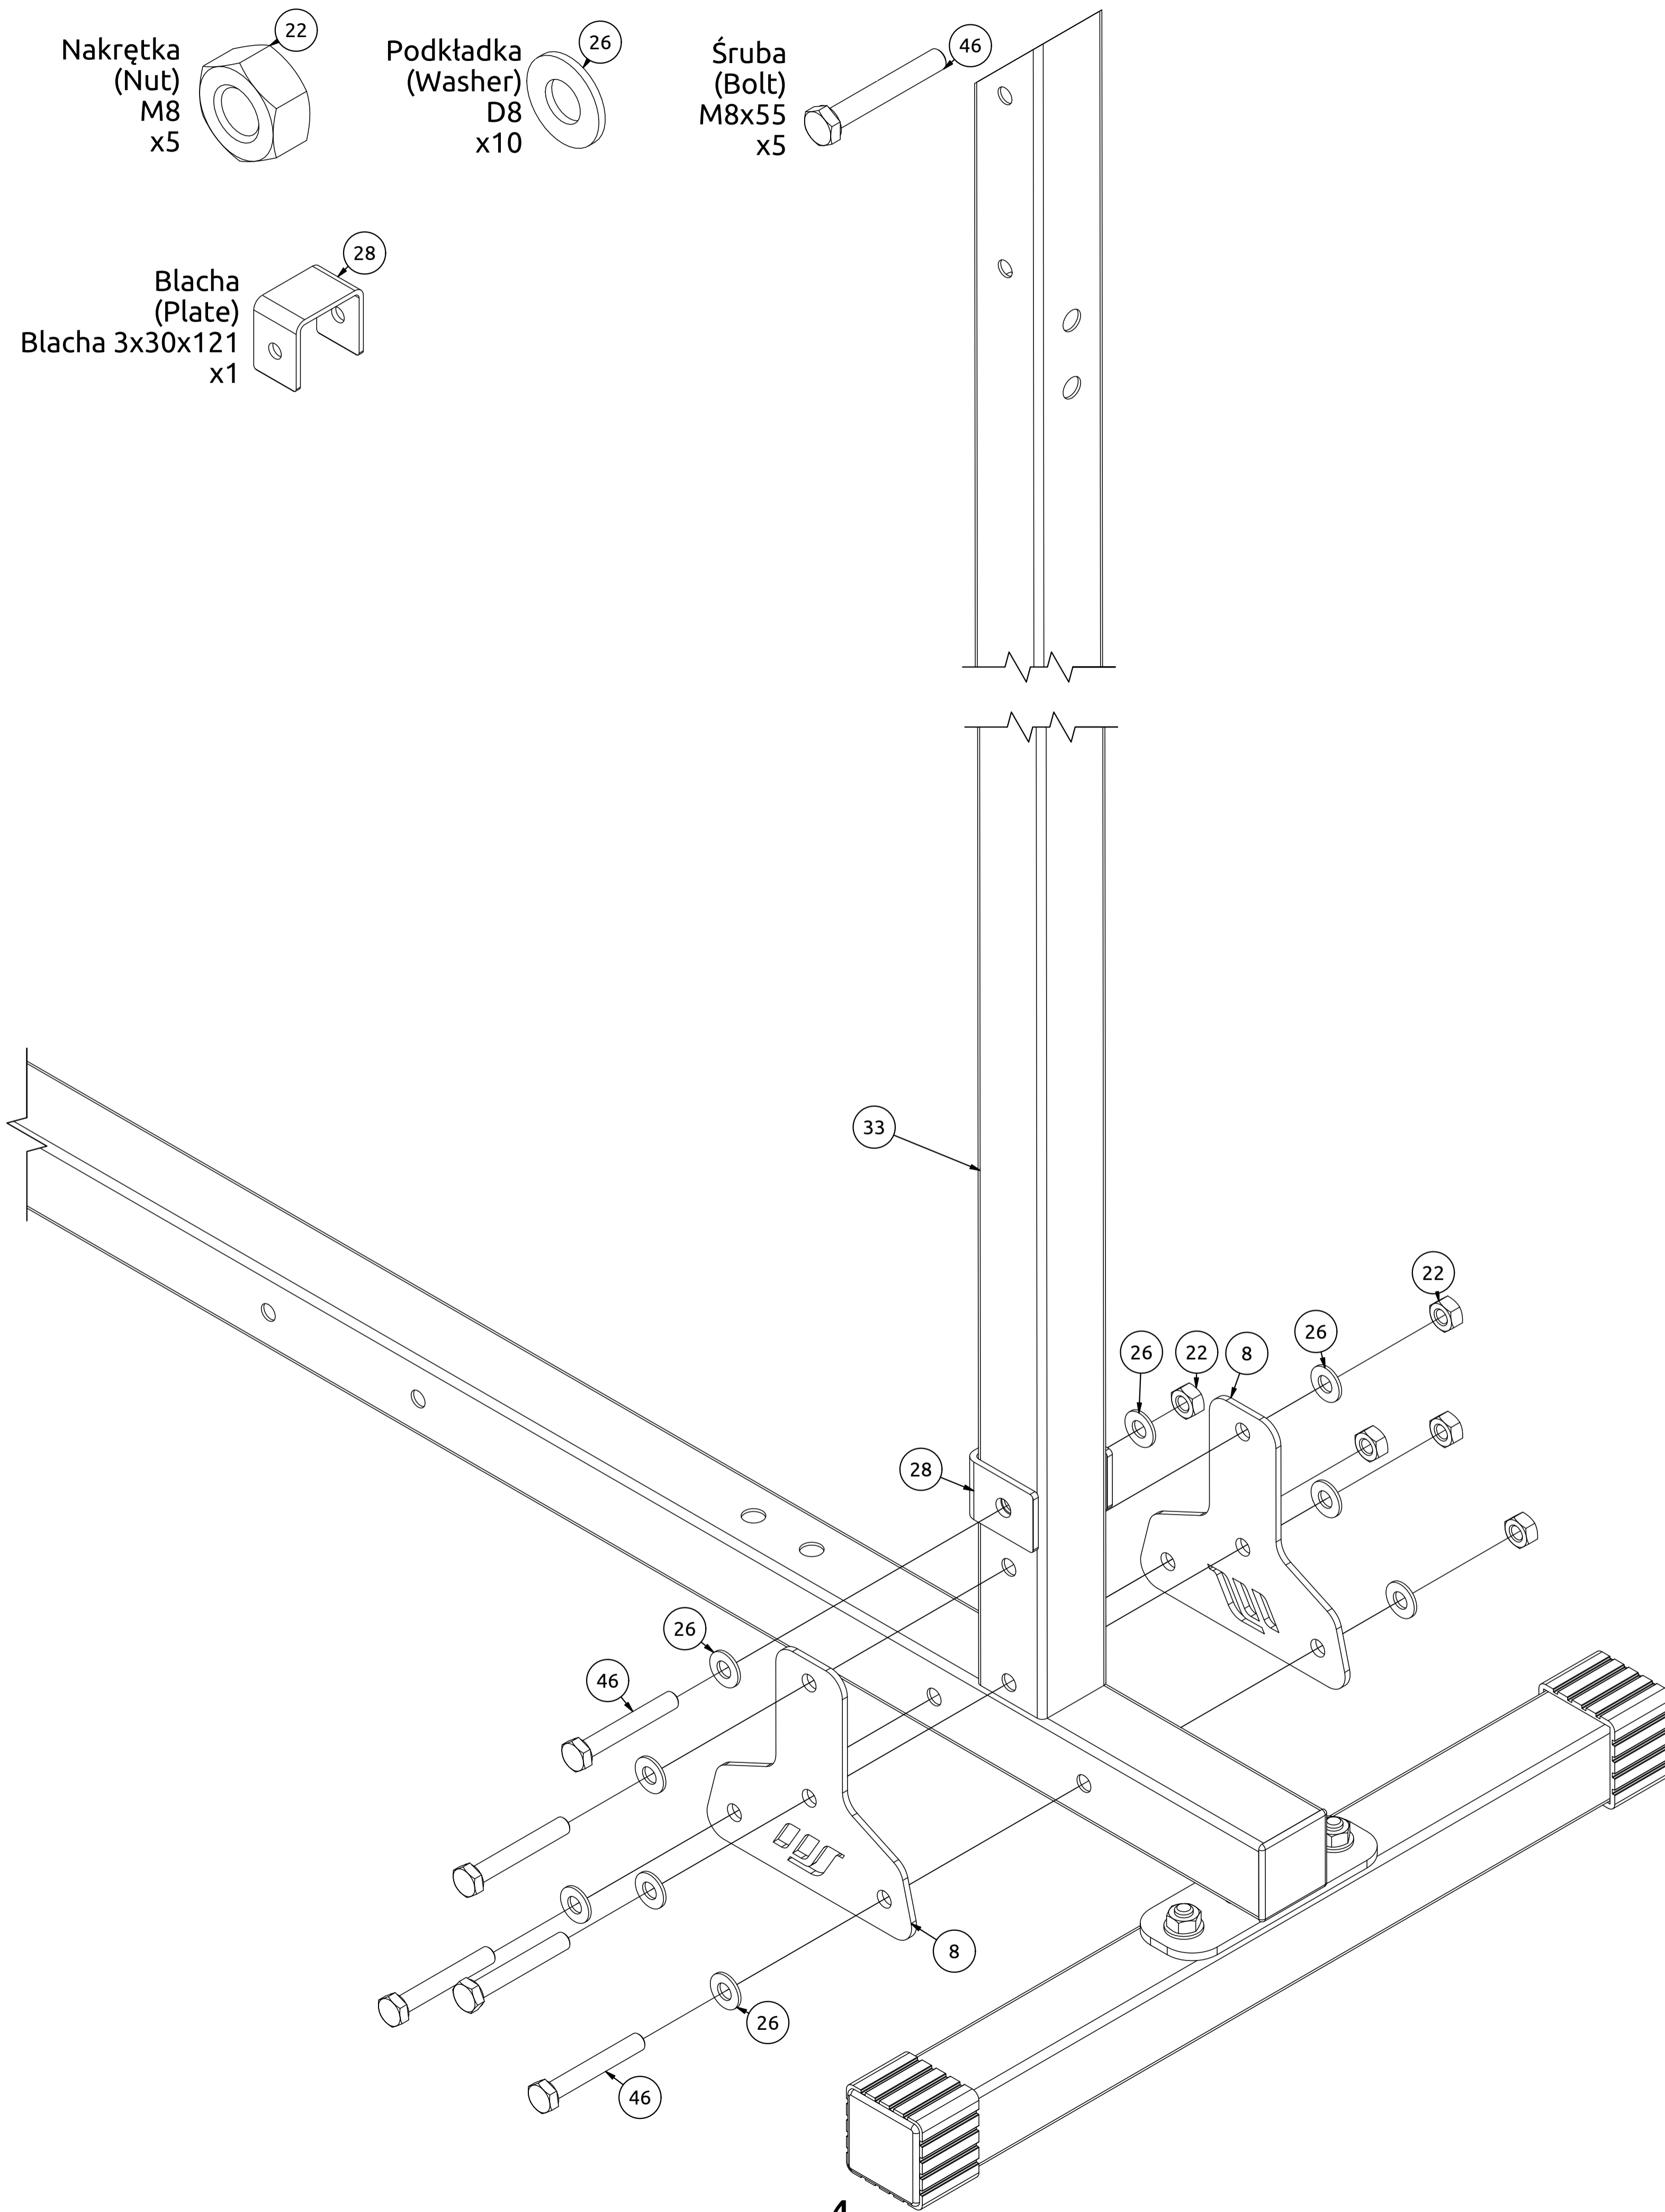

Nakrętka
(Nut)
M8
x5

Podkładka
(Washer)
D8
x10

Śruba
(Bolt)
M8x55
x5

Blacha
(Plate)
Blacha 3x30x121
x1

Montageanleitung

Assembly / Montageanleitung / Montážní návod / Schemat montażu / Инструкция по монтажу /
Instruction d'installation