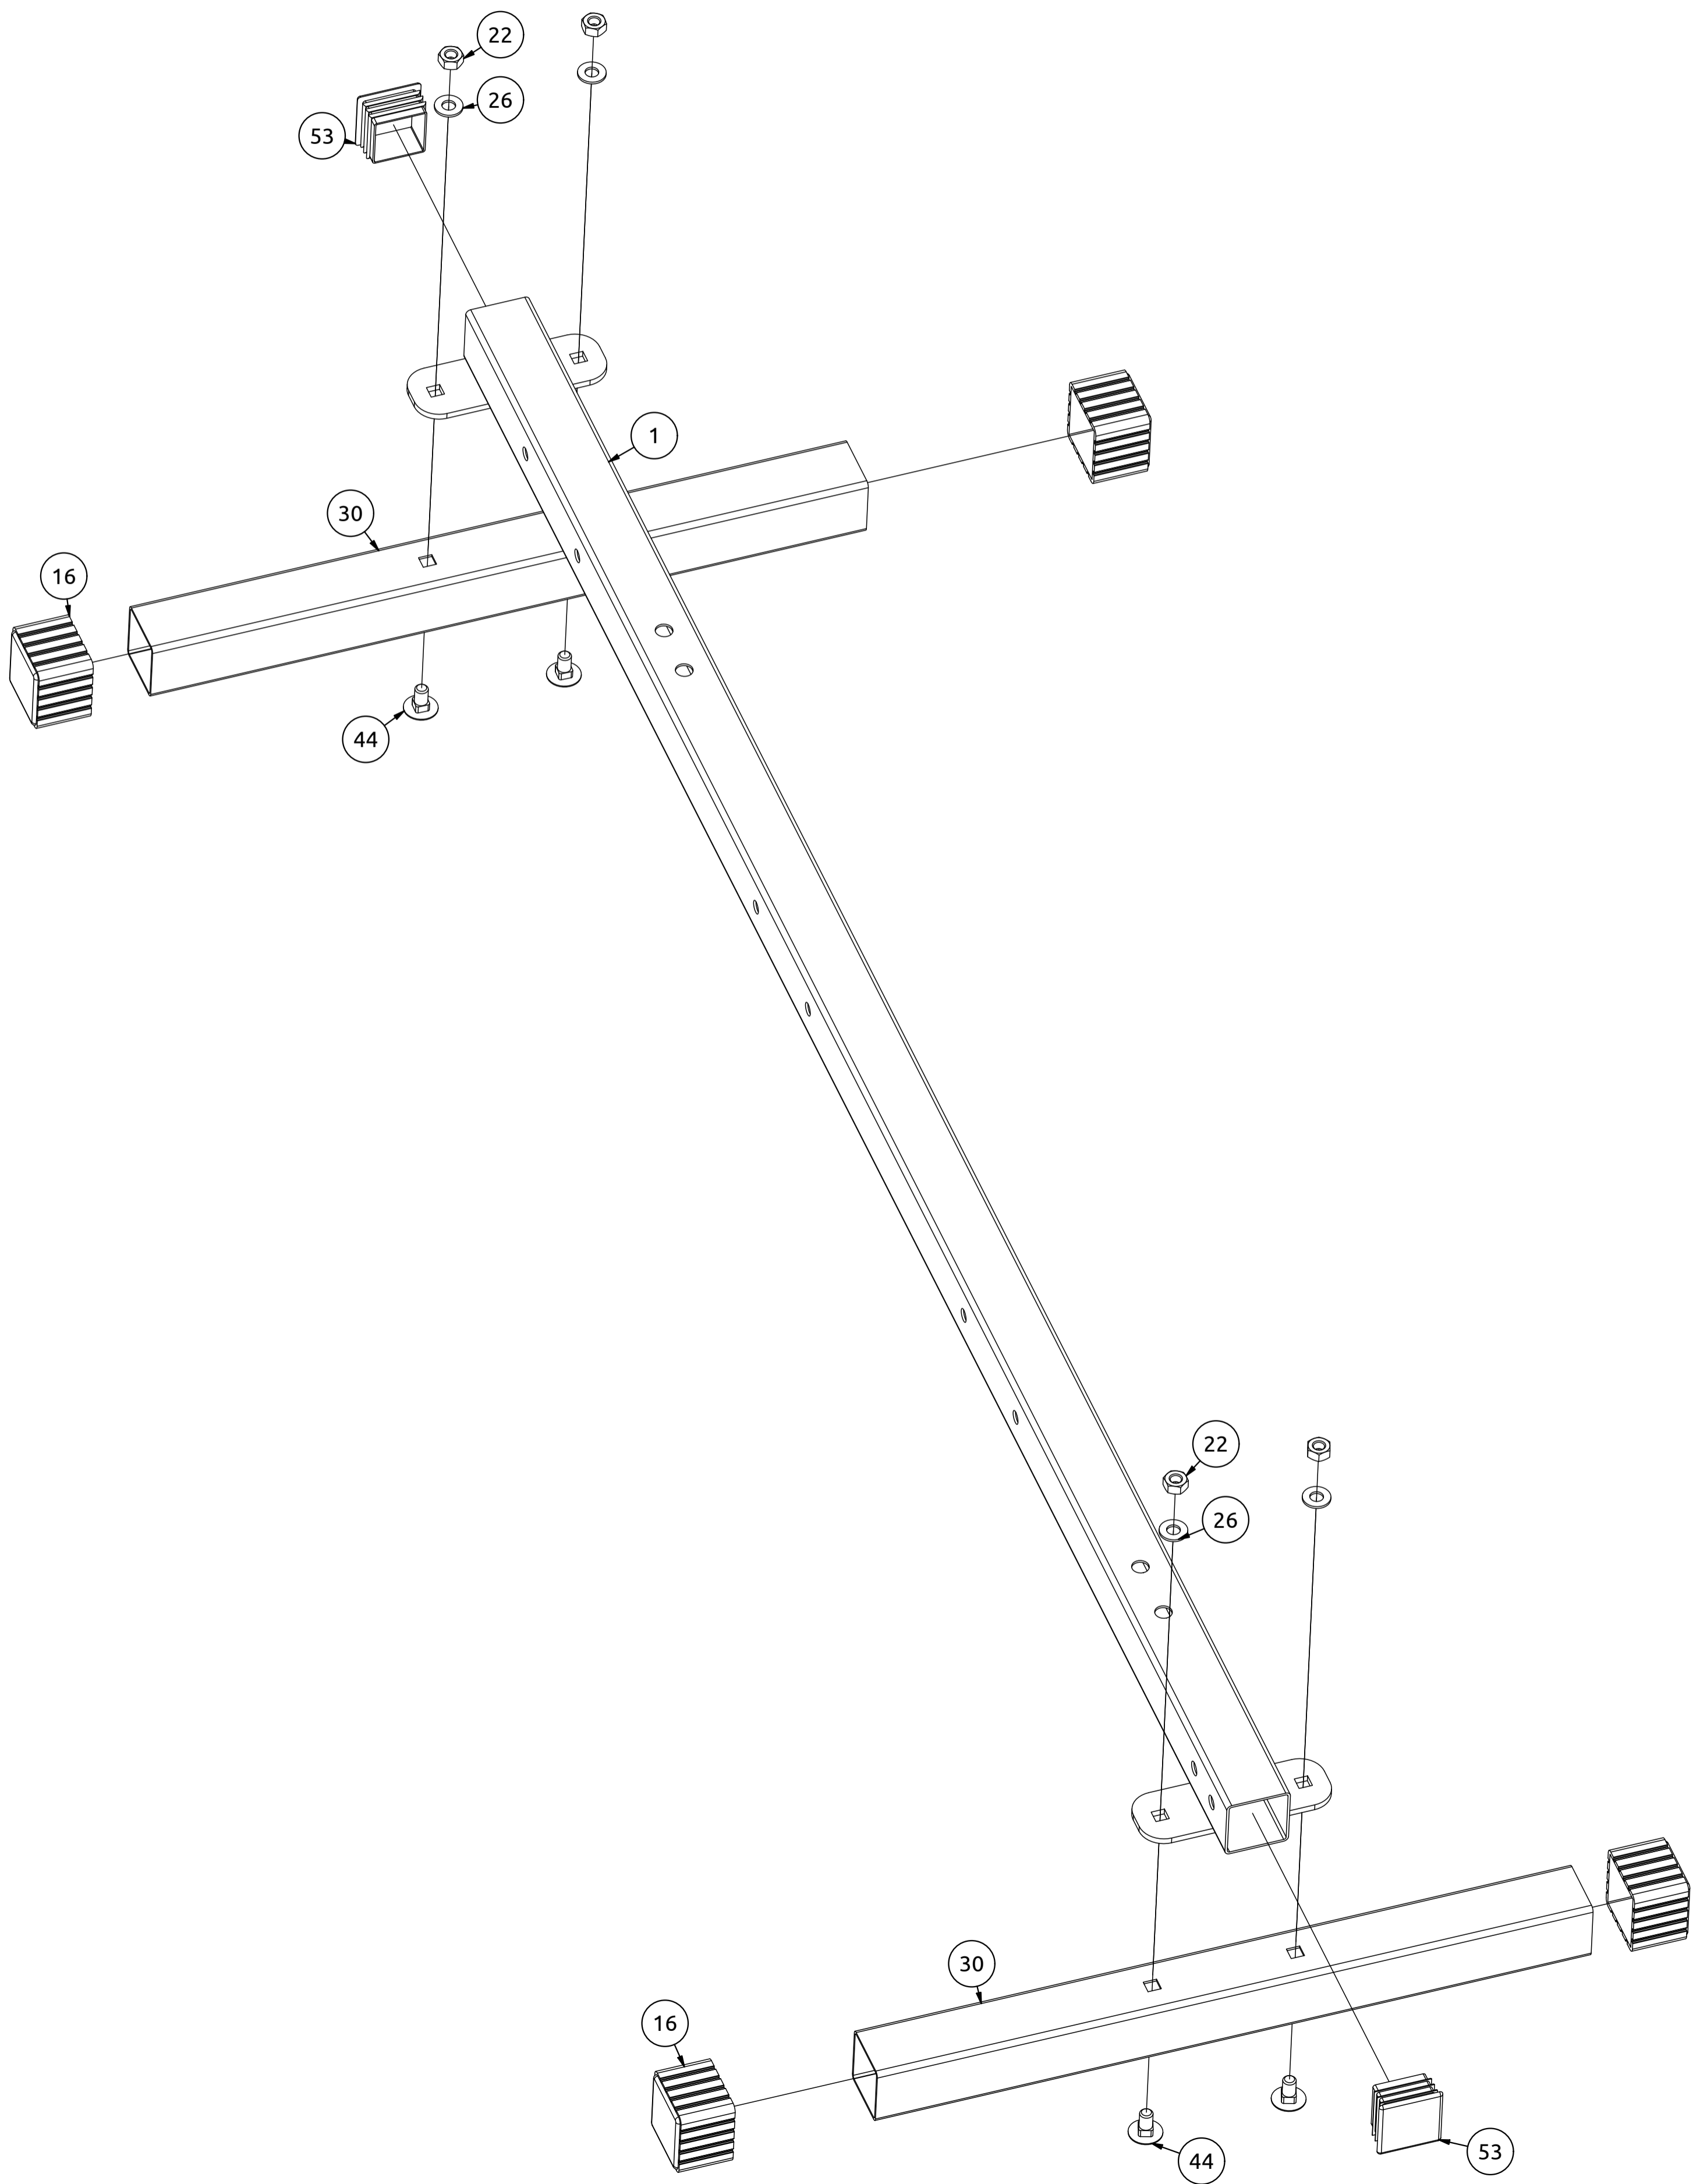

Nr. części (Part no.)	Ilość (Quantity)	Nazwa części	Opis (Details)	Part name
1	1	Rama	MH-W106 2.0	Frame
2	1	Uchwyt	MH-W106 2.0	Handle
3	1	Suwadło	MH-W106 2.0	
4	1	Blacha	4x208x241-1	Plate
5	1	Blacha	4x208x241	Plate
7	2	Blacha	3x138x138	Plate
8	8	Blacha	3x118x123-2	Plate
9	4	Blacha	3x107x123-1	Plate
10	2	Blacha STD	3x25x140	Plate
11	2	Blacha STD	1,5x167x278	Pulley Bracket
12	4	Blacha STD	Blacha 1,5x110x278-3	Pulley Bracket
13	3	Guma	D44	Rubber
14	2	Guma	D40xD23x8	Rubber
15	2	Guma	D25x114	Rubber
16	4	Guma	40x40	Rubber
17	1	Hak	M8x60	Hook
18	2	Karabińczyk	7x70	Snap hook
19	1	Linka 1	5210mm	Rope
20	1	Linka 2	3160mm	Rope
21	1	Naklejka	31x194	Sticker
22	36	Nakrętka	M8	Nut
23	15	Nakrętka	M10	Nut
24	6	Nakrętka samokontruująca	M10	Safety nut
25	2	Pianka EVA	D80x170	Foam
26	71	Podkładka	D8	Washer
27	33	Podkładka	D10	Washer
28	1	Blacha	Blacha 3x30x121	Plate
29	1	Profil	40x40x1,5x790	Profile
30	2	Profil	40x40x1,5x450-2	Profile
31	1	Profil	40x40x1,5x390-5	Profile
32	1	Profil	40x40x1,5x294	Profile
33	1	Profil	40x40x1,5x1959	Profile
34	1	Profil	40x40x1,5x1919	Profile
35	2	Przelotka	50x50	Reducer cap
36	9	Rolka	D110-1	Roll
37	1	Rura	D25x2x499	Tube
38	1	Rura	D25x2x390	Tube
39	16	Rura	D16x1,5x6	Tube
40	2	Rura	D16x1,5x13 (K)	Tube
41	2	Rura	D16x1,5x10	Tube
42	2	Tapicerka	40x270x300-2	Upholstery
43	2	Zacisk linki	M6x25	Cable clamp
44	4	Śruba	SPH M8x16	Bolt
45	2	Śruba	M8x60	Bolt
46	29	Śruba	M8x55	Bolt
47	4	Śruba	M6x12	HEX Bolt
48	2	Śruba	HEX M10x65	HEX Bolt
49	11	Śruba	HEX M10x55	HEX Bolt
50	8	Śruba	HEX M10x40	HEX Bolt
51	4	Śruba HEX	M6x55	HEX Bolt
52	16	Zaślepka	D110-1	Endcap
53	4	Zaślepka	40x40	End cap
54	2	Zaślepka	D25x2	End cap
55	2	Zaślepka	D25xD65x2	End cap

Montageanleitung

Assembly / Montageanleitung / Montážní návod / Schemat montażu / Инструкция по монтажу /
Instruction d'installation