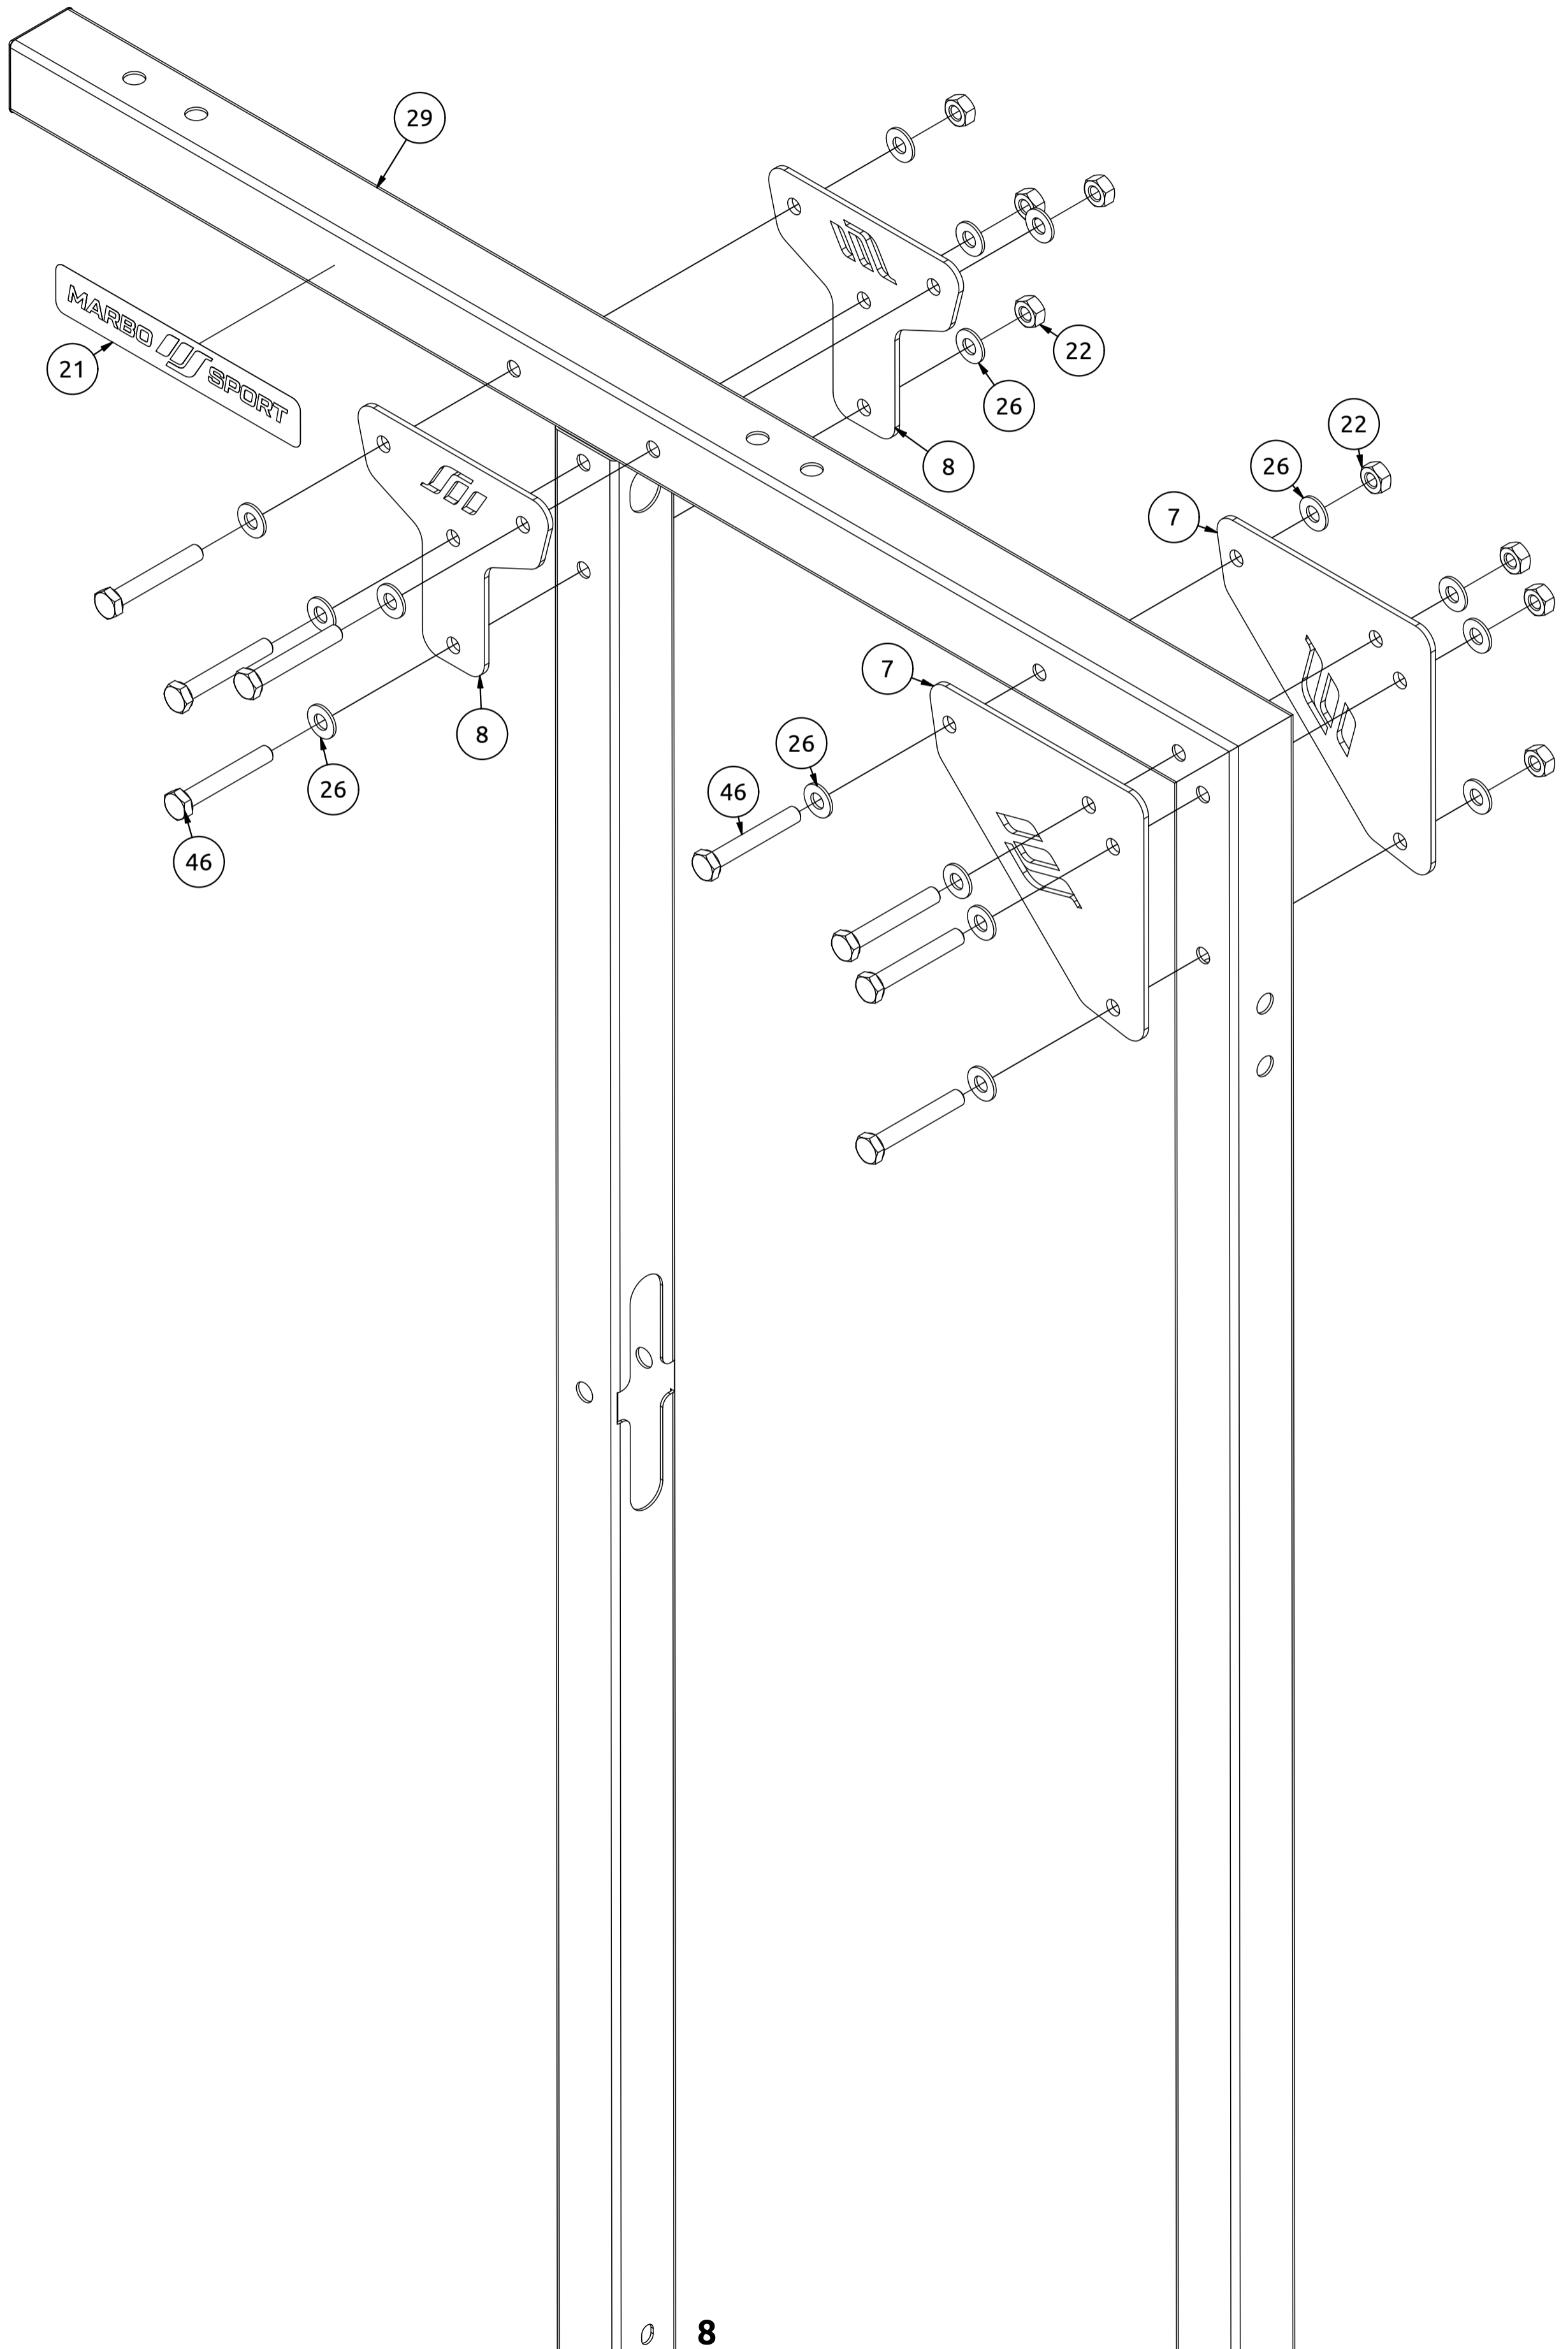

Nakrętka
(Nut)
M8
x5

Podkładka
(Washer)
D8
x10

Śruba
(Bolt)
M8x55
x5

Blacha
(Plate)
Blacha 3x30x121
x1

Montageanleitung

Assembly / Montageanleitung / Montážní návod / Schemat montażu / Инструкция по монтажу /
Instruction d'installation

Naklejka
(Sticker)
31x194
x1

Nakrętka
(Nut)
M8
x8

Podkładka
(Washer)
D8
x16

Śruba
(Bolt)
M8x55
x8

Montageanleitung

Assembly / Montageanleitung / Montážní návod / Schemat montażu / Инструкция по монтажу /
Instruction d'installation

Nakrętka
(Nut)
M10
x6

Podkładka
(Washer)
D10
x6

Rura
(Tube)
D16x1,5x10
x1

Śruba
(HEX Bolt)
HEX M10x65
x1

Śruba
(HEX Bolt)
HEX M10x55
x5

Montageanleitung

Assembly / Montageanleitung / Montážní návod / Schemat montażu / Инструкция по монтажу /
Instruction d'installation

Nakretka
samokontrująca
(Safety nut)
M10
x2

Podkładka
(Washer)
D10
x4

Rolka
(Roll)
D110-1
x2

Rura
(Tube)
D16x1,5x6
x4

Śruba
(HEX Bolt)
HEX M10x40
x2

Zaślepka
(Endcap)
D110-1
x4

Montageanleitung

Assembly / Montageanleitung / Montážní návod / Schemat montażu / Инструкция по монтажу /
Instruction d'installation