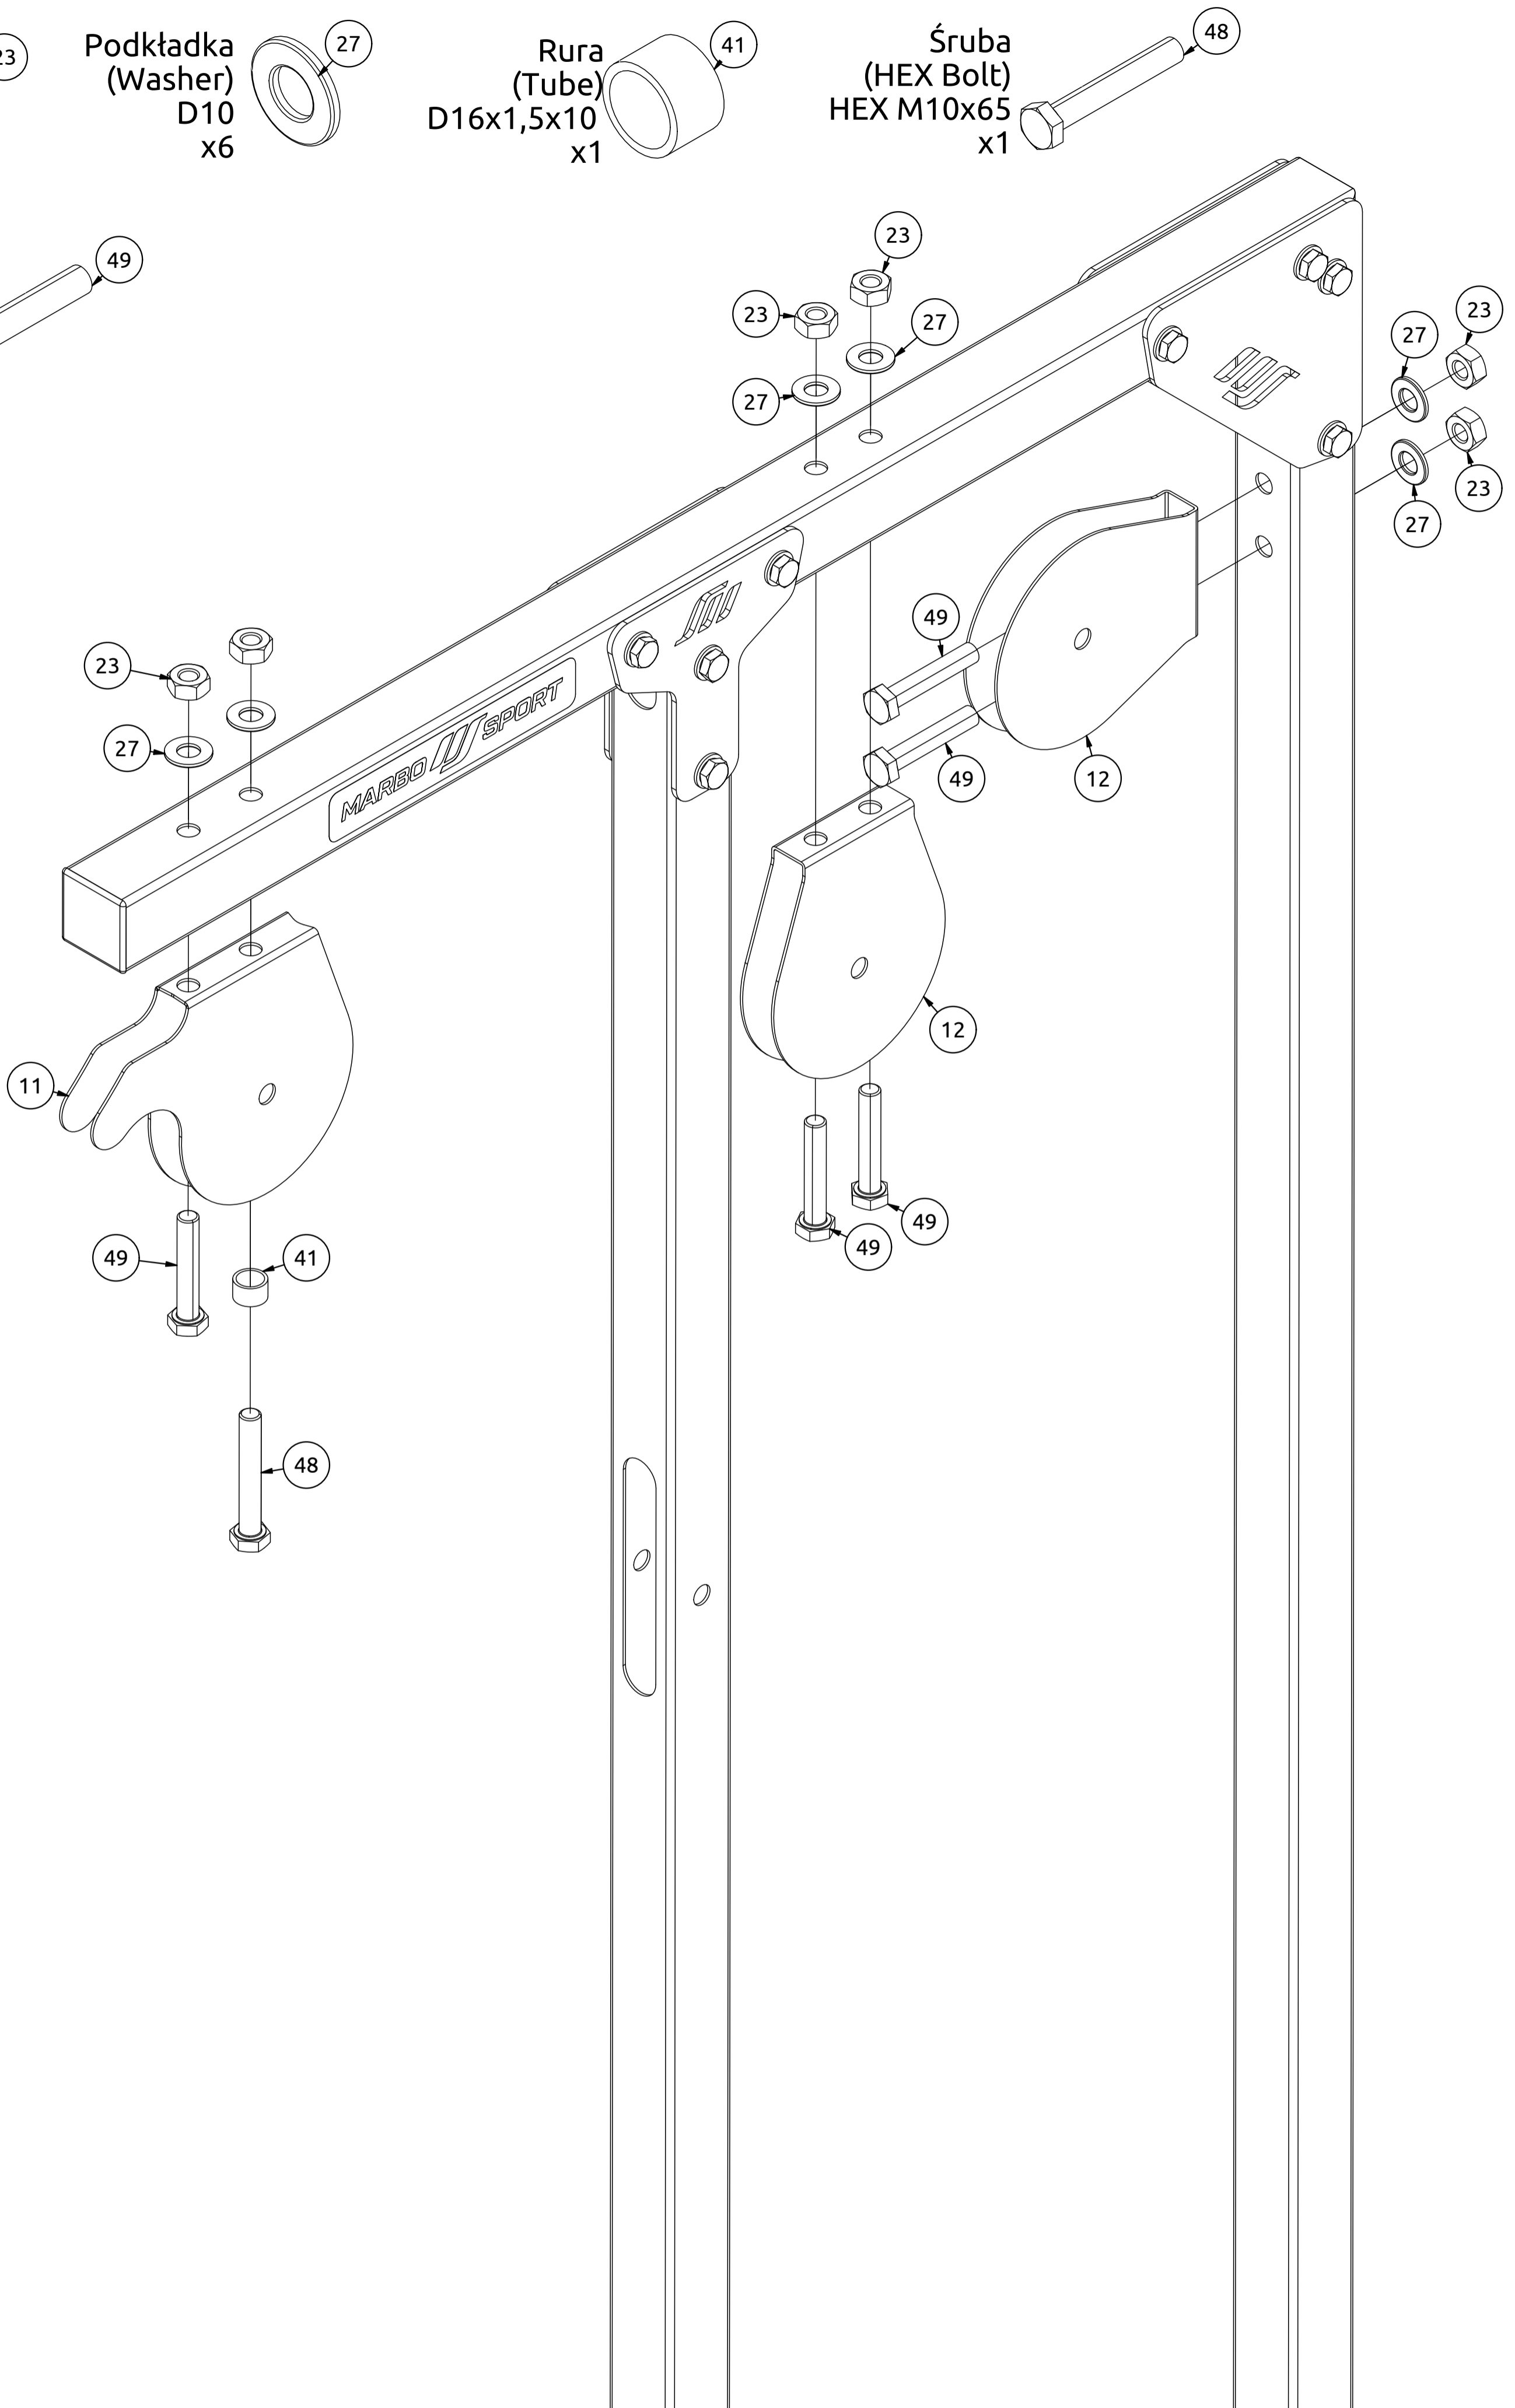

Nakrętka
(Nut)
M10
x6

Podkładka
(Washer)
D10
x6

Rura
(Tube)
D16x1,5x10
x1

Śruba
(HEX Bolt)
HEX M10x65
x1

Śruba
(HEX Bolt)
HEX M10x55
x5

Montageanleitung

Assembly / Montageanleitung / Montážní návod / Schemat montażu / Инструкция по монтажу /
Instruction d'installation

Nakretka
samokontrująca
(Safety nut)
M10
x2

Podkładka
(Washer)
D10
x4

Rolka
(Roll)
D110-1
x2

Rura
(Tube)
D16x1,5x6
x4

Śruba
(HEX Bolt)
HEX M10x40
x2

Zaślepka
(Endcap)
D110-1
x4

Montageanleitung

Assembly / Montageanleitung / Montážní návod / Schemat montażu / Инструкция по монтажу /
Instruction d'installation

Nakretka
samokontrująca
(Safety nut)
M10
x1

Podkładka
(Washer)
D10
x2

Rolka
(Roll)
D110-1
x1

Rura
(Tube)
D16x1,5x6
x2

Śruba
(HEX Bolt)
HEX M10x40
x1

Zaślepka
(Endcap)
D110-1
x2

Montageanleitung

Assembly / Montageanleitung / Montážní návod / Schemat montażu / Инструкция по монтажу /
Instruction d'installation