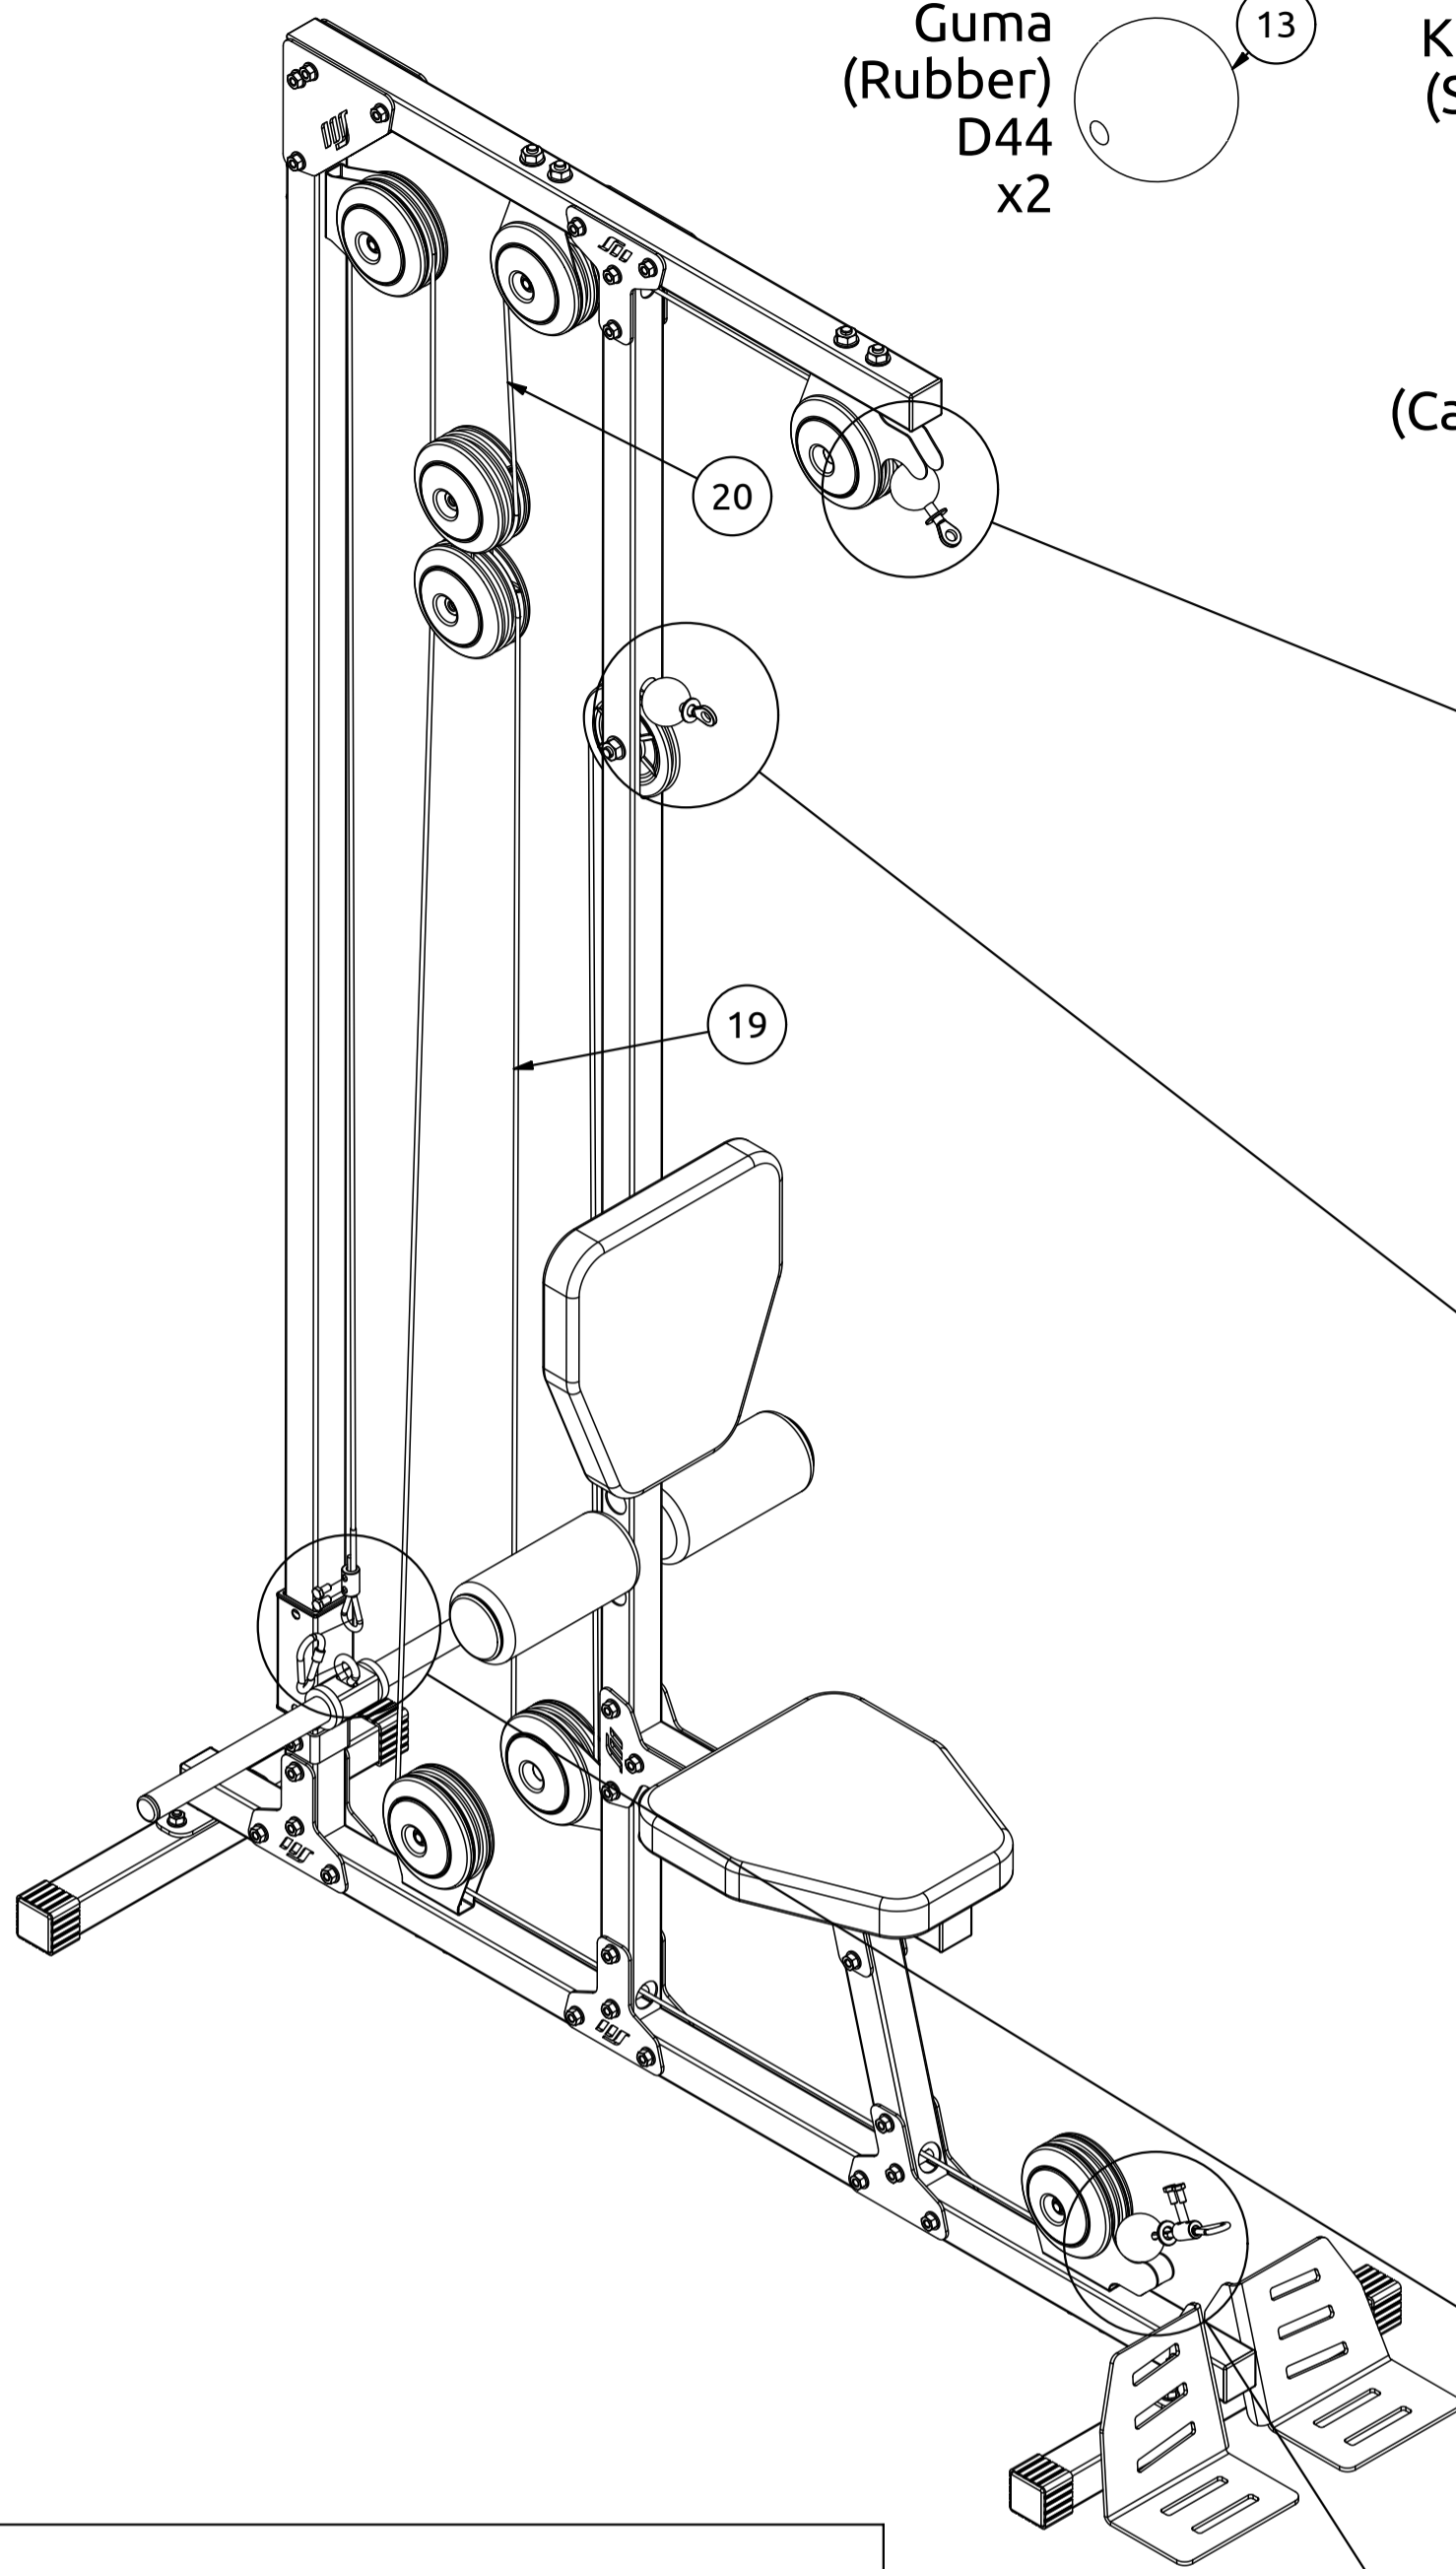

Zaślepka
(End cap)
D25xD65x2
x2

Montageanleitung

Assembly / Montageanleitung / Montážní návod / Schemat montażu / Инструкция по монтажу /
Instruction d'installation

Nakrętka
(Nut)
M10
x2

Podkładka
(Washer)
D10
x4

Rolka
(Roll)
D110-1
x2

Rura
(Tube)
D16x1,5x6
x4

Śruba
(HEX Bolt)
HEX M10x40
x2

Zaślepka
(Endcap)
D110-1
x4

Montageanleitung

Assembly / Montageanleitung / Montážní návod / Schemat montażu / Инструкция по монтажу / Instruction d'installation

Guma
(Rubber)
D44
x2

Karabińczyk
(Snap hook)
7x70
x1

Podkładka
(Washer)
D10
x3

Zacisk linki
(Cable clamp)
M6x25
x2

Śruba
(HEX Bolt)
M6x12
x4

Montageanleitung

Assembly / Montageanleitung / Montážní návod / Schemat montażu / Инструкция по монтажу /
Instruction d'installation

Guma
(Rubber)
D25x114
x2

Karabińczyk
(Snap hook)
7x70
x1