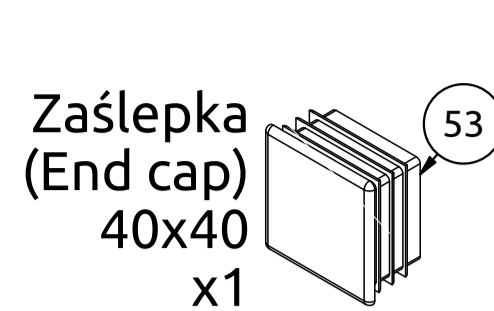

Montageanleitung

Assembly / Montageanleitung / Montážní návod / Schemat montażu / Инструкция по монтажу /
Instruction d'installation