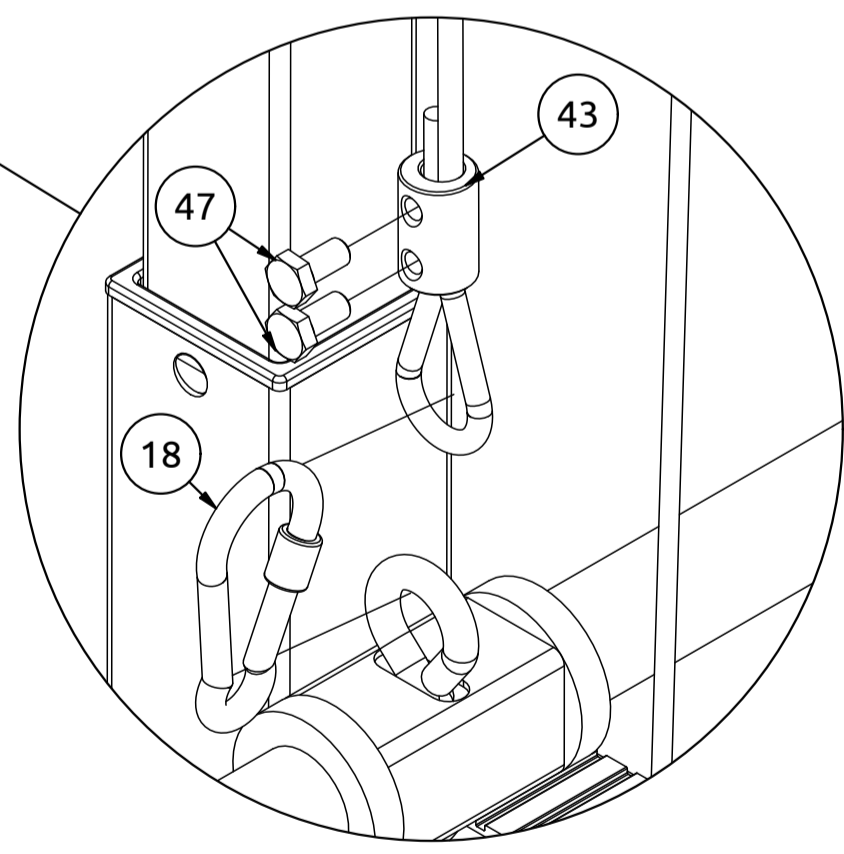

Zaślepka
(End cap)
D25xD65x2
x2

Montageanleitung

Assembly / Montageanleitung / Montážní návod / Schemat montażu / Инструкция по монтажу /
Instruction d'installation

Nakrętka
(Nut)
M10
x2

Podkładka
(Washer)
D10
x4

Rolka
(Roll)
D110-1
x2

Rura
(Tube)
D16x1,5x6
x4

Śruba
(HEX Bolt)
HEX M10x40
x2

Zaślepka
(Endcap)
D110-1
x4

Montageanleitung

Assembly / Montageanleitung / Montážní návod / Schemat montażu / Инструкция по монтажу / Instruction d'installation

Guma
(Rubber)
D44
x2

Karabińczyk
(Snap hook)
7x70
x1

Podkładka
(Washer)
D10
x3

Zacisk linki
(Cable clamp)
M6x25
x2

Śruba
(HEX Bolt)
M6x12
x4

Montageanleitung

Assembly / Montageanleitung / Montážní návod / Schemat montażu / Инструкция по монтажу /
Instruction d'installation