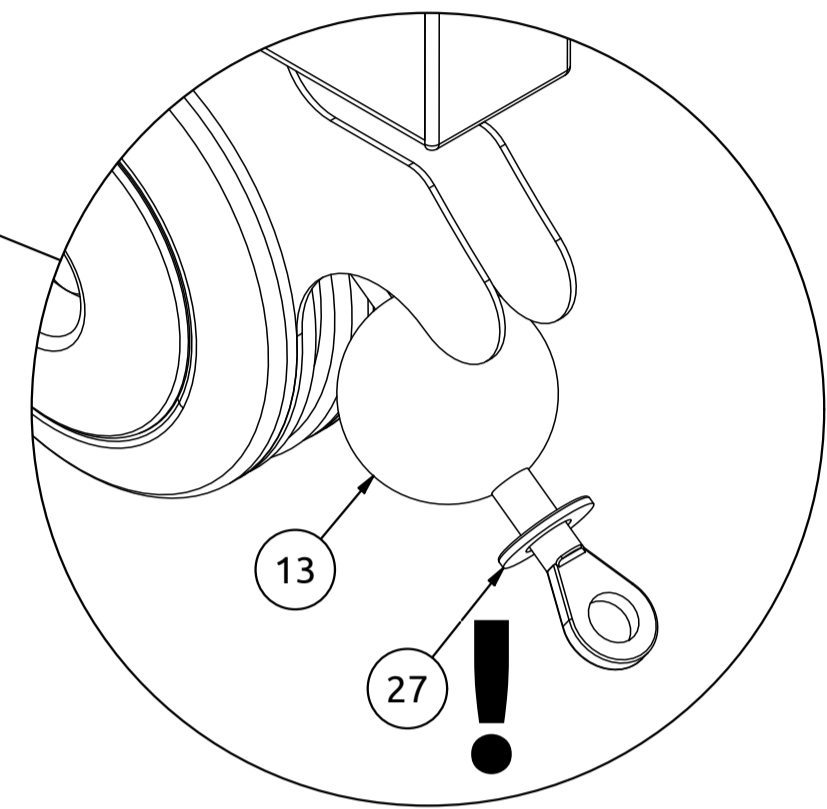

Rolka
(Roll)
D110-1
x2

Rura
(Tube)
D16x1,5x6
x4

Śruba
(HEX Bolt)
HEX M10x40
x2

Zaślepka
(Endcap)
D110-1
x4

Montageanleitung

Assembly / Montageanleitung / Montážní návod / Schemat montażu / Инструкция по монтажу / Instruction d'installation

Guma
(Rubber)
D44
x2

Karabińczyk
(Snap hook)
7x70
x1

Podkładka
(Washer)
D10
x3

Zacisk linki
(Cable clamp)
M6x25
x2

Śruba
(HEX Bolt)
M6x12
x4

Montageanleitung

Assembly / Montageanleitung / Montážní návod / Schemat montażu / Инструкция по монтажу /
Instruction d'installation