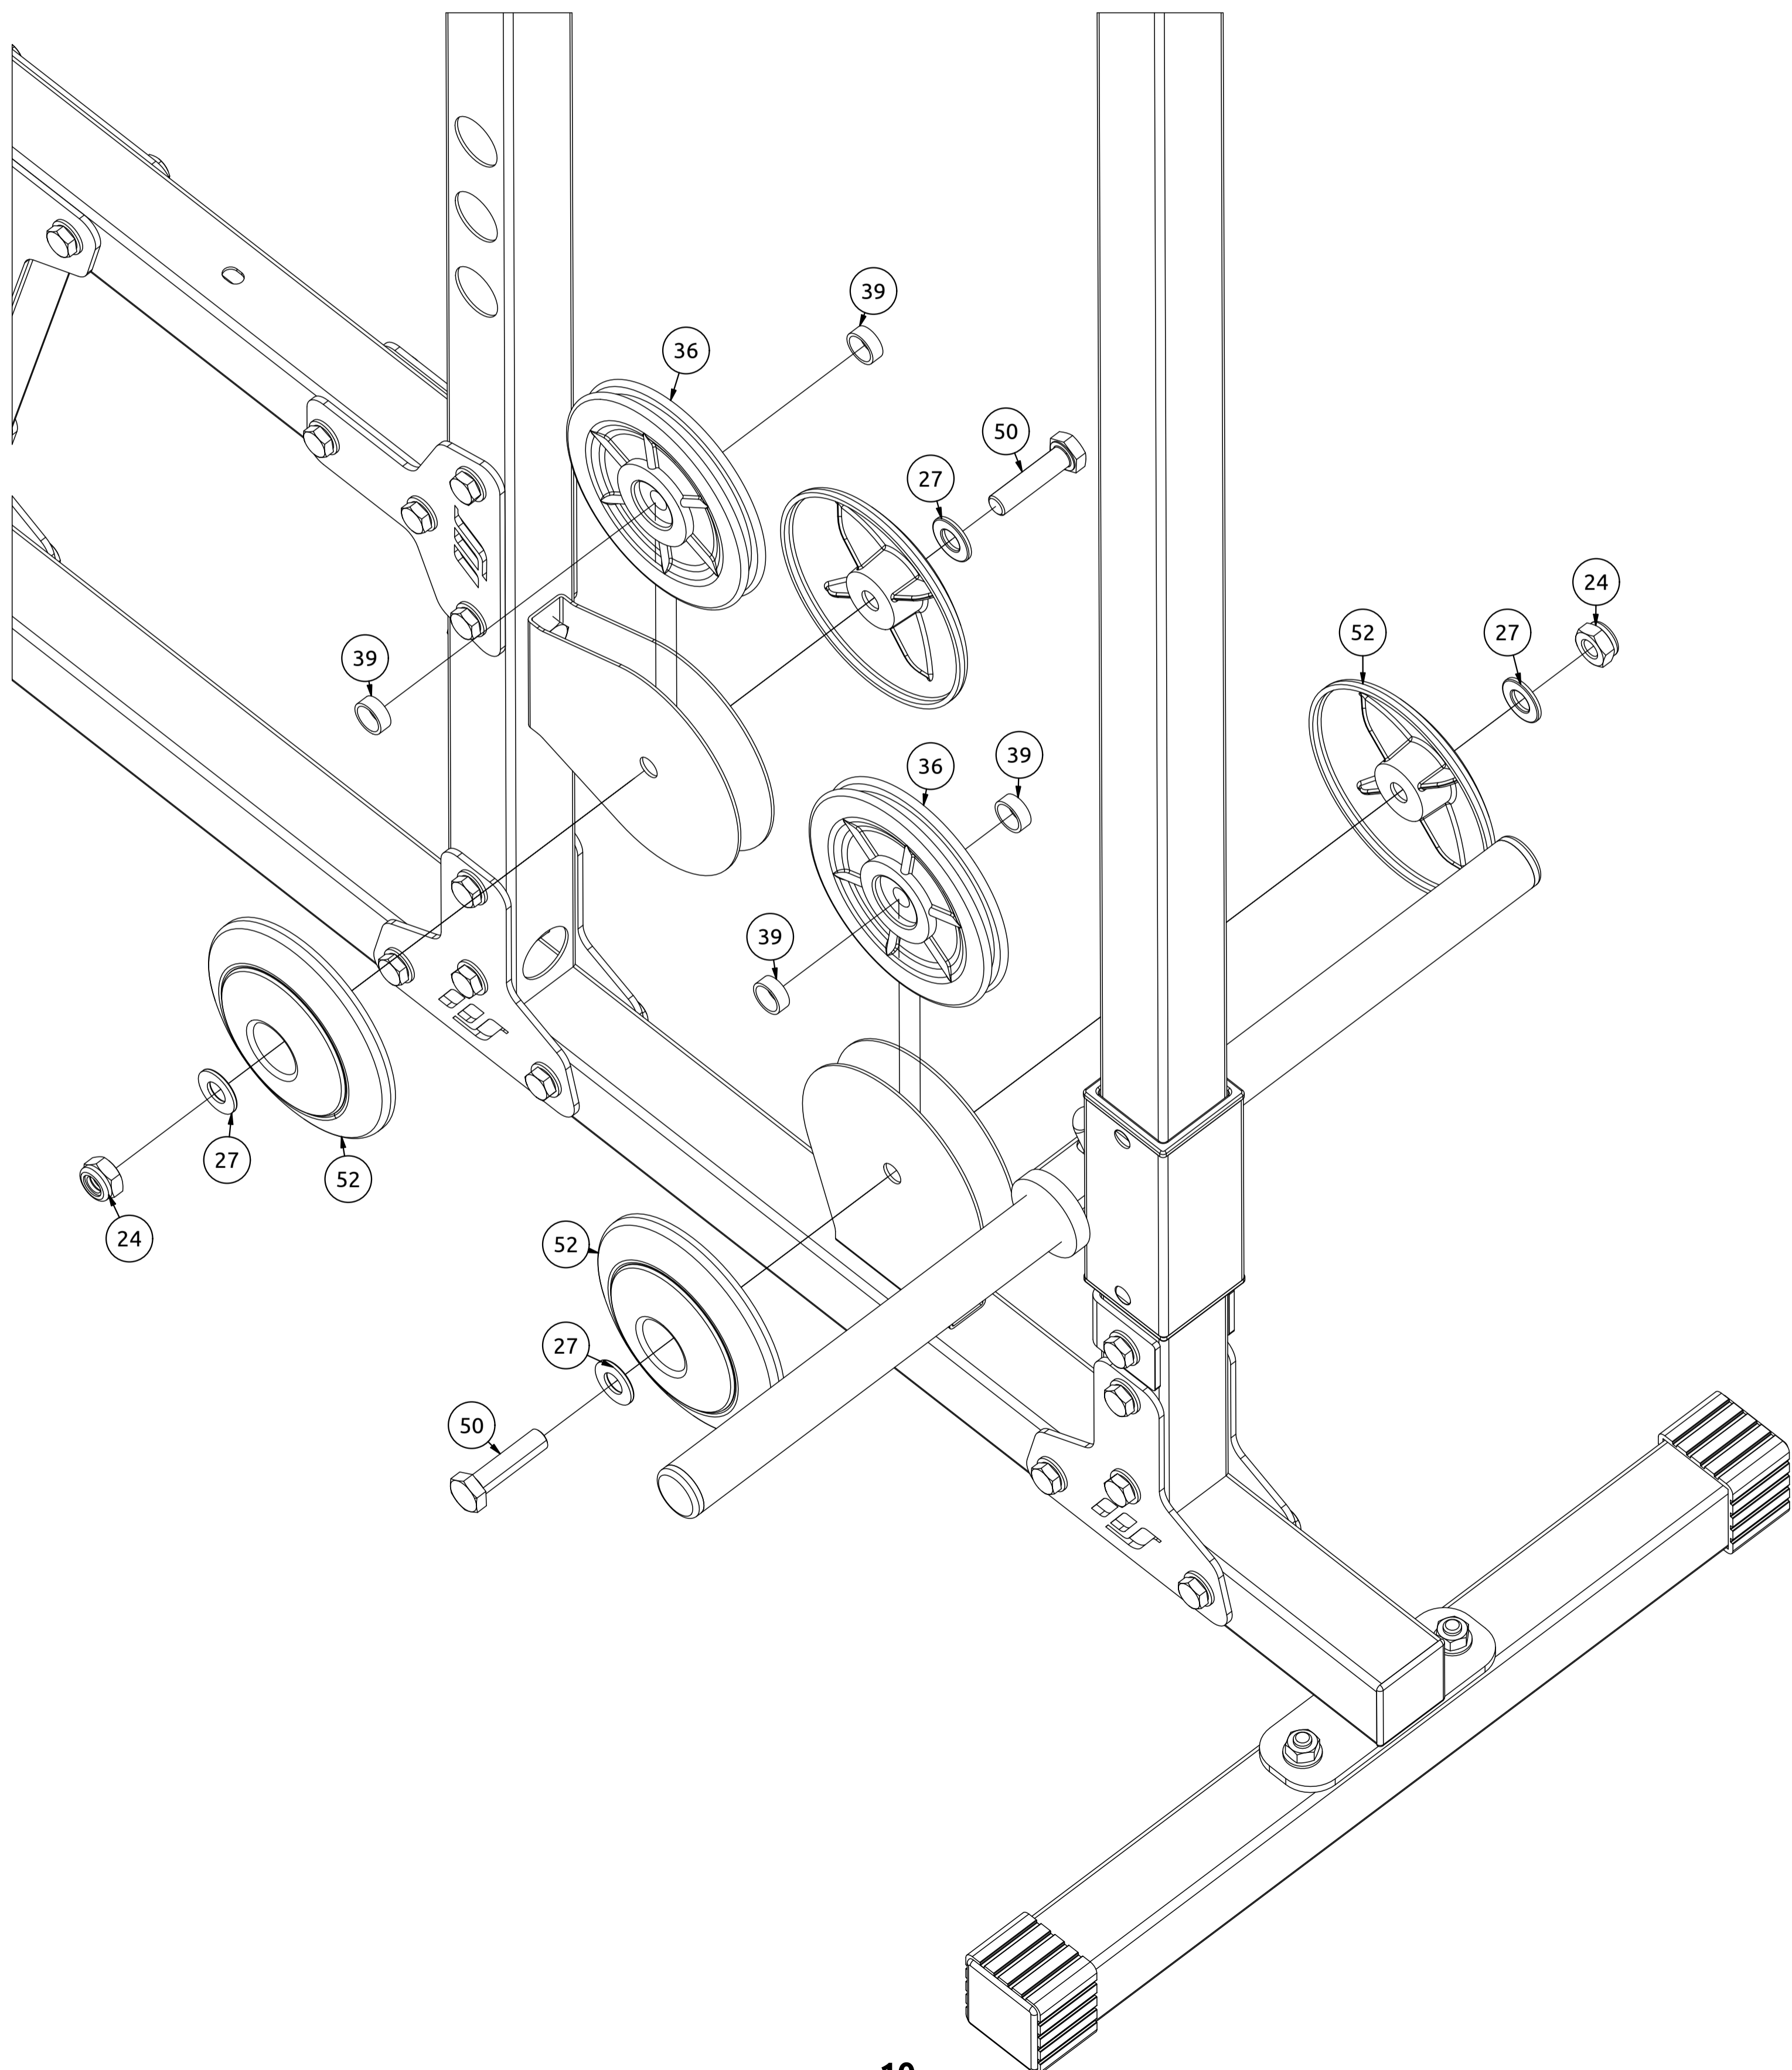

Nakretka
samokontrująca
(Safety nut)
M10
x2

Podkładka
(Washer)
D10
x4

Rolka
(Roll)
D110-1
x2

Rura
(Tube)
D16x1,5x6
x4

Śruba
(HEX Bolt)
HEX M10x40
x2

Zaślepka
(Endcap)
D110-1
x4

Montageanleitung

Assembly / Montageanleitung / Montážní návod / Schemat montażu / Инструкция по монтажу /
Instruction d'installation