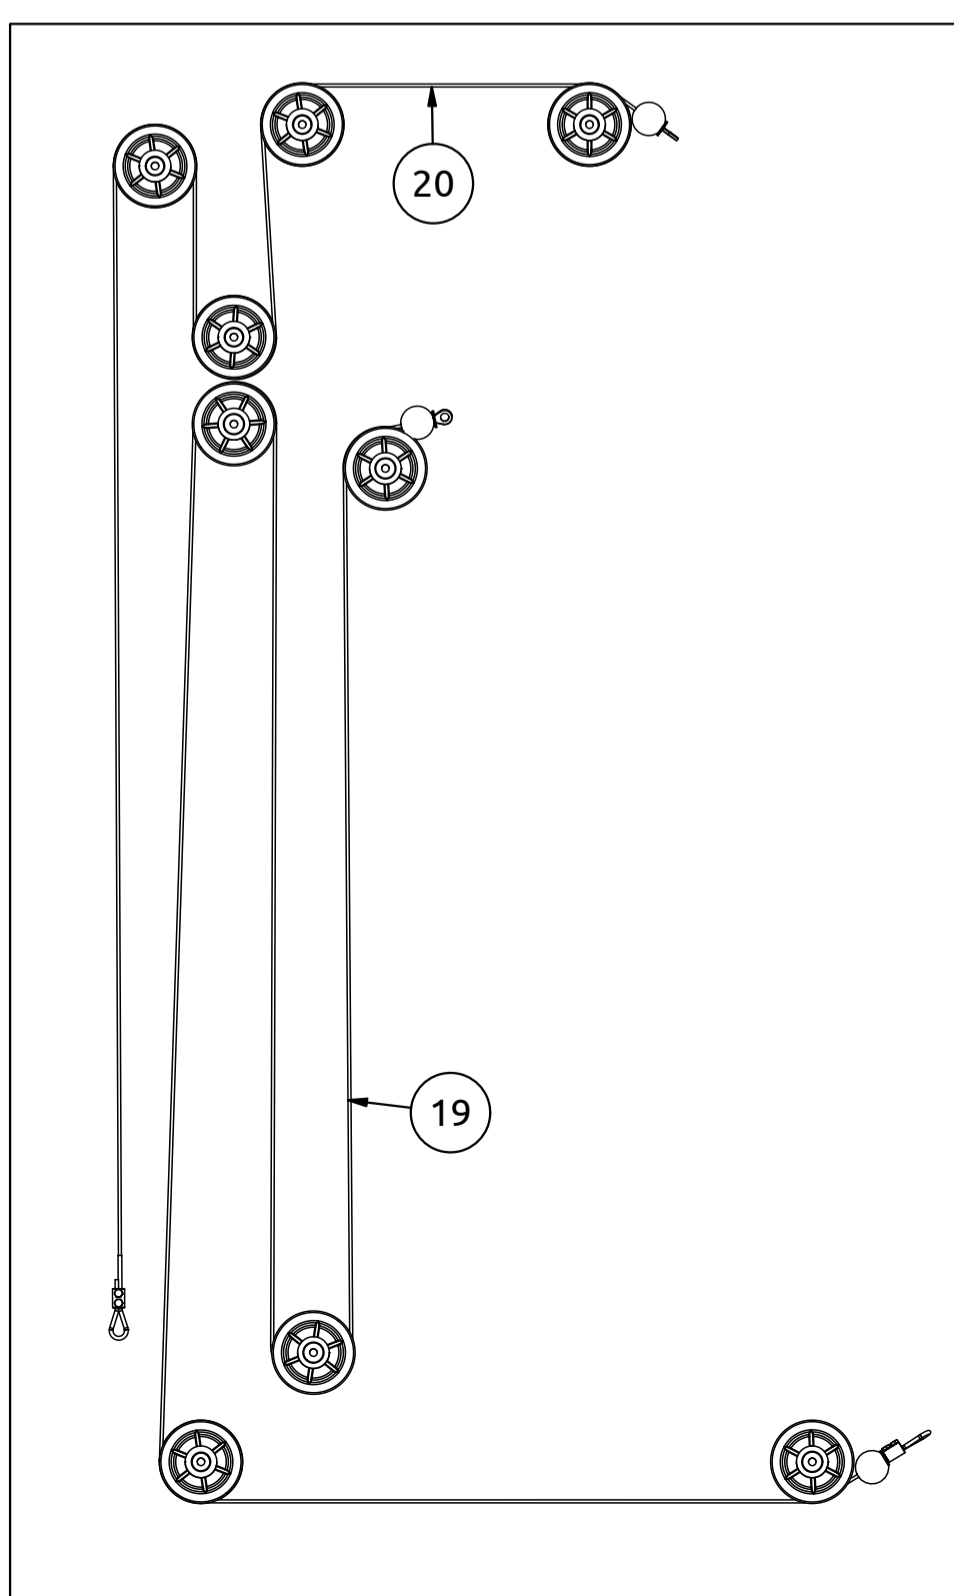

Nakrętka
(Nut)
M10
x6

Podkładka
(Washer)
D10
x6

Rura
(Tube)
D16x1,5x10
x1

Śruba
(HEX Bolt)
HEX M10x65
x1

Śruba
(HEX Bolt)
HEX M10x55
x5

Montageanleitung

Assembly / Montageanleitung / Montážní návod / Schemat montażu / Инструкция по монтажу /
Instruction d'installation

Zaślepka
(End cap)
D25xD65x2
x2

Montageanleitung

Assembly / Montageanleitung / Montážní návod / Schemat montażu / Инструкция по монтажу /
Instruction d'installation

Nakrętka
(Nut)
M10
x2

Podkładka
(Washer)
D10
x4

Rolka
(Roll)
D110-1
x2

Rura
(Tube)
D16x1,5x6
x4

Śruba
(HEX Bolt)
HEX M10x40
x2

Zaślepka
(Endcap)
D110-1
x4

Montageanleitung

Assembly / Montageanleitung / Montážní návod / Schemat montażu / Инструкция по монтажу / Instruction d'installation

Guma
(Rubber)
D44
x2

Karabińczyk
(Snap hook)
7x70
x1

Podkładka
(Washer)
D10
x3

Zacisk linki
(Cable clamp)
M6x25
x2

Śruba
(HEX Bolt)
M6x12
x4

Montageanleitung

Assembly / Montageanleitung / Montážní návod / Schemat montażu / Инструкция по монтажу /
Instruction d'installation