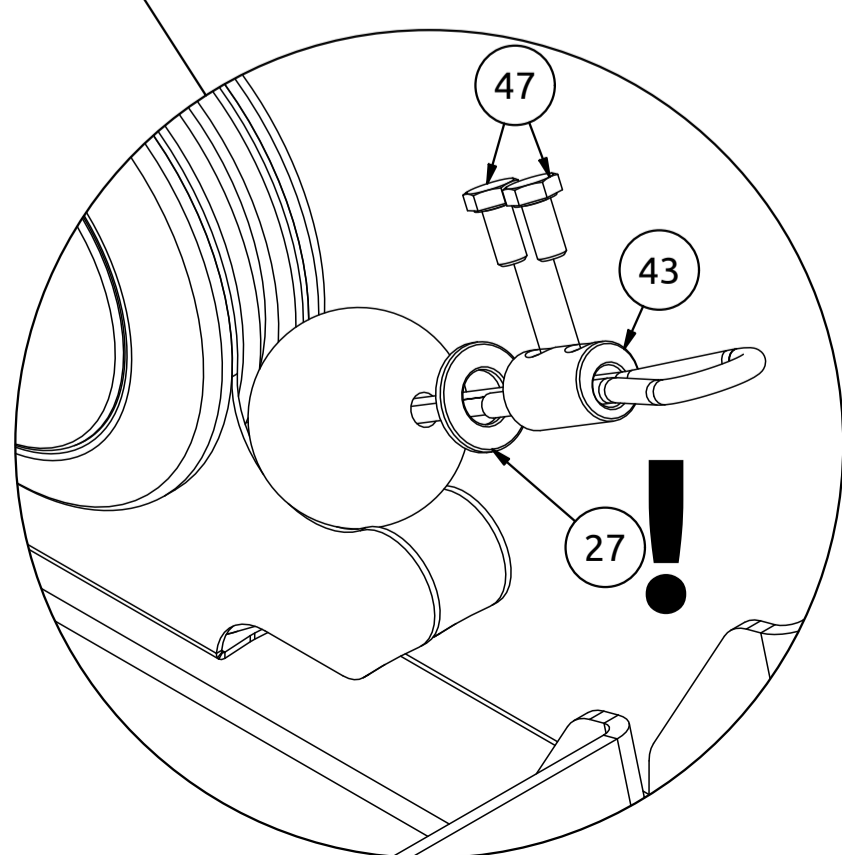

Zaślepka
(End cap)
D25xD65x2
x2

Montageanleitung

Assembly / Montageanleitung / Montážní návod / Schemat montażu / Инструкция по монтажу /
Instruction d'installation

Nakrętka
(Nut)
M10
x2

Podkładka
(Washer)
D10
x4

Rolka
(Roll)
D110-1
x2

Rura
(Tube)
D16x1,5x6
x4

Śruba
(HEX Bolt)
HEX M10x40
x2

Zaślepka
(Endcap)
D110-1
x4

Montageanleitung

Assembly / Montageanleitung / Montážní návod / Schemat montażu / Инструкция по монтажу / Instruction d'installation

Guma
(Rubber)
D44
x2

Karabińczyk
(Snap hook)
7x70
x1

Podkładka
(Washer)
D10
x3

Zacisk linki
(Cable clamp)
M6x25
x2

Śruba
(HEX Bolt)
M6x12
x4

Montageanleitung

Assembly / Montageanleitung / Montážní návod / Schemat montażu / Инструкция по монтажу /
Instruction d'installation