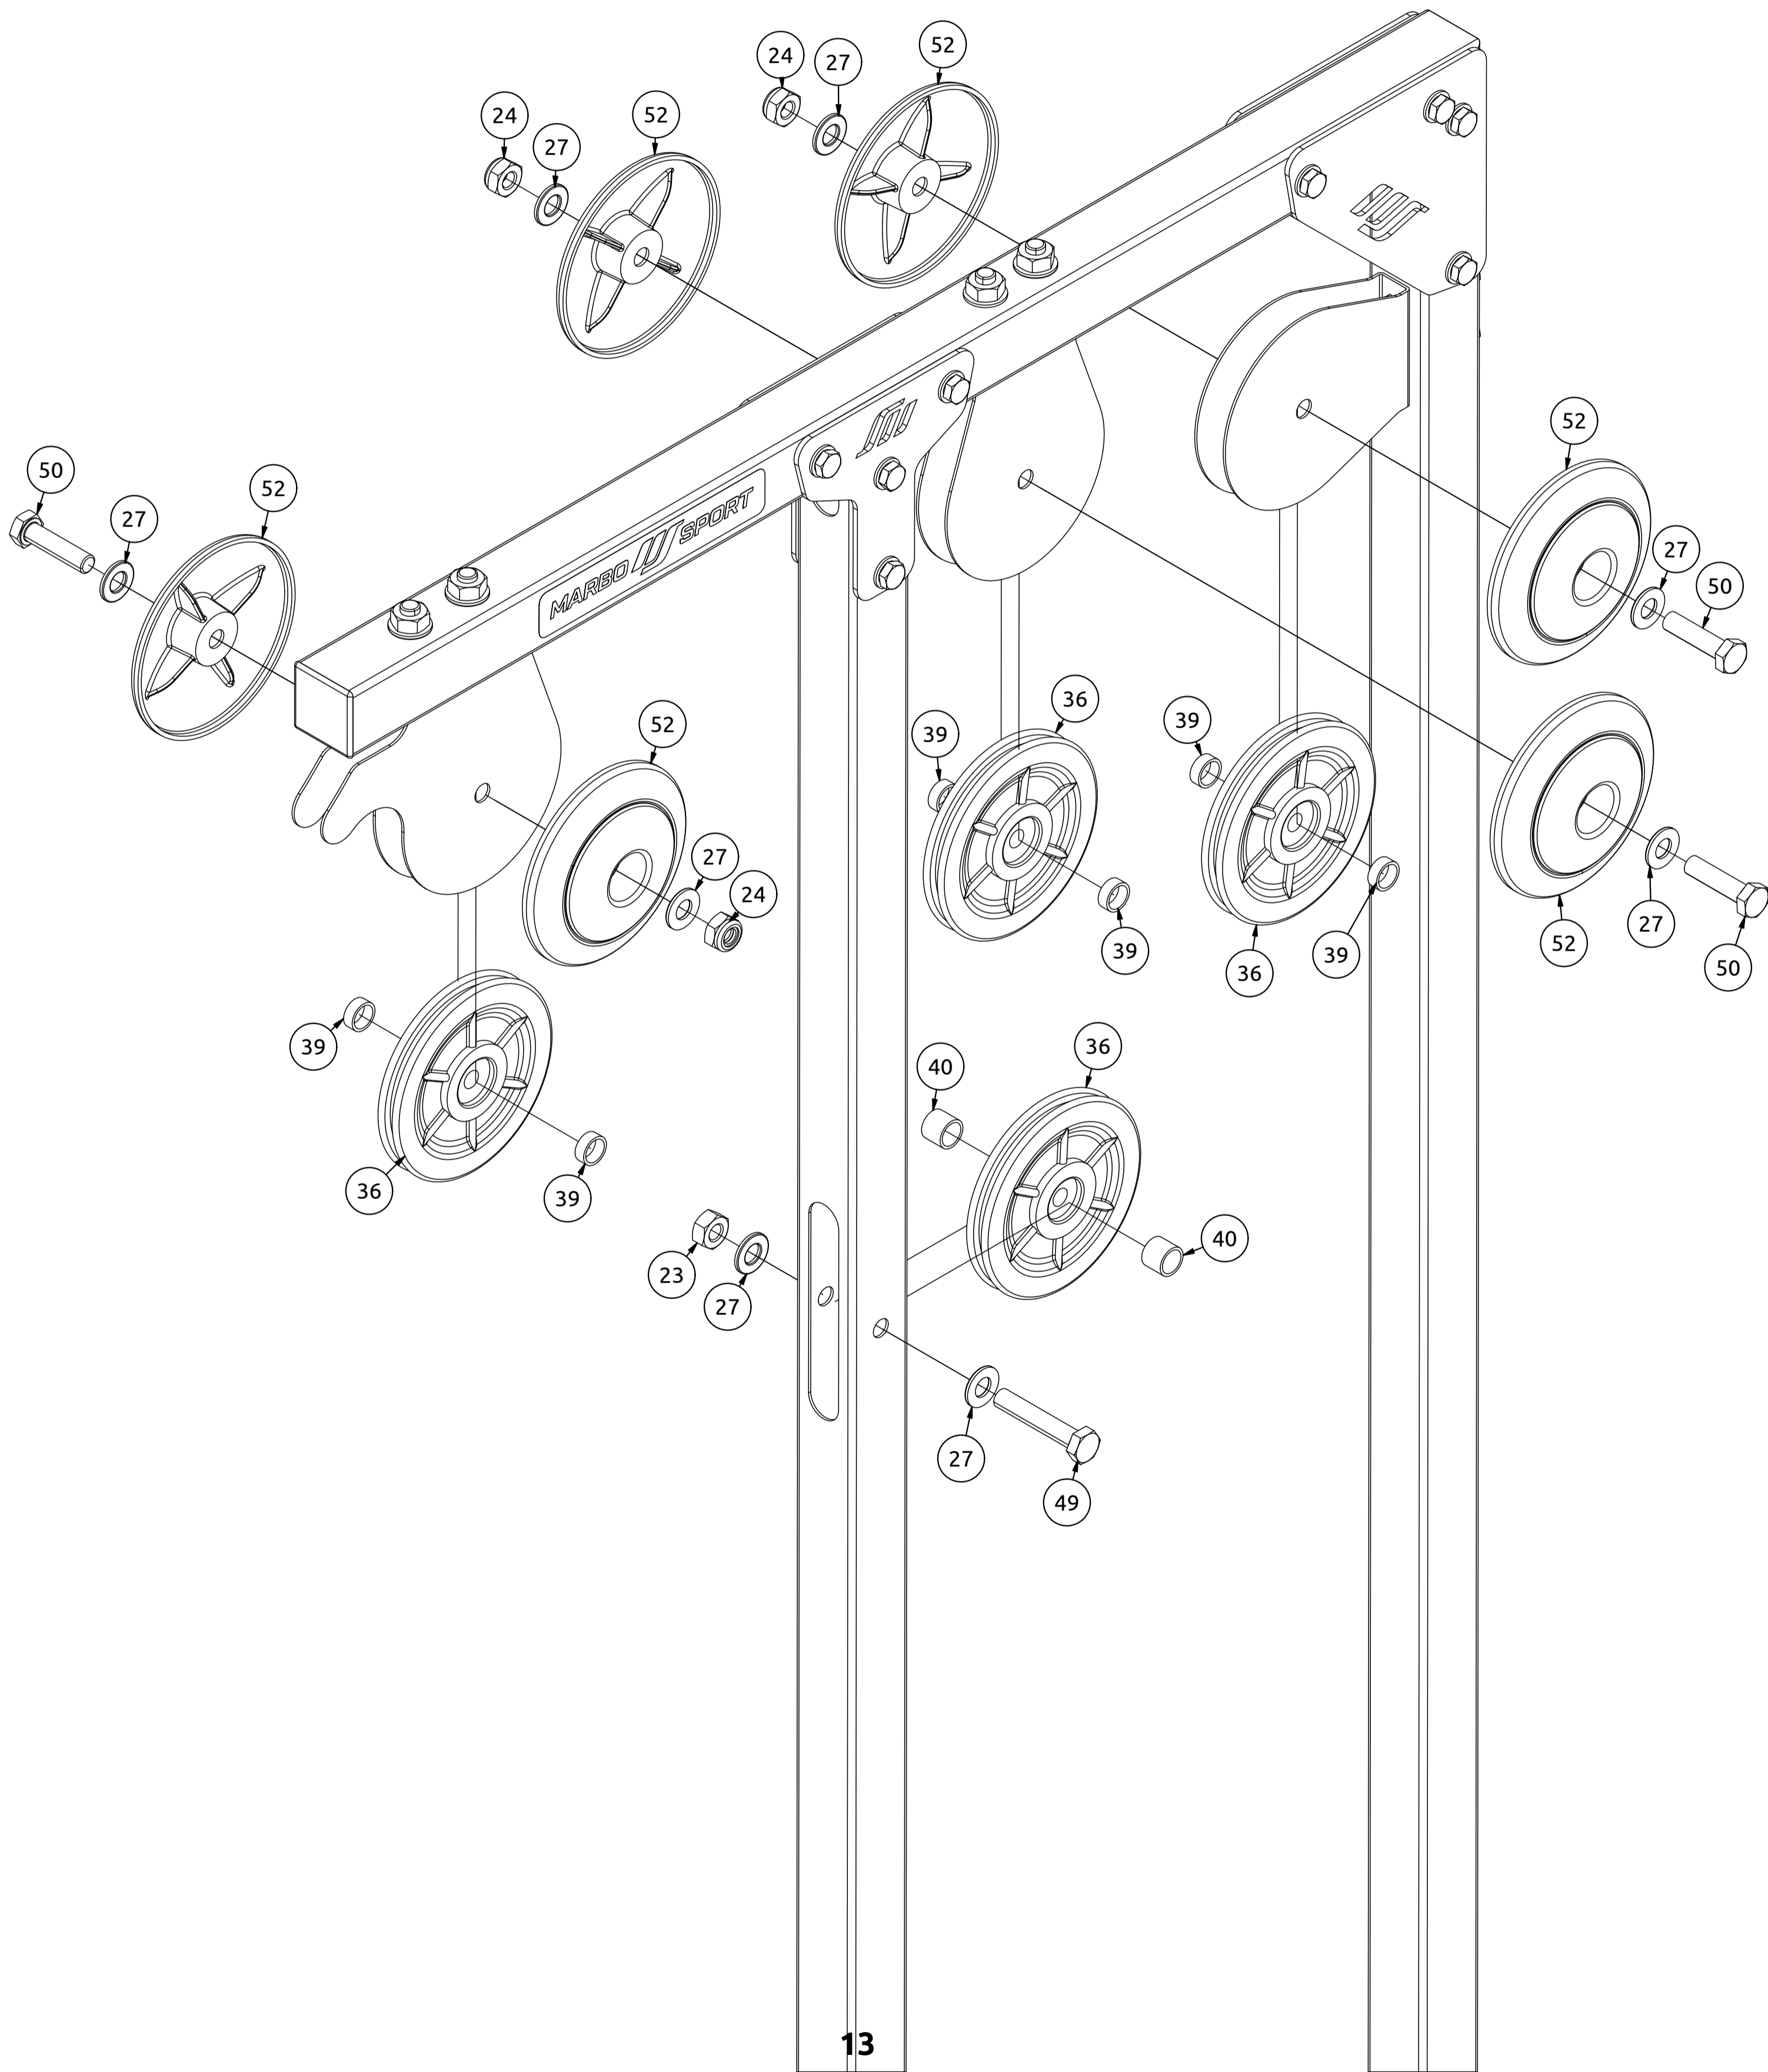

Montageanleitung

Assembly / Montageanleitung / Montážní návod / Schemat montażu / Инструкция по монтажу /
Instruction d'installation

Nakretka
samokontruująca
(Safety nut)
M10
x3

Podkładka
(Washer)
D10
x6

Rolka
(Roll)
D110-1
x3

Rura
(Tube)
D16x1,5x6
x6

Śruba
(HEX Bolt)
HEX M10x55
x1

Śruba
(HEX Bolt)
HEX M10x40
x3

Zaślepka
(Endcap)
D110-1
x6

Rura
(Tube)
D16x1,5x13 (K)
x2