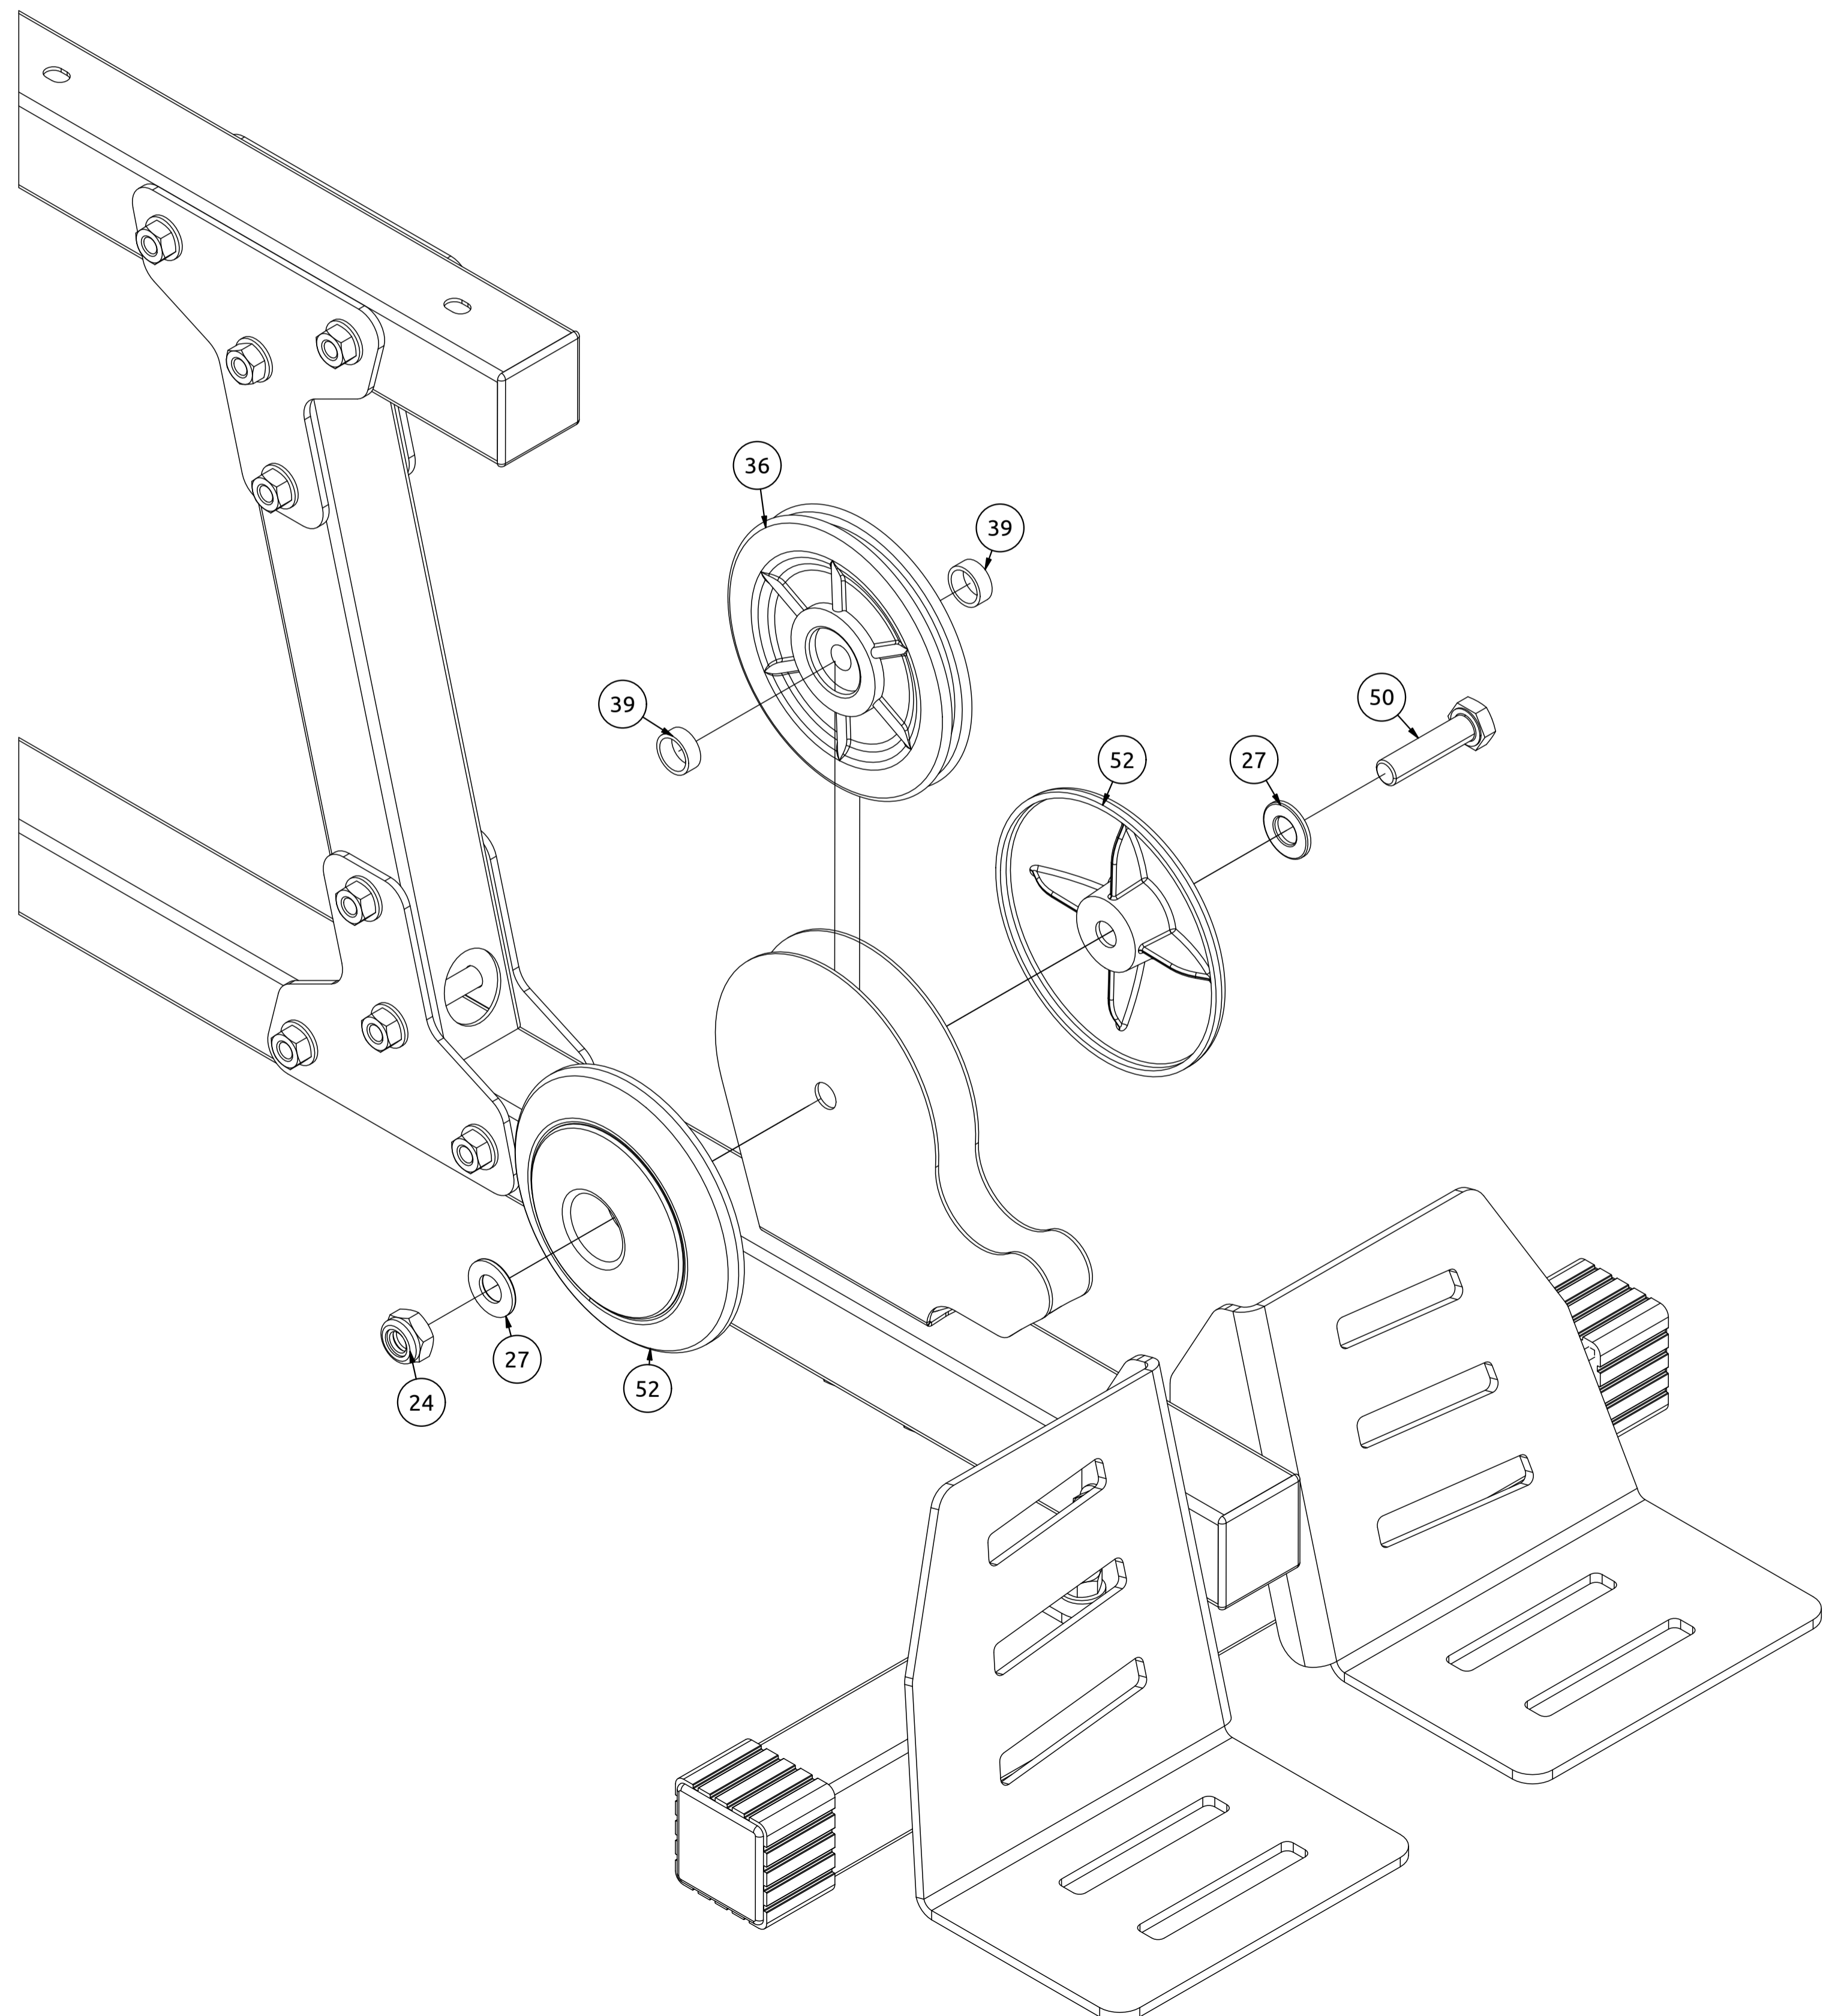

Nakretka
samokontrująca
(Safety nut)
M10
x1

Podkładka
(Washer)
D10
x2

Rolka
(Roll)
D110-1
x1

Rura
(Tube)
D16x1,5x6
x2

Śruba
(HEX Bolt)
HEX M10x40
x1

Zaślepka
(Endcap)
D110-1
x2

Montageanleitung

Assembly / Montageanleitung / Montážní návod / Schemat montażu / Инструкция по монтажу /
Instruction d'installation