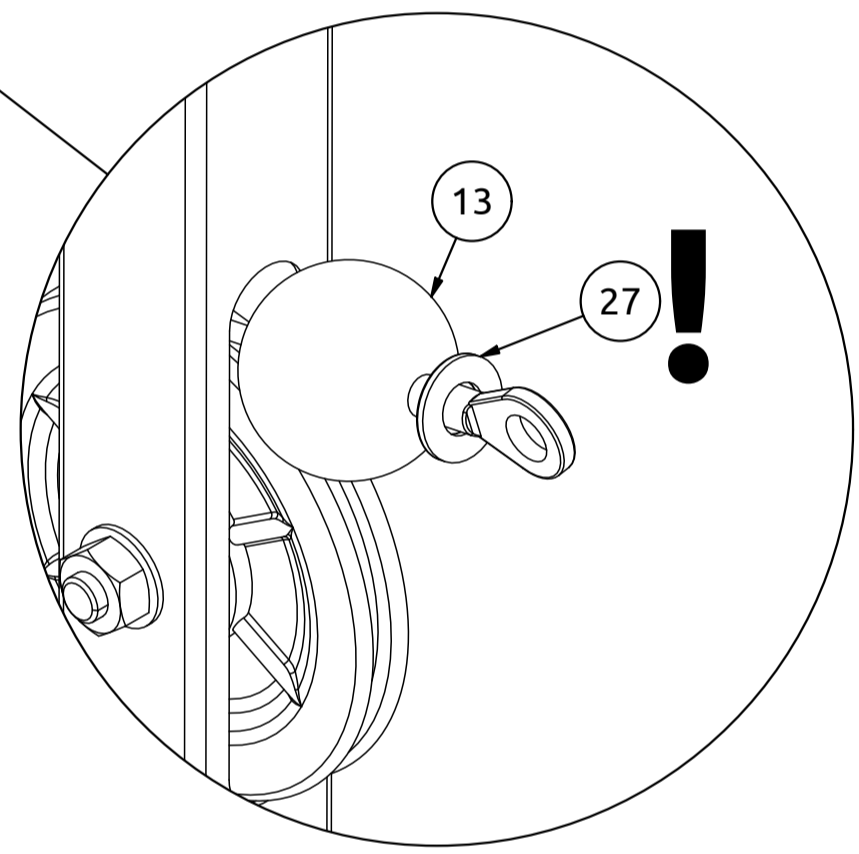

Zaślepka
(End cap)
D25xD65x2
x2

Montageanleitung

Assembly / Montageanleitung / Montážní návod / Schemat montażu / Инструкция по монтажу /
Instruction d'installation

Nakrętka
(Nut)
M10
x2

Podkładka
(Washer)
D10
x4

Rolka
(Roll)
D110-1
x2

Rura
(Tube)
D16x1,5x6
x4

Śruba
(HEX Bolt)
HEX M10x40
x2

Zaślepka
(Endcap)
D110-1
x4

Montageanleitung

Assembly / Montageanleitung / Montážní návod / Schemat montażu / Инструкция по монтажу / Instruction d'installation

Guma
(Rubber)
D44
x2

Karabińczyk
(Snap hook)
7x70
x1

Podkładka
(Washer)
D10
x3

Zacisk linki
(Cable clamp)
M6x25
x2

Śruba
(HEX Bolt)
M6x12
x4

Montageanleitung

Assembly / Montageanleitung / Montážní návod / Schemat montażu / Инструкция по монтажу /
Instruction d'installation