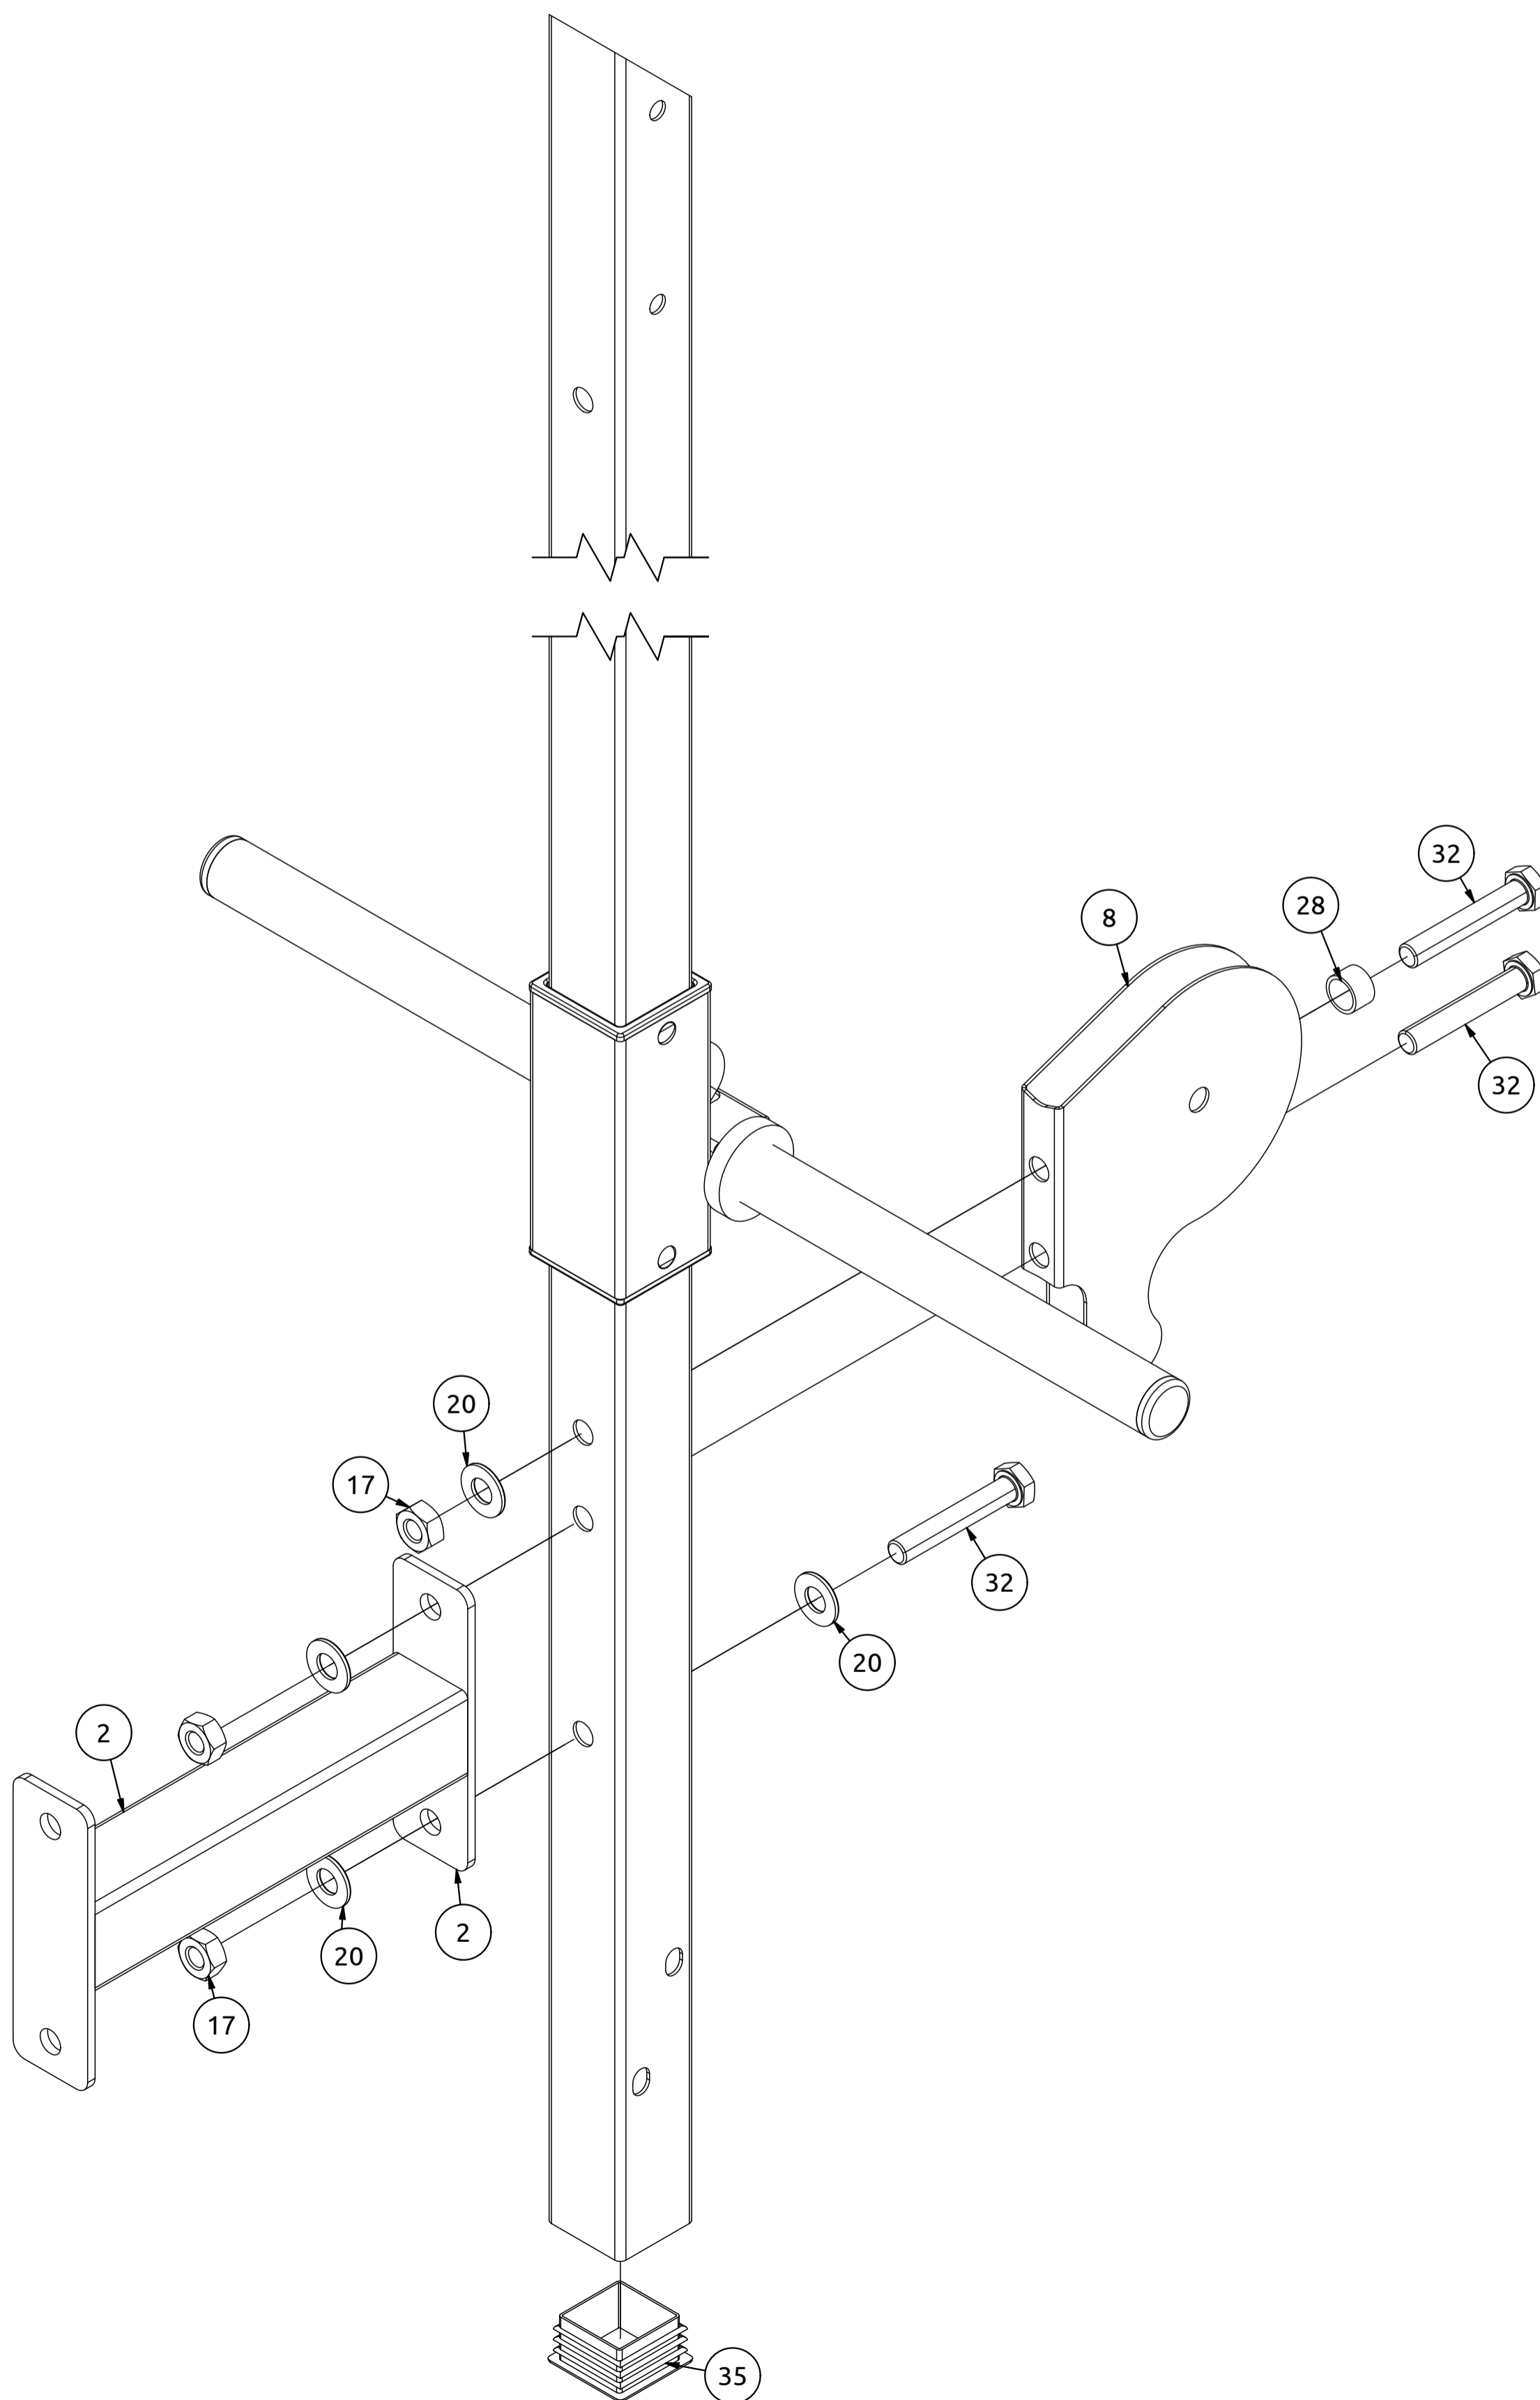

MH-W101 2.0

Nr. części (Part no.)	Ilość (Quantity)	Nazwa części	Opis (Details)	Part name
1	1	Uchwyt	MH-W101 2.0	Handle
2	2	Uchwyt mocowania	MH-W101 2.0	Mounting bracket
3	1	Suwadło	MH-W101 2.0	Slider
4	1	Blacha	4x210x271	Plate
5	1	Blacha	4x210x271-1	Plate
6	2	Blacha	3x138x138	Plate
7	1	Blacha STD	1,5x110x278	Pulley Bracket
8	2	Blacha STD	1,5x167x278	Pulley Bracket
9	2	Guma	D44	Rubber
10	2	Guma	D40xD23x8	Rubber
11	2	Guma	D25x114	Rubber
12	4	Karabińczyk	7x70	Snap hook
13	1	Linka	1630 mm	Rope
14	1	Linka	1520 mm	Rope
15	1	Naklejka	27x158	Sticker
16	7	Nakrętka	M8	Nut
17	7	Nakrętka	M10	Nut
18	3	Nakrętka samokontruująca	M10	Safety nut
19	13	Podkładka	D8	Washer
20	17	Podkładka	D10	Washer
21	1	Profil	40x40x1,5x340-1	Profile
22	1	Profil	40x40x1,5x1967	Profile
23	2	Przelotka	50x50	Reducer cap
24	1	Hak	M8x60	Hook
25	3	Rolka	D110-1	Roll
26	1	Rura	D25x2x499	Tube
27	6	Rura	D16x1,5x6	Tube
28	2	Rura	D16x1,5x10	Tube
29	6	Śruba	M8x60	Bolt
30	4	Śruba	M6x12	HEX Bolt
31	1	Śruba	HEX M10x65	HEX Bolt
32	6	Śruba	HEX M10x60	HEX Bolt
33	3	Śruba	HEX M10x40	HEX Bolt
34	2	Zacisk linki	M6x25	Cable clamp
35	2	Zaślepka	40x40	End cap
36	6	Zaślepka	D110x20	Endcap
37	2	Zaślepka	D25x2	End cap

Przelotka
(Reducer cap)
50x50
x2

Hak
(Hook)
M8x60
x1

Zaślepka
(End cap)
D25x2
x2

Montageanleitung

Assembly / Montageanleitung / Montážní návod / Schemat montażu / Инструкция по монтажу /
Instruction d'installation

Nakrętka
(Nut)
M10
x3

Podkładka
(Washer)
D10
x4

Śruba
(HEX Bolt)
HEX M10x60
x3

Rura
(Tube)
D16x1,5x10
x1

Zaślepka
(End cap)
40x40
x1

Montageanleitung

Assembly / Montageanleitung / Montážní návod / Schemat montażu / Инструкция по монтажу /
Instruction d'installation

Nakrętka
(Nut)
M8
x2

Podkładka
(Washer)
D8
x4

Śruba
(Bolt)
M8x60
x2

Montageanleitung

Assembly / Montageanleitung / Montážní návod / Schemat montażu / Инструкция по монтажу /
Instruction d'installation

Podkładka
(Washer)
D10
x3