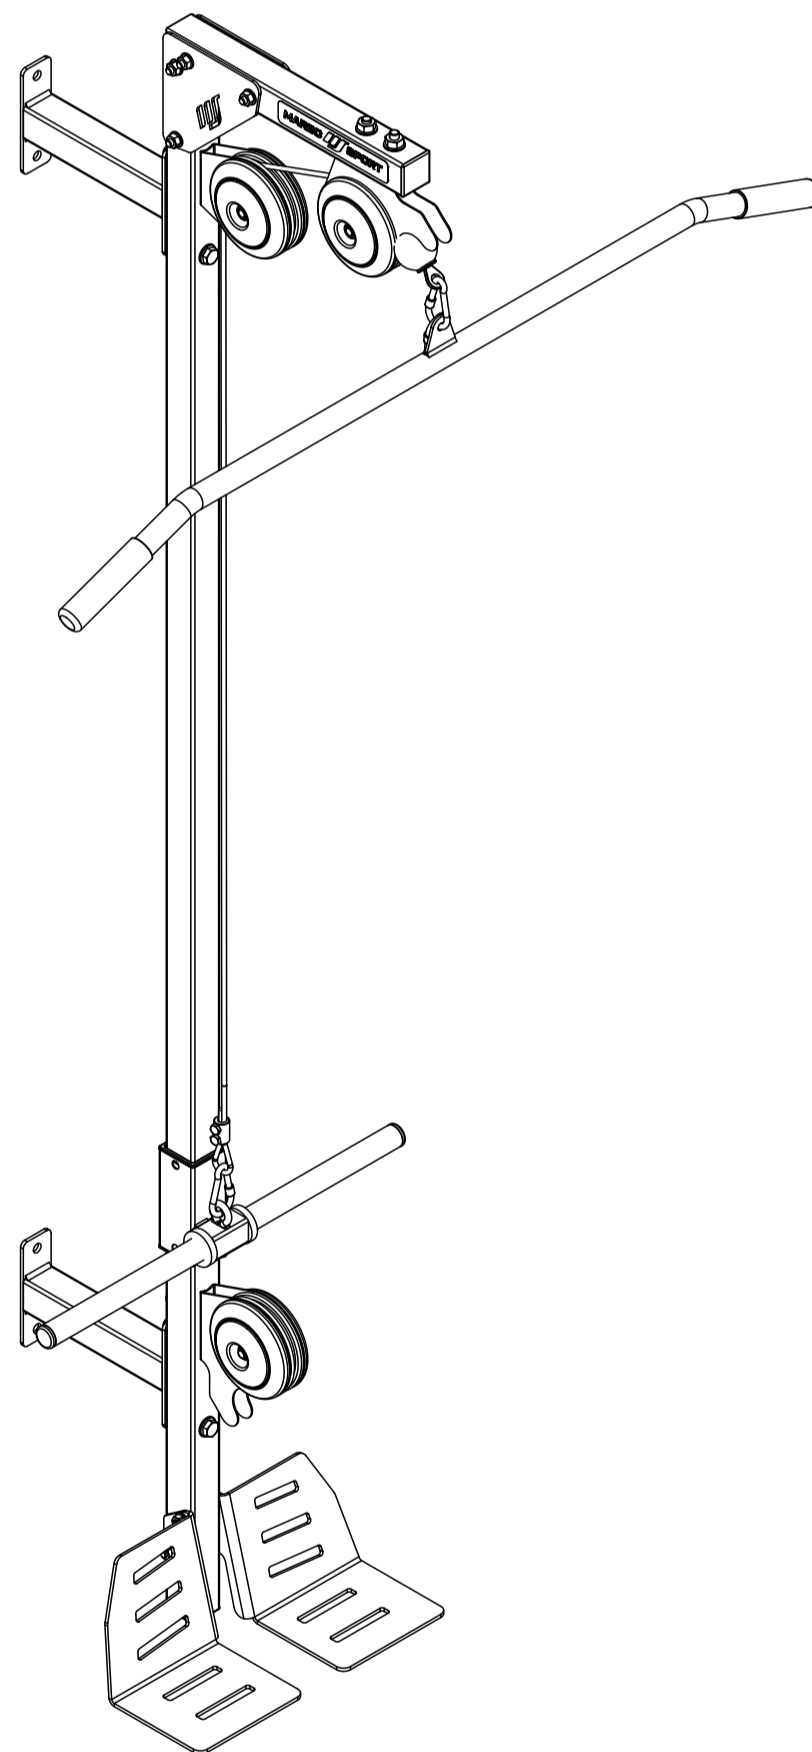

MARBO SPORT

**MAX
120 KG**

DE LATZUG FÜR WANDMONTAGE

EN WALL-MOUNTED LAT PULLDOWN

CZ HORNÍ A SPODNÍ KLADKA S MONTÁŽÍ DO ZDI

RU СТОЙКА БЛОЧНАЯ ПРИСТЕННАЯ

PL WYCIĄG GÓRNY I DOLNY DO ŚCIANY

FR POULIE HAUTE ET BASSE MURALE

MH-W101 2.0

Nr. części (Part no.)	Ilość (Quantity)	Nazwa części	Opis (Details)	Part name
1	1	Uchwyt	MH-W101 2.0	Handle
2	2	Uchwyt mocowania	MH-W101 2.0	Mounting bracket
3	1	Suwadło	MH-W101 2.0	Slider
4	1	Blacha	4x210x271	Plate
5	1	Blacha	4x210x271-1	Plate
6	2	Blacha	3x138x138	Plate
7	1	Blacha STD	1,5x110x278	Pulley Bracket
8	2	Blacha STD	1,5x167x278	Pulley Bracket
9	2	Guma	D44	Rubber
10	2	Guma	D40xD23x8	Rubber
11	2	Guma	D25x114	Rubber
12	4	Karabińczyk	7x70	Snap hook
13	1	Linka	1630 mm	Rope
14	1	Linka	1520 mm	Rope
15	1	Naklejka	27x158	Sticker
16	7	Nakrętka	M8	Nut
17	7	Nakrętka	M10	Nut
18	3	Nakrętka samokontruująca	M10	Safety nut
19	13	Podkładka	D8	Washer
20	17	Podkładka	D10	Washer
21	1	Profil	40x40x1,5x340-1	Profile
22	1	Profil	40x40x1,5x1967	Profile
23	2	Przelotka	50x50	Reducer cap
24	1	Hak	M8x60	Hook
25	3	Rolka	D110-1	Roll
26	1	Rura	D25x2x499	Tube
27	6	Rura	D16x1,5x6	Tube
28	2	Rura	D16x1,5x10	Tube
29	6	Śruba	M8x60	Bolt
30	4	Śruba	M6x12	HEX Bolt
31	1	Śruba	HEX M10x65	HEX Bolt
32	6	Śruba	HEX M10x60	HEX Bolt
33	3	Śruba	HEX M10x40	HEX Bolt
34	2	Zacisk linki	M6x25	Cable clamp
35	2	Zaślepka	40x40	End cap
36	6	Zaślepka	D110x20	Endcap
37	2	Zaślepka	D25x2	End cap

Przelotka
(Reducer cap)
50x50
x2

Hak
(Hook)
M8x60
x1

Zaślepka
(End cap)
D25x2
x2

Montageanleitung

Assembly / Montageanleitung / Montážní návod / Schemat montażu / Инструкция по монтажу /
Instruction d'installation

Nakrętka
(Nut)
M10
x3

Podkładka
(Washer)
D10
x4

Śruba
(HEX Bolt)
HEX M10x60
x3

Rura
(Tube)
D16x1,5x10
x1

Zaślepka
(End cap)
40x40
x1

Montageanleitung

Assembly / Montageanleitung / Montážní návod / Schemat montażu / Инструкция по монтажу /
Instruction d'installation