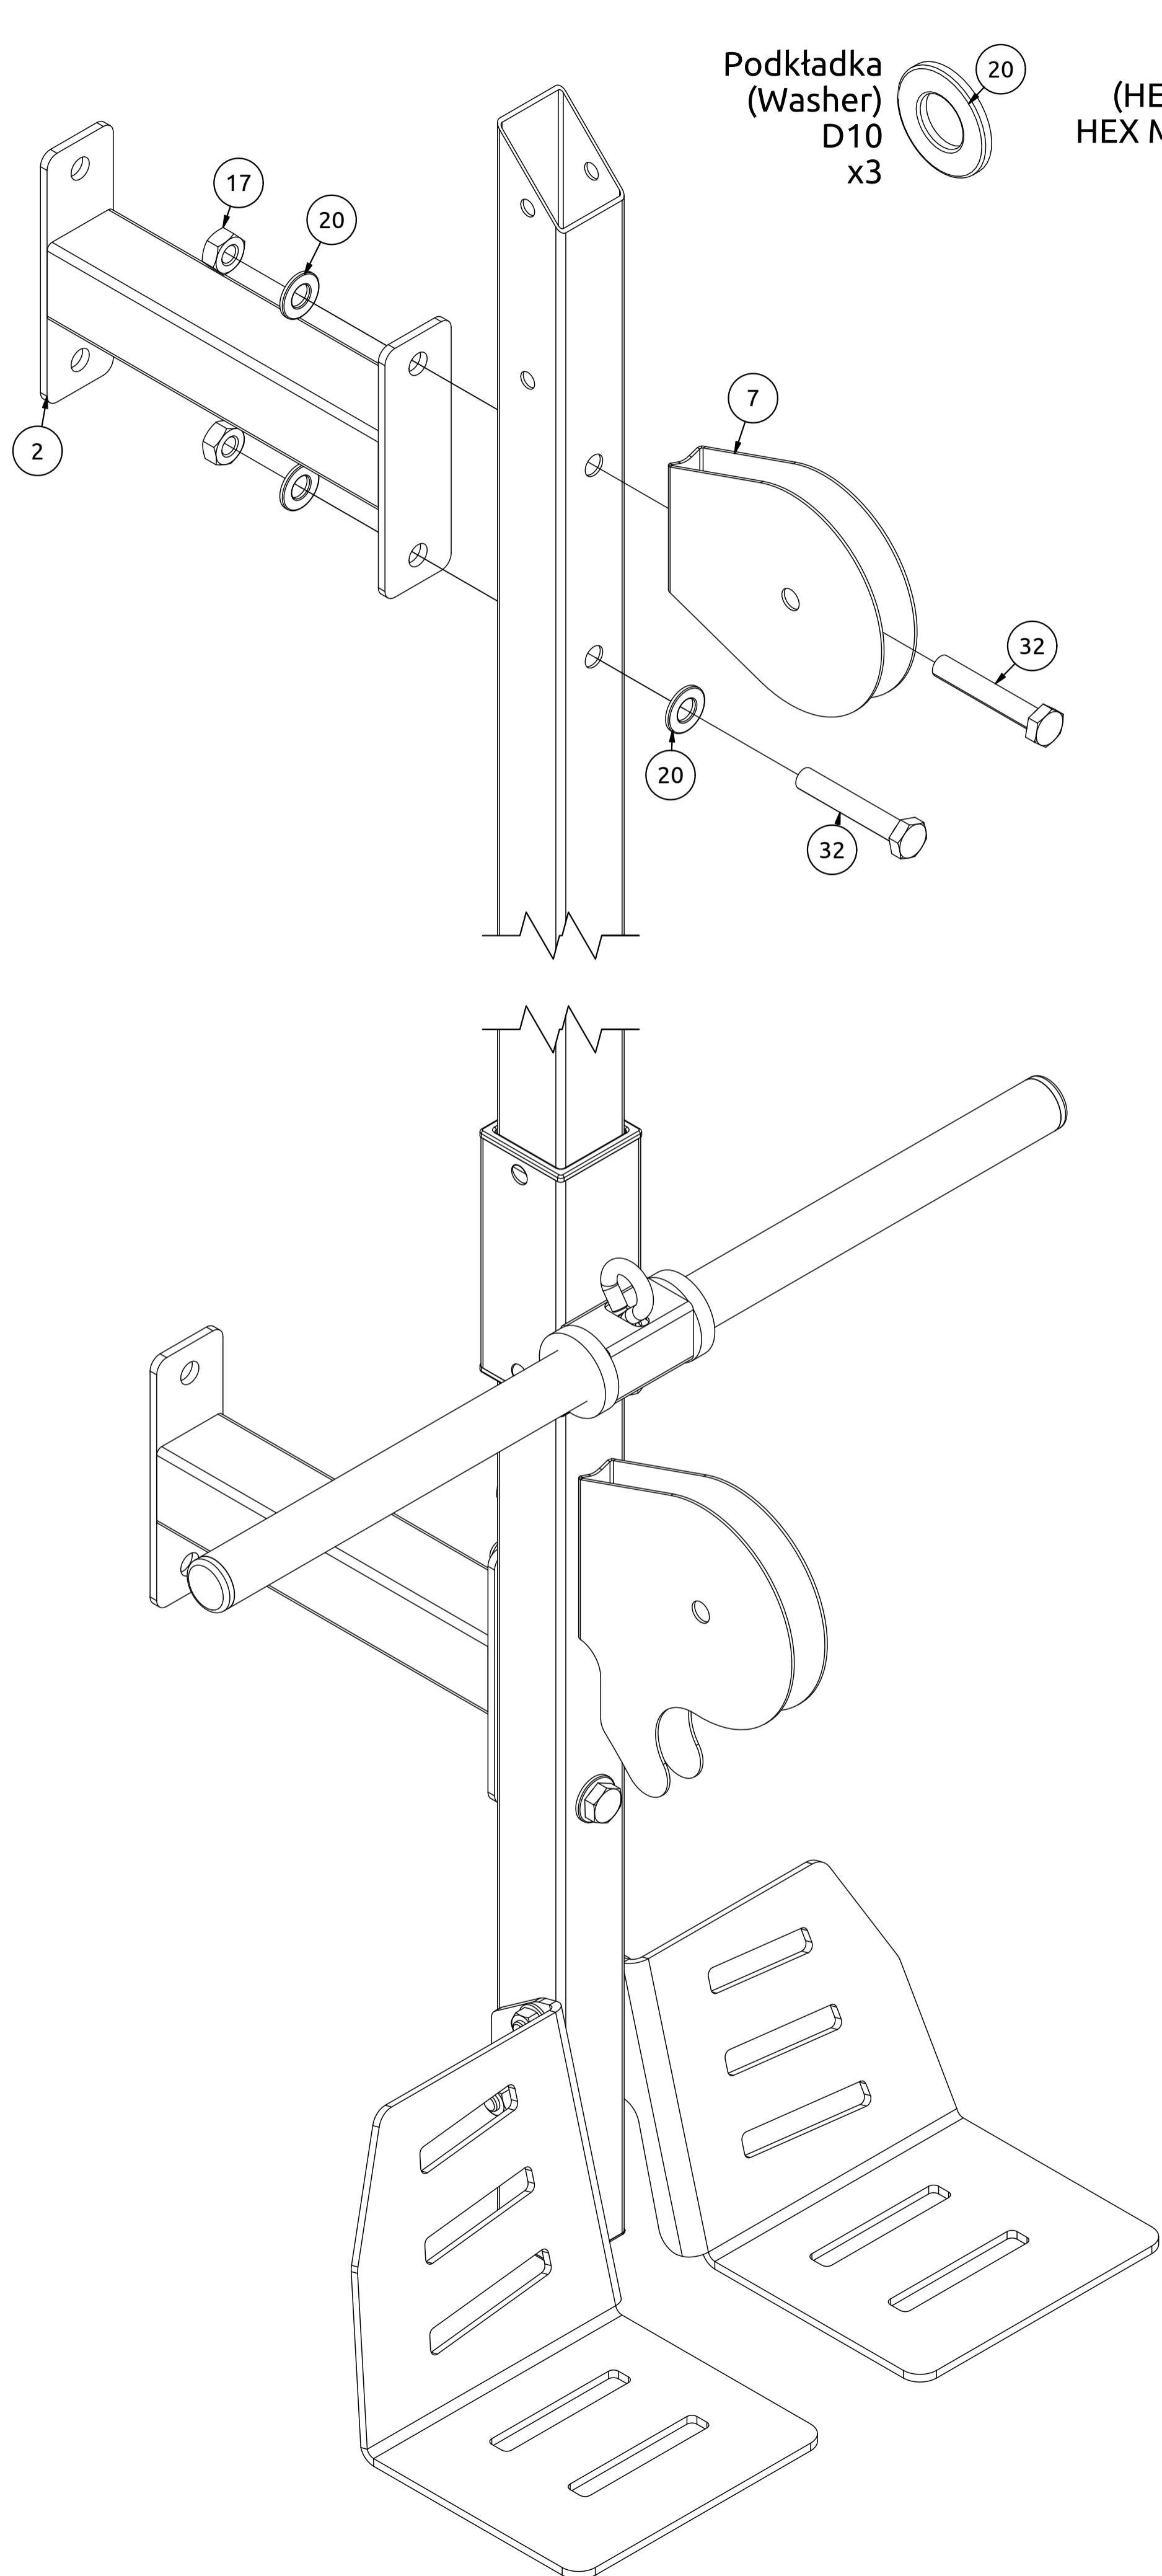

Montageanleitung

Assembly / Montageanleitung / Montážní návod / Schemat montażu / Инструкция по монтажу /
Instruction d'installation

Podkładka
(Washer)
D10
x3

Śruba
(HEX Bolt)
HEX M10x60
x2

Nakrętka
(Nut)
M10
x2