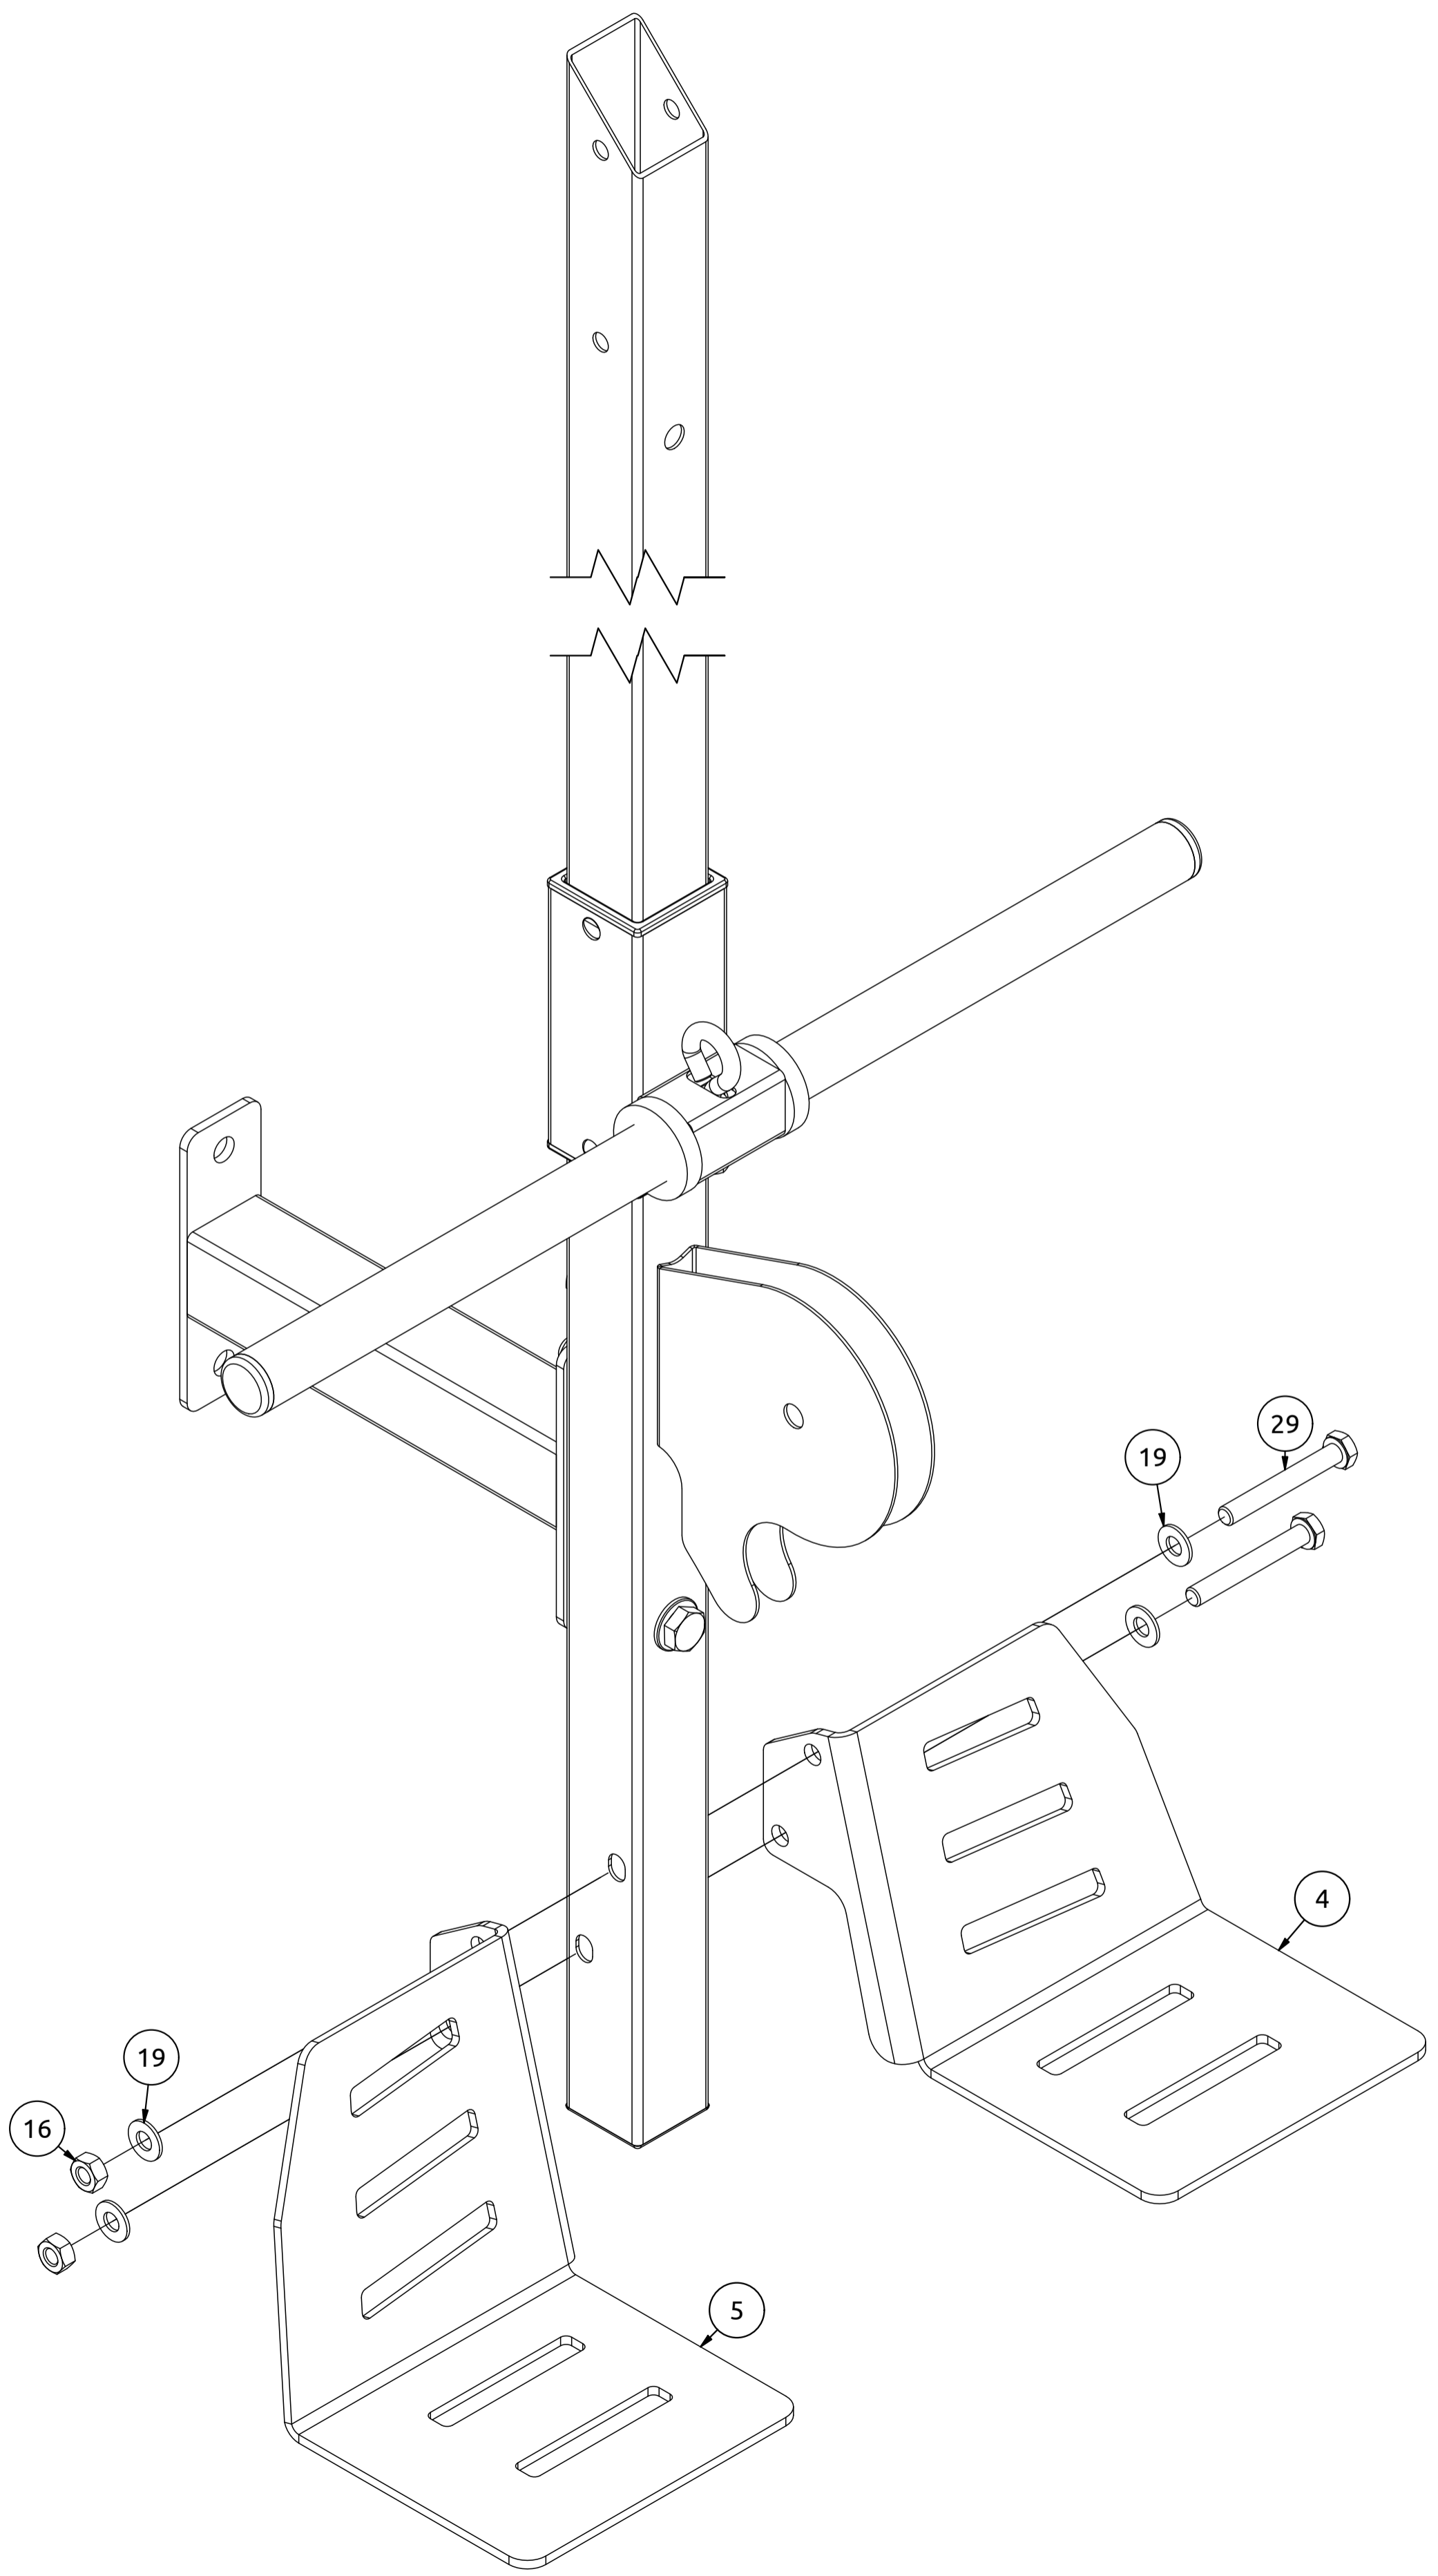

MH-W101 2.0

Nr. części (Part no.)	Ilość (Quantity)	Nazwa części	Opis (Details)	Part name
1	1	Uchwyt	MH-W101 2.0	Handle
2	2	Uchwyt mocowania	MH-W101 2.0	Mounting bracket
3	1	Suwadło	MH-W101 2.0	Slider
4	1	Blacha	4x210x271	Plate
5	1	Blacha	4x210x271-1	Plate
6	2	Blacha	3x138x138	Plate
7	1	Blacha STD	1,5x110x278	Pulley Bracket
8	2	Blacha STD	1,5x167x278	Pulley Bracket
9	2	Guma	D44	Rubber
10	2	Guma	D40xD23x8	Rubber
11	2	Guma	D25x114	Rubber
12	4	Karabińczyk	7x70	Snap hook
13	1	Linka	1630 mm	Rope
14	1	Linka	1520 mm	Rope
15	1	Naklejka	27x158	Sticker
16	7	Nakrętka	M8	Nut
17	7	Nakrętka	M10	Nut
18	3	Nakrętka samokontruująca	M10	Safety nut
19	13	Podkładka	D8	Washer
20	17	Podkładka	D10	Washer
21	1	Profil	40x40x1,5x340-1	Profile
22	1	Profil	40x40x1,5x1967	Profile
23	2	Przelotka	50x50	Reducer cap
24	1	Hak	M8x60	Hook
25	3	Rolka	D110-1	Roll
26	1	Rura	D25x2x499	Tube
27	6	Rura	D16x1,5x6	Tube
28	2	Rura	D16x1,5x10	Tube
29	6	Śruba	M8x60	Bolt
30	4	Śruba	M6x12	HEX Bolt
31	1	Śruba	HEX M10x65	HEX Bolt
32	6	Śruba	HEX M10x60	HEX Bolt
33	3	Śruba	HEX M10x40	HEX Bolt
34	2	Zacisk linki	M6x25	Cable clamp
35	2	Zaślepka	40x40	End cap
36	6	Zaślepka	D110x20	Endcap
37	2	Zaślepka	D25x2	End cap

Przelotka
(Reducer cap)
50x50
x2

Hak
(Hook)
M8x60
x1

Zaślepka
(End cap)
D25x2
x2

Montageanleitung

Assembly / Montageanleitung / Montážní návod / Schemat montażu / Инструкция по монтажу /
Instruction d'installation

Nakrętka
(Nut)
M10
x3

Podkładka
(Washer)
D10
x4

Śruba
(HEX Bolt)
HEX M10x60
x3

Rura
(Tube)
D16x1,5x10
x1

Zaślepka
(End cap)
40x40
x1

Montageanleitung

Assembly / Montageanleitung / Montážní návod / Schemat montażu / Инструкция по монтажу /
Instruction d'installation

Nakrętka
(Nut)
M8
x2

Podkładka
(Washer)
D8
x4

Śruba
(Bolt)
M8x60
x2

Montageanleitung

Assembly / Montageanleitung / Montážní návod / Schemat montażu / Инструкция по монтажу /
Instruction d'installation

Podkładka
(Washer)
D10
x3