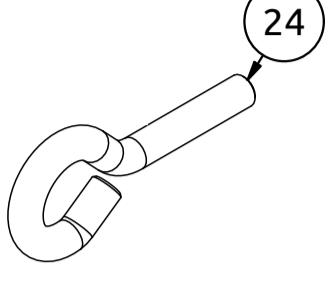

MH-W101 2.0

Nr. części (Part no.)	Ilość (Quantity)	Nazwa części	Opis (Details)	Part name
1	1	Uchwyt	MH-W101 2.0	Handle
2	2	Uchwyt mocowania	MH-W101 2.0	Mounting bracket
3	1	Suwadło	MH-W101 2.0	Slider
4	1	Blacha	4x210x271	Plate
5	1	Blacha	4x210x271-1	Plate
6	2	Blacha	3x138x138	Plate
7	1	Blacha STD	1,5x110x278	Pulley Bracket
8	2	Blacha STD	1,5x167x278	Pulley Bracket
9	2	Guma	D44	Rubber
10	2	Guma	D40xD23x8	Rubber
11	2	Guma	D25x114	Rubber
12	4	Karabińczyk	7x70	Snap hook
13	1	Linka	1630 mm	Rope
14	1	Linka	1520 mm	Rope
15	1	Naklejka	27x158	Sticker
16	7	Nakrętka	M8	Nut
17	7	Nakrętka	M10	Nut
18	3	Nakrętka samokontruująca	M10	Safety nut
19	13	Podkładka	D8	Washer
20	17	Podkładka	D10	Washer
21	1	Profil	40x40x1,5x340-1	Profile
22	1	Profil	40x40x1,5x1967	Profile
23	2	Przelotka	50x50	Reducer cap
24	1	Hak	M8x60	Hook
25	3	Rolka	D110-1	Roll
26	1	Rura	D25x2x499	Tube
27	6	Rura	D16x1,5x6	Tube
28	2	Rura	D16x1,5x10	Tube
29	6	Śruba	M8x60	Bolt
30	4	Śruba	M6x12	HEX Bolt
31	1	Śruba	HEX M10x65	HEX Bolt
32	6	Śruba	HEX M10x60	HEX Bolt
33	3	Śruba	HEX M10x40	HEX Bolt
34	2	Zacisk linki	M6x25	Cable clamp
35	2	Zaślepka	40x40	End cap
36	6	Zaślepka	D110x20	Endcap
37	2	Zaślepka	D25x2	End cap

Montageanleitung

Assembly / Montageanleitung / Montážní návod / Schemat montażu / Инструкция по монтажу /
Instruction d'installation

Guma
(Rubber)
D40xD23x8
x2

Podkładka
(Washer)
D8
x1

Nakrętka
(Nut)
M8
x1

Przelotka
(Reducer cap)
50x50
x2

Hak
(Hook)
M8x60
x1

Zaślepka
(End cap)
D25x2
x2

Montageanleitung

Assembly / Montageanleitung / Montážní návod / Schemat montażu / Инструкция по монтажу /
Instruction d'installation

Nakrętka
(Nut)
M10
x3

Podkładka
(Washer)
D10
x4

Śruba
(HEX Bolt)
HEX M10x60
x3

Rura
(Tube)
D16x1,5x10
x1

Zaślepka
(End cap)
40x40
x1

Montageanleitung

Assembly / Montageanleitung / Montážní návod / Schemat montażu / Инструкция по монтажу /
Instruction d'installation