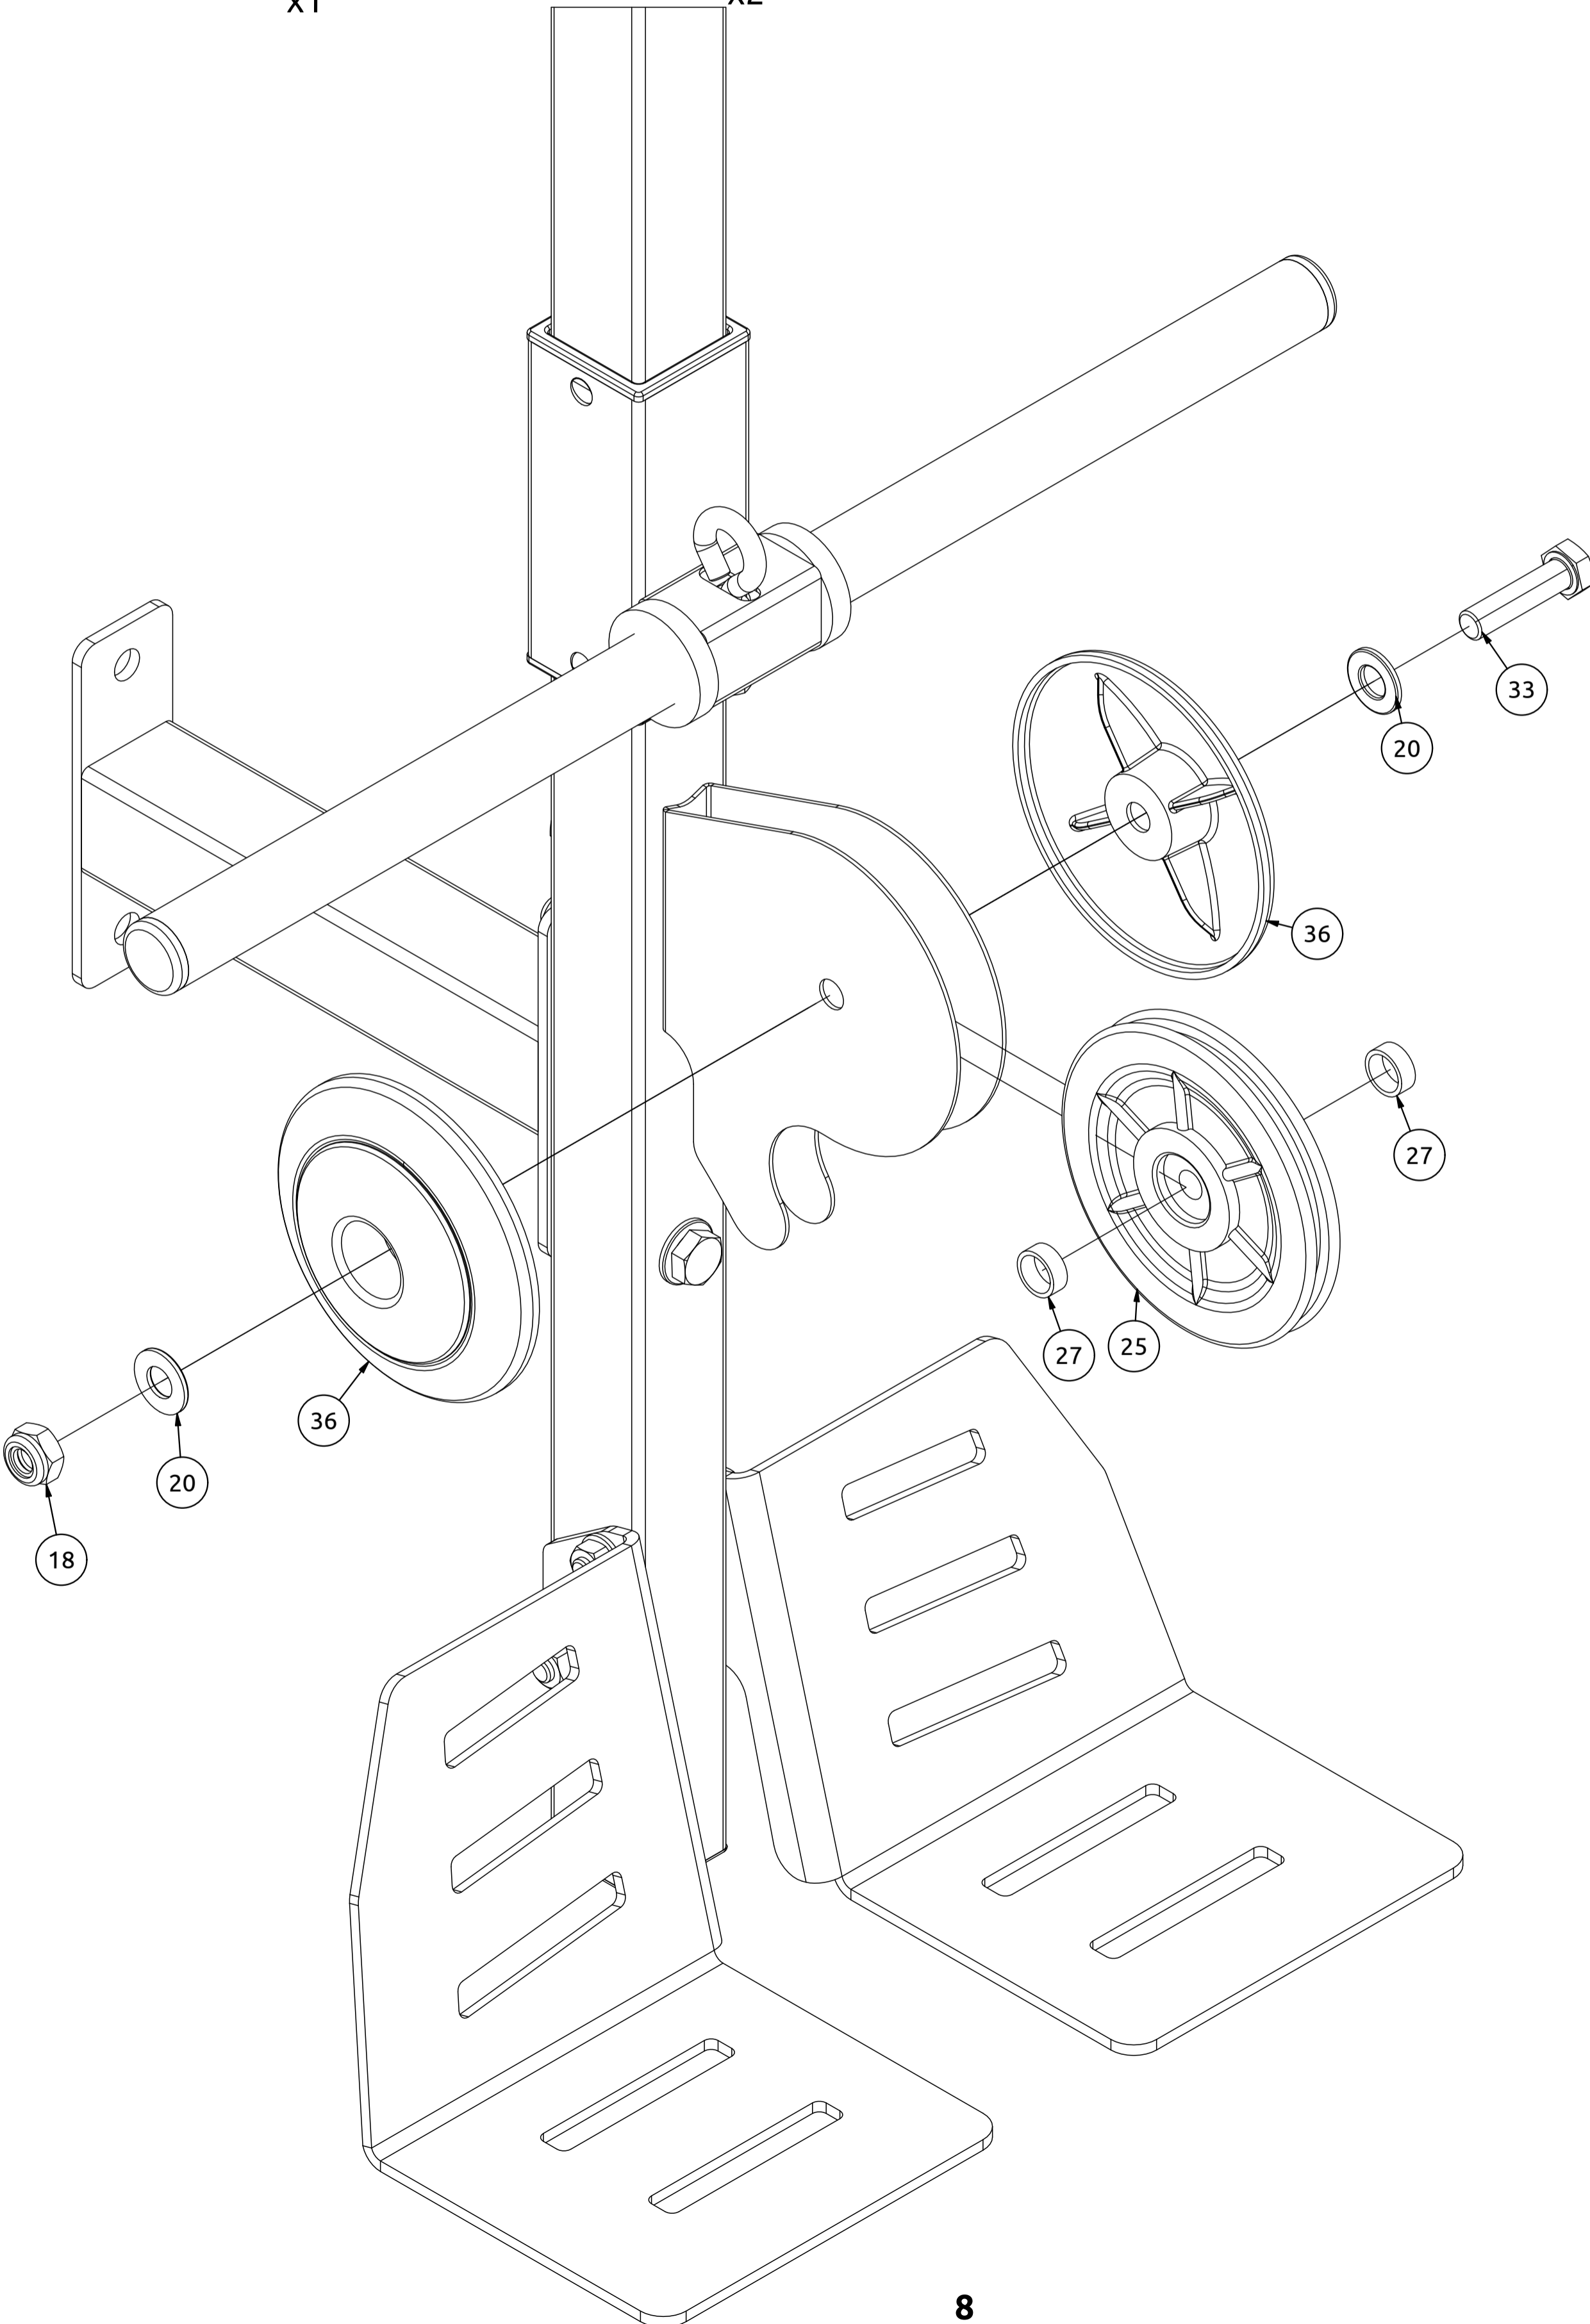

MH-W101 2.0

Nr. części (Part no.)	Ilość (Quantity)	Nazwa części	Opis (Details)	Part name
1	1	Uchwyt	MH-W101 2.0	Handle
2	2	Uchwyt mocowania	MH-W101 2.0	Mounting bracket
3	1	Suwadło	MH-W101 2.0	Slider
4	1	Blacha	4x210x271	Plate
5	1	Blacha	4x210x271-1	Plate
6	2	Blacha	3x138x138	Plate
7	1	Blacha STD	1,5x110x278	Pulley Bracket
8	2	Blacha STD	1,5x167x278	Pulley Bracket
9	2	Guma	D44	Rubber
10	2	Guma	D40xD23x8	Rubber
11	2	Guma	D25x114	Rubber
12	4	Karabińczyk	7x70	Snap hook
13	1	Linka	1630 mm	Rope
14	1	Linka	1520 mm	Rope
15	1	Naklejka	27x158	Sticker
16	7	Nakrętka	M8	Nut
17	7	Nakrętka	M10	Nut
18	3	Nakrętka samokontruująca	M10	Safety nut
19	13	Podkładka	D8	Washer
20	17	Podkładka	D10	Washer
21	1	Profil	40x40x1,5x340-1	Profile
22	1	Profil	40x40x1,5x1967	Profile
23	2	Przelotka	50x50	Reducer cap
24	1	Hak	M8x60	Hook
25	3	Rolka	D110-1	Roll
26	1	Rura	D25x2x499	Tube
27	6	Rura	D16x1,5x6	Tube
28	2	Rura	D16x1,5x10	Tube
29	6	Śruba	M8x60	Bolt
30	4	Śruba	M6x12	HEX Bolt
31	1	Śruba	HEX M10x65	HEX Bolt
32	6	Śruba	HEX M10x60	HEX Bolt
33	3	Śruba	HEX M10x40	HEX Bolt
34	2	Zacisk linki	M6x25	Cable clamp
35	2	Zaślepka	40x40	End cap
36	6	Zaślepka	D110x20	Endcap
37	2	Zaślepka	D25x2	End cap

Nakretka
samokontrująca
(Safety nut)
M10
x1

Podkładka
(Washer)
D10
x2

Rura
(Tube)
D16x1,5x6
x2

Rolka
(Roll)
D110-1
x1

Śruba
(HEX Bolt)
HEX M10x40
x1

Zaślepka
(Endcap)
D110-1
x2

Montageanleitung

Assembly / Montageanleitung / Montážní návod / Schemat montażu / Инструкция по монтажу /
Instruction d'installation

Nakretka
samokontrująca
(Safety nut)
M10
x2

Podkładka
(Washer)
D10
x4

Rura
(Tube)
D16x1,5x6
x4

Rolka
(Roll)
D110-1
x2

Śruba
(HEX Bolt)
HEX M10x40
x2

Zaślepka
(Endcap)
D110-1
x4

Montageanleitung

Assembly / Montageanleitung / Montážní návod / Schemat montażu / Инструкция по монтажу /
Instruction d'installation