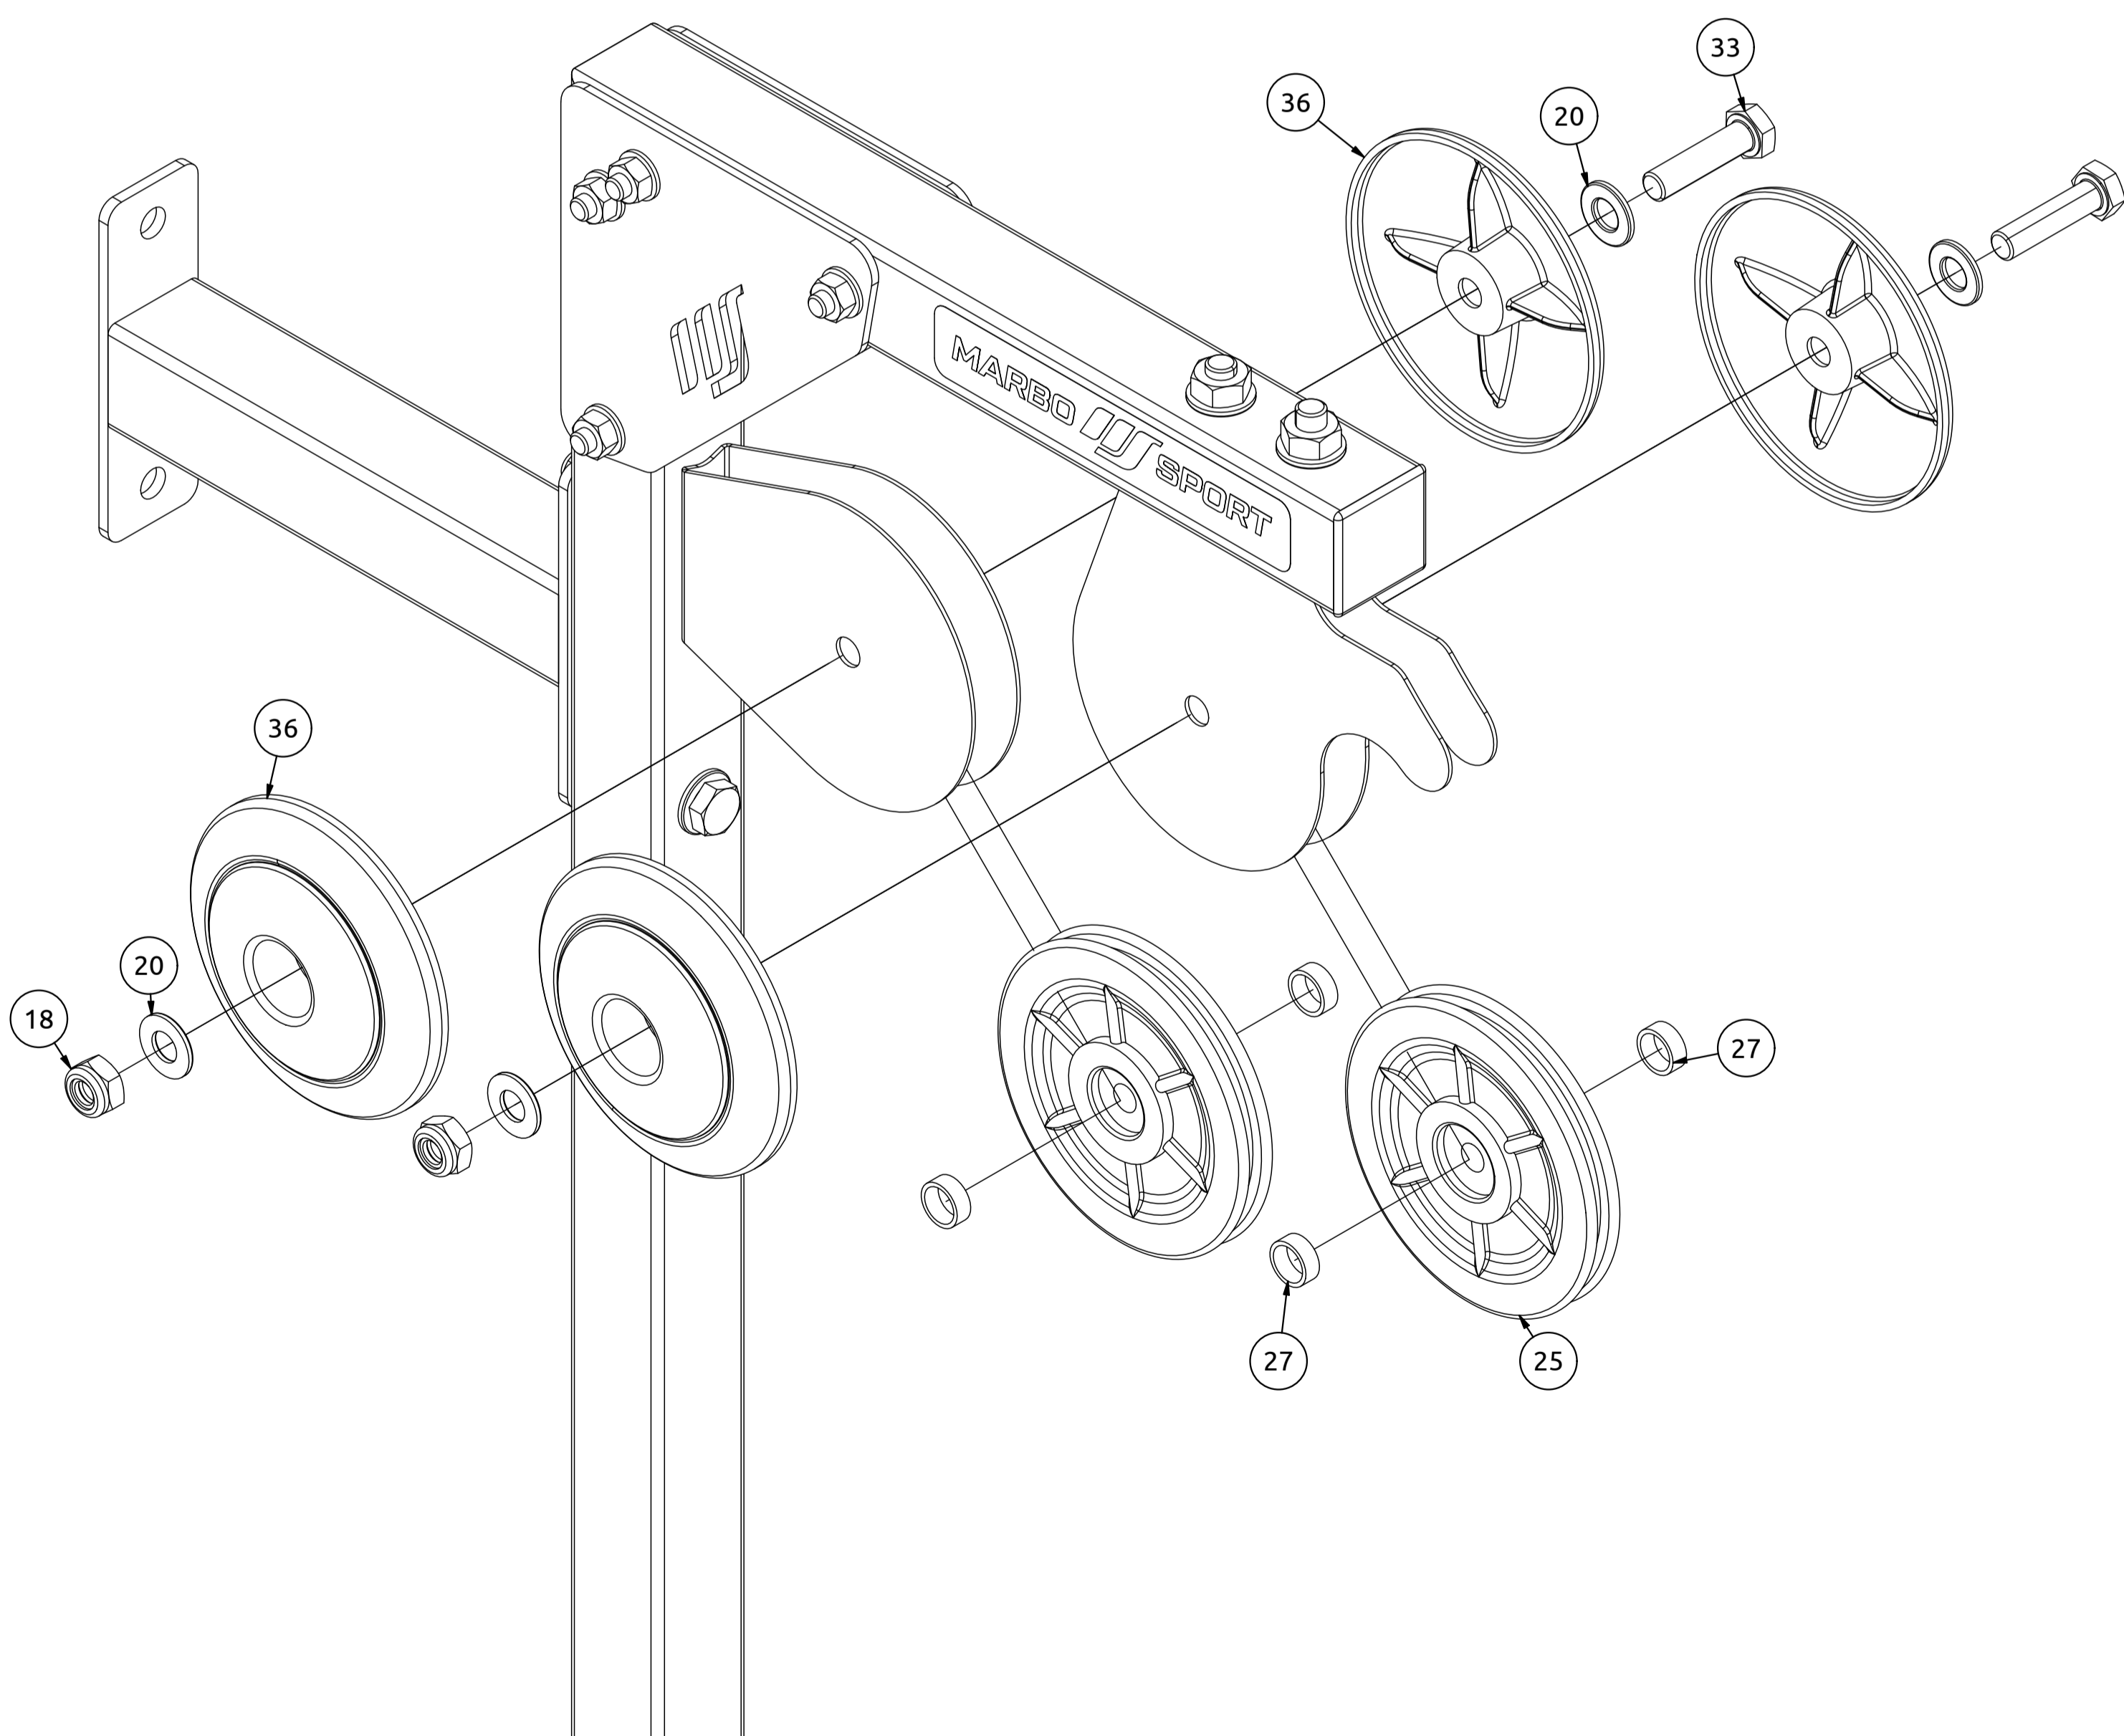

Nakretka
samokontrująca
(Safety nut)
M10
x1

Podkładka
(Washer)
D10
x2

Rura
(Tube)
D16x1,5x6
x2

Rolka
(Roll)
D110-1
x1

Śruba
(HEX Bolt)
HEX M10x40
x1

Zaślepka
(Endcap)
D110-1
x2

Montageanleitung

Assembly / Montageanleitung / Montážní návod / Schemat montażu / Инструкция по монтажу /
Instruction d'installation

Nakretka
samokontrująca
(Safety nut)
M10
x2

Podkładka
(Washer)
D10
x4

Rura
(Tube)
D16x1,5x6
x4

Rolka
(Roll)
D110-1
x2

Śruba
(HEX Bolt)
HEX M10x40
x2

Zaślepka
(Endcap)
D110-1
x4

Montageanleitung

Assembly / Montageanleitung / Montážní návod / Schemat montażu / Инструкция по монтажу /
Instruction d'installation

Guma
(Rubber)
D44
x1

Guma
(Rubber)
D25x114
x2

Karabińczyk
(Snap hook)
7x70
x2

Podkładka
(Washer)
D10
x1

Śruba
(HEX Bolt)
M6x12
x2

Zacisk linki
(Cable clamp)
M6x25
x1

Montageanleitung

Assembly / Montageanleitung / Montážní návod / Schemat montażu / Инструкция по монтажу /
Instruction d'installation