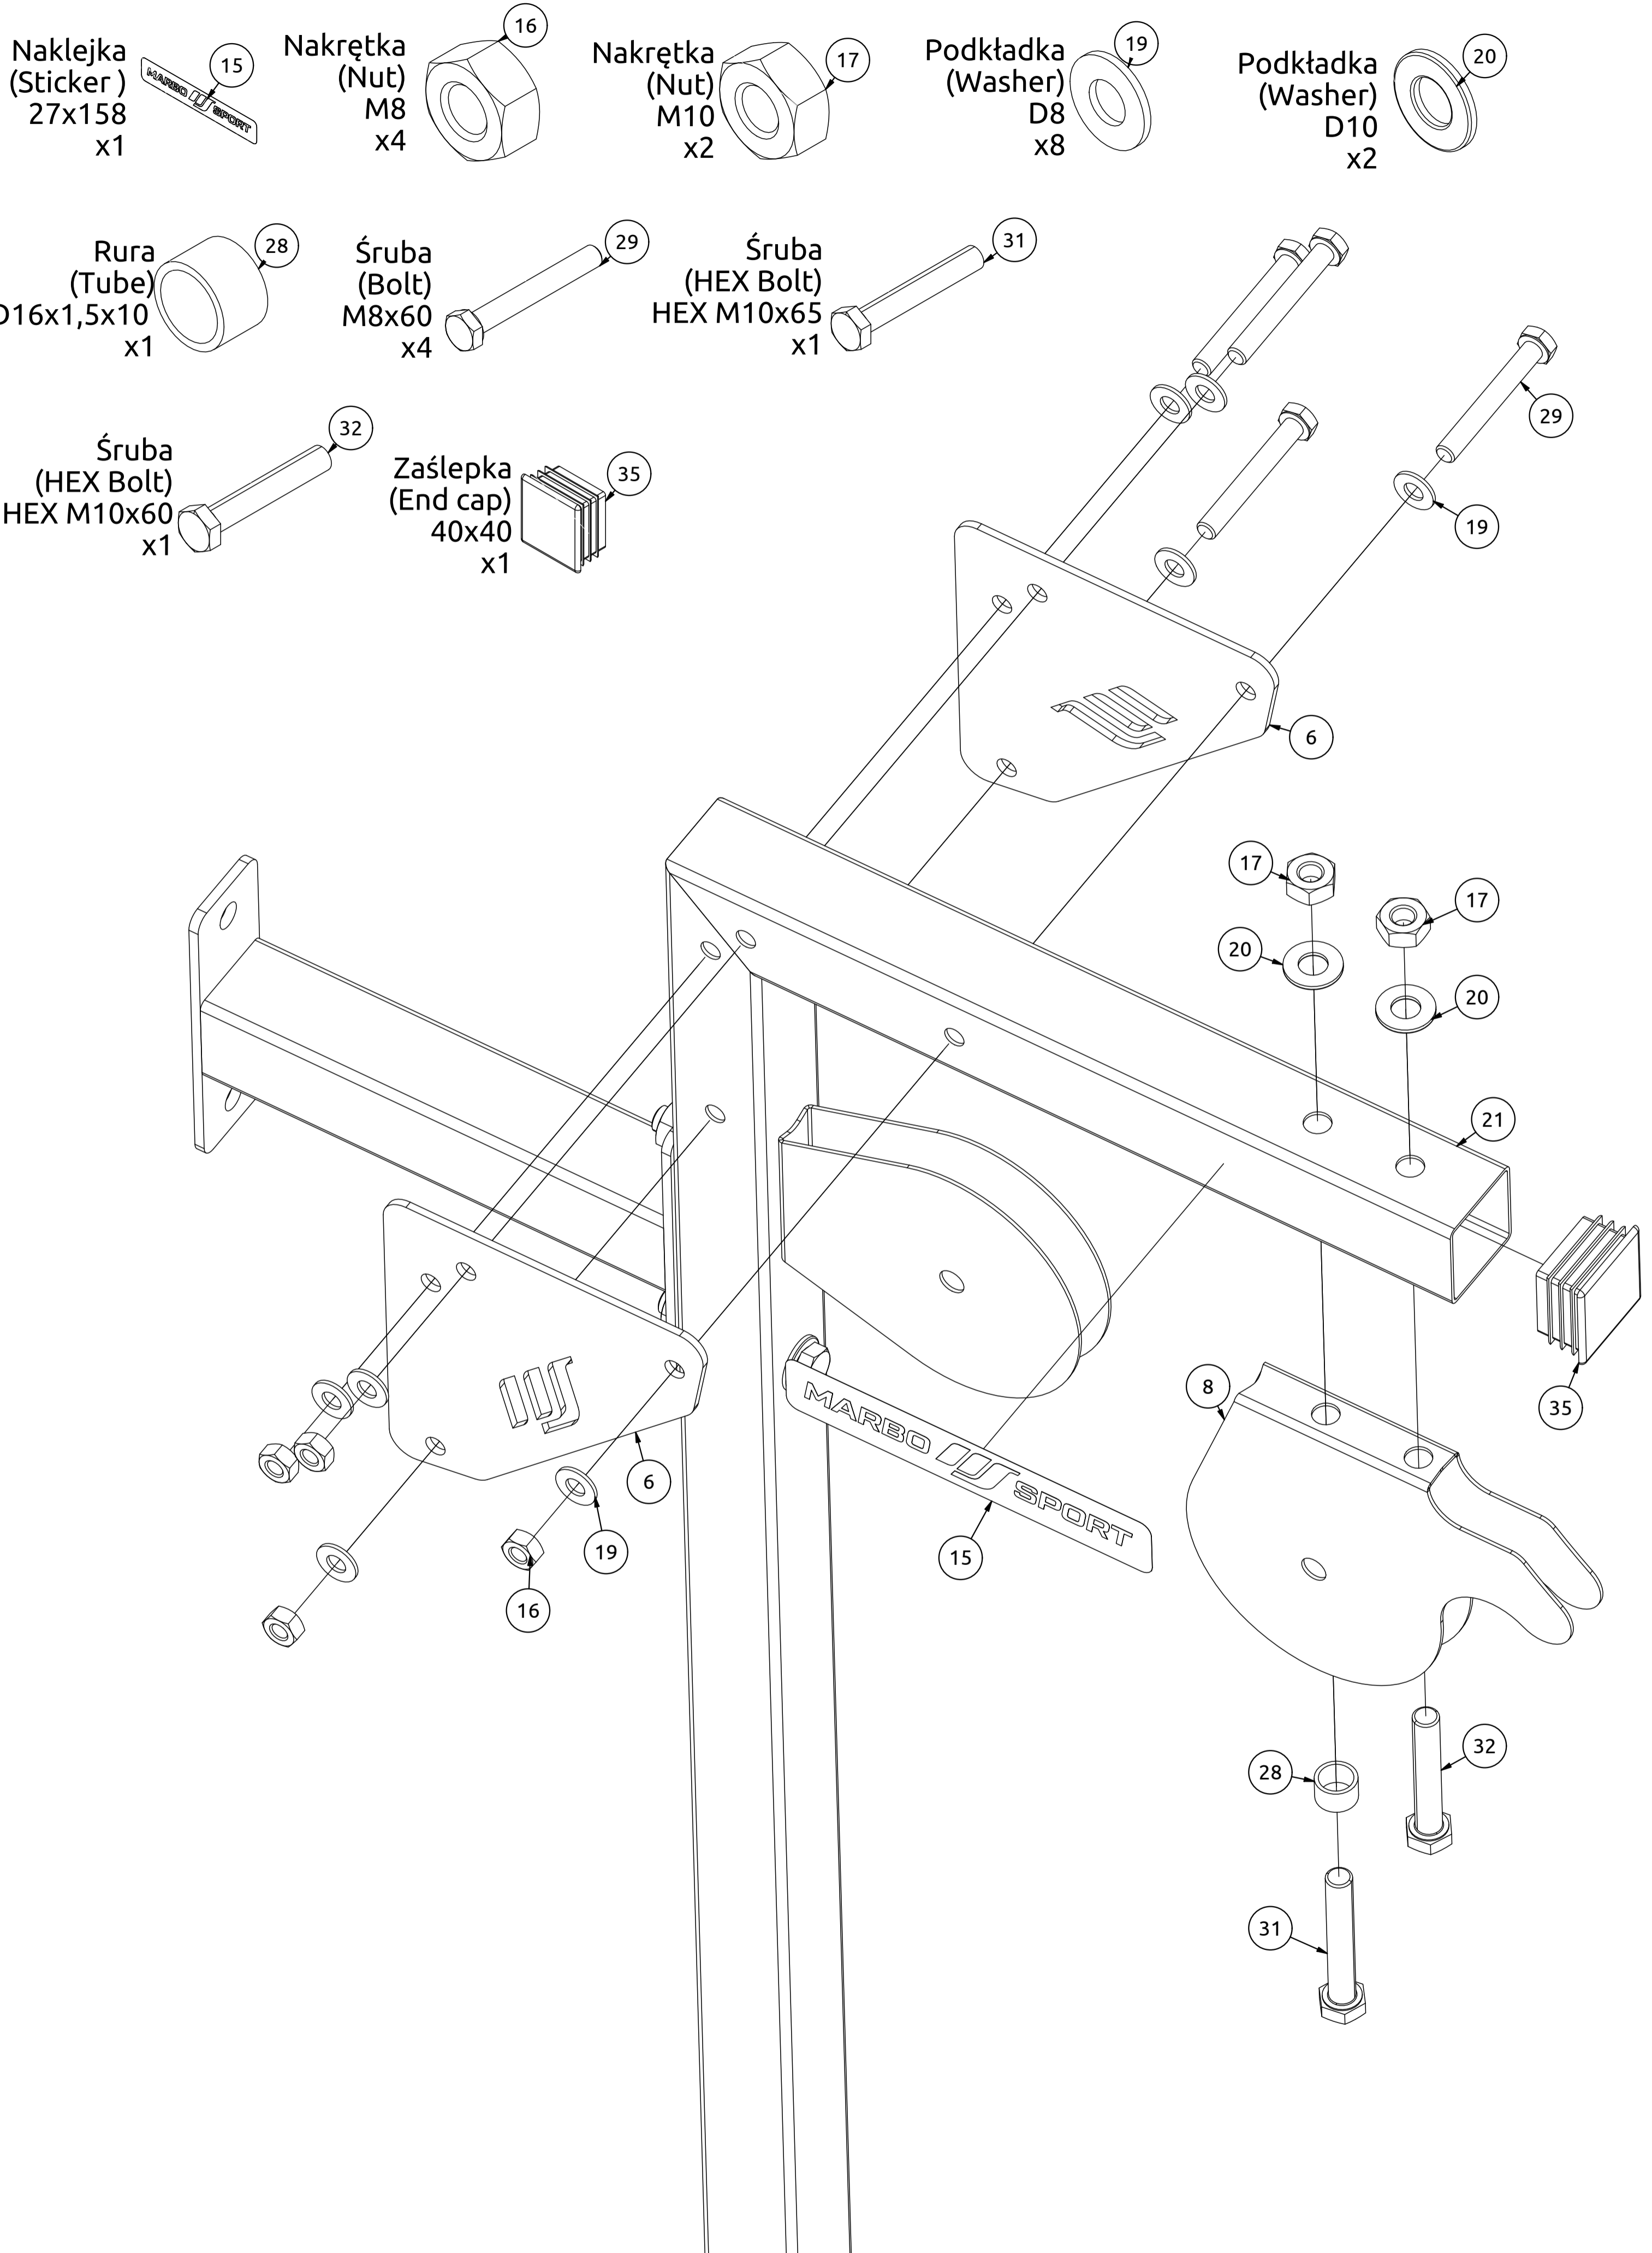

Nakrętka
(Nut)
M10
x3

Podkładka
(Washer)
D10
x4

Śruba
(HEX Bolt)
HEX M10x60
x3

Rura
(Tube)
D16x1,5x10
x1

Zaślepka
(End cap)
40x40
x1

Montageanleitung

Assembly / Montageanleitung / Montážní návod / Schemat montażu / Инструкция по монтажу /
Instruction d'installation

Nakrętka
(Nut)
M8
x2

Podkładka
(Washer)
D8
x4

Śruba
(Bolt)
M8x60
x2

Montageanleitung

Assembly / Montageanleitung / Montážní návod / Schemat montażu / Инструкция по монтажу /
Instruction d'installation

Podkładka
(Washer)
D10
x3

Śruba
(HEX Bolt)
HEX M10x60
x2

Nakrętka
(Nut)
M10
x2

Montageanleitung

Assembly / Montageanleitung / Montážní návod / Schemat montażu / Инструкция по монтажу /
Instruction d'installation

Montageanleitung

Assembly / Montageanleitung / Montážní návod / Schemat montażu / Инструкция по монтажу /
Instruction d'installation

Nakretka
samokontrująca
(Safety nut)
M10
x1

Podkładka
(Washer)
D10
x2

Rura
(Tube)
D16x1,5x6
x2

Rolka
(Roll)
D110-1
x1

Śruba
(HEX Bolt)
HEX M10x40
x1

Zaślepka
(Endcap)
D110-1
x2

Montageanleitung

Assembly / Montageanleitung / Montážní návod / Schemat montażu / Инструкция по монтажу /
Instruction d'installation