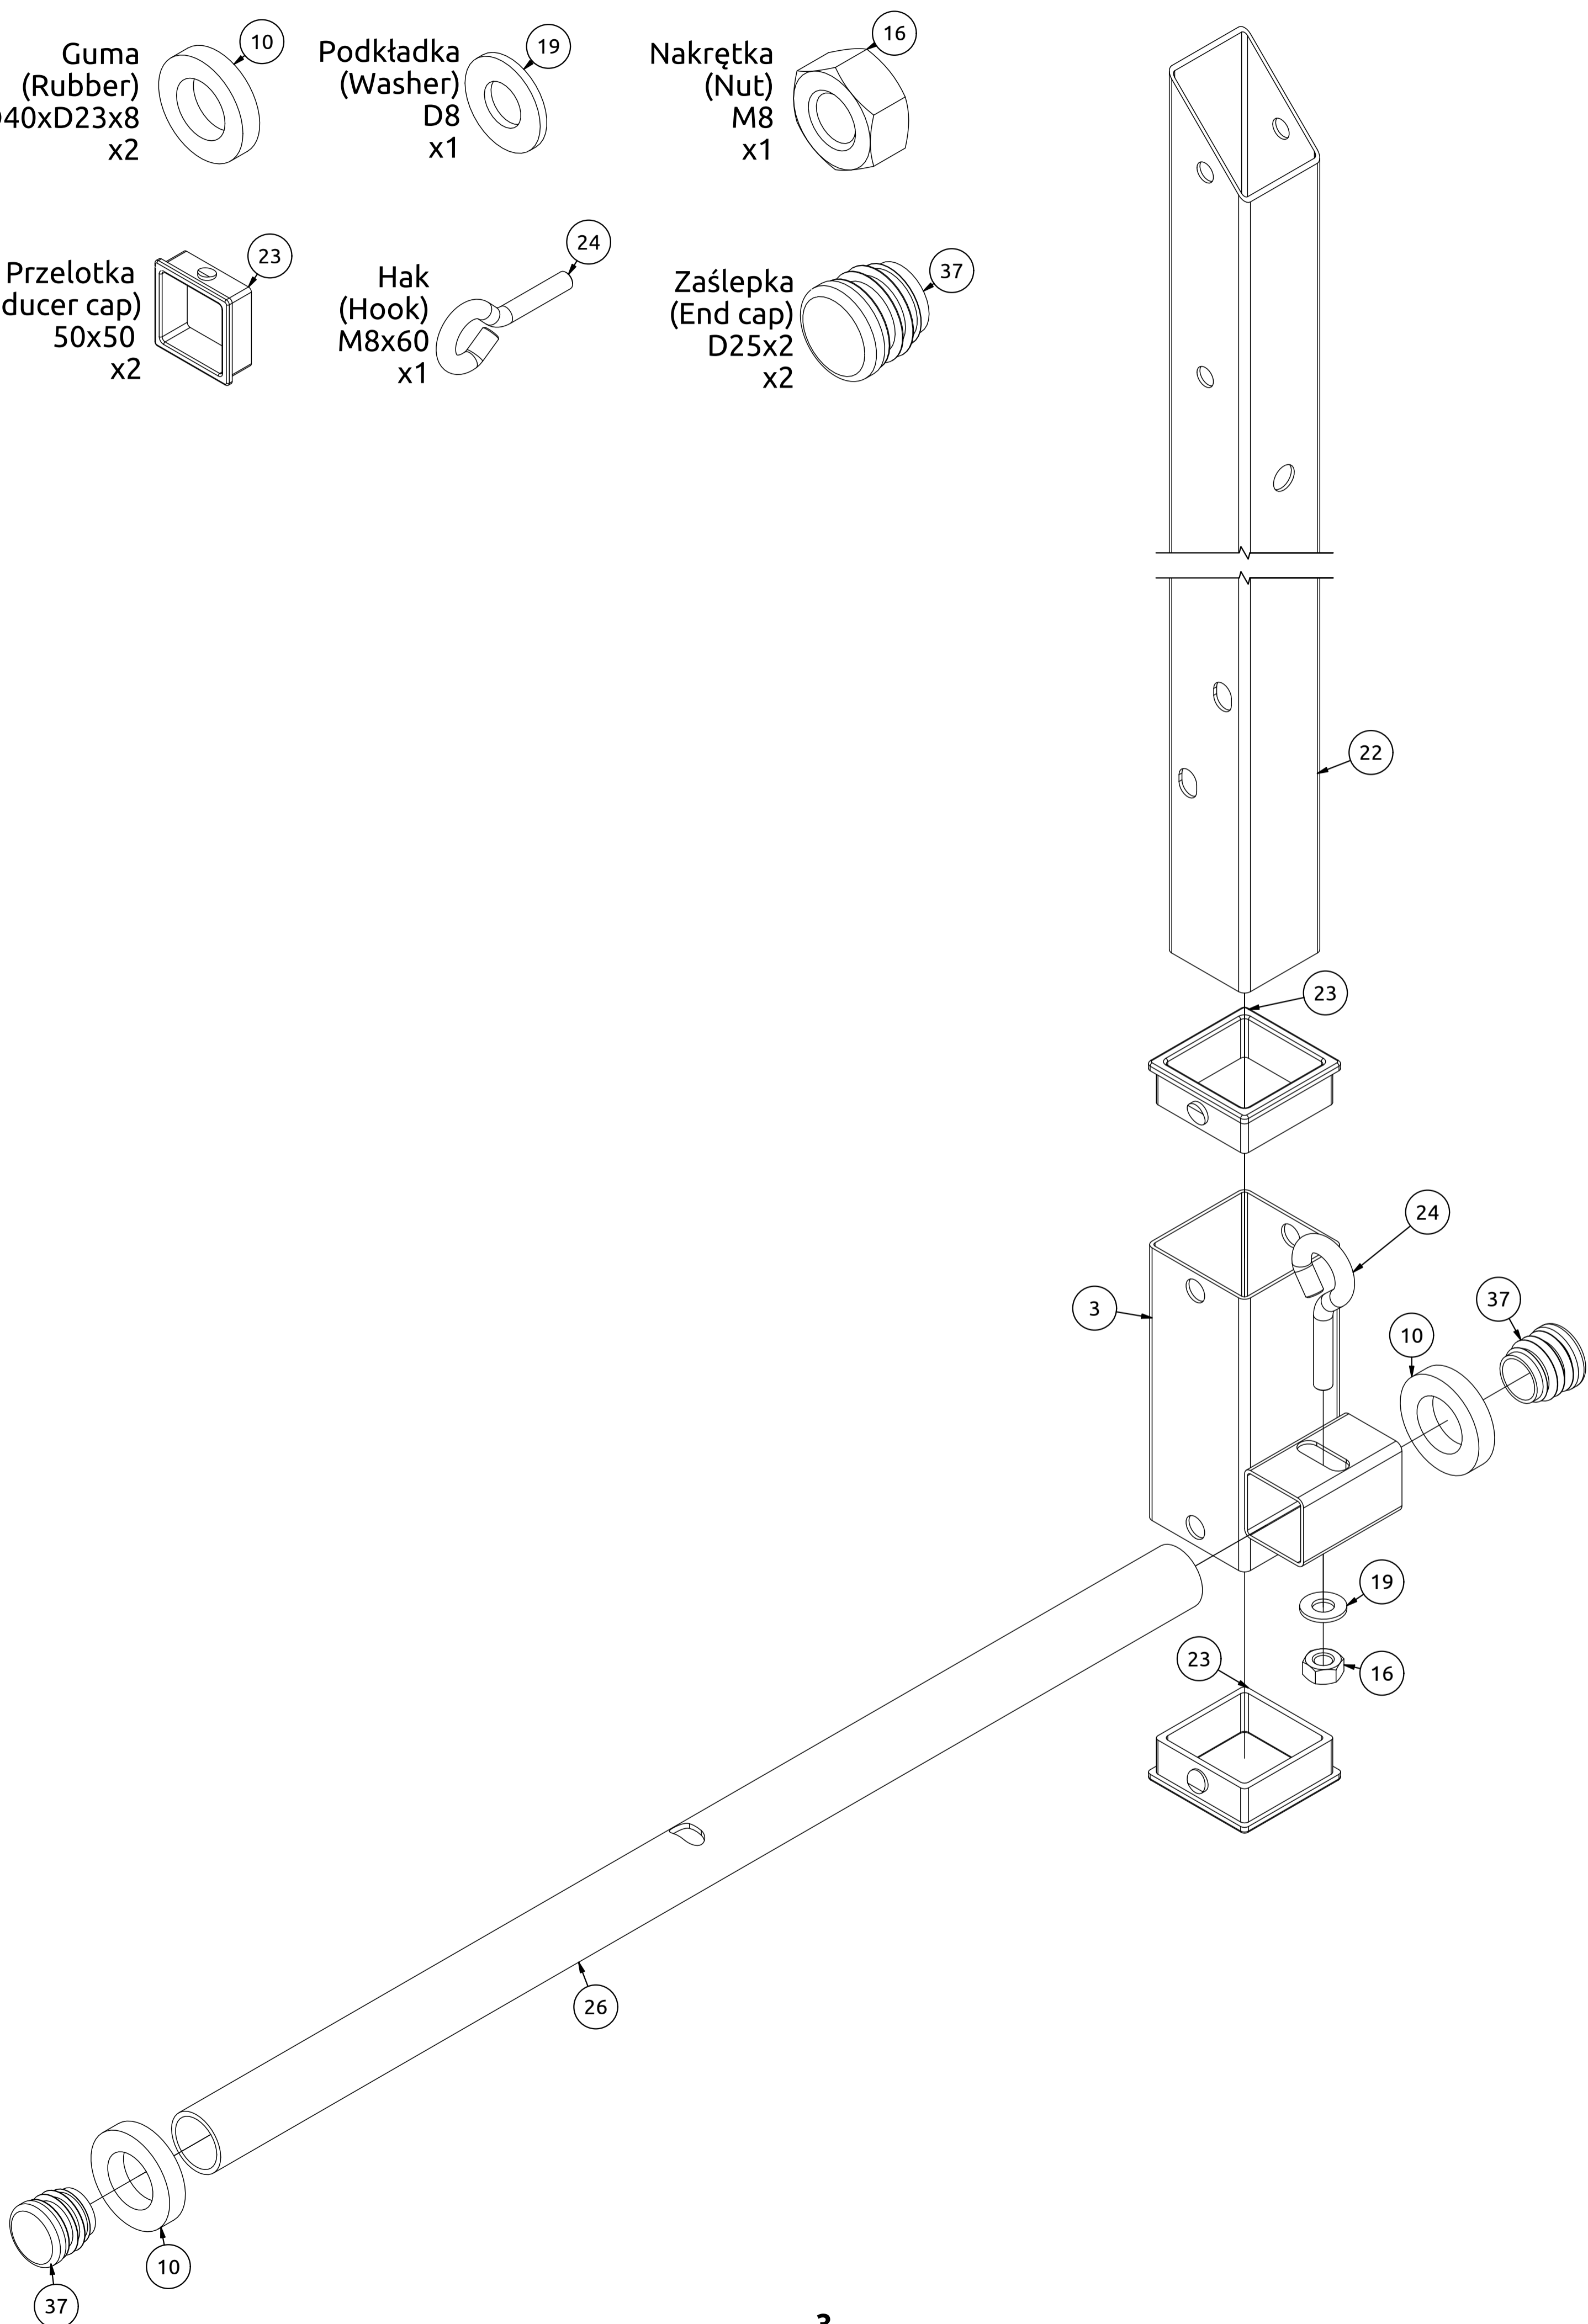

MH-W101 2.0

Nr. części (Part no.)	Ilość (Quantity)	Nazwa części	Opis (Details)	Part name
1	1	Uchwyt	MH-W101 2.0	Handle
2	2	Uchwyt mocowania	MH-W101 2.0	Mounting bracket
3	1	Suwadło	MH-W101 2.0	Slider
4	1	Blacha	4x210x271	Plate
5	1	Blacha	4x210x271-1	Plate
6	2	Blacha	3x138x138	Plate
7	1	Blacha STD	1,5x110x278	Pulley Bracket
8	2	Blacha STD	1,5x167x278	Pulley Bracket
9	2	Guma	D44	Rubber
10	2	Guma	D40xD23x8	Rubber
11	2	Guma	D25x114	Rubber
12	4	Karabińczyk	7x70	Snap hook
13	1	Linka	1630 mm	Rope
14	1	Linka	1520 mm	Rope
15	1	Naklejka	27x158	Sticker
16	7	Nakrętka	M8	Nut
17	7	Nakrętka	M10	Nut
18	3	Nakrętka samokontruująca	M10	Safety nut
19	13	Podkładka	D8	Washer
20	17	Podkładka	D10	Washer
21	1	Profil	40x40x1,5x340-1	Profile
22	1	Profil	40x40x1,5x1967	Profile
23	2	Przelotka	50x50	Reducer cap
24	1	Hak	M8x60	Hook
25	3	Rolka	D110-1	Roll
26	1	Rura	D25x2x499	Tube
27	6	Rura	D16x1,5x6	Tube
28	2	Rura	D16x1,5x10	Tube
29	6	Śruba	M8x60	Bolt
30	4	Śruba	M6x12	HEX Bolt
31	1	Śruba	HEX M10x65	HEX Bolt
32	6	Śruba	HEX M10x60	HEX Bolt
33	3	Śruba	HEX M10x40	HEX Bolt
34	2	Zacisk linki	M6x25	Cable clamp
35	2	Zaślepka	40x40	End cap
36	6	Zaślepka	D110x20	Endcap
37	2	Zaślepka	D25x2	End cap

Montageanleitung

Assembly / Montageanleitung / Montážní návod / Schemat montażu / Инструкция по монтажу /
Instruction d'installation

Guma
(Rubber)
D40xD23x8
x2

Podkładka
(Washer)
D8
x1

Nakrętka
(Nut)
M8
x1

Przelotka
(Reducer cap)
50x50
x2

Hak
(Hook)
M8x60
x1

Zaślepka
(End cap)
D25x2
x2

Montageanleitung

Assembly / Montageanleitung / Montážní návod / Schemat montażu / Инструкция по монтажу /
Instruction d'installation

Nakrętka
(Nut)
M10
x3

Podkładka
(Washer)
D10
x4

Śruba
(HEX Bolt)
HEX M10x60
x3

Rura
(Tube)
D16x1,5x10
x1

Zaślepka
(End cap)
40x40
x1

Montageanleitung

Assembly / Montageanleitung / Montážní návod / Schemat montażu / Инструкция по монтажу /
Instruction d'installation