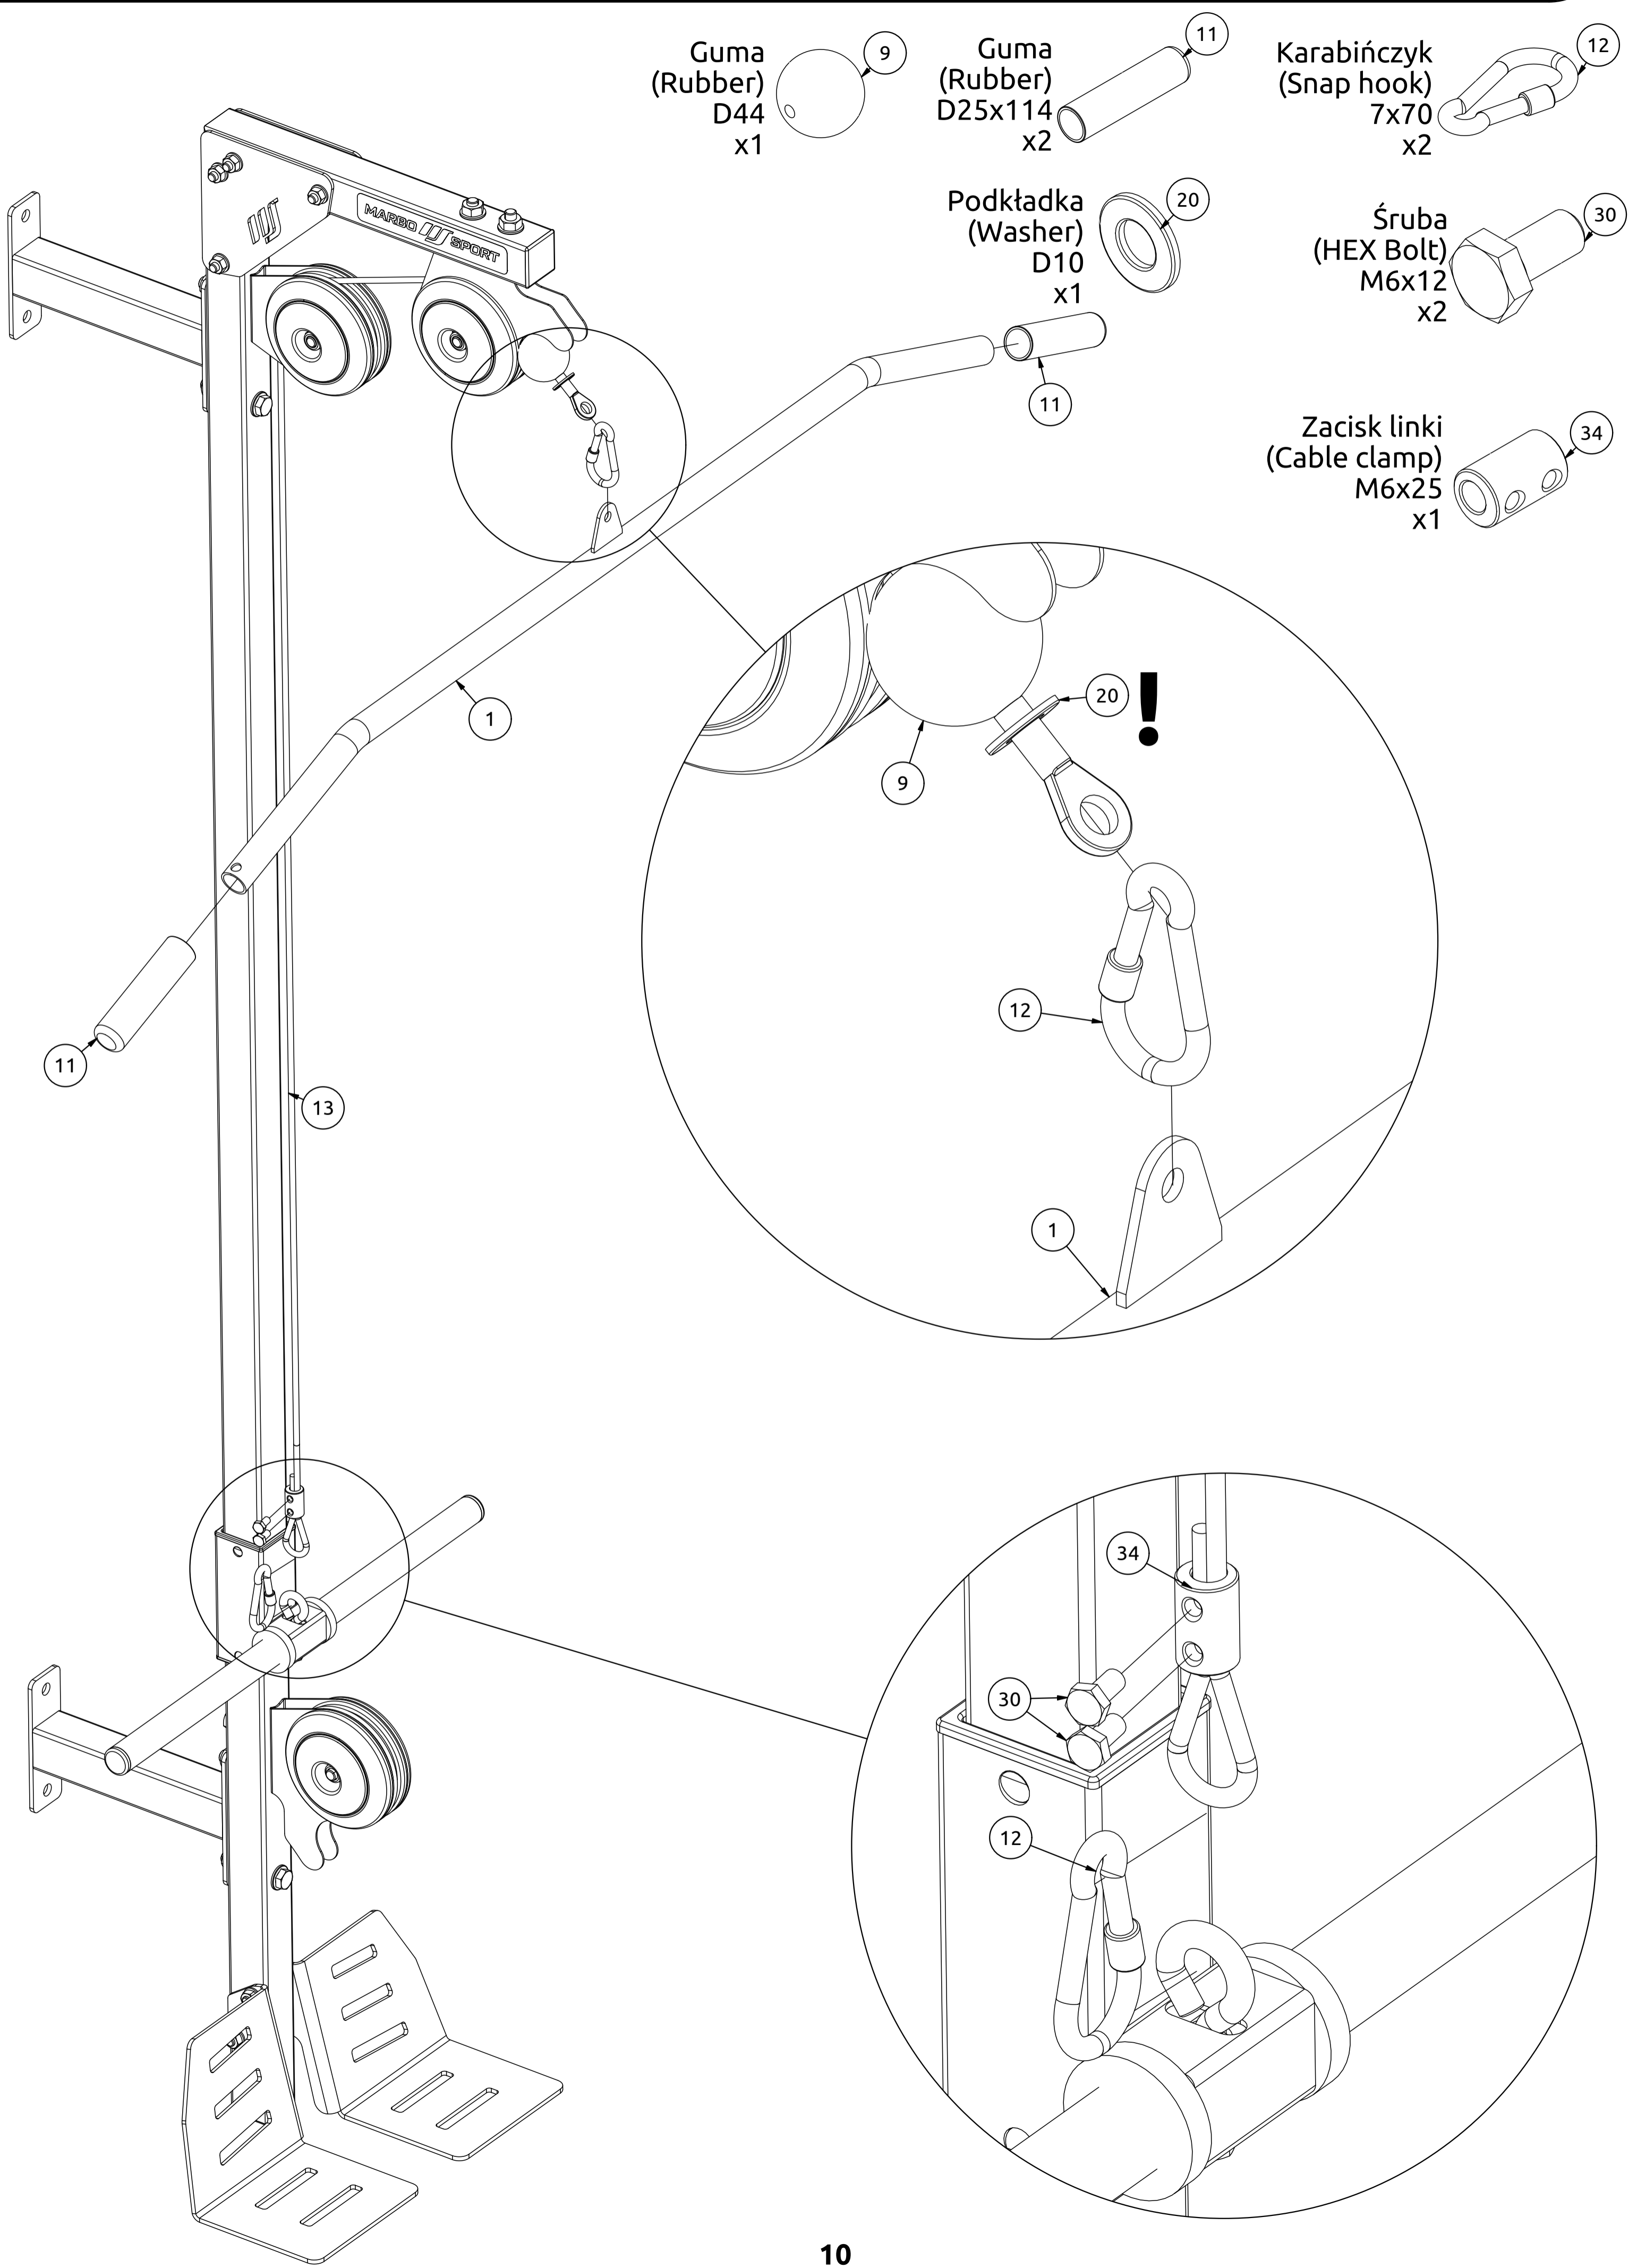

Nakrętka
(Nut)
M8
x2

Podkładka
(Washer)
D8
x4

Śruba
(Bolt)
M8x60
x2

Montageanleitung

Assembly / Montageanleitung / Montážní návod / Schemat montażu / Инструкция по монтажу /
Instruction d'installation

Podkładka
(Washer)
D10
x3

Nakretka
samokontrująca
(Safety nut)
M10
x1

Podkładka
(Washer)
D10
x2

Rura
(Tube)
D16x1,5x6
x2

Rolka
(Roll)
D110-1
x1

Śruba
(HEX Bolt)
HEX M10x40
x1

Zaślepka
(Endcap)
D110-1
x2

Montageanleitung

Assembly / Montageanleitung / Montážní návod / Schemat montażu / Инструкция по монтажу /
Instruction d'installation

Nakretka
samokontrująca
(Safety nut)
M10
x2

Podkładka
(Washer)
D10
x4

Rura
(Tube)
D16x1,5x6
x4

Rolka
(Roll)
D110-1
x2

Śruba
(HEX Bolt)
HEX M10x40
x2

Zaślepka
(Endcap)
D110-1
x4

Montageanleitung

Assembly / Montageanleitung / Montážní návod / Schemat montażu / Инструкция по монтажу /
Instruction d'installation

Guma
(Rubber)
D44
x1

Guma
(Rubber)
D25x114
x2

Karabińczyk
(Snap hook)
7x70
x2

Podkładka
(Washer)
D10
x1

Śruba
(HEX Bolt)
M6x12
x2

Zacisk linki
(Cable clamp)
M6x25
x1

Montageanleitung

Assembly / Montageanleitung / Montážní návod / Schemat montażu / Инструкция по монтажу /
Instruction d'installation