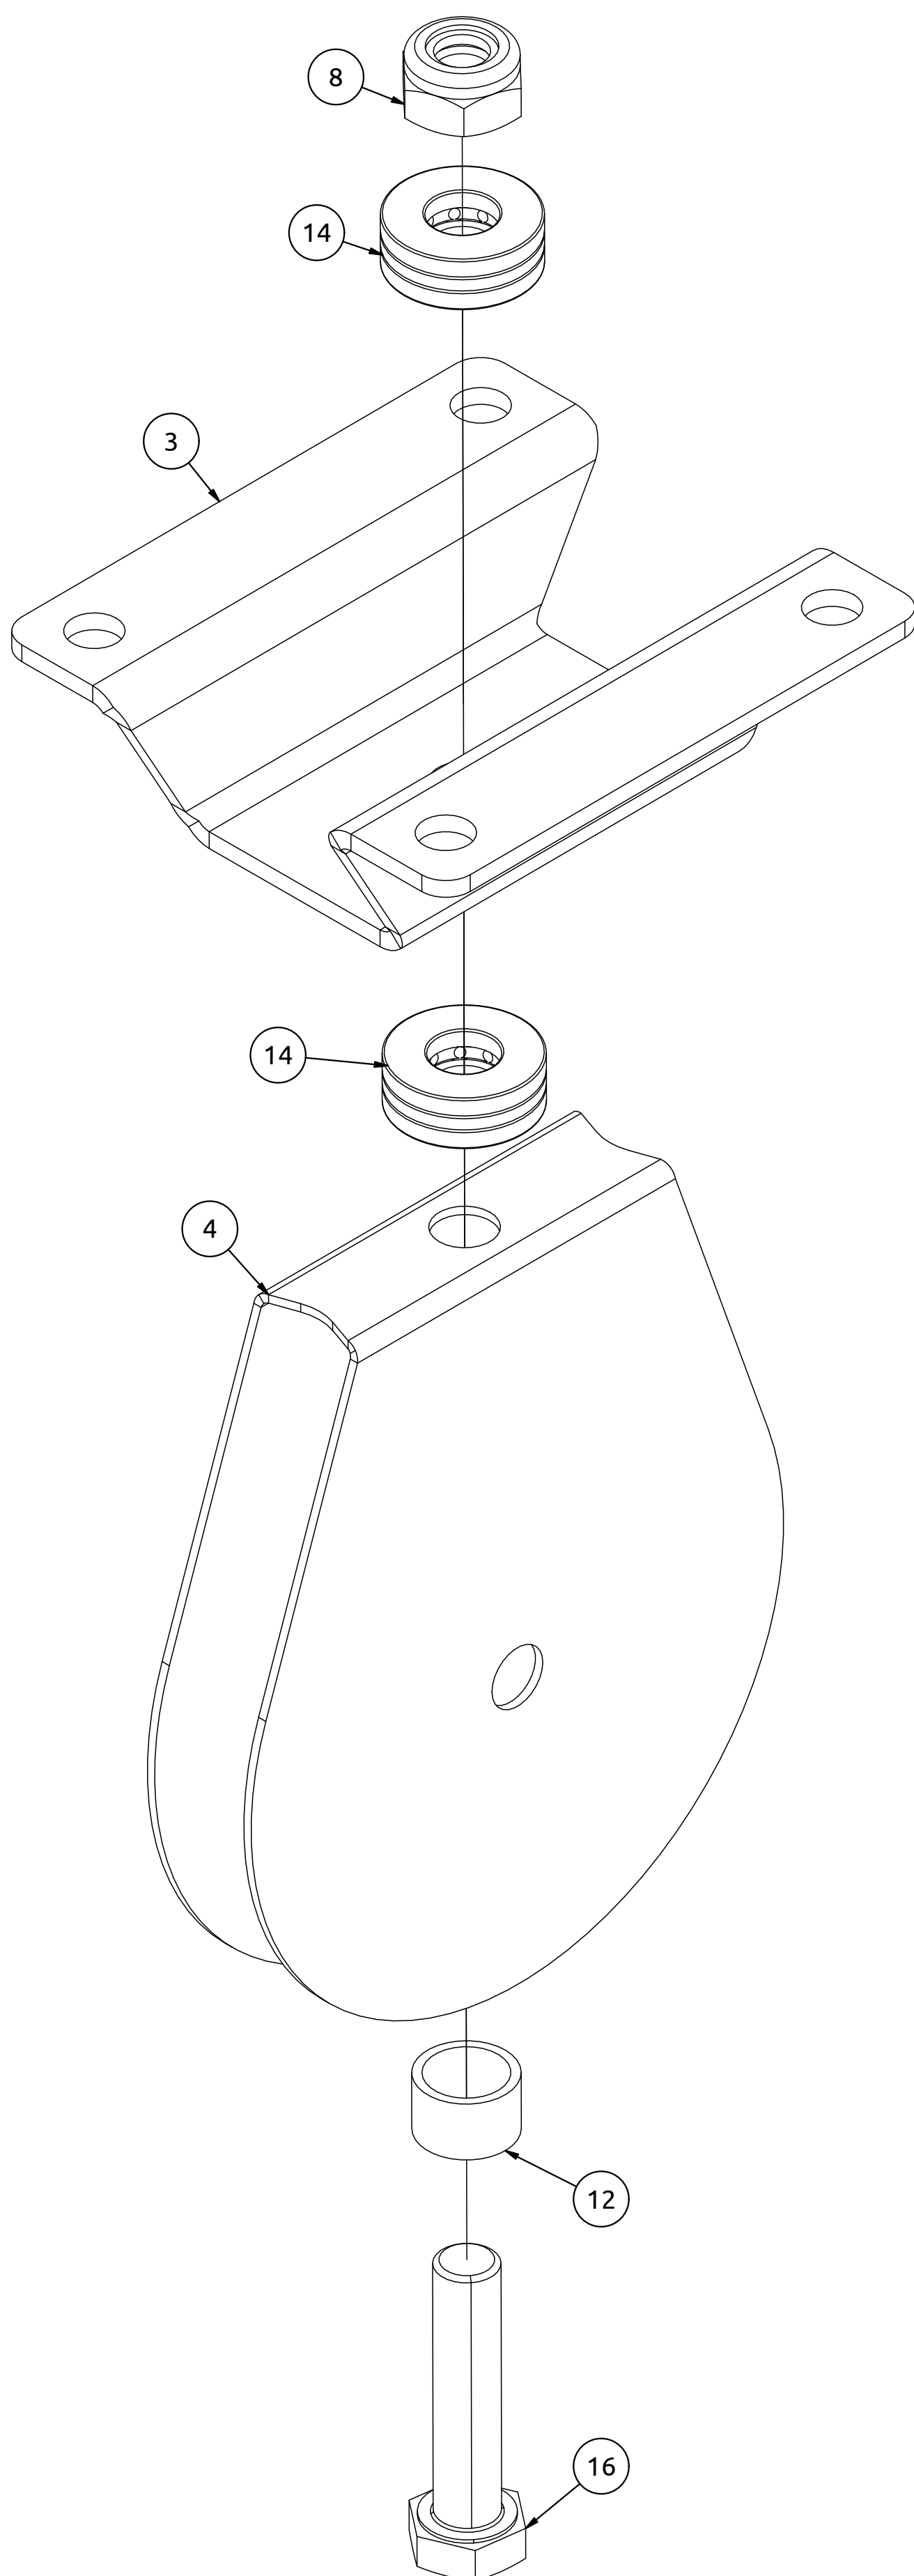

MH-W107 2.0

Nr. części (Part no.)	Ilość (Quantity)	Nazwa części	Opis (Details)	Part name
1	2	Szpilka wyciągu	MH-W107 2.0	Lift pin
2	2	Uchwyt z plastikową rękojeścią	MH-C204	Plastic handle
3	2	Blacha	3x100x140	Plate
4	2	Blacha STD	1,5x110x278	Pulley Bracket
5	2	Guma	D44	Rubber
6	2	Karabińczyk	7x70	Snap hook
7	2	Linka stalowa	2400mm	Rope
8	4	Nakrętka samokontruująca	M10	Safety nut
9	6	Podkładka	D10	Washer
10	2	Rolka	D110-1	Roll
11	4	Rura	D16x1,5x6	Tube
12	2	Rura	D16x1,5x10	Tube
13	2	Szekla	D12	Shackle
14	4	Łożyska wzdużne	51100	Bearing
15	4	Śruba	M6x12	HEX Bolt
16	2	Śruba	HEX M10x45	HEX Bolt
17	2	Śruba	HEX M10x40	HEX Bolt
18	2	Zacisk linki	M6x25	Cable clamp
19	4	Zaślepka	D110x20	Endcap

Montageanleitung

Assembly / Montageanleitung / Montážní návod / Schemat montażu / Инструкция по монтажу /
Instruction d'installation

Nakrętka samokontrująca
(Safety nut)
M10
x2

Rura
(Tube)
D16x1,5x10
x2

Łożyska wzdluzne
(Bearing)
51100
x4

Śruba
(HEX Bolt)
HEX M10x45
x2

x2

Montageanleitung

Assembly / Montageanleitung / Montážní návod / Schemat montażu / Инструкция по монтажу /
Instruction d'installation

Nakrętka samokontrolująca
(Safety nut)
M10
x2

Podkładka
(Washer)
D10
x4

Rolka
(Roll)
D110-1
x2

Rura
(Tube)
D16x1,5x6
x4

Śruba
(HEX Bolt)
HEX M10x40
x2

Zaślepka
(Endcap)
D110-1
x4

x2

Montageanleitung

Assembly / Montageanleitung / Montážní návod / Schemat montażu / Инструкция по монтажу /
Instruction d'installation