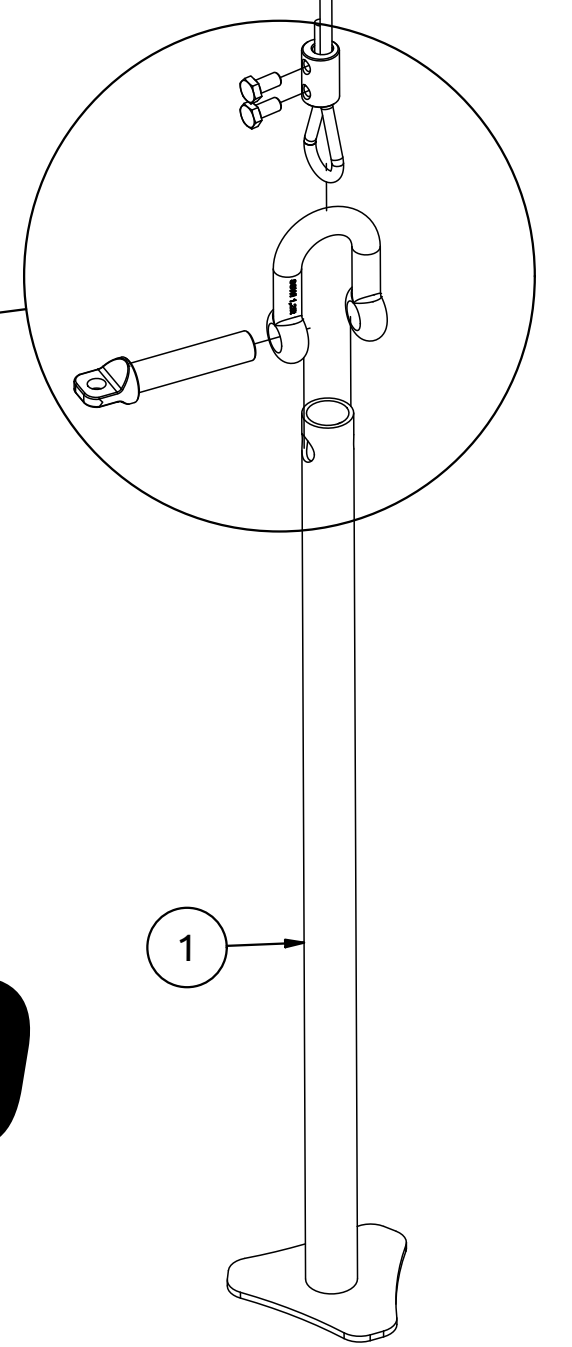

MH-W107 2.0

Nr. części (Part no.)	Ilość (Quantity)	Nazwa części	Opis (Details)	Part name
1	2	Szpilka wyciągu	MH-W107 2.0	Lift pin
2	2	Uchwyt z plastikową rękojeścią	MH-C204	Plastic handle
3	2	Blacha	3x100x140	Plate
4	2	Blacha STD	1,5x110x278	Pulley Bracket
5	2	Guma	D44	Rubber
6	2	Karabińczyk	7x70	Snap hook
7	2	Linka stalowa	2400mm	Rope
8	4	Nakrętka samokontruująca	M10	Safety nut
9	6	Podkładka	D10	Washer
10	2	Rolka	D110-1	Roll
11	4	Rura	D16x1,5x6	Tube
12	2	Rura	D16x1,5x10	Tube
13	2	Szekla	D12	Shackle
14	4	Łożyska wzdużne	51100	Bearing
15	4	Śruba	M6x12	HEX Bolt
16	2	Śruba	HEX M10x45	HEX Bolt
17	2	Śruba	HEX M10x40	HEX Bolt
18	2	Zacisk linki	M6x25	Cable clamp
19	4	Zaślepka	D110x20	Endcap

Śruba
(HEX Bolt)
HEX M10x45
x2

x2

Montageanleitung

Assembly / Montageanleitung / Montážní návod / Schemat montażu / Инструкция по монтажу /
Instruction d'installation

Nakrętka samokontrolująca
(Safety nut)
M10
x2

Podkładka
(Washer)
D10
x4

Rolka
(Roll)
D110-1
x2

Rura
(Tube)
D16x1,5x6
x4

Śruba
(HEX Bolt)
HEX M10x40
x2

Zaślepka
(Endcap)
D110-1
x4

x2

Montageanleitung

Assembly / Montageanleitung / Montážní návod / Schemat montażu / Инструкция по монтажу /
Instruction d'installation

Podkładka
(Washer)
D10
x2

Guma
(Rubber)
D44
x2

Karabińczyk
(Snap hook)
7x70
x2

Szeka
(Shackle)
D12
x2

Śruba
(HEX Bolt)
M6x12
x4

Zacisk linki
(Cable clamp)
M6x25
x2

x2