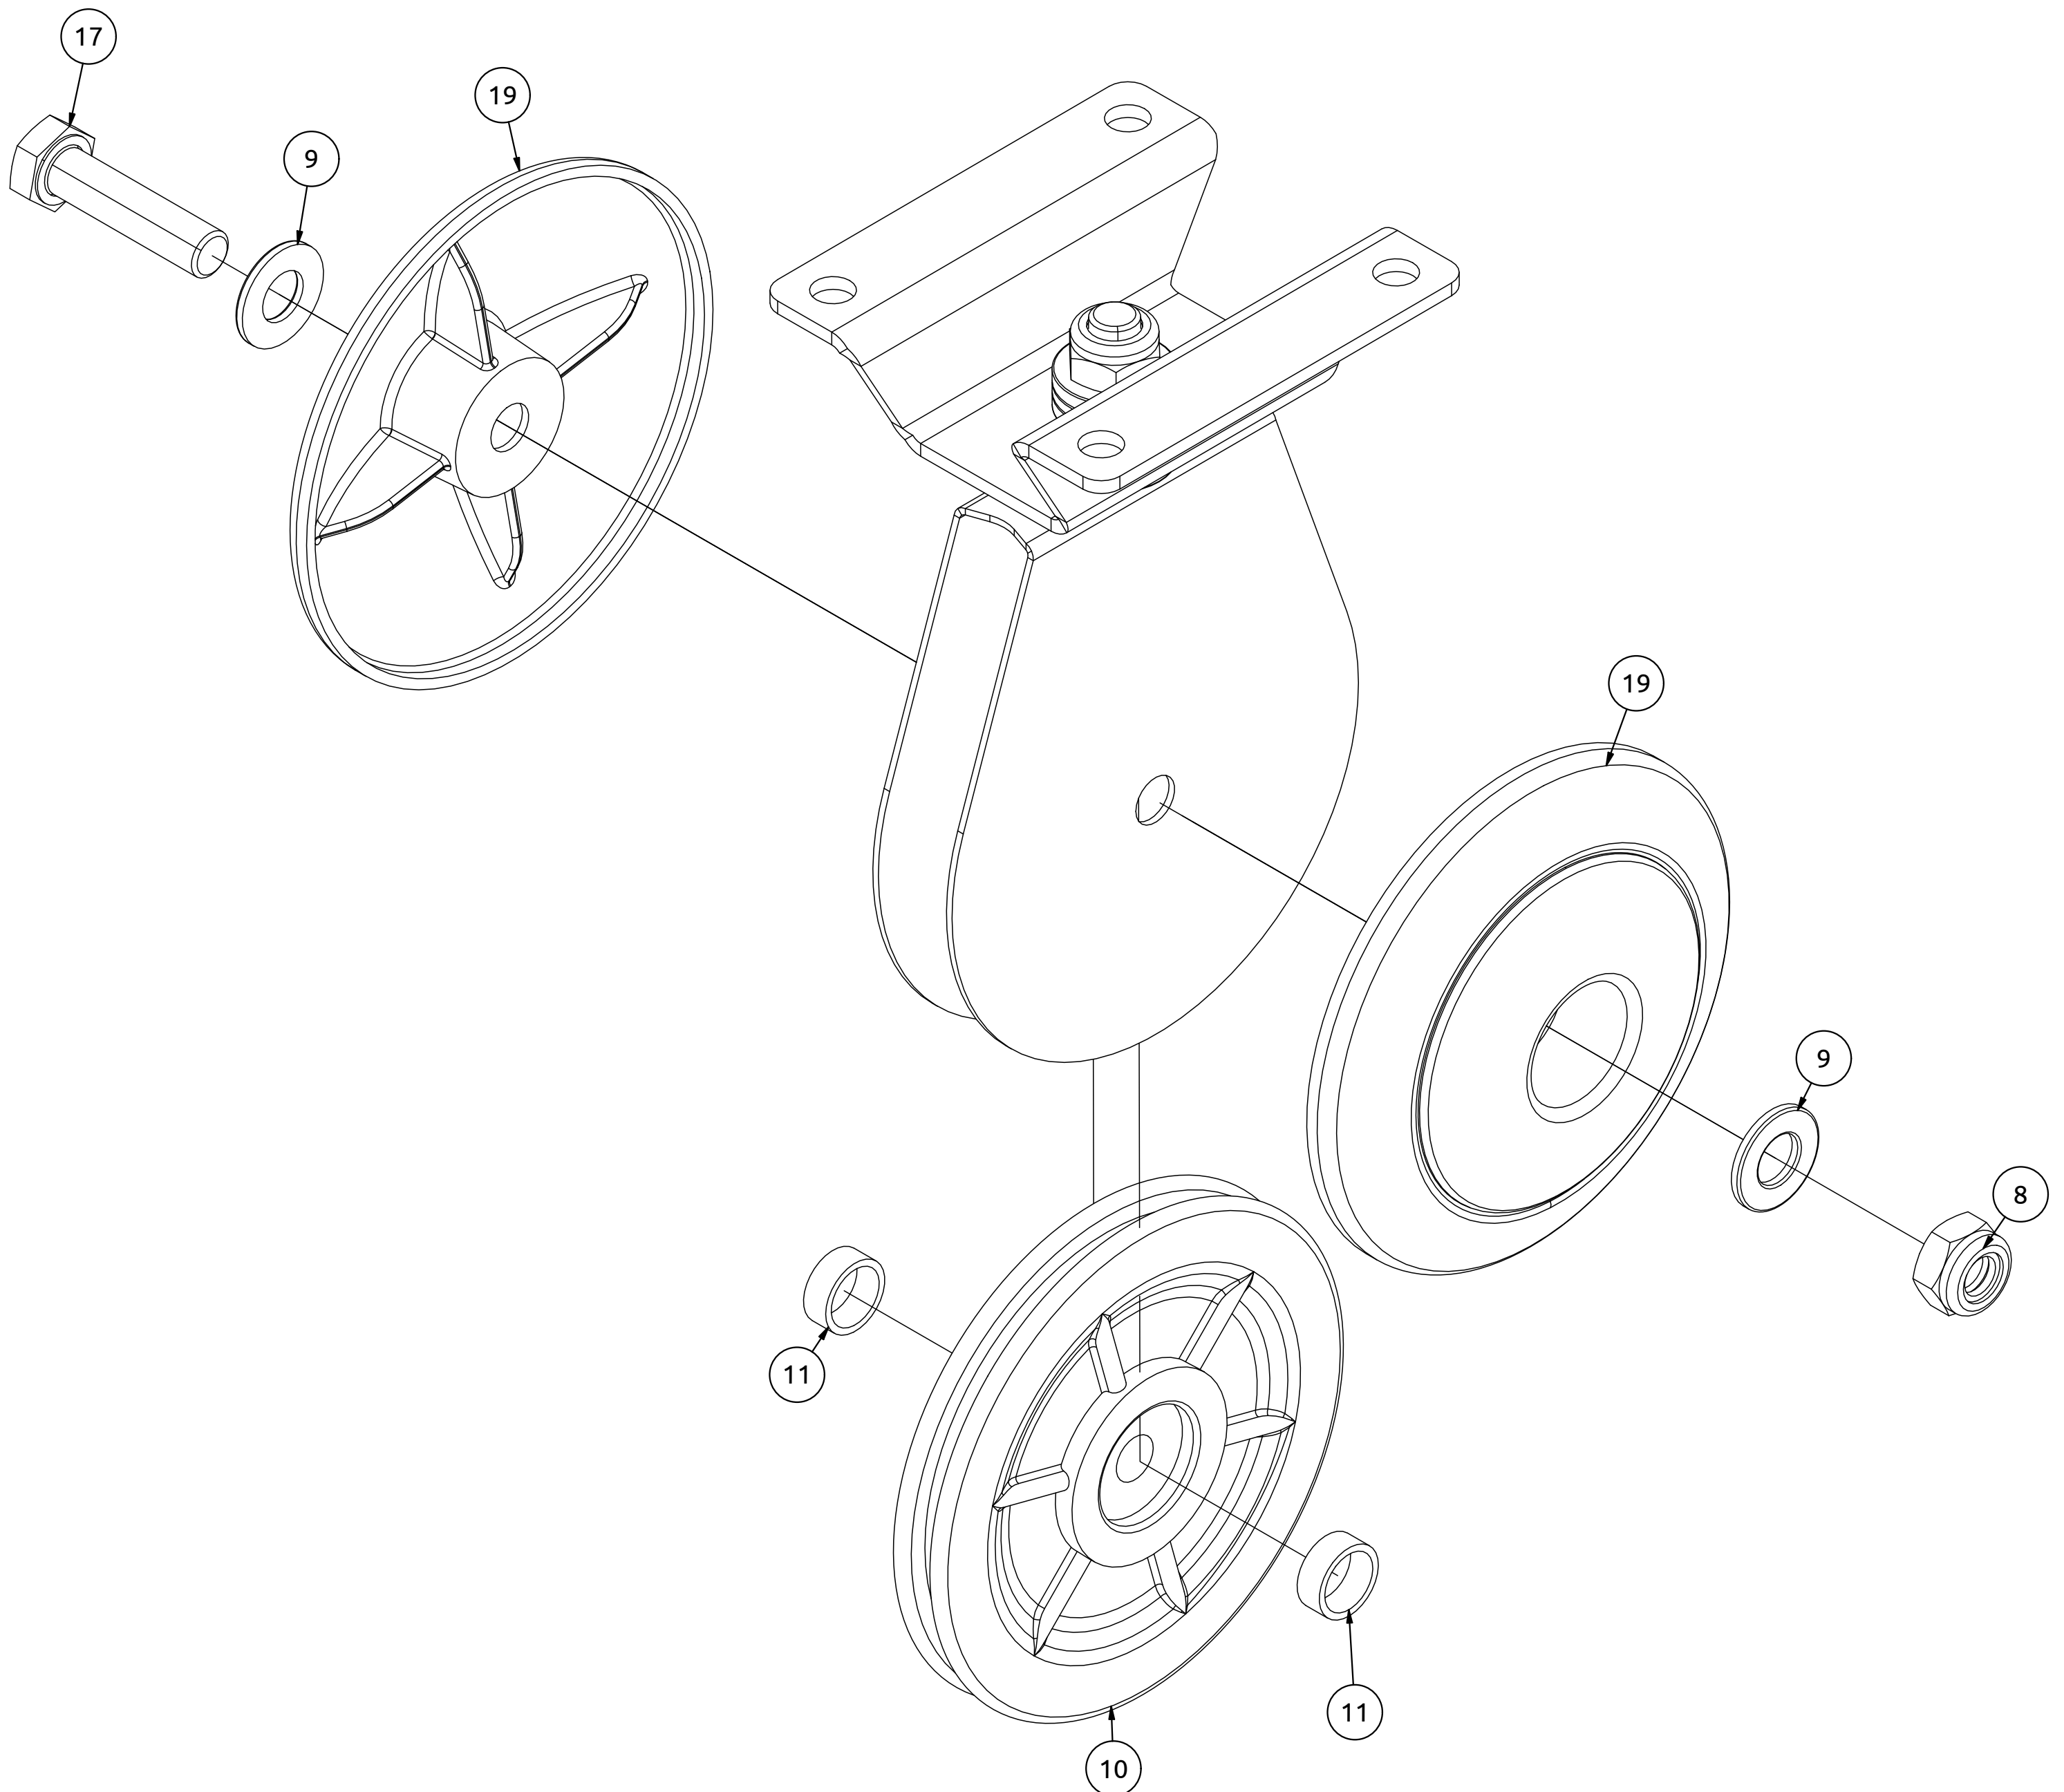

MH-W107 2.0

Nr. części (Part no.)	Ilość (Quantity)	Nazwa części	Opis (Details)	Part name
1	2	Szpilka wyciągu	MH-W107 2.0	Lift pin
2	2	Uchwyt z plastikową rękojeścią	MH-C204	Plastic handle
3	2	Blacha	3x100x140	Plate
4	2	Blacha STD	1,5x110x278	Pulley Bracket
5	2	Guma	D44	Rubber
6	2	Karabińczyk	7x70	Snap hook
7	2	Linka stalowa	2400mm	Rope
8	4	Nakrętka samokontruująca	M10	Safety nut
9	6	Podkładka	D10	Washer
10	2	Rolka	D110-1	Roll
11	4	Rura	D16x1,5x6	Tube
12	2	Rura	D16x1,5x10	Tube
13	2	Szekla	D12	Shackle
14	4	Łożyska wzdużne	51100	Bearing
15	4	Śruba	M6x12	HEX Bolt
16	2	Śruba	HEX M10x45	HEX Bolt
17	2	Śruba	HEX M10x40	HEX Bolt
18	2	Zacisk linki	M6x25	Cable clamp
19	4	Zaślepka	D110x20	Endcap

Śruba
(HEX Bolt)
HEX M10x45
x2

x2

Montageanleitung

Assembly / Montageanleitung / Montážní návod / Schemat montażu / Инструкция по монтажу /
Instruction d'installation

Nakrętka samokontrolująca
(Safety nut)
M10
x2

Podkładka
(Washer)
D10
x4

Rolka
(Roll)
D110-1
x2

Rura
(Tube)
D16x1,5x6
x4

Śruba
(HEX Bolt)
HEX M10x40
x2

Zaślepka
(Endcap)
D110-1
x4

x2

Montageanleitung

Assembly / Montageanleitung / Montážní návod / Schemat montażu / Инструкция по монтажу /
Instruction d'installation

Podkładka
(Washer)
D10
x2

Guma
(Rubber)
D44
x2

Karabińczyk
(Snap hook)
7x70
x2

Szeka
(Shackle)
D12
x2

Śruba
(HEX Bolt)
M6x12
x4

Zacisk linki
(Cable clamp)
M6x25
x2

x2