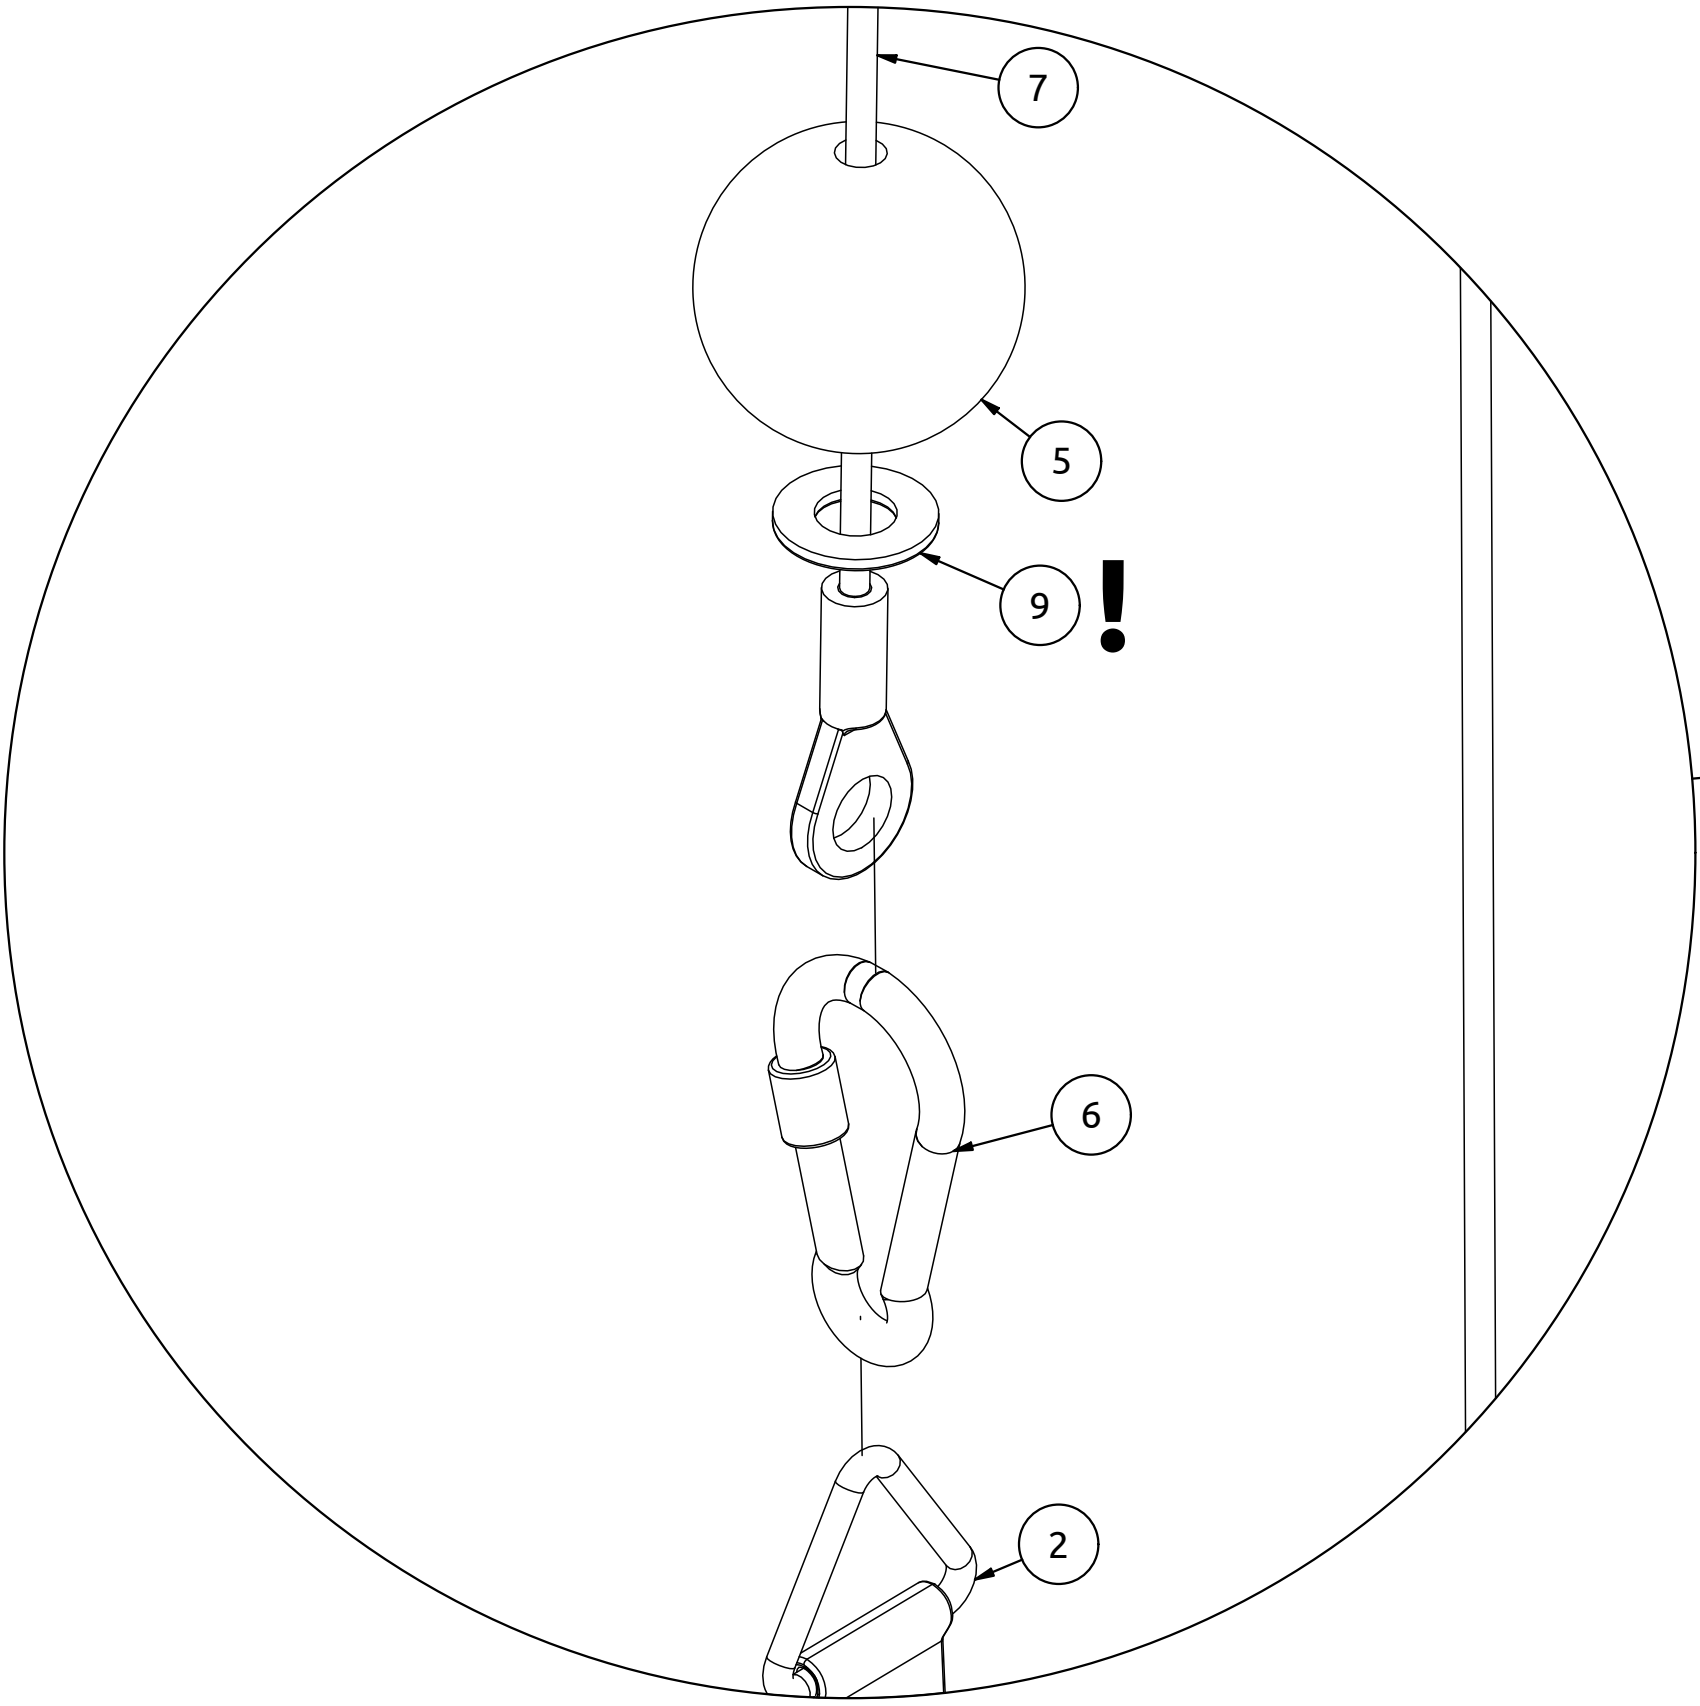

MH-W107 2.0

Nr. części (Part no.)	Ilość (Quantity)	Nazwa części	Opis (Details)	Part name
1	2	Szpilka wyciągu	MH-W107 2.0	Lift pin
2	2	Uchwyt z plastikową rękojeścią	MH-C204	Plastic handle
3	2	Blacha	3x100x140	Plate
4	2	Blacha STD	1,5x110x278	Pulley Bracket
5	2	Guma	D44	Rubber
6	2	Karabińczyk	7x70	Snap hook
7	2	Linka stalowa	2400mm	Rope
8	4	Nakrętka samokontruująca	M10	Safety nut
9	6	Podkładka	D10	Washer
10	2	Rolka	D110-1	Roll
11	4	Rura	D16x1,5x6	Tube
12	2	Rura	D16x1,5x10	Tube
13	2	Szekla	D12	Shackle
14	4	Łożyska wzdużne	51100	Bearing
15	4	Śruba	M6x12	HEX Bolt
16	2	Śruba	HEX M10x45	HEX Bolt
17	2	Śruba	HEX M10x40	HEX Bolt
18	2	Zacisk linki	M6x25	Cable clamp
19	4	Zaślepka	D110x20	Endcap

Śruba
(HEX Bolt)
HEX M10x45
x2

x2

Montageanleitung

Assembly / Montageanleitung / Montážní návod / Schemat montażu / Инструкция по монтажу /
Instruction d'installation

Nakrętka samokontrolująca
(Safety nut)
M10
x2

Podkładka
(Washer)
D10
x4

Rolka
(Roll)
D110-1
x2

Rura
(Tube)
D16x1,5x6
x4

Śruba
(HEX Bolt)
HEX M10x40
x2

Zaślepka
(Endcap)
D110-1
x4

x2

Montageanleitung

Assembly / Montageanleitung / Montážní návod / Schemat montażu / Инструкция по монтажу /
Instruction d'installation

Podkładka
(Washer)
D10
x2

Guma
(Rubber)
D44
x2

Karabińczyk
(Snap hook)
7x70
x2

Szeka
(Shackle)
D12
x2

Śruba
(HEX Bolt)
M6x12
x4

Zacisk linki
(Cable clamp)
M6x25
x2

x2