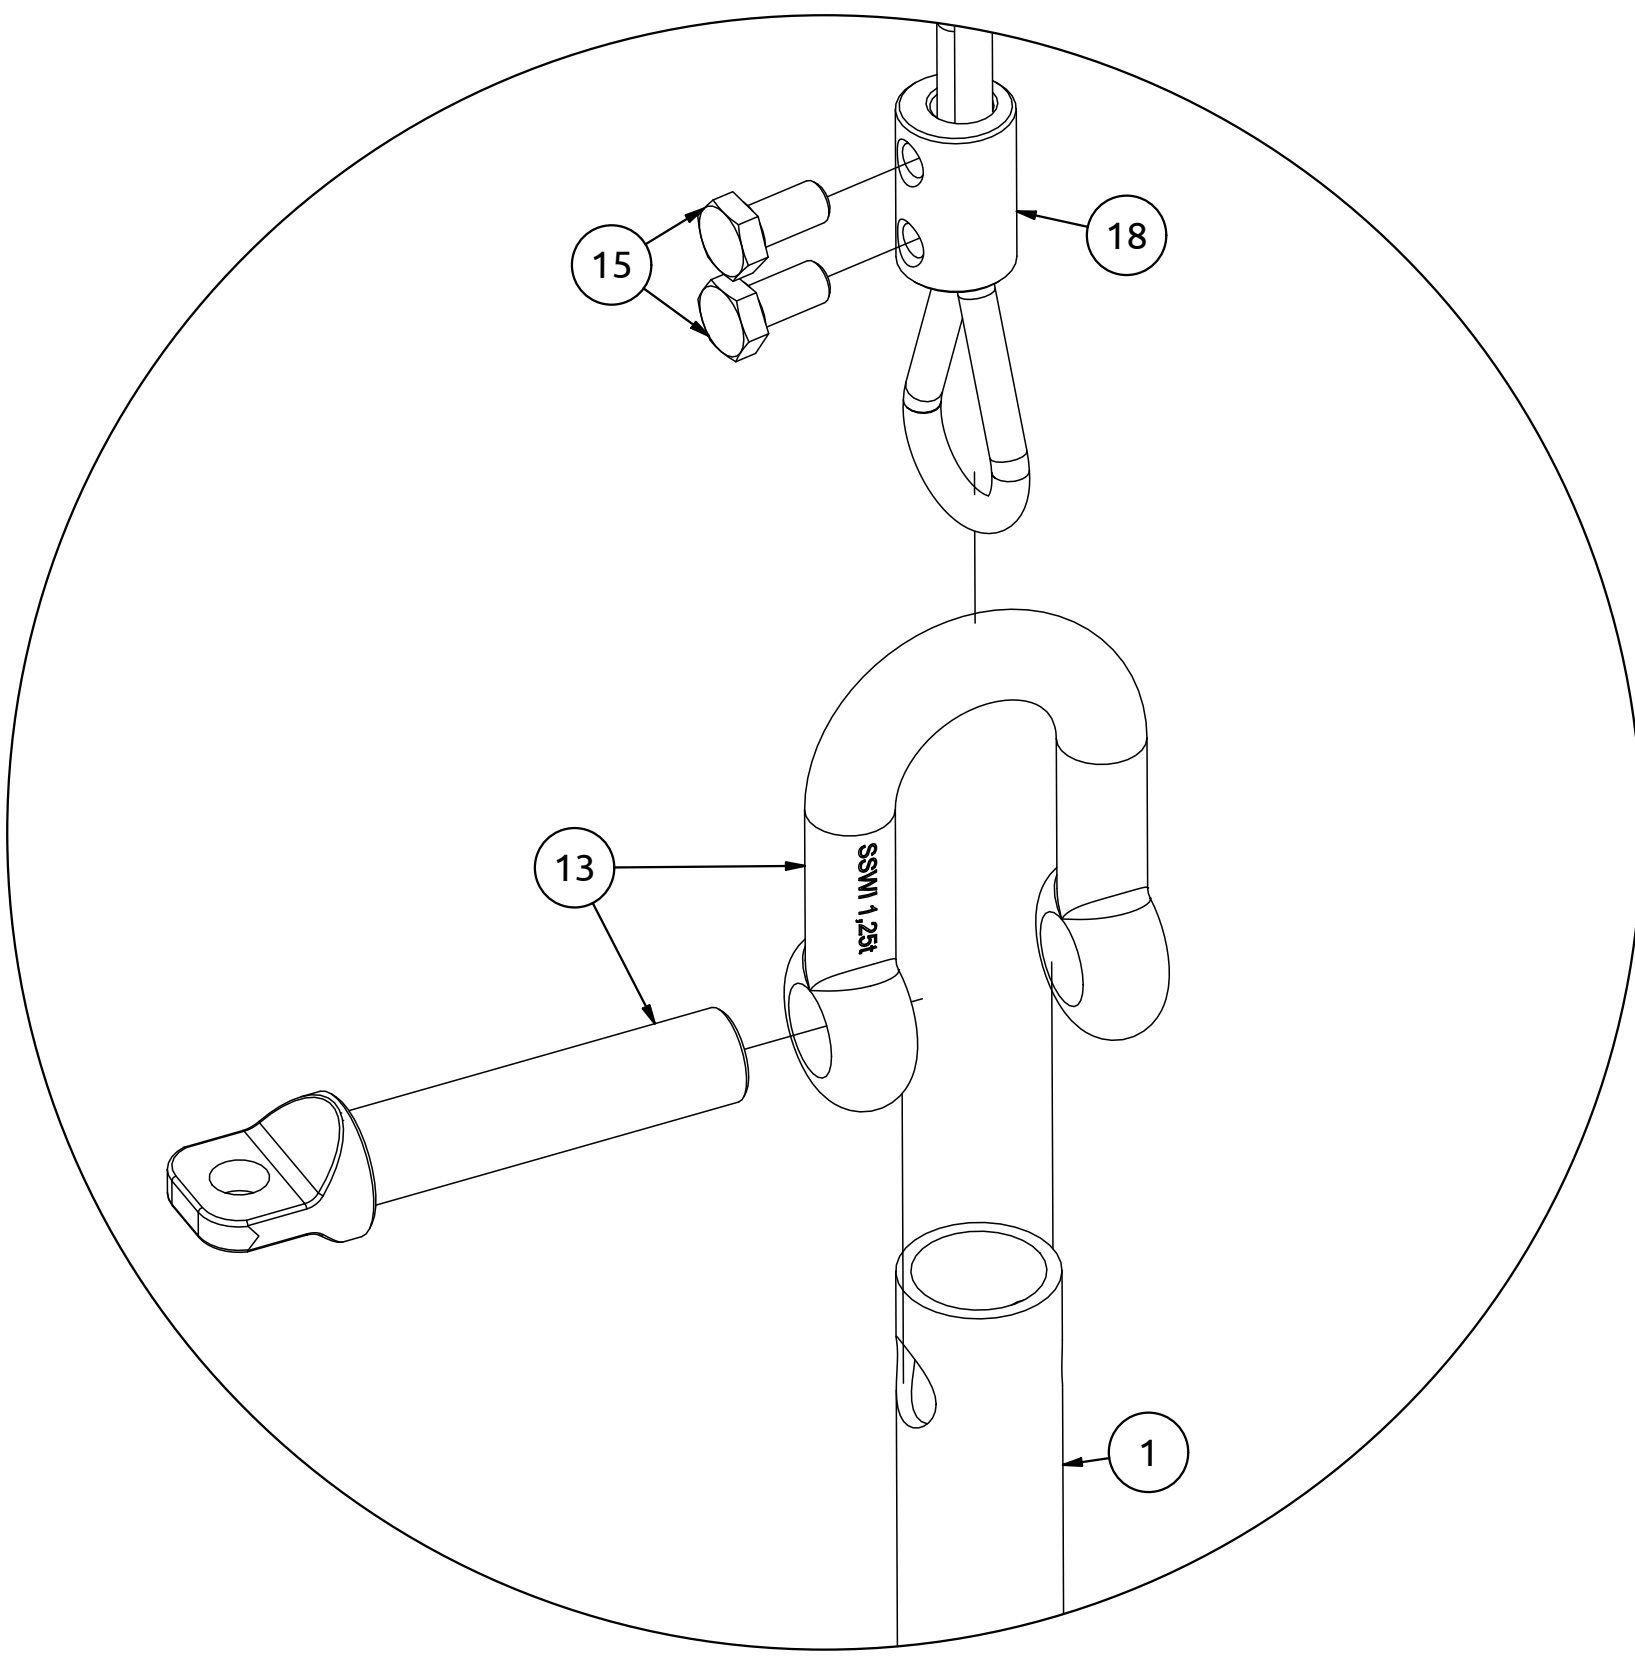

MH-W107 2.0

Nr. części (Part no.)	Ilość (Quantity)	Nazwa części	Opis (Details)	Part name
1	2	Szpilka wyciągu	MH-W107 2.0	Lift pin
2	2	Uchwyt z plastikową rękojeścią	MH-C204	Plastic handle
3	2	Blacha	3x100x140	Plate
4	2	Blacha STD	1,5x110x278	Pulley Bracket
5	2	Guma	D44	Rubber
6	2	Karabińczyk	7x70	Snap hook
7	2	Linka stalowa	2400mm	Rope
8	4	Nakrętka samokontruująca	M10	Safety nut
9	6	Podkładka	D10	Washer
10	2	Rolka	D110-1	Roll
11	4	Rura	D16x1,5x6	Tube
12	2	Rura	D16x1,5x10	Tube
13	2	Szekla	D12	Shackle
14	4	Łożyska wzdużne	51100	Bearing
15	4	Śruba	M6x12	HEX Bolt
16	2	Śruba	HEX M10x45	HEX Bolt
17	2	Śruba	HEX M10x40	HEX Bolt
18	2	Zacisk linki	M6x25	Cable clamp
19	4	Zaślepka	D110x20	Endcap

Śruba
(HEX Bolt)
HEX M10x45
x2

x2

Montageanleitung

Assembly / Montageanleitung / Montážní návod / Schemat montażu / Инструкция по монтажу /
Instruction d'installation

Nakrętka samokontrolująca
(Safety nut)
M10
x2

Podkładka
(Washer)
D10
x4

Rolka
(Roll)
D110-1
x2

Rura
(Tube)
D16x1,5x6
x4

Śruba
(HEX Bolt)
HEX M10x40
x2

Zaślepka
(Endcap)
D110-1
x4

x2

Montageanleitung

Assembly / Montageanleitung / Montážní návod / Schemat montażu / Инструкция по монтажу /
Instruction d'installation

Podkładka
(Washer)
D10
x2

Guma
(Rubber)
D44
x2

Karabińczyk
(Snap hook)
7x70
x2

Szeka
(Shackle)
D12
x2

Śruba
(HEX Bolt)
M6x12
x4

Zacisk linki
(Cable clamp)
M6x25
x2

x2