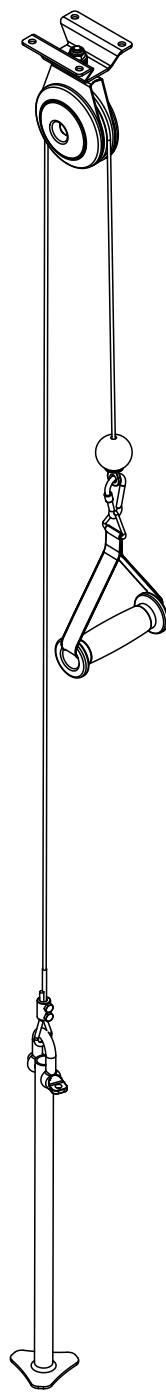

MARBO SPORT

**MAX
120 KG**

DE KABELZUG FÜR DECKENBEFESTIGUNG

EN CEILING-MOUNTED CABLE CROSSOVER

CZ KLADKY S MONTÁŽÍ DO ZDI

RU БЛОКИ ПОТОЛОЧНЫЕ

PL BRAMA DO SUFITU

FR POULIES CROSSOVER DE PLAFOND

MH-W107 2.0

Nr. części (Part no.)	Ilość (Quantity)	Nazwa części	Opis (Details)	Part name
1	2	Szpilka wyciągu	MH-W107 2.0	Lift pin
2	2	Uchwyt z plastikową rękojeścią	MH-C204	Plastic handle
3	2	Blacha	3x100x140	Plate
4	2	Blacha STD	1,5x110x278	Pulley Bracket
5	2	Guma	D44	Rubber
6	2	Karabińczyk	7x70	Snap hook
7	2	Linka stalowa	2400mm	Rope
8	4	Nakrętka samokontruująca	M10	Safety nut
9	6	Podkładka	D10	Washer
10	2	Rolka	D110-1	Roll
11	4	Rura	D16x1,5x6	Tube
12	2	Rura	D16x1,5x10	Tube
13	2	Szekla	D12	Shackle
14	4	Łożyska wzdużne	51100	Bearing
15	4	Śruba	M6x12	HEX Bolt
16	2	Śruba	HEX M10x45	HEX Bolt
17	2	Śruba	HEX M10x40	HEX Bolt
18	2	Zacisk linki	M6x25	Cable clamp
19	4	Zaślepka	D110x20	Endcap

Montageanleitung

Assembly / Montageanleitung / Montážní návod / Schemat montażu / Инструкция по монтажу /
Instruction d'installation

Nakrętka samokontrująca
(Safety nut)
M10
x2

Rura
(Tube)
D16x1,5x10
x2

Łożyska wzdluzne
(Bearing)
51100
x4

Śruba
(HEX Bolt)
HEX M10x45
x2

x2

Montageanleitung

Assembly / Montageanleitung / Montážní návod / Schemat montażu / Инструкция по монтажу /
Instruction d'installation

Nakrętka samokontrolująca
(Safety nut)
M10
x2