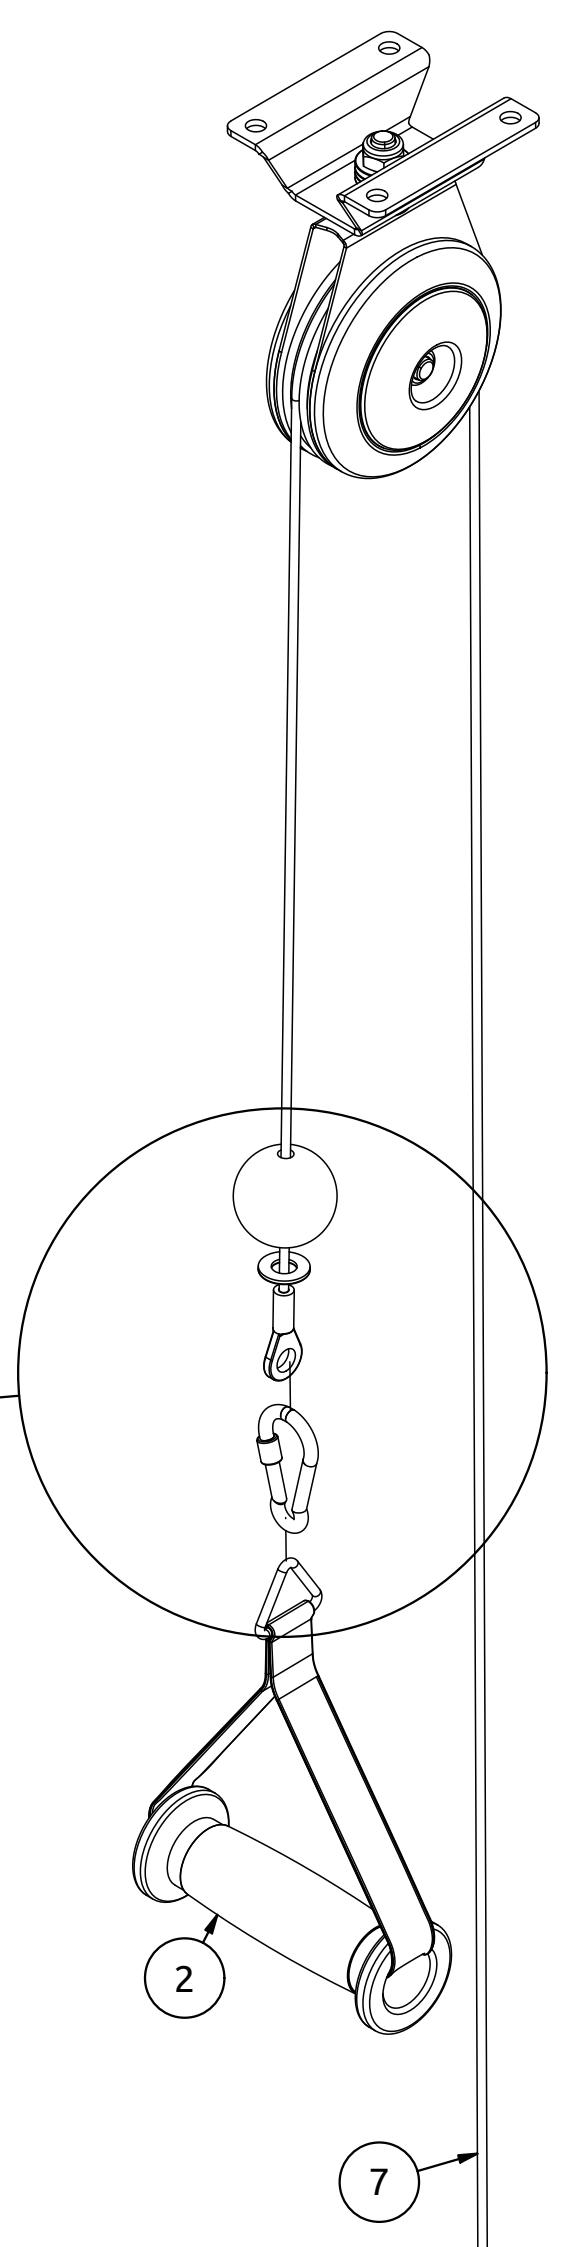

MH-W107 2.0

Nr. części (Part no.)	Ilość (Quantity)	Nazwa części	Opis (Details)	Part name
1	2	Szpilka wyciągu	MH-W107 2.0	Lift pin
2	2	Uchwyt z plastikową rękojeścią	MH-C204	Plastic handle
3	2	Blacha	3x100x140	Plate
4	2	Blacha STD	1,5x110x278	Pulley Bracket
5	2	Guma	D44	Rubber
6	2	Karabińczyk	7x70	Snap hook
7	2	Linka stalowa	2400mm	Rope
8	4	Nakrętka samokontruująca	M10	Safety nut
9	6	Podkładka	D10	Washer
10	2	Rolka	D110-1	Roll
11	4	Rura	D16x1,5x6	Tube
12	2	Rura	D16x1,5x10	Tube
13	2	Szekla	D12	Shackle
14	4	Łożyska wzdużne	51100	Bearing
15	4	Śruba	M6x12	HEX Bolt
16	2	Śruba	HEX M10x45	HEX Bolt
17	2	Śruba	HEX M10x40	HEX Bolt
18	2	Zacisk linki	M6x25	Cable clamp
19	4	Zaślepka	D110x20	Endcap

Montageanleitung

Assembly / Montageanleitung / Montážní návod / Schemat montażu / Инструкция по монтажу /
Instruction d'installation

Nakrętka samokontrująca
(Safety nut)
M10
x2

Rura
(Tube)
D16x1,5x10
x2

Łożyska wzdluzne
(Bearing)
51100
x4

Śruba
(HEX Bolt)
HEX M10x45
x2

x2

Montageanleitung

Assembly / Montageanleitung / Montážní návod / Schemat montażu / Инструкция по монтажу /
Instruction d'installation

Nakrętka samokontrolująca
(Safety nut)
M10
x2

Podkładka
(Washer)
D10
x2

Guma
(Rubber)
D44
x2

Karabińczyk
(Snap hook)
7x70
x2

Szeka
(Shackle)
D12
x2

Śruba
(HEX Bolt)
M6x12
x4

Zacisk linki
(Cable clamp)
M6x25
x2

x2