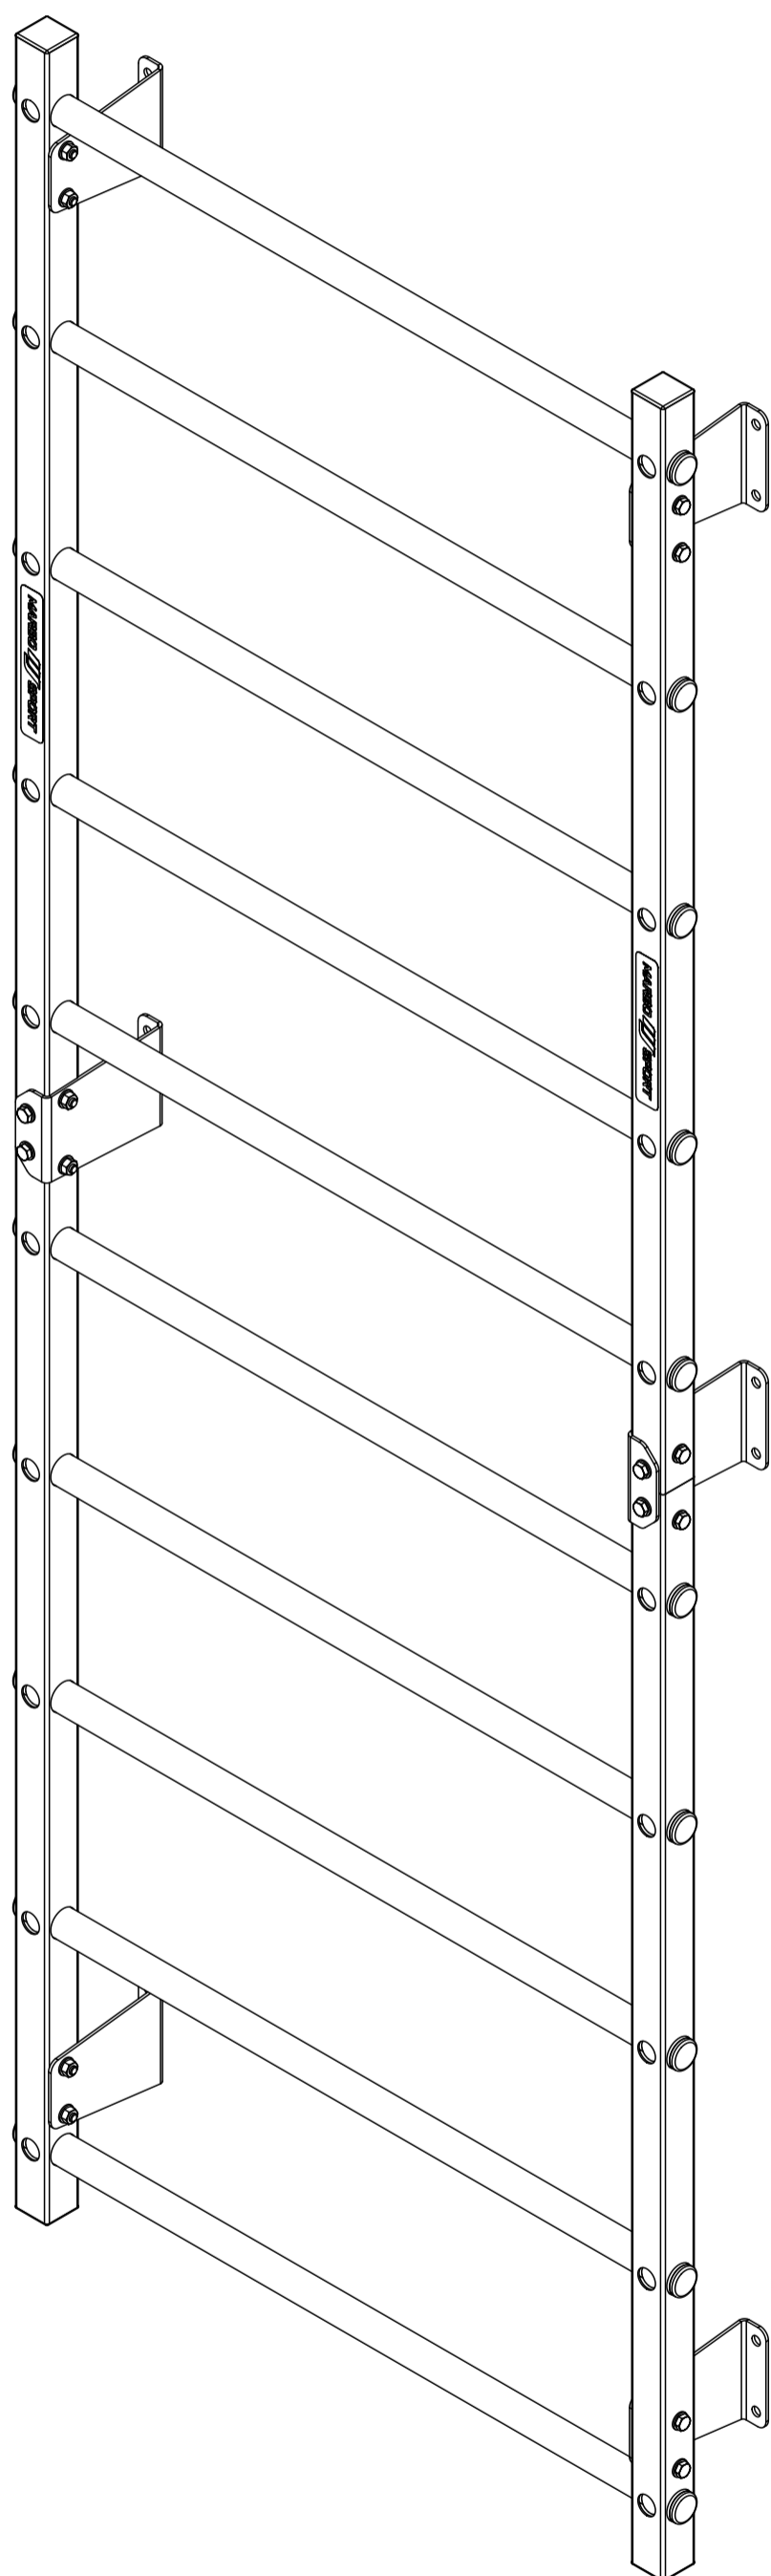

# MARBO SPORT

EN

DE

CZ

PL

RU

FR

**MAX.  
200 KG**

# Parts list

Stückliste / Seznam dílů / Lista części / Комплектация / Liste de pieces

Nr. części (Part no.)	Ilość (Quantity)	Nazwa części (Part name)	Opis (Details)	Part name
1	2	Blacha	3x105x203	Plate
2	4	Blacha	3x105x165	Plate
3	2	Naklejka	27x158	Sticker
4	36	Nakrętka	M8	Nut
5	52	Podkładka	D8	Washer
6	4	Profil	40x40x1,5x1150	Profile
7	10	Rura	D30x2x800-1	Tube
8	20	Śruba	SPH M8x45	Carriage bolt
9	16	Śruba	M8x55	Bolt
10	4	Zaślepka	40x40	End cap
11	20	Zaślepka	D30x2	End cap

# Assembly

Montageanleitung / Montážní návod / Schemat montażu / Инструкция по монтажу / Instruction d'installation

Nakrętka  
(Nut)  
M8  
x28

Podkładka  
(Washer)  
D8  
x36

Śruba  
(Carriage bolt)  
SPH M8x45  
x20

Śruba  
(Bolt)  
M8x55  
x8

Zaślepka  
(End cap)  
D30x2  
x20