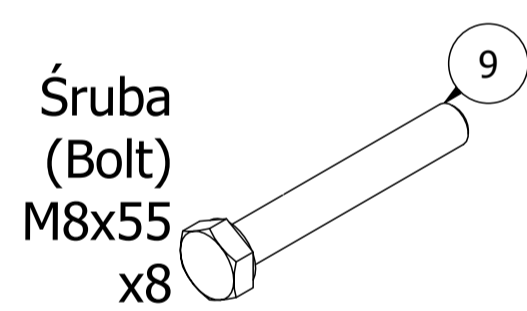

Assembly

Montageanleitung / Montážní návod / Schemat montażu / Инструкция по монтажу / Instruction d'installation