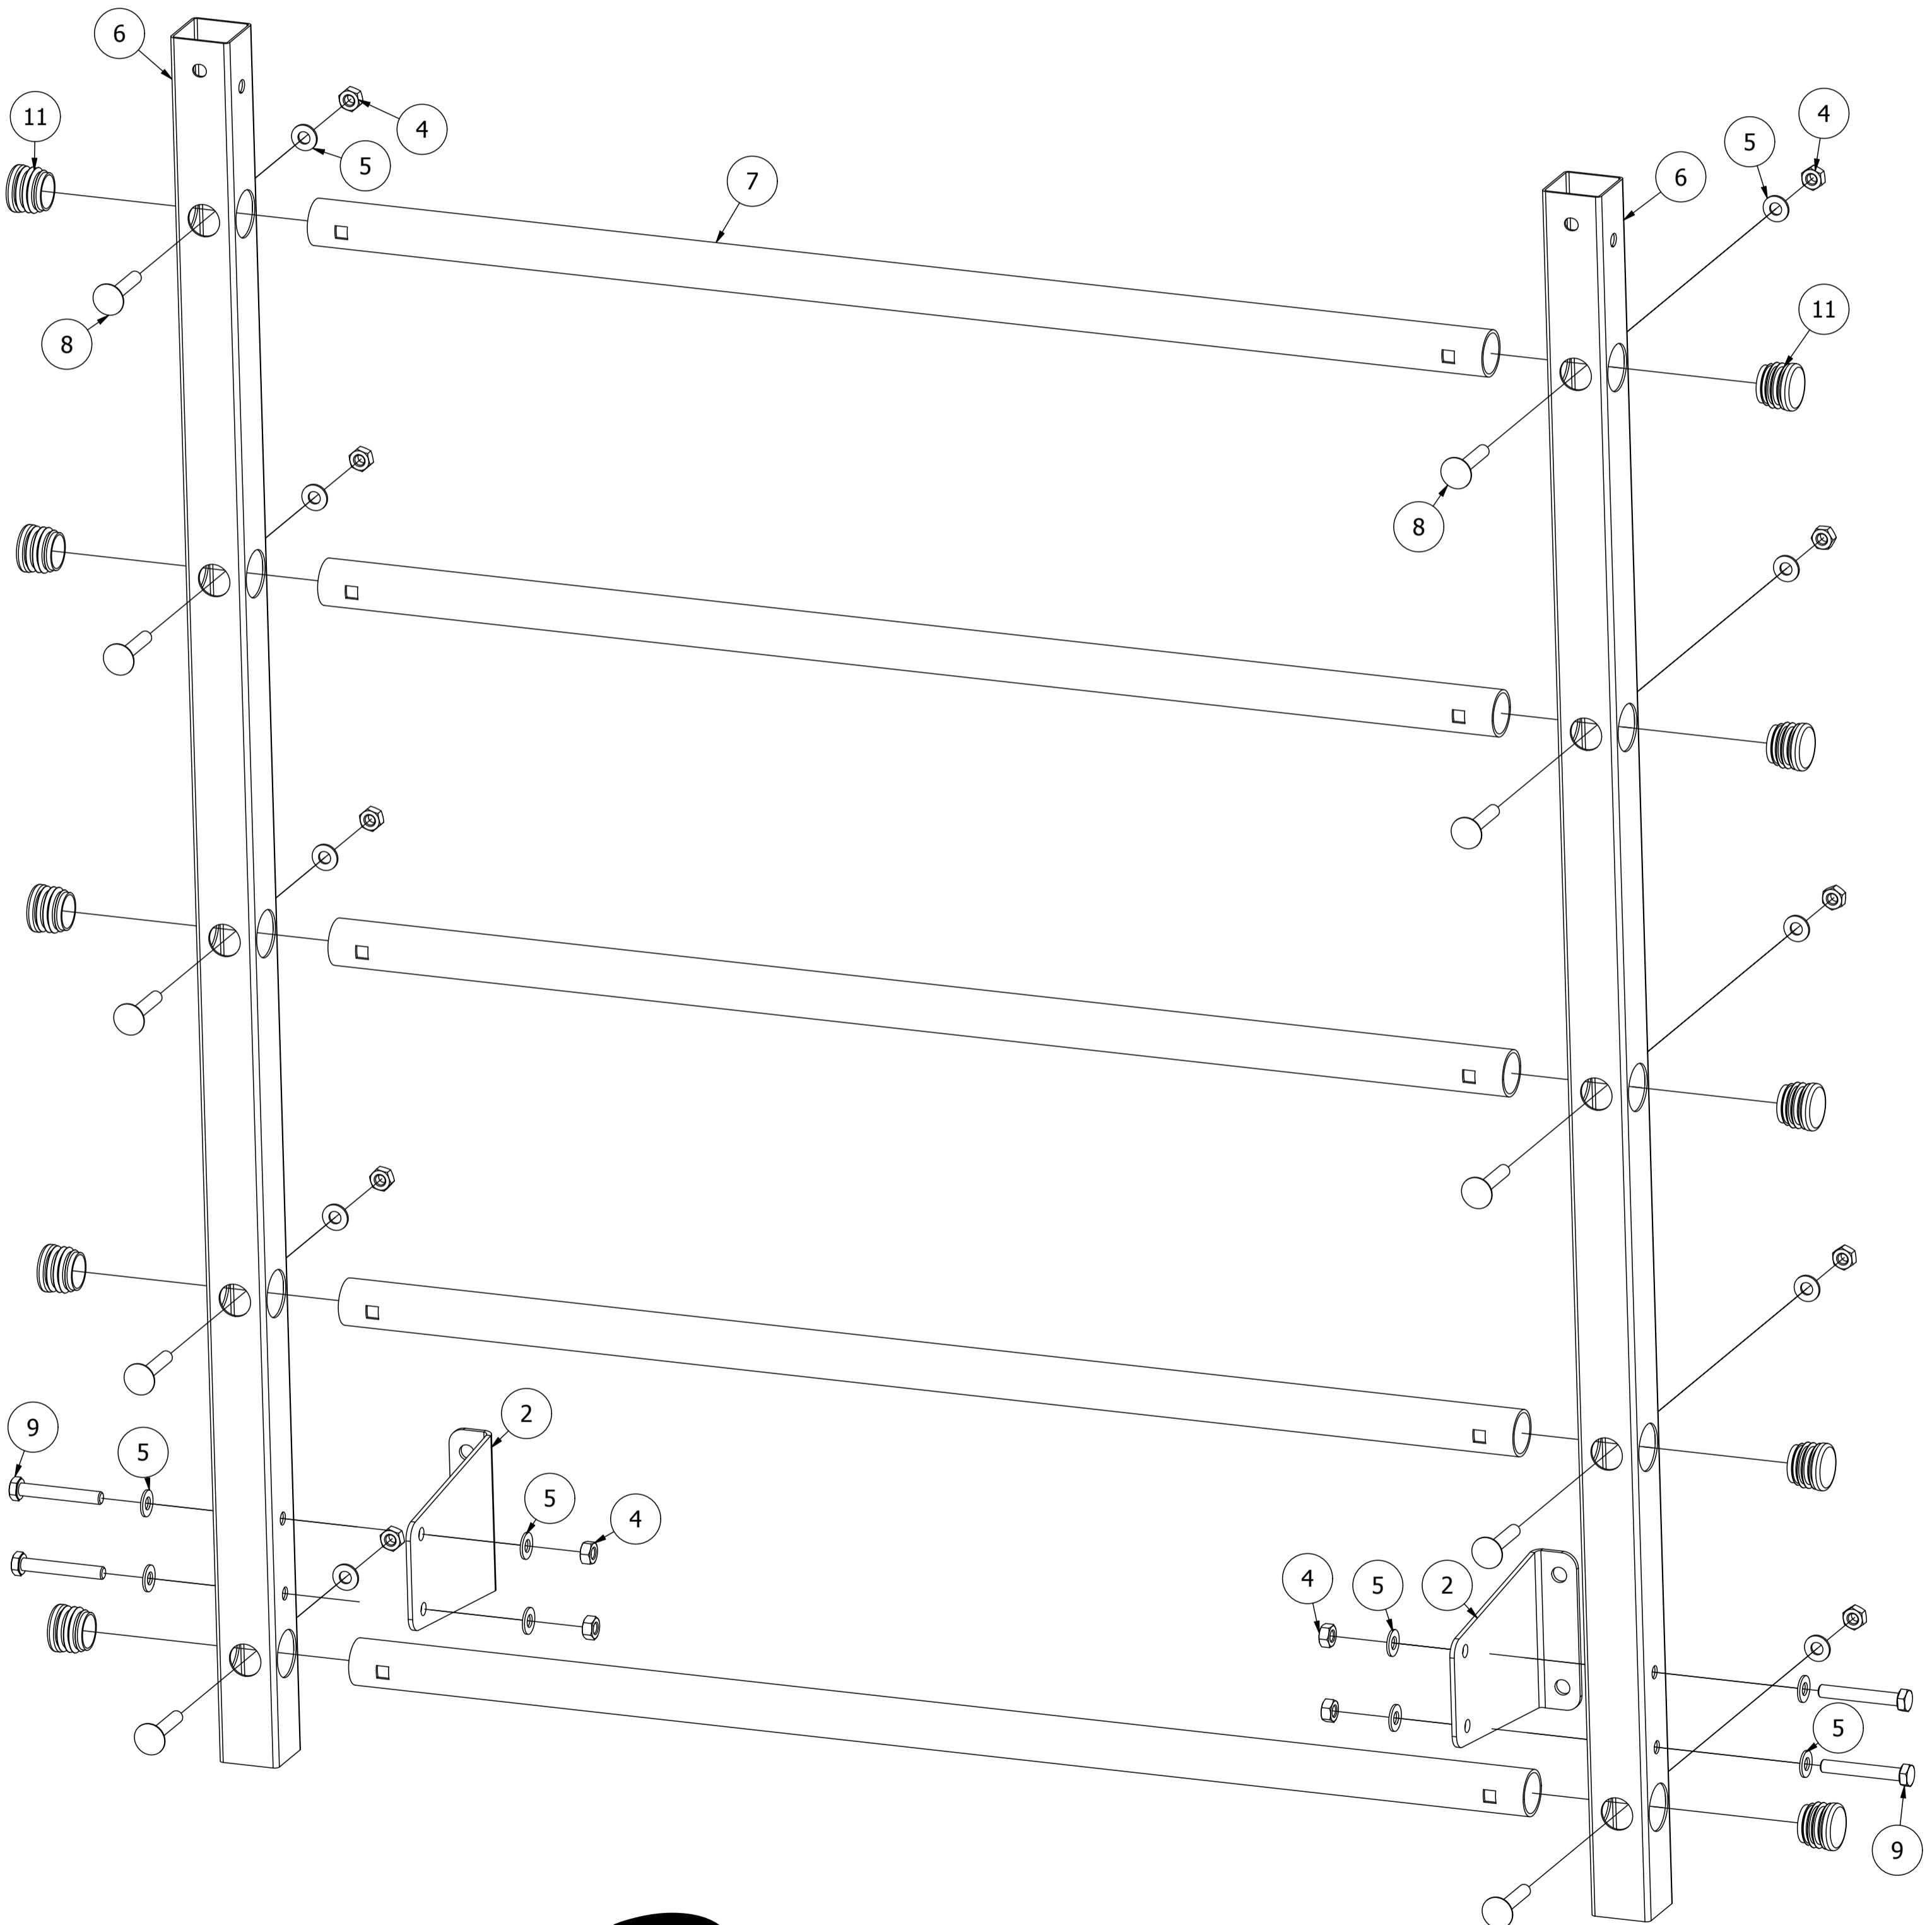

# Parts list

Stückliste / Seznam dílů / Lista części / Комплектация / Liste de pieces

Nr. części (Part no.)	Ilość (Quantity)	Nazwa części (Part name)	Opis (Details)	Part name
1	2	Blacha	3x105x203	Plate
2	4	Blacha	3x105x165	Plate
3	2	Naklejka	27x158	Sticker
4	36	Nakrętka	M8	Nut
5	52	Podkładka	D8	Washer
6	4	Profil	40x40x1,5x1150	Profile
7	10	Rura	D30x2x800-1	Tube
8	20	Śruba	SPH M8x45	Carriage bolt
9	16	Śruba	M8x55	Bolt
10	4	Zaślepka	40x40	End cap
11	20	Zaślepka	D30x2	End cap

# Assembly

Montageanleitung / Montážní návod / Schemat montażu / Инструкция по монтажу / Instruction d'installation

Nakrętka  
(Nut)  
M8  
x28

Podkładka  
(Washer)  
D8  
x36

Śruba  
(Carriage bolt)  
SPH M8x45  
x20

Śruba  
(Bolt)  
M8x55  
x8

Zaślepka  
(End cap)  
D30x2  
x20