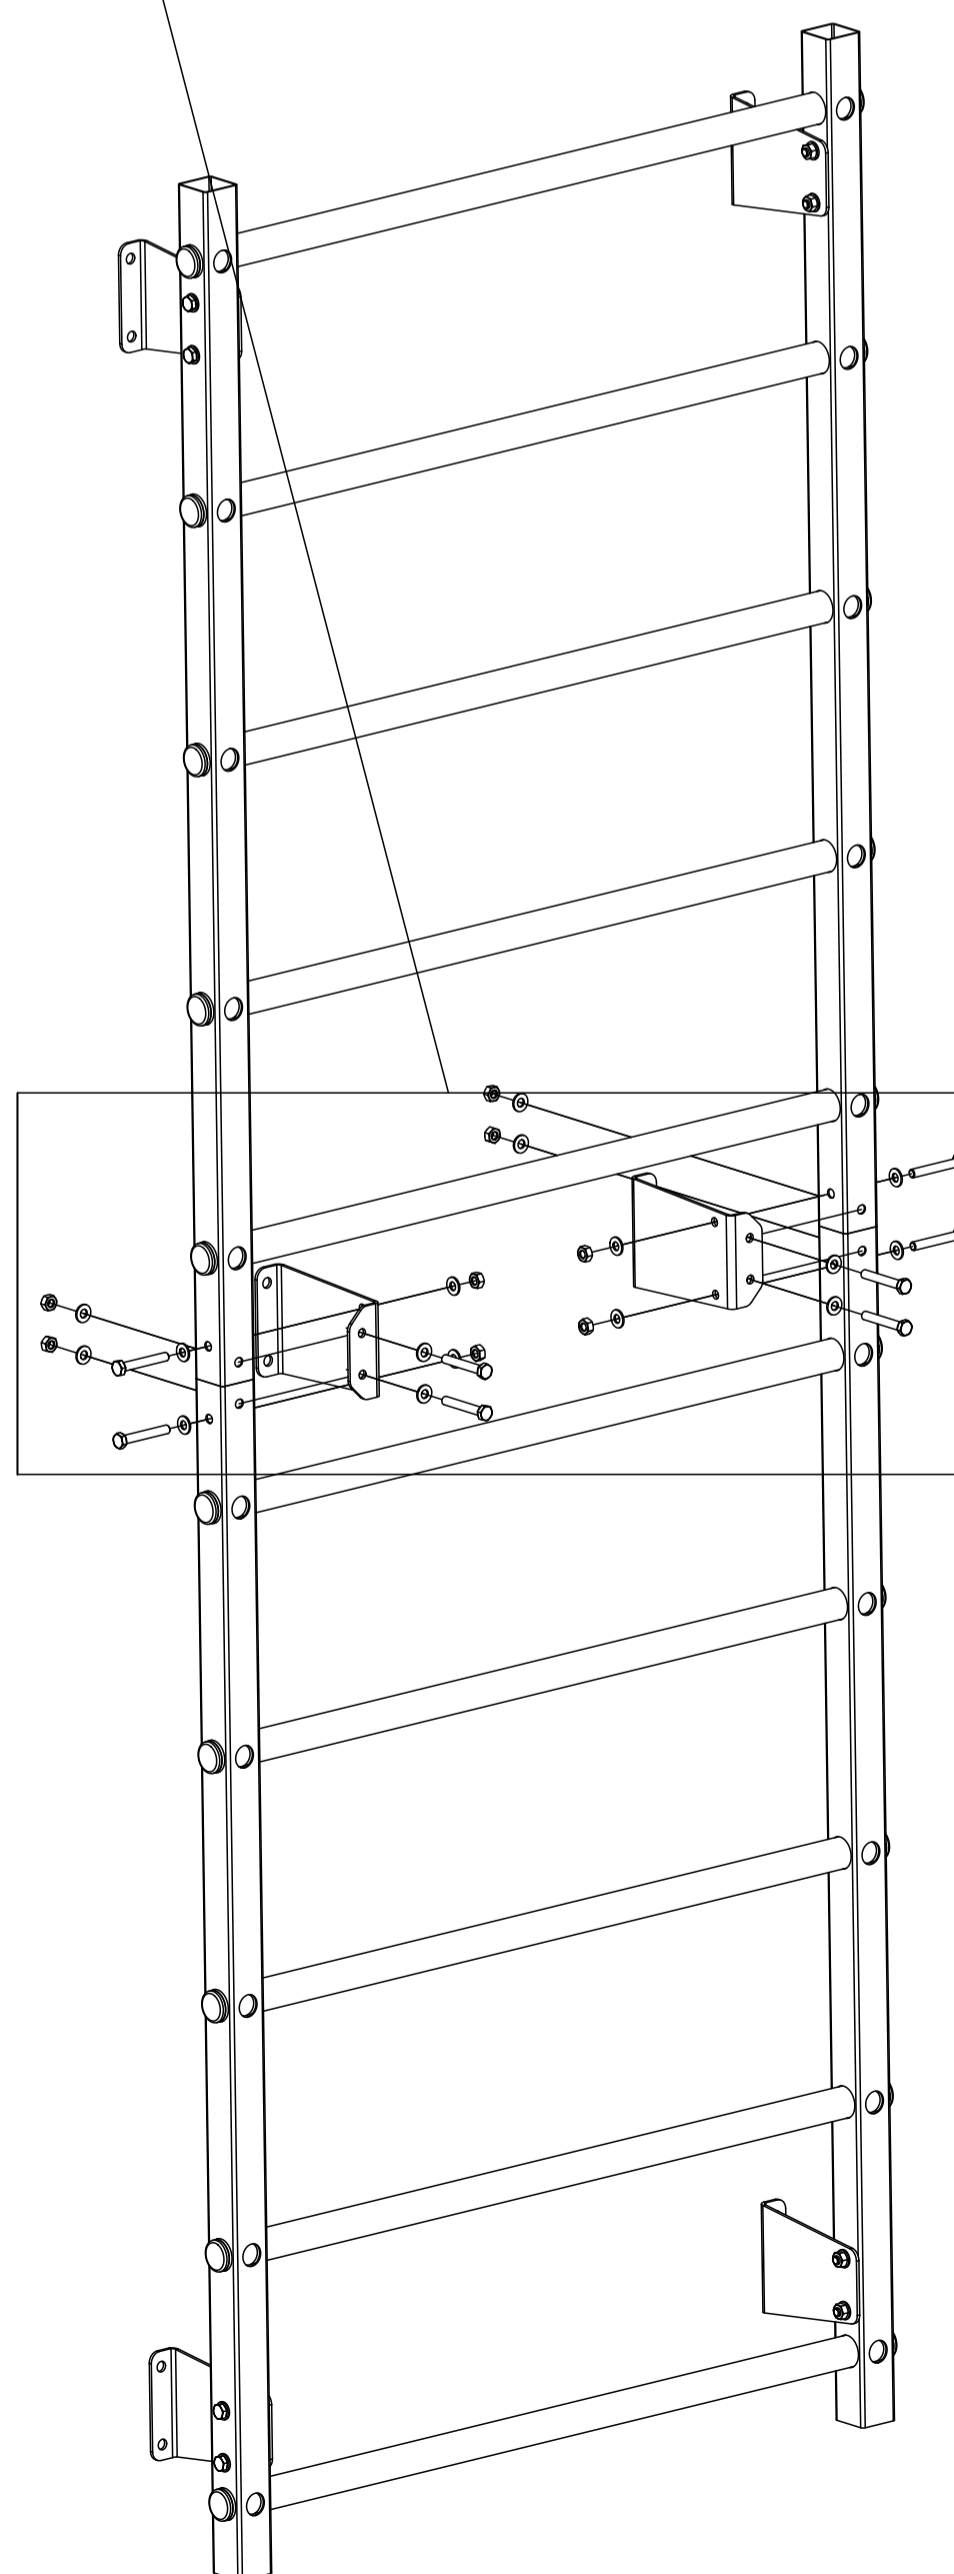

Assembly

Montageanleitung / Montážní návod / Schemat montażu / Инструкция по монтажу / Instruction d'installation