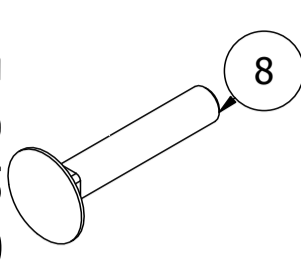

# Parts list

Stückliste / Seznam dílů / Lista części / Комплектация / Liste de pieces

Nr. części (Part no.)	Ilość (Quantity)	Nazwa części (Part name)	Opis (Details)	Part name
1	2	Blacha	3x105x203	Plate
2	4	Blacha	3x105x165	Plate
3	2	Naklejka	27x158	Sticker
4	36	Nakrętka	M8	Nut
5	52	Podkładka	D8	Washer
6	4	Profil	40x40x1,5x1150	Profile
7	10	Rura	D30x2x800-1	Tube
8	20	Śruba	SPH M8x45	Carriage bolt
9	16	Śruba	M8x55	Bolt
10	4	Zaślepka	40x40	End cap
11	20	Zaślepka	D30x2	End cap

# Assembly

Montageanleitung / Montážní návod / Schemat montażu / Инструкция по монтажу / Instruction d'installation

Nakrętka  
(Nut)  
M8  
x28

Podkładka  
(Washer)  
D8  
x36

Śruba  
(Carriage bolt)  
SPH M8x45  
x20

Śruba  
(Bolt)  
M8x55  
x8

Zaślepka  
(End cap)  
D30x2  
x20