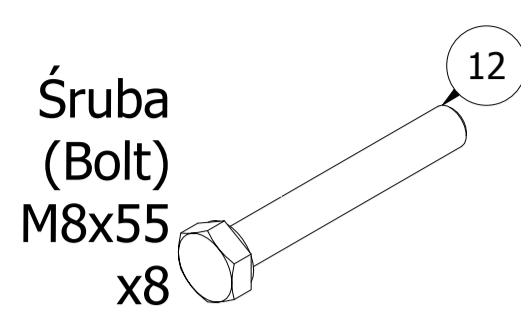

MH-D101 2.0

Parts list

Stückliste / Seznam dílů / Lista części / Комплектация / Liste de pieces

Nr. części (Part no.)	Ilość (Quantity)	Nazwa części (Part name)	Opis (Details)	Part name
1	1	Łącznik	MH-D101 2.0	Connector
2	2	Blacha	3x118x123-2	Plate
3	4	Guma	D25x114	Rubber
4	10	Nakrętka	M8	Nut
5	2	Naklejka	27x158	Sticker
6	26	Podkładka	D8	Washer
7	2	Profil	40x40x1,5x460	Profile
8	2	Profil	40x40x1,5x300-1	Profile
9	2	Rura	D25x2x378	Tube
10	1	Tapicerka	45x270x300	Upholstery
11	2	Tapicerka	45x100x260-1	Upholstery
12	8	Śruba	M8x55	Bolt
13	2	Śruba	M8x50	Bolt
14	4	Śruba HEX	M6x55	HEX Bolt
15	2	Śruba HEX	M6x40	HEX Bolt
16	6	Zaślepka	40x40	End cap

Assembly

Montageanleitung / Montážní návod / Schemat montażu / Инструкция по монтажу / Instruction d'installation

Guma
(Rubber)
D25x114
x2

Nakrętka
(Nut)
M8
x1

Podkładka
(Washer)
D8
x4

Śruba
(Bolt)
M8x50
x1

Śruba HEX
(HEX Bolt)
M6x55
x2

Zaślepka
(End cap)
40x40
x1

x2

Assembly

Montageanleitung / Montážní návod / Schemat montażu / Инструкция по монтажу / Instruction d'installation

Assembly

Montageanleitung / Montážní návod / Schemat montażu / Инструкция по монтажу / Instruction d'installation

Naklejka
(Sticker)
27x158
x2

Zašlepka
(End cap)
40x40
x4