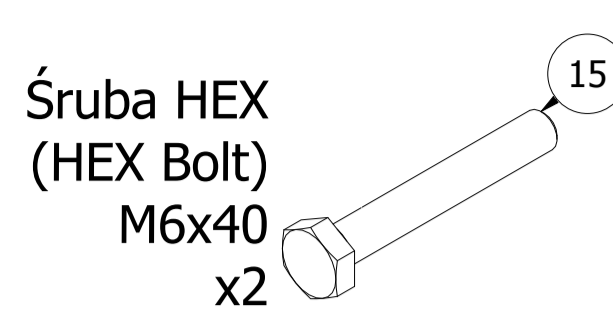

Assembly

Montageanleitung / Montážní návod / Schemat montażu / Инструкция по монтажу / Instruction d'installation

Guma
(Rubber)
D25x114
x2

Nakrętka
(Nut)
M8
x1

Podkładka
(Washer)
D8
x4

Śruba
(Bolt)
M8x50
x1

Śruba HEX
(HEX Bolt)
M6x55
x2

Zaślepka
(End cap)
40x40
x1

x2

Assembly

Montageanleitung / Montážní návod / Schemat montażu / Инструкция по монтажу / Instruction d'installation

Assembly

Montageanleitung / Montážní návod / Schemat montażu / Инструкция по монтажу / Instruction d'installation

Naklejka
(Sticker)
27x158
x2

Zašlepka
(End cap)
40x40
x4