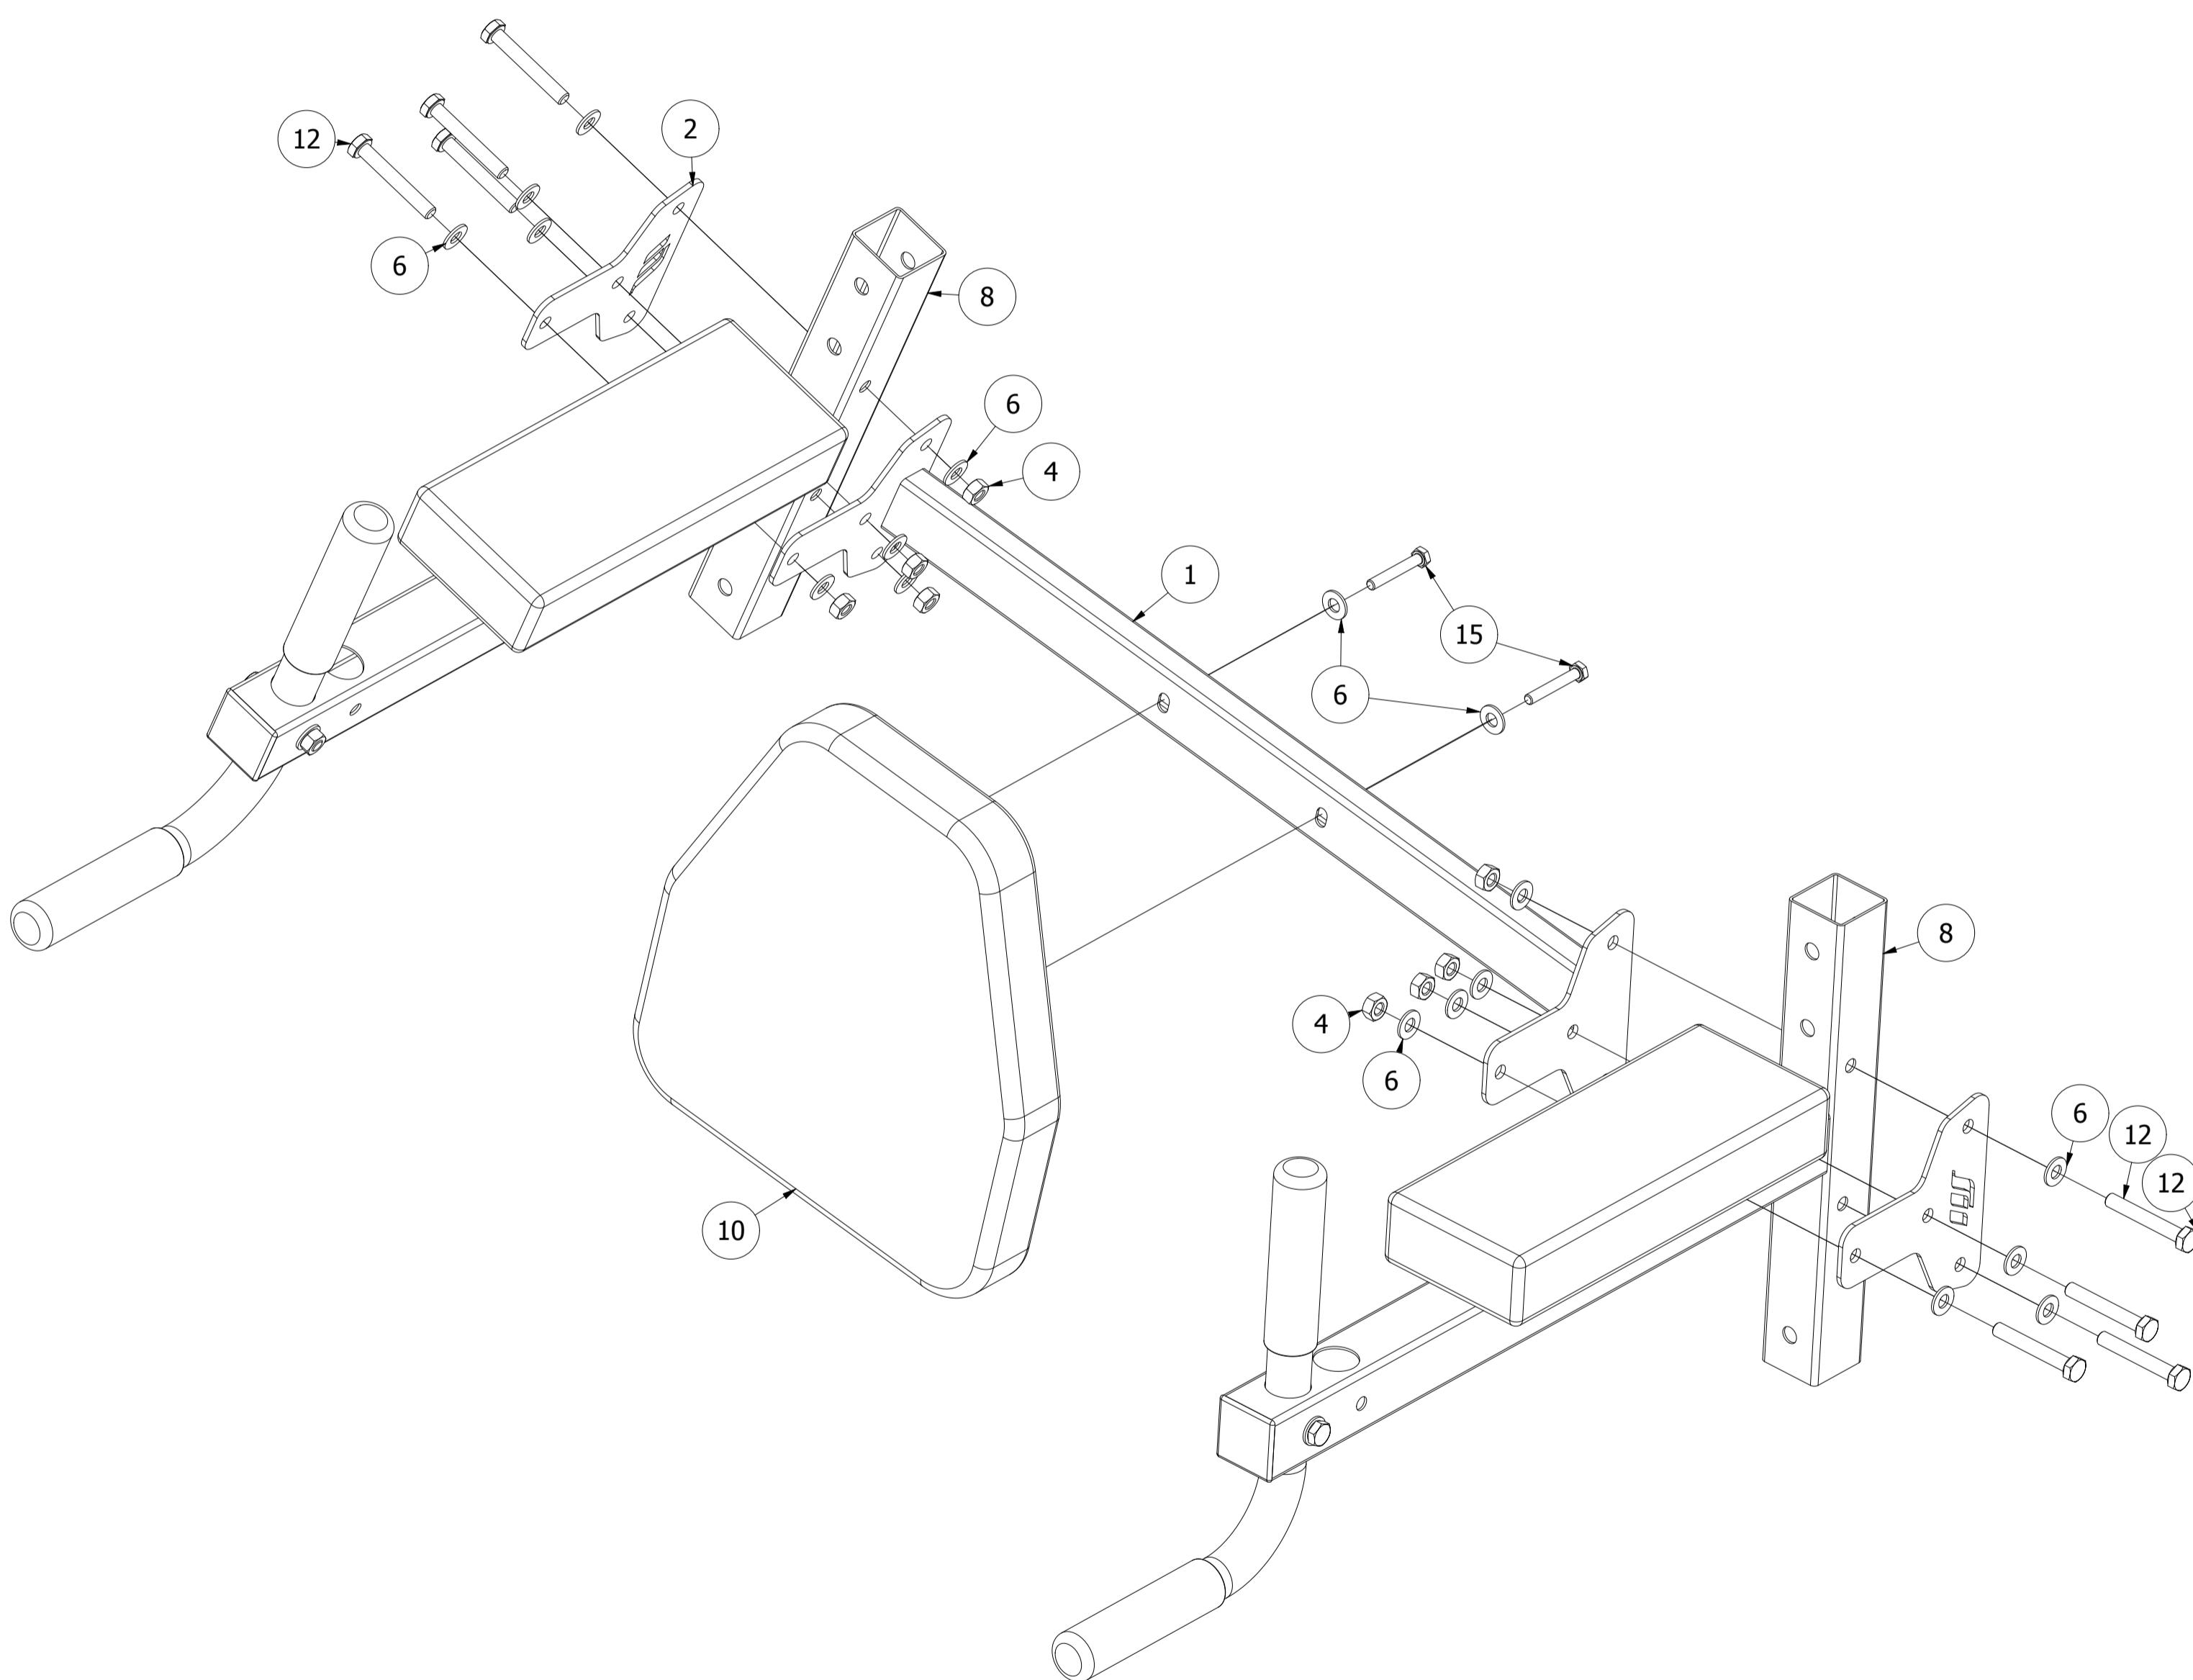

MH-D101 2.0

Parts list

Stückliste / Seznam dílů / Lista części / Комплектация / Liste de pieces

Nr. części (Part no.)	Ilość (Quantity)	Nazwa części (Part name)	Opis (Details)	Part name
1	1	Łącznik	MH-D101 2.0	Connector
2	2	Blacha	3x118x123-2	Plate
3	4	Guma	D25x114	Rubber
4	10	Nakrętka	M8	Nut
5	2	Naklejka	27x158	Sticker
6	26	Podkładka	D8	Washer
7	2	Profil	40x40x1,5x460	Profile
8	2	Profil	40x40x1,5x300-1	Profile
9	2	Rura	D25x2x378	Tube
10	1	Tapicerka	45x270x300	Upholstery
11	2	Tapicerka	45x100x260-1	Upholstery
12	8	Śruba	M8x55	Bolt
13	2	Śruba	M8x50	Bolt
14	4	Śruba HEX	M6x55	HEX Bolt
15	2	Śruba HEX	M6x40	HEX Bolt
16	6	Zaślepka	40x40	End cap

Assembly

Montageanleitung / Montážní návod / Schemat montażu / Инструкция по монтажу / Instruction d'installation

Guma
(Rubber)
D25x114
x2

Nakrętka
(Nut)
M8
x1

Podkładka
(Washer)
D8
x4

Śruba
(Bolt)
M8x50
x1

Śruba HEX
(HEX Bolt)
M6x55
x2

Zaślepka
(End cap)
40x40
x1

x2

Assembly

Montageanleitung / Montážní návod / Schemat montażu / Инструкция по монтажу / Instruction d'installation

Assembly

Montageanleitung / Montážní návod / Schemat montażu / Инструкция по монтажу / Instruction d'installation

Naklejka
(Sticker)
27x158
x2

Zašlepka
(End cap)
40x40
x4