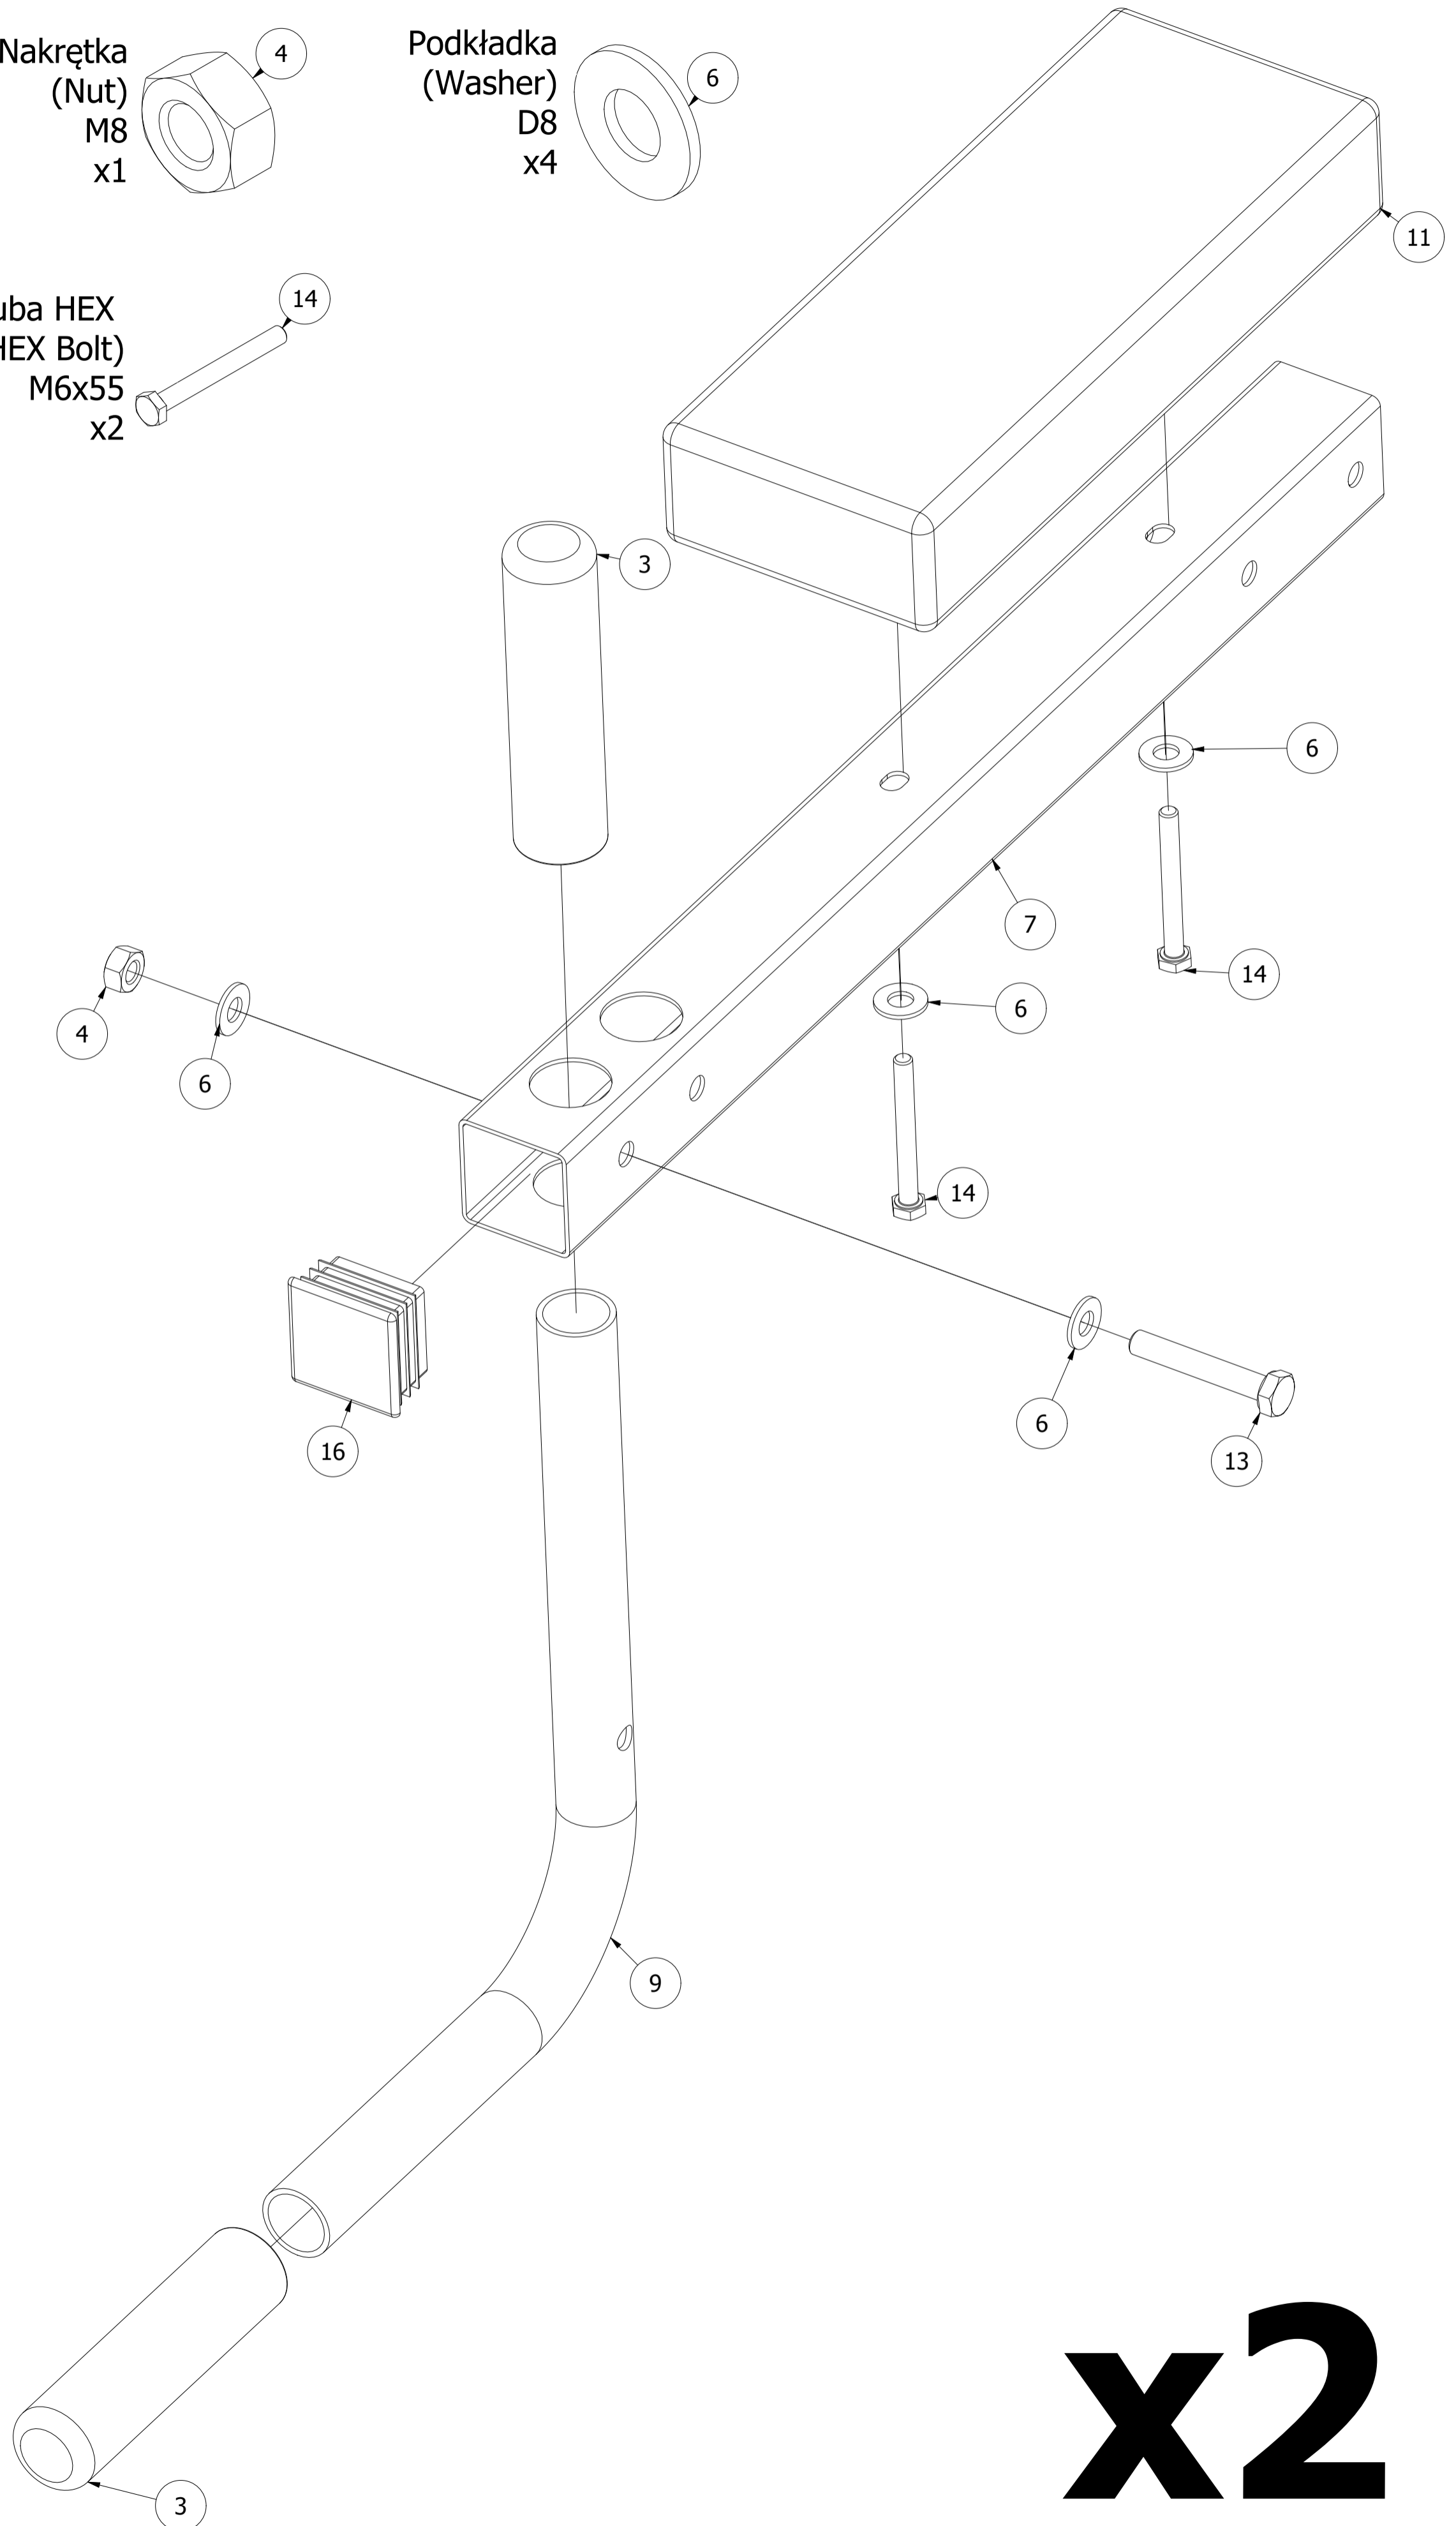

MH-D101 2.0

Parts list

Stückliste / Seznam dílů / Lista części / Комплектация / Liste de pieces

Nr. części (Part no.)	Ilość (Quantity)	Nazwa części (Part name)	Opis (Details)	Part name
1	1	Łącznik	MH-D101 2.0	Connector
2	2	Blacha	3x118x123-2	Plate
3	4	Guma	D25x114	Rubber
4	10	Nakrętka	M8	Nut
5	2	Naklejka	27x158	Sticker
6	26	Podkładka	D8	Washer
7	2	Profil	40x40x1,5x460	Profile
8	2	Profil	40x40x1,5x300-1	Profile
9	2	Rura	D25x2x378	Tube
10	1	Tapicerka	45x270x300	Upholstery
11	2	Tapicerka	45x100x260-1	Upholstery
12	8	Śruba	M8x55	Bolt
13	2	Śruba	M8x50	Bolt
14	4	Śruba HEX	M6x55	HEX Bolt
15	2	Śruba HEX	M6x40	HEX Bolt
16	6	Zaślepka	40x40	End cap

Assembly

Montageanleitung / Montážní návod / Schemat montażu / Инструкция по монтажу / Instruction d'installation

Guma
(Rubber)
D25x114
x2

Nakrętka
(Nut)
M8
x1

Podkładka
(Washer)
D8
x4

Śruba
(Bolt)
M8x50
x1

Śruba HEX
(HEX Bolt)
M6x55
x2

Zaślepka
(End cap)
40x40
x1

x2

Assembly

Montageanleitung / Montážní návod / Schemat montażu / Инструкция по монтажу / Instruction d'installation

Assembly

Montageanleitung / Montážní návod / Schemat montażu / Инструкция по монтажу / Instruction d'installation

Naklejka
(Sticker)
27x158
x2

Zašlepka
(End cap)
40x40
x4