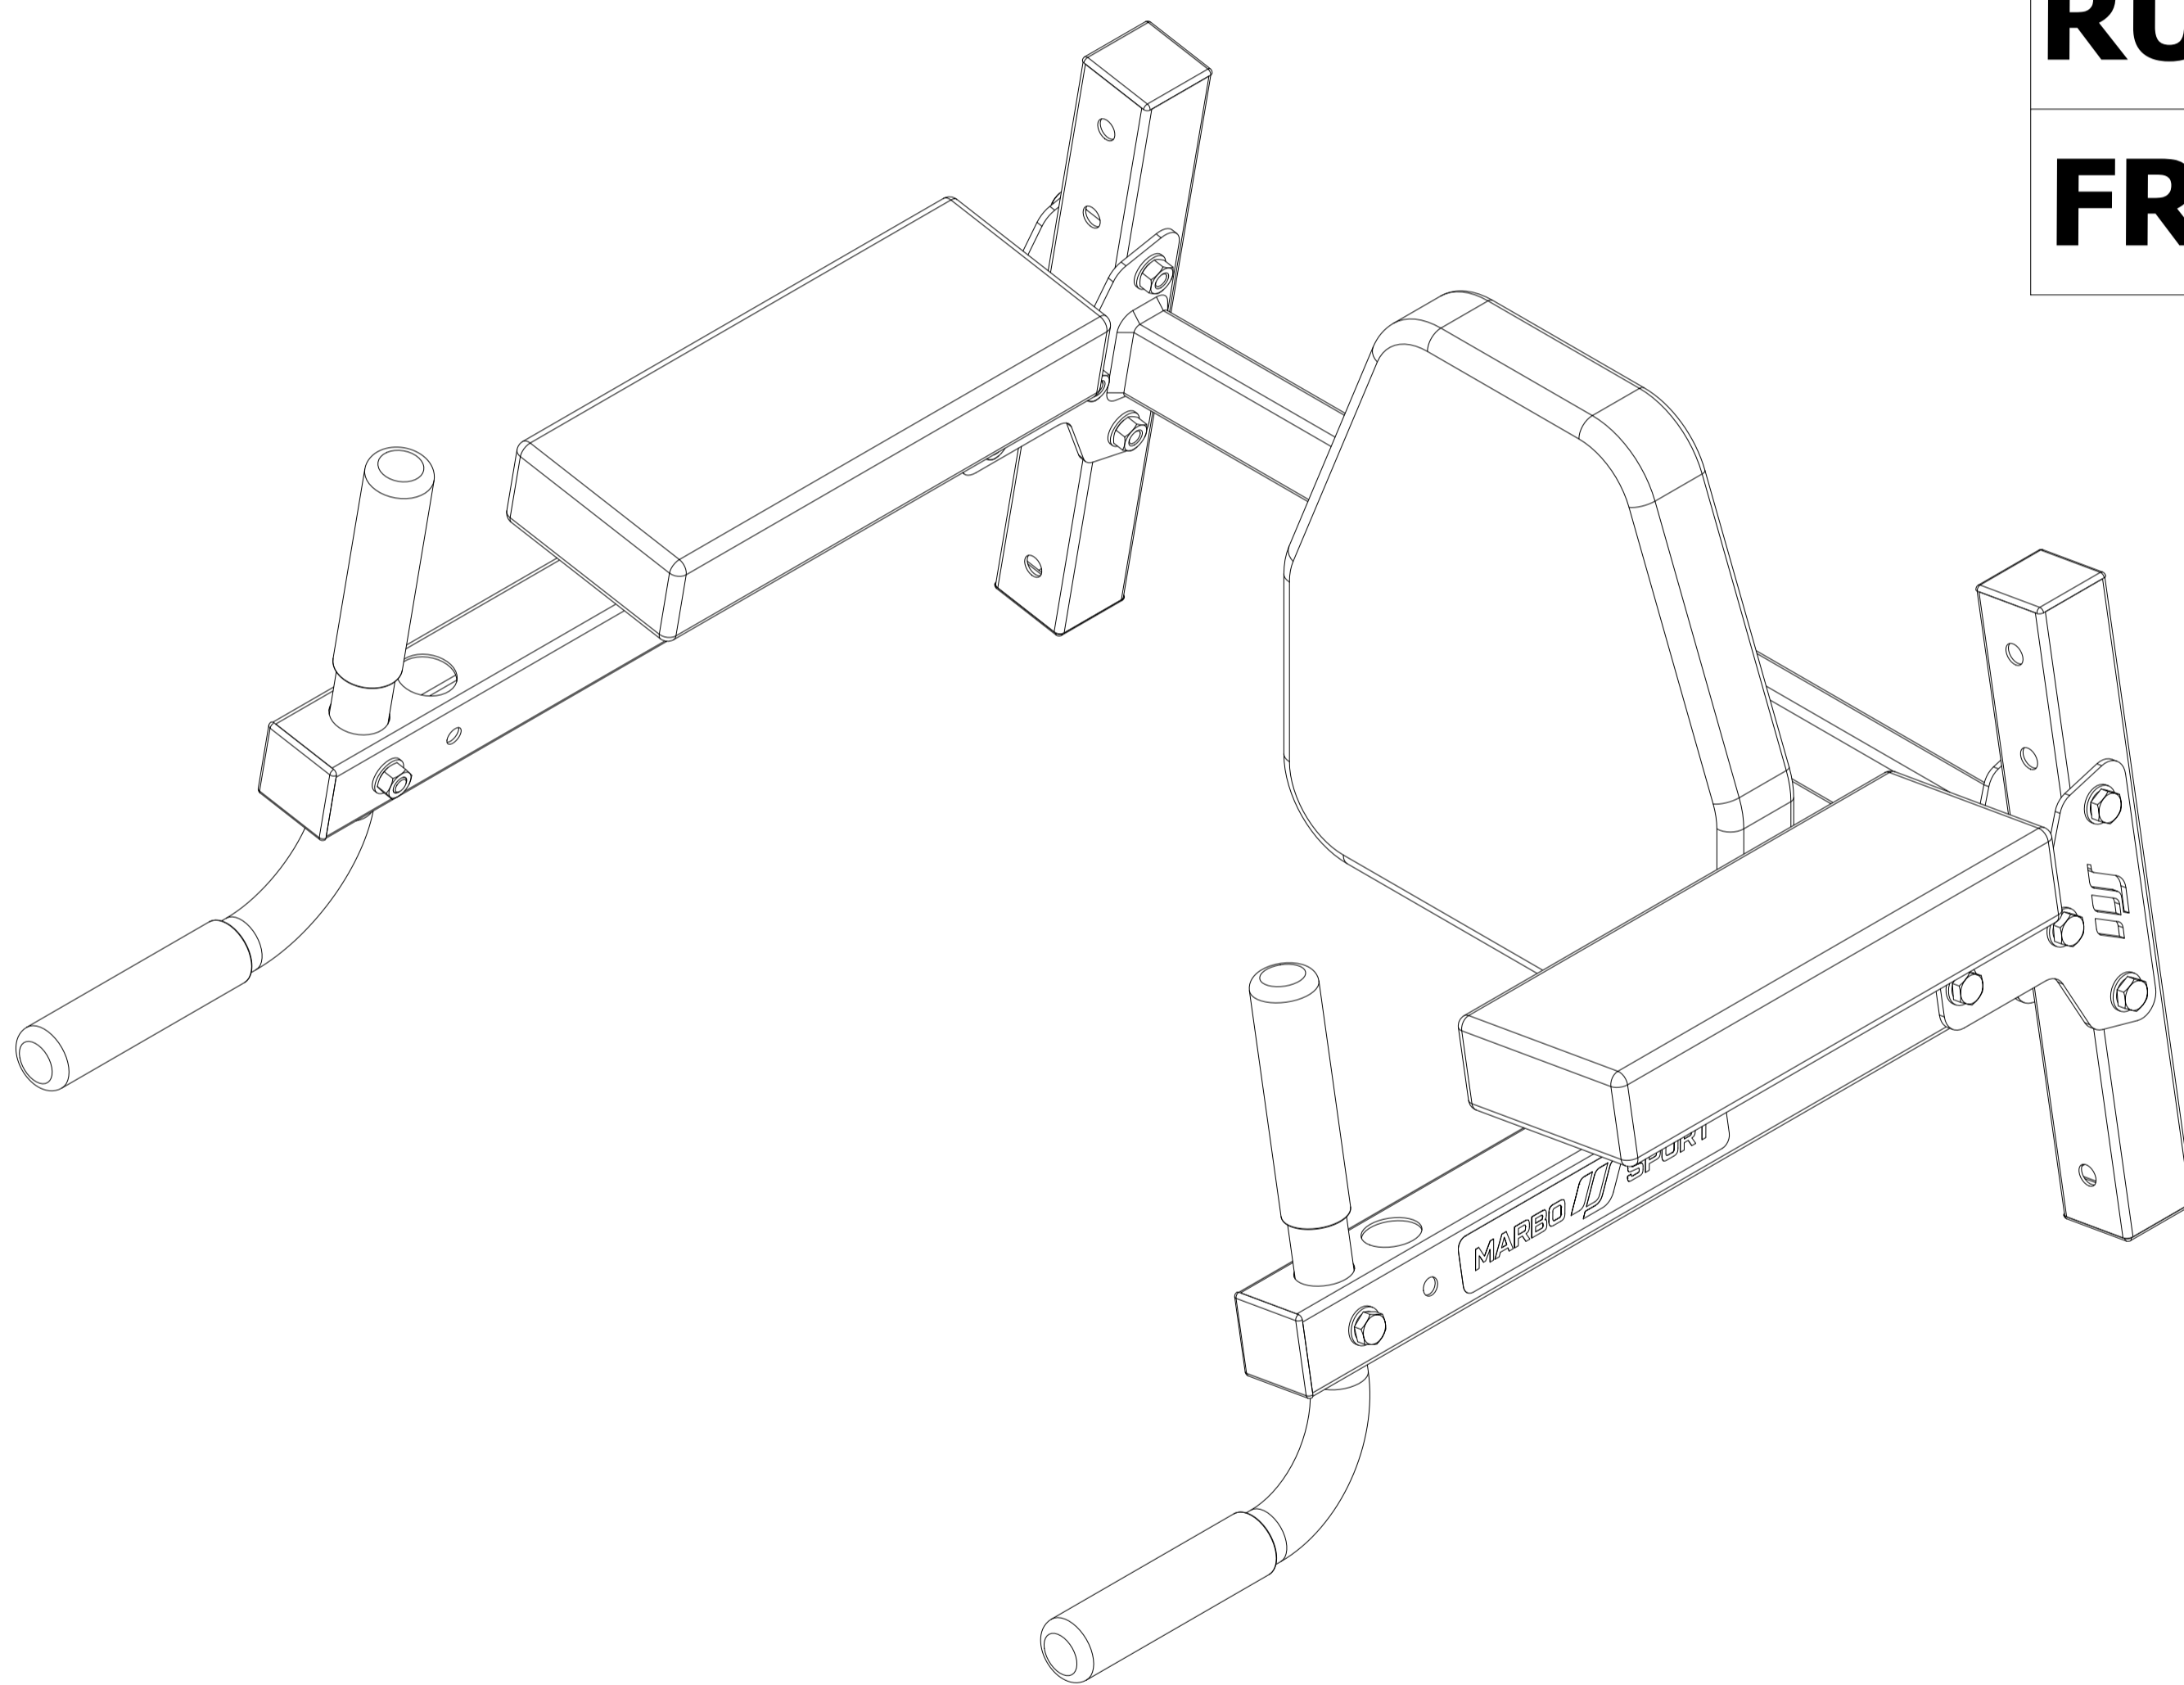

MARBO SPORT

EN

D

CZ

PL

RU

FR

MAX.
200 KG

MH-D101 2.0

Parts list

Stückliste / Seznam dílů / Lista części / Комплектация / Liste de pieces

Nr. części (Part no.)	Ilość (Quantity)	Nazwa części (Part name)	Opis (Details)	Part name
1	1	Łącznik	MH-D101 2.0	Connector
2	2	Blacha	3x118x123-2	Plate
3	4	Guma	D25x114	Rubber
4	10	Nakrętka	M8	Nut
5	2	Naklejka	27x158	Sticker
6	26	Podkładka	D8	Washer
7	2	Profil	40x40x1,5x460	Profile
8	2	Profil	40x40x1,5x300-1	Profile
9	2	Rura	D25x2x378	Tube
10	1	Tapicerka	45x270x300	Upholstery
11	2	Tapicerka	45x100x260-1	Upholstery
12	8	Śruba	M8x55	Bolt
13	2	Śruba	M8x50	Bolt
14	4	Śruba HEX	M6x55	HEX Bolt
15	2	Śruba HEX	M6x40	HEX Bolt
16	6	Zaślepka	40x40	End cap

Śruba HEX
(HEX Bolt)
M6x55
x2

Zaślepka
(End cap)
40x40
x1

x2

Assembly

Montageanleitung / Montážní návod / Schemat montażu / Инструкция по монтажу / Instruction d'installation

Assembly

Montageanleitung / Montážní návod / Schemat montażu / Инструкция по монтажу / Instruction d'installation

Naklejka
(Sticker)
27x158
x2

Zašlepka
(End cap)
40x40
x4