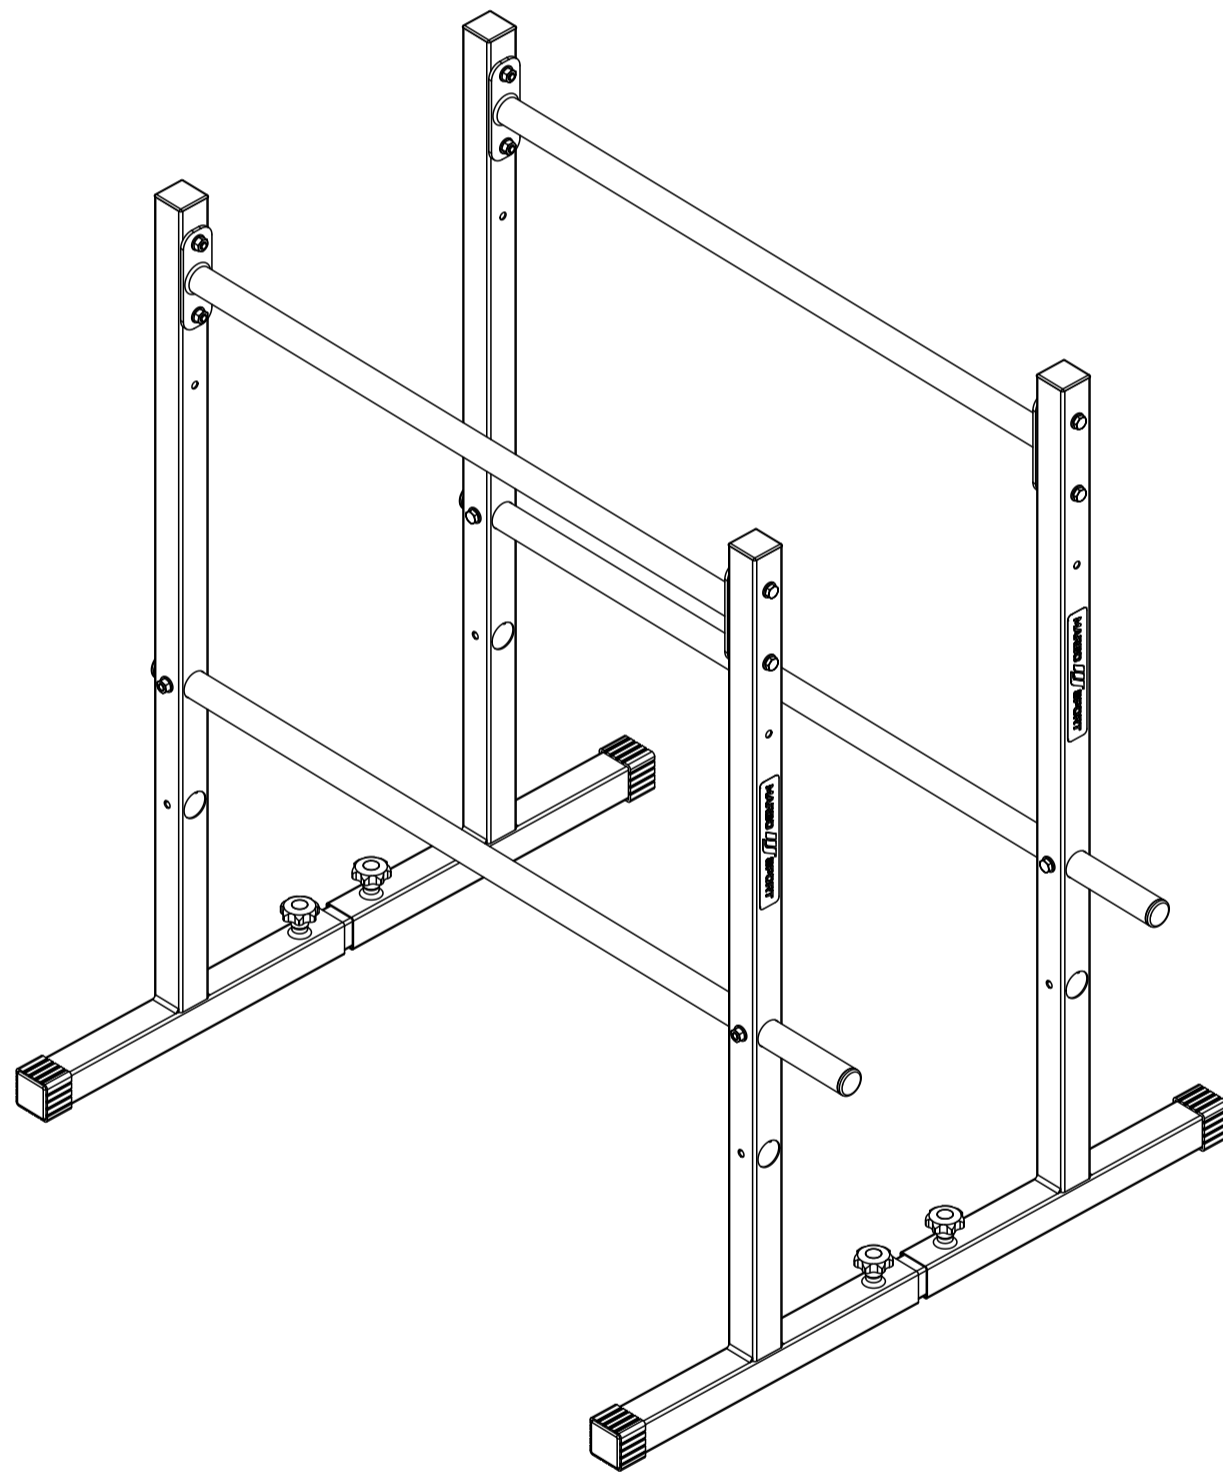

MARBO SPORT

**MAX
200 KG**

DE DIP STATION VERSTELLBAR

EN ADJUSTABLE DIP STATION

CZ STOJANY KE KLIKŮM A DIPŮM

RU БРУСЬЯ ЗАВИСИМЫЕ

PL PORĘCZE STACJONARNE REGULOWANE DO ĆWICZEŃ

FR BARRES PARALLÈLES RÉGLABLES

MH-D212

| Nr. części (Part no.) | Ilość (Quantity) | Nazwa części | Opis (Details) | Part name |
|-----------------------|------------------|--------------|-----------------|-----------|
| 1 | 4 | Rama | MH-D212 | Frame |
| 2 | 2 | Poprzeczka | MH-D212 | Bar |
| 3 | 4 | Guma | 40x40 | Rubber |
| 4 | 12 | Nakrętka | M8 | Nut |
| 5 | 2 | Naklejka | 27x158 | Sticker |
| 6 | 24 | Podkładka | D8 | Washer |
| 7 | 4 | Pokrętło | D40xM8x23 | Knob |
| 8 | 2 | Profil | 35x35x1,5x800-1 | Profile |
| 9 | 2 | Rura | D30x2x1010 | Pipe |
| 10 | 4 | Śruba | M8x50 | Bolt |
| 11 | 8 | Śruba | M8x55 | Bolt |
| 12 | 4 | Zaślepka | 40x40 | End cap |
| 13 | 4 | Zaślepka | D30x2 | End cap |

Podkładka
(Washer)
D8
x24

Śruba
(Bolt)
M8x50
x4

Śruba
(Bolt)
M8x55
x8

Zaślepka
(End cap)
40x40
x4

Zaślepka
(End cap)
D30x2
x4

x2

Montageanleitung

Assembly / Montageanleitung / Montážní návod / Schemat montażu / Инструкция по монтажу /
Instruction d'installation

Pokrętko
(Knob)
D40xM8x23
x4