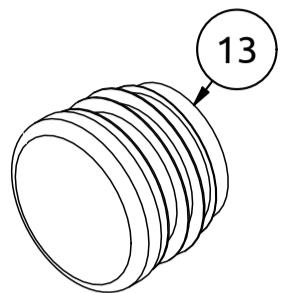

MH-D212

| Nr. części (Part no.) | Ilość (Quantity) | Nazwa części | Opis (Details) | Part name |
|-----------------------|------------------|--------------|-----------------|-----------|
| 1 | 4 | Rama | MH-D212 | Frame |
| 2 | 2 | Poprzeczka | MH-D212 | Bar |
| 3 | 4 | Guma | 40x40 | Rubber |
| 4 | 12 | Nakrętka | M8 | Nut |
| 5 | 2 | Naklejka | 27x158 | Sticker |
| 6 | 24 | Podkładka | D8 | Washer |
| 7 | 4 | Pokrętło | D40xM8x23 | Knob |
| 8 | 2 | Profil | 35x35x1,5x800-1 | Profile |
| 9 | 2 | Rura | D30x2x1010 | Pipe |
| 10 | 4 | Śruba | M8x50 | Bolt |
| 11 | 8 | Śruba | M8x55 | Bolt |
| 12 | 4 | Zaślepka | 40x40 | End cap |
| 13 | 4 | Zaślepka | D30x2 | End cap |

Montageanleitung

Assembly / Montageanleitung / Montážní návod / Schemat montażu / Инструкция по монтажу /
Instruction d'installation

Nakrętka
(Nut)
M8
x12

Guma
(Rubber)
40x40
x8

Naklejka
(Sticker)
27x158
x2

Podkładka
(Washer)
D8
x24

Śruba
(Bolt)
M8x50
x4

Śruba
(Bolt)
M8x55
x8

Zaślepka
(End cap)
40x40
x4

Zaślepka
(End cap)
D30x2
x4

x2

Montageanleitung

Assembly / Montageanleitung / Montážní návod / Schemat montażu / Инструкция по монтажу /
Instruction d'installation

Pokrętko
(Knob)
D40xM8x23
x4