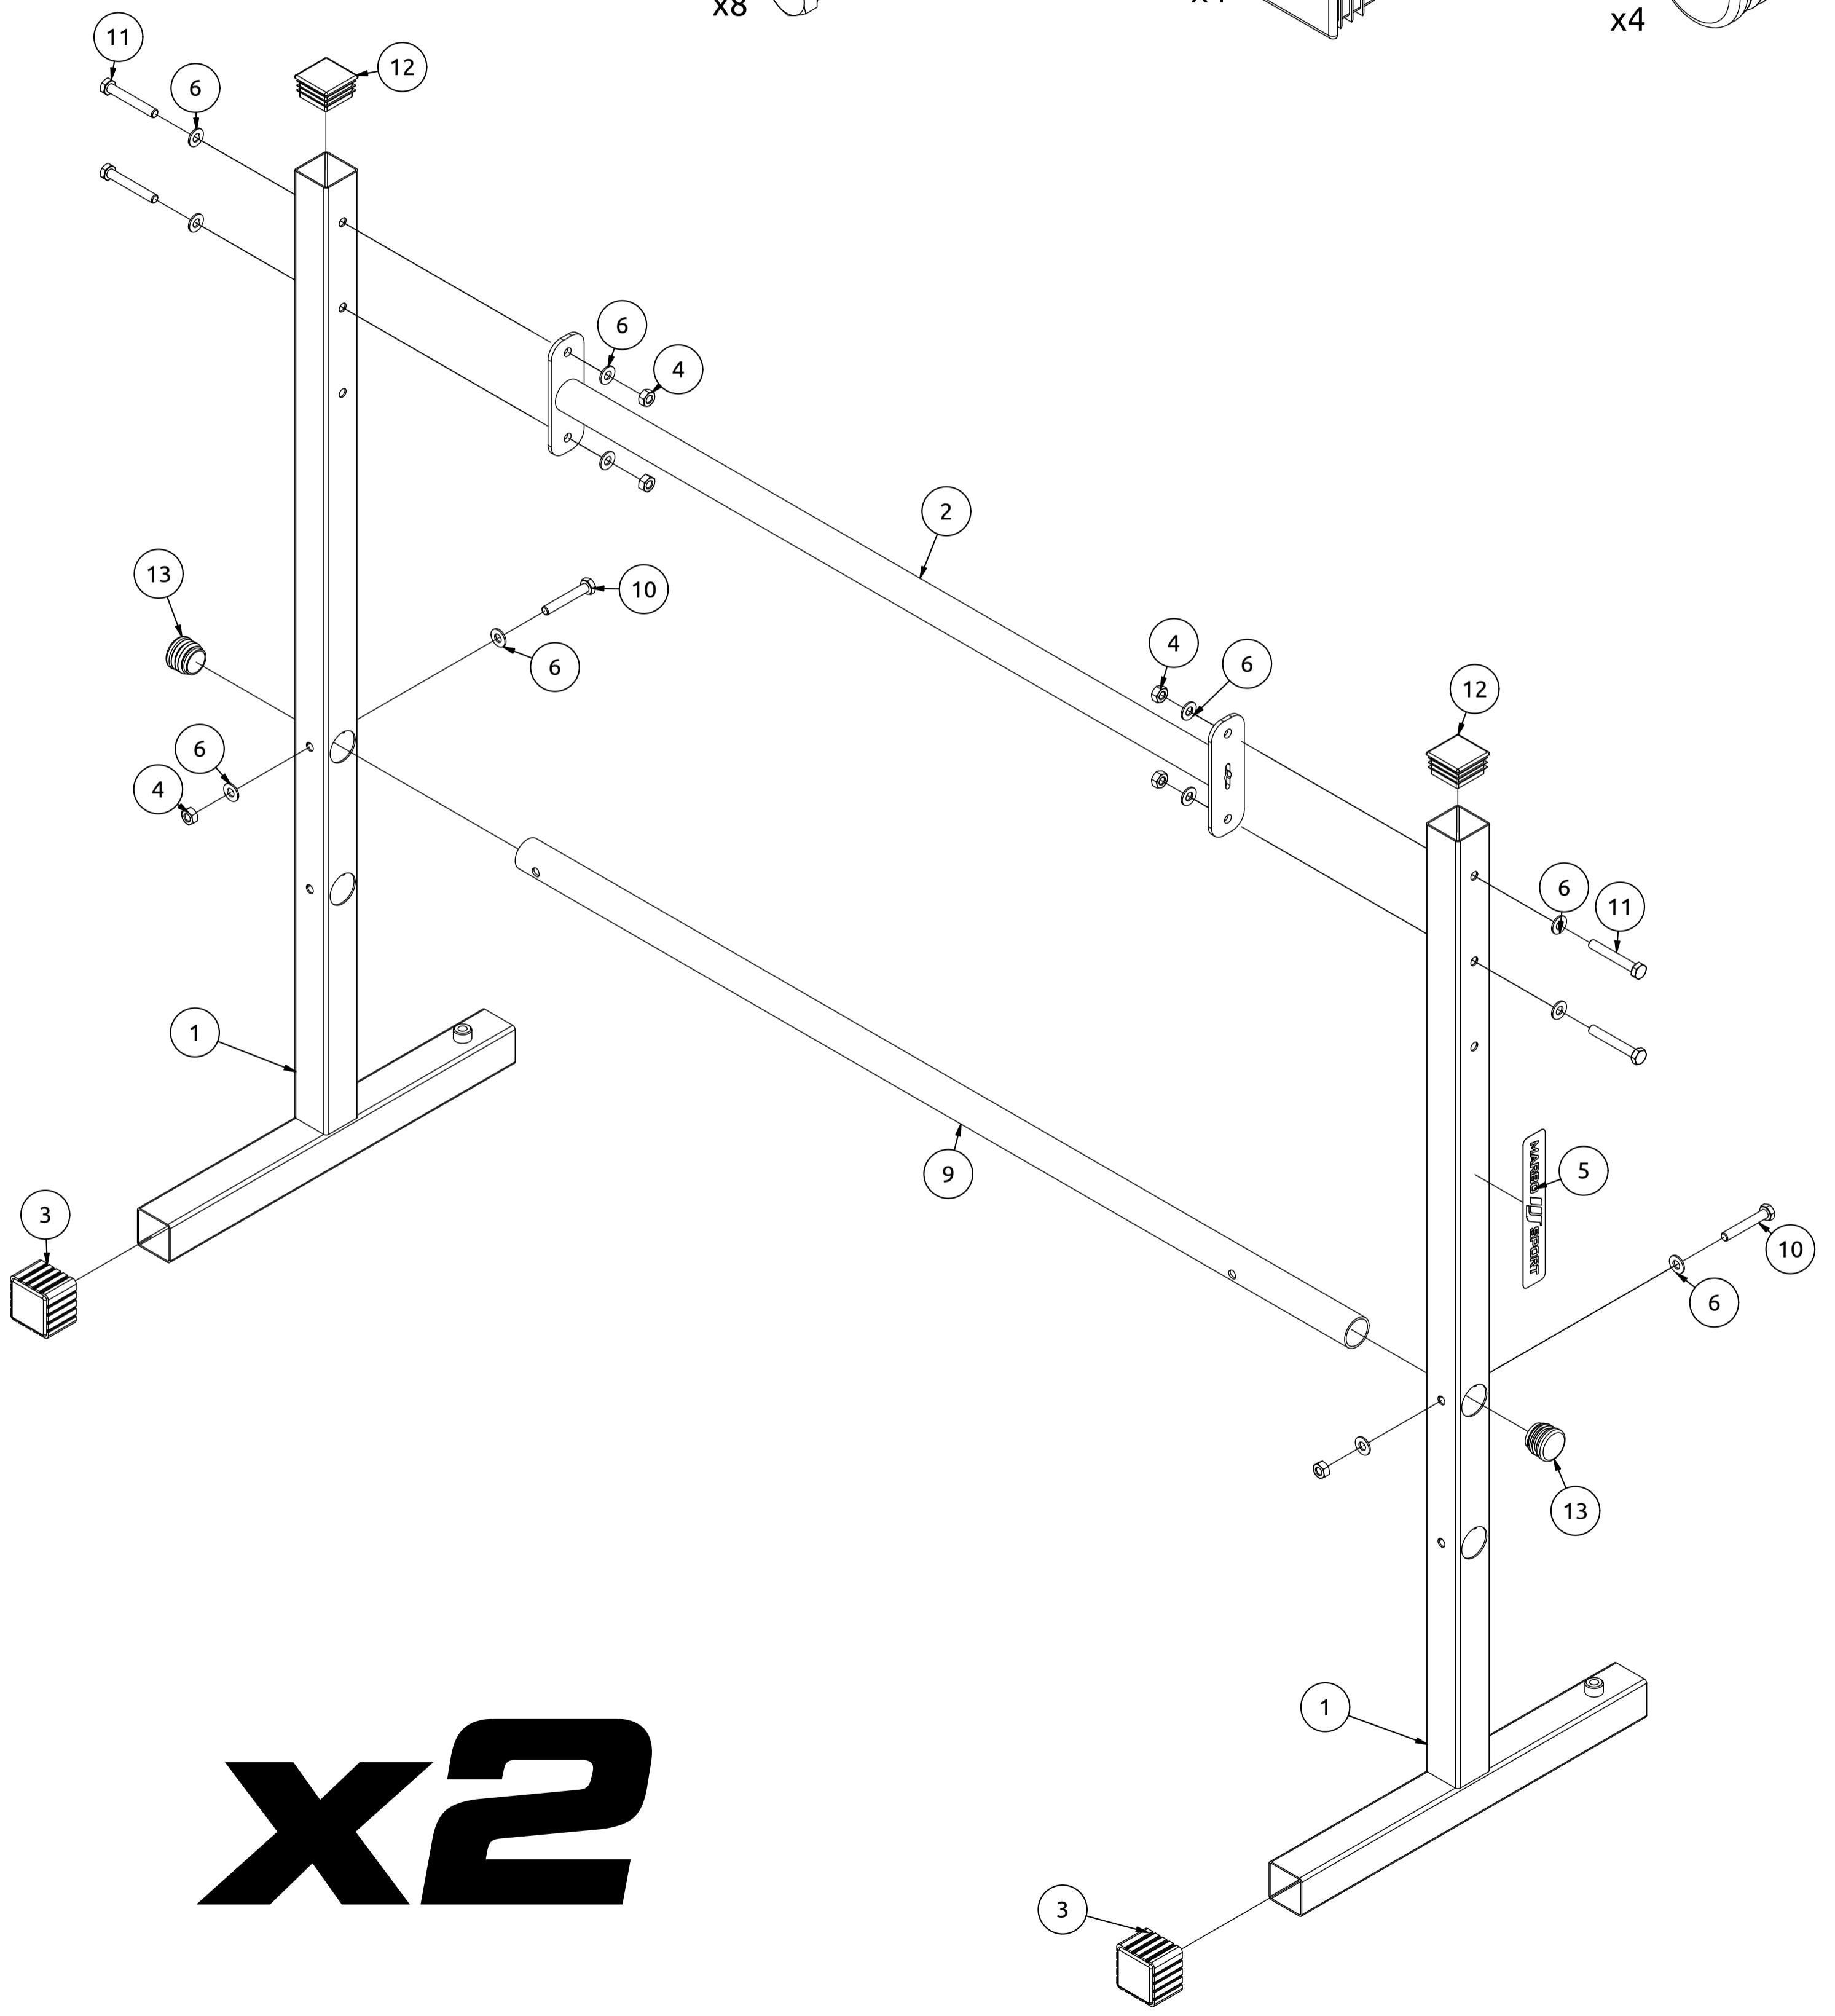

MH-D212

| Nr. części (Part no.) | Ilość (Quantity) | Nazwa części | Opis (Details) | Part name |
|-----------------------|------------------|--------------|-----------------|-----------|
| 1 | 4 | Rama | MH-D212 | Frame |
| 2 | 2 | Poprzeczka | MH-D212 | Bar |
| 3 | 4 | Guma | 40x40 | Rubber |
| 4 | 12 | Nakrętka | M8 | Nut |
| 5 | 2 | Naklejka | 27x158 | Sticker |
| 6 | 24 | Podkładka | D8 | Washer |
| 7 | 4 | Pokrętło | D40xM8x23 | Knob |
| 8 | 2 | Profil | 35x35x1,5x800-1 | Profile |
| 9 | 2 | Rura | D30x2x1010 | Pipe |
| 10 | 4 | Śruba | M8x50 | Bolt |
| 11 | 8 | Śruba | M8x55 | Bolt |
| 12 | 4 | Zaślepka | 40x40 | End cap |
| 13 | 4 | Zaślepka | D30x2 | End cap |

Montageanleitung

Assembly / Montageanleitung / Montážní návod / Schemat montażu / Инструкция по монтажу /
Instruction d'installation

Nakrętka
(Nut)
M8
x12

Guma
(Rubber)
40x40
x8

Naklejka
(Sticker)
27x158
x2

Podkładka
(Washer)
D8
x24

Śruba
(Bolt)
M8x50
x4

Śruba
(Bolt)
M8x55
x8

Zaślepka
(End cap)
40x40
x4

Zaślepka
(End cap)
D30x2
x4

x2

Montageanleitung

Assembly / Montageanleitung / Montážní návod / Schemat montażu / Инструкция по монтажу /
Instruction d'installation

Pokrętko
(Knob)
D40xM8x23
x4