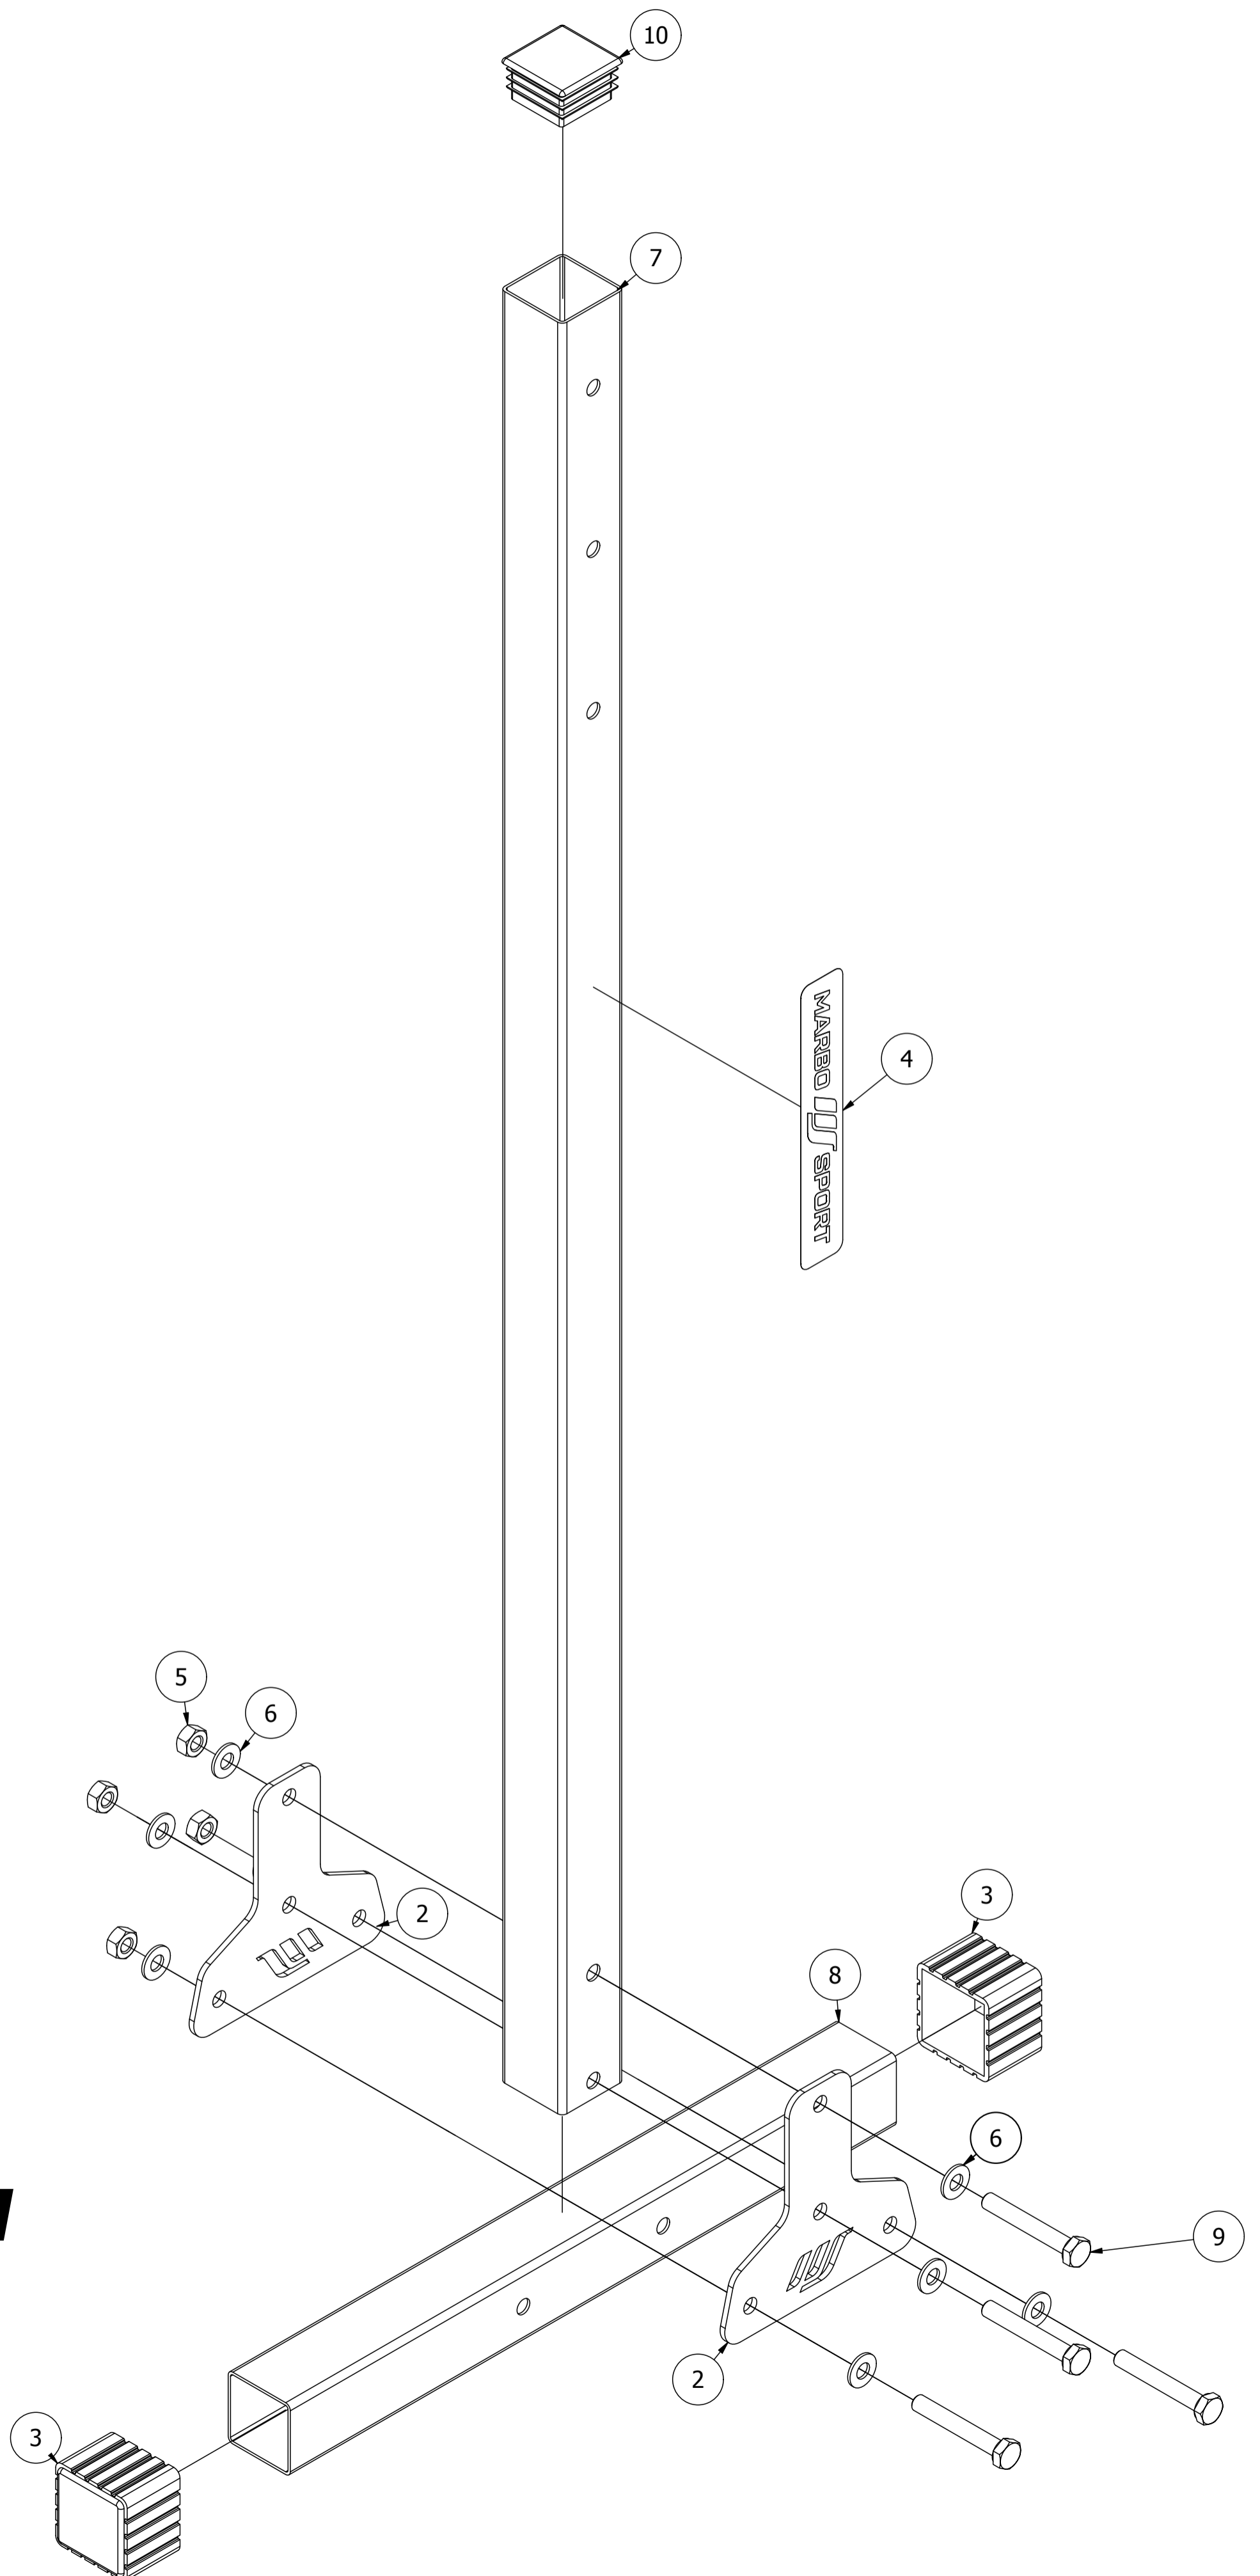

MH-D211

Nr. części (Part no.)	Ilość (Quantity)	Nazwa części (Part name)	Opis (Details)	Part name
1	2	Poprzeczka	MH-D211	Crossbar
2	8	Blacha	3x118x123-2	Plate
3	8	Guma	40x40	Rubber
4	2	Naklejka	27x158	Sticker
5	24	Nakrętka	M8	Nut
6	48	Podkładka	D8	Washer
7	4	Profil	40x40x1,5x998-2	Profile
8	4	Profil	40x40x1,5x390-1	Profile
9	24	Śruba	M8x55	Bolt
10	4	Zaślepka	40x40	End cap

Montageanleitung

Assembly / Montageanleitung / Montážní návod / Schemat montażu / Инструкция по монтажу /
Instruction d'installation

Guma
(Rubber)
40x40
x8

Naklejka
(Sticker)
27x158
x2

Nakrętka
(Nut)
M8
x16

Podkładka
(Washer)
D8
x32

Śruba
(Bolt)
M8x55
x16

Zaślepka
(End cap)
40x40
x4

x4

Montageanleitung

Assembly / Montageanleitung / Montážní návod / Schemat montażu / Инструкция по монтажу /
Instruction d'installation

Nakrętka
(Nut)
M8
x8

Podkładka
(Washer)
D8
x16

Śruba
(Bolt)
M8x55
x8

x2