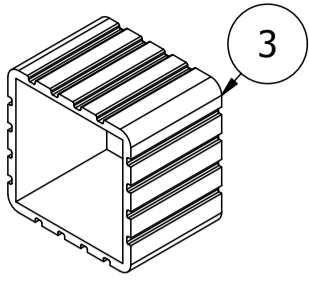

MARBO SPORT

MAX
140 KG

DE DIPSTÄNDER DIPSTATION

EN DIP STATION

CZ STOJANY K DIPŮM

RU БРУСЬЯ НЕЗАВИСИМЫЕ

PL STACJONARNE PORĘCZE DO POMPEK

FR BARRES PARALLÈLES POUR DIPS

MH-D211

Nr. części (Part no.)	Ilość (Quantity)	Nazwa części (Part name)	Opis (Details)	Part name
1	2	Poprzeczka	MH-D211	Crossbar
2	8	Blacha	3x118x123-2	Plate
3	8	Guma	40x40	Rubber
4	2	Naklejka	27x158	Sticker
5	24	Nakrętka	M8	Nut
6	48	Podkładka	D8	Washer
7	4	Profil	40x40x1,5x998-2	Profile
8	4	Profil	40x40x1,5x390-1	Profile
9	24	Śruba	M8x55	Bolt
10	4	Zaślepka	40x40	End cap

Montageanleitung

Assembly / Montageanleitung / Montážní návod / Schemat montażu / Инструкция по монтажу /
Instruction d'installation

Guma
(Rubber)
40x40
x8

Naklejka
(Sticker)
27x158
x2

Nakrętka
(Nut)
M8
x16

Nakrętka
(Nut)
M8
x8

Podkładka
(Washer)
D8
x16

Śruba
(Bolt)
M8x55
x8

x2