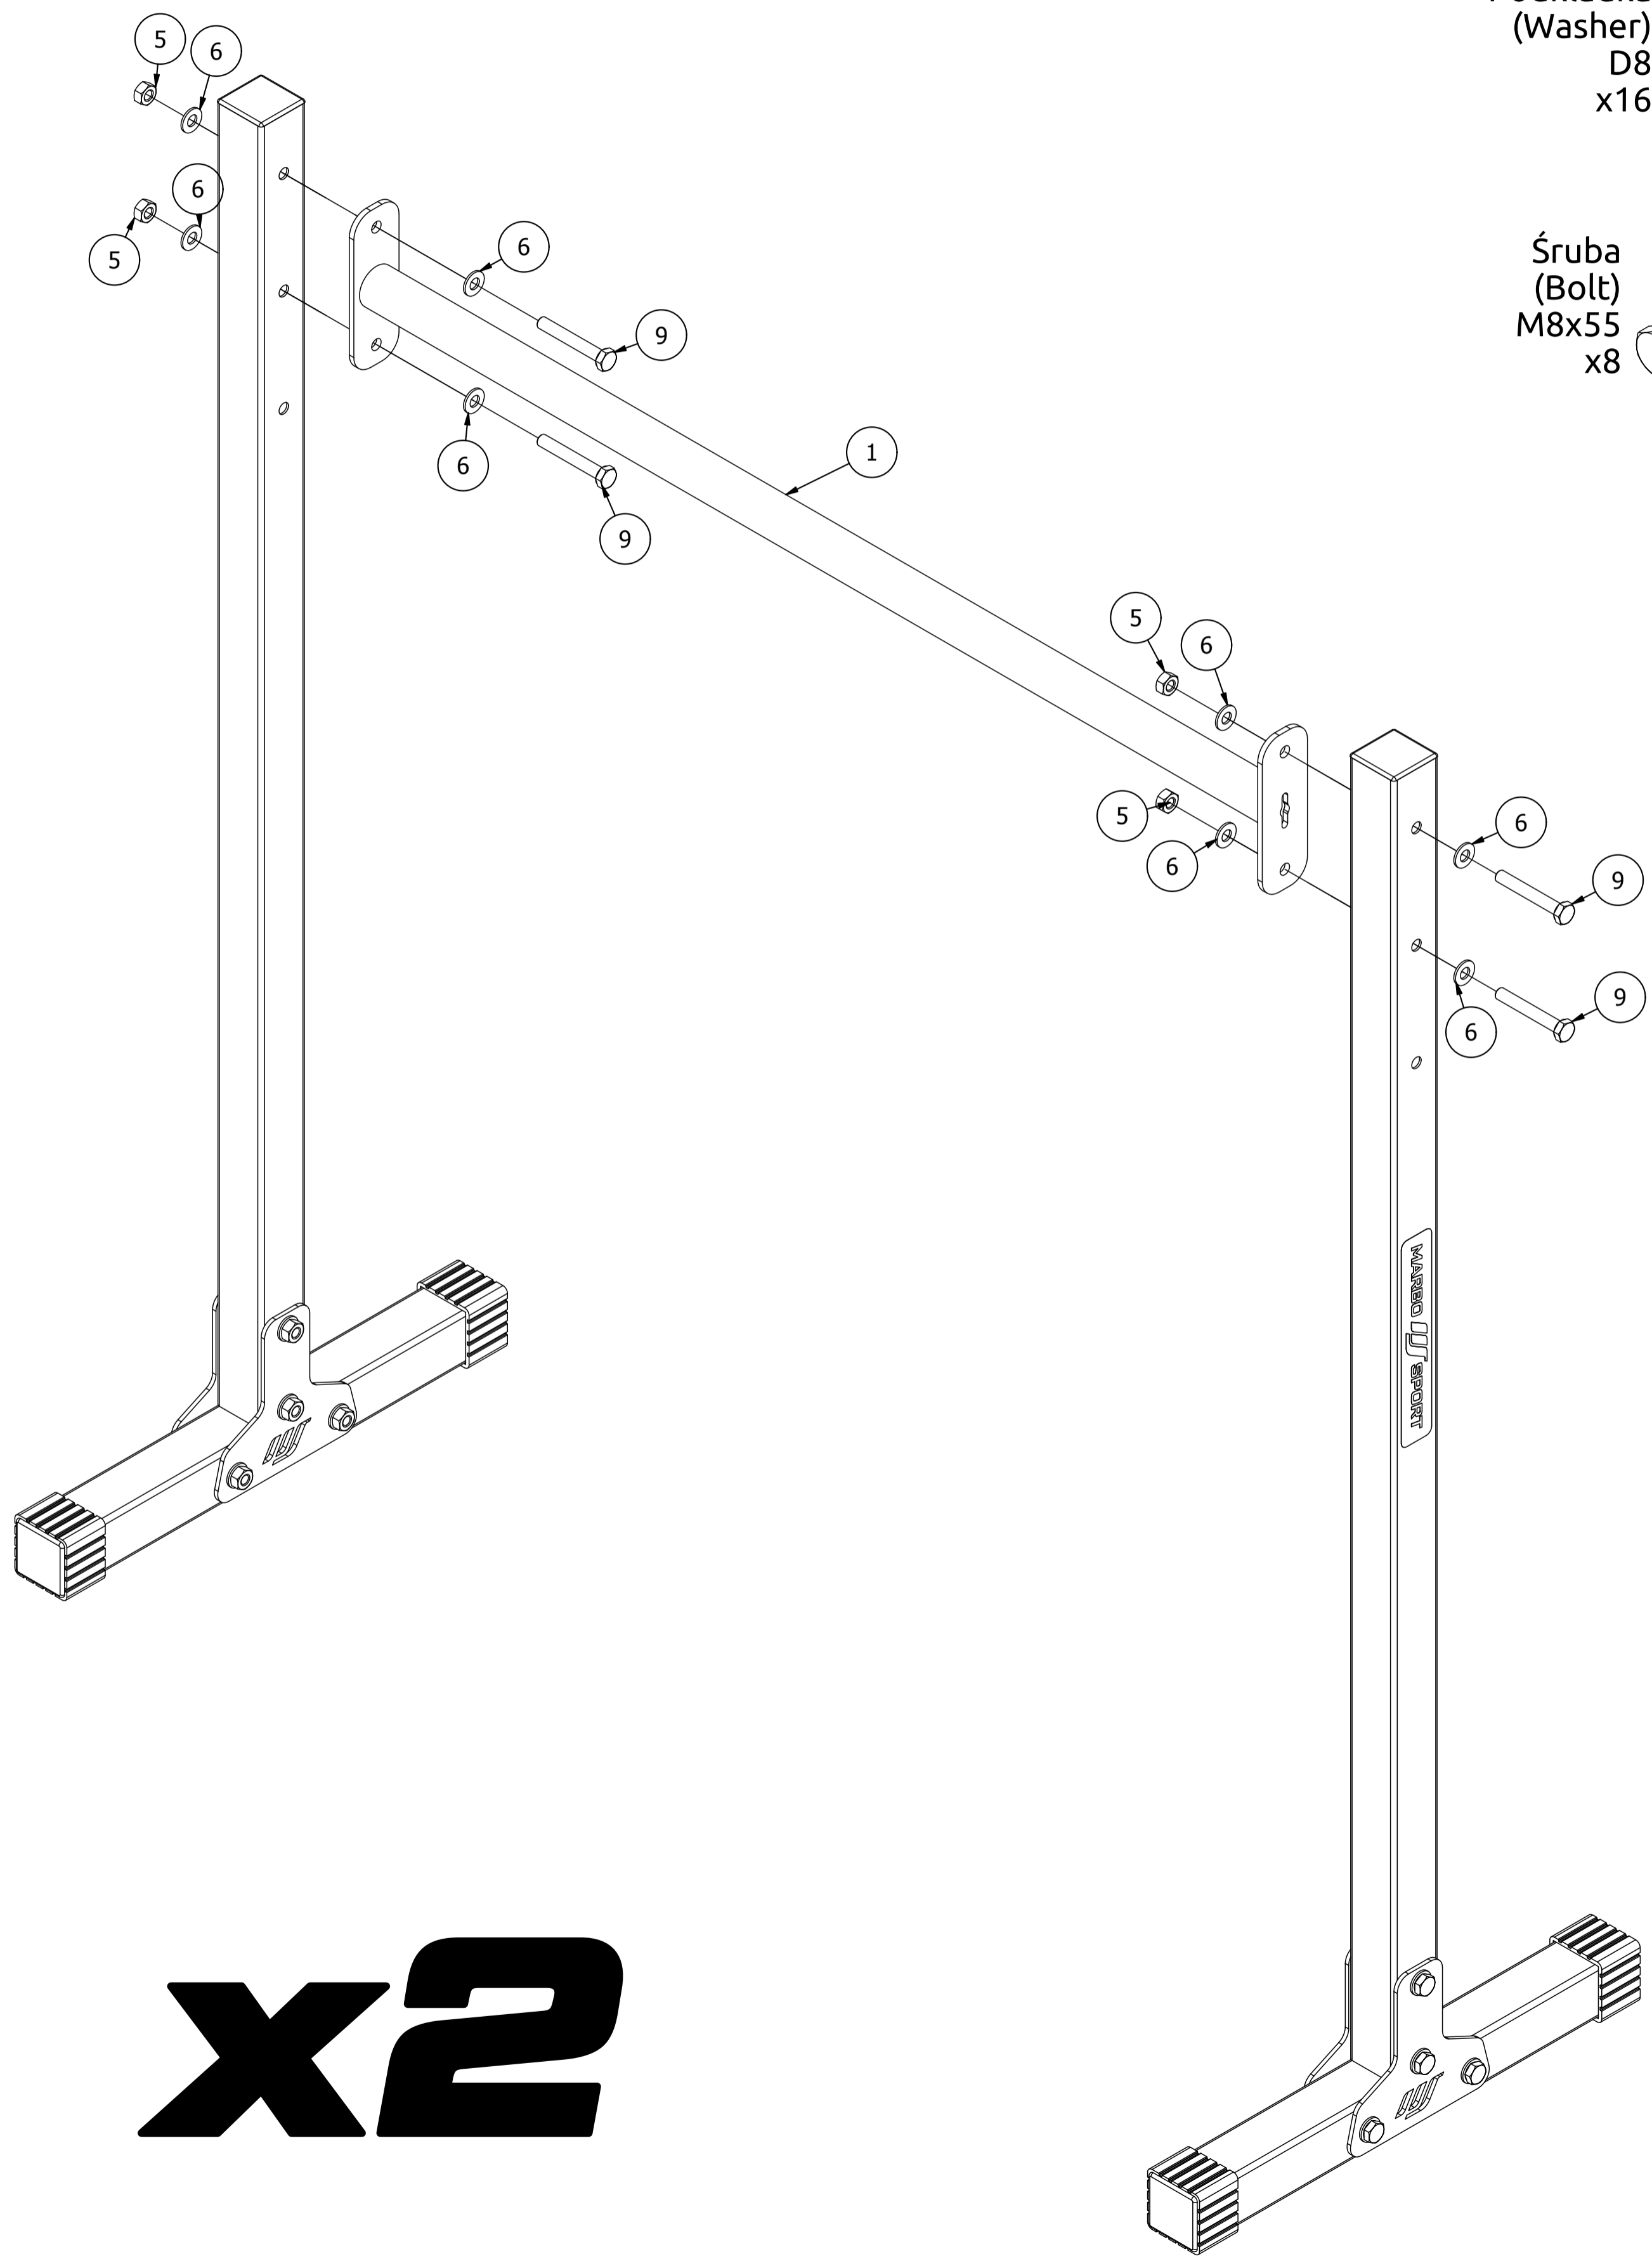

MH-D211

Nr. części (Part no.)	Ilość (Quantity)	Nazwa części (Part name)	Opis (Details)	Part name
1	2	Poprzeczka	MH-D211	Crossbar
2	8	Blacha	3x118x123-2	Plate
3	8	Guma	40x40	Rubber
4	2	Naklejka	27x158	Sticker
5	24	Nakrętka	M8	Nut
6	48	Podkładka	D8	Washer
7	4	Profil	40x40x1,5x998-2	Profile
8	4	Profil	40x40x1,5x390-1	Profile
9	24	Śruba	M8x55	Bolt
10	4	Zaślepka	40x40	End cap

Podkładka
(Washer)
D8
x32

Śruba
(Bolt)
M8x55
x16

Zaślepka
(End cap)
40x40
x4

x4

Montageanleitung

Assembly / Montageanleitung / Montážní návod / Schemat montażu / Инструкция по монтажу /
Instruction d'installation

Nakrętka
(Nut)
M8
x8

Podkładka
(Washer)
D8
x16

Śruba
(Bolt)
M8x55
x8

x2