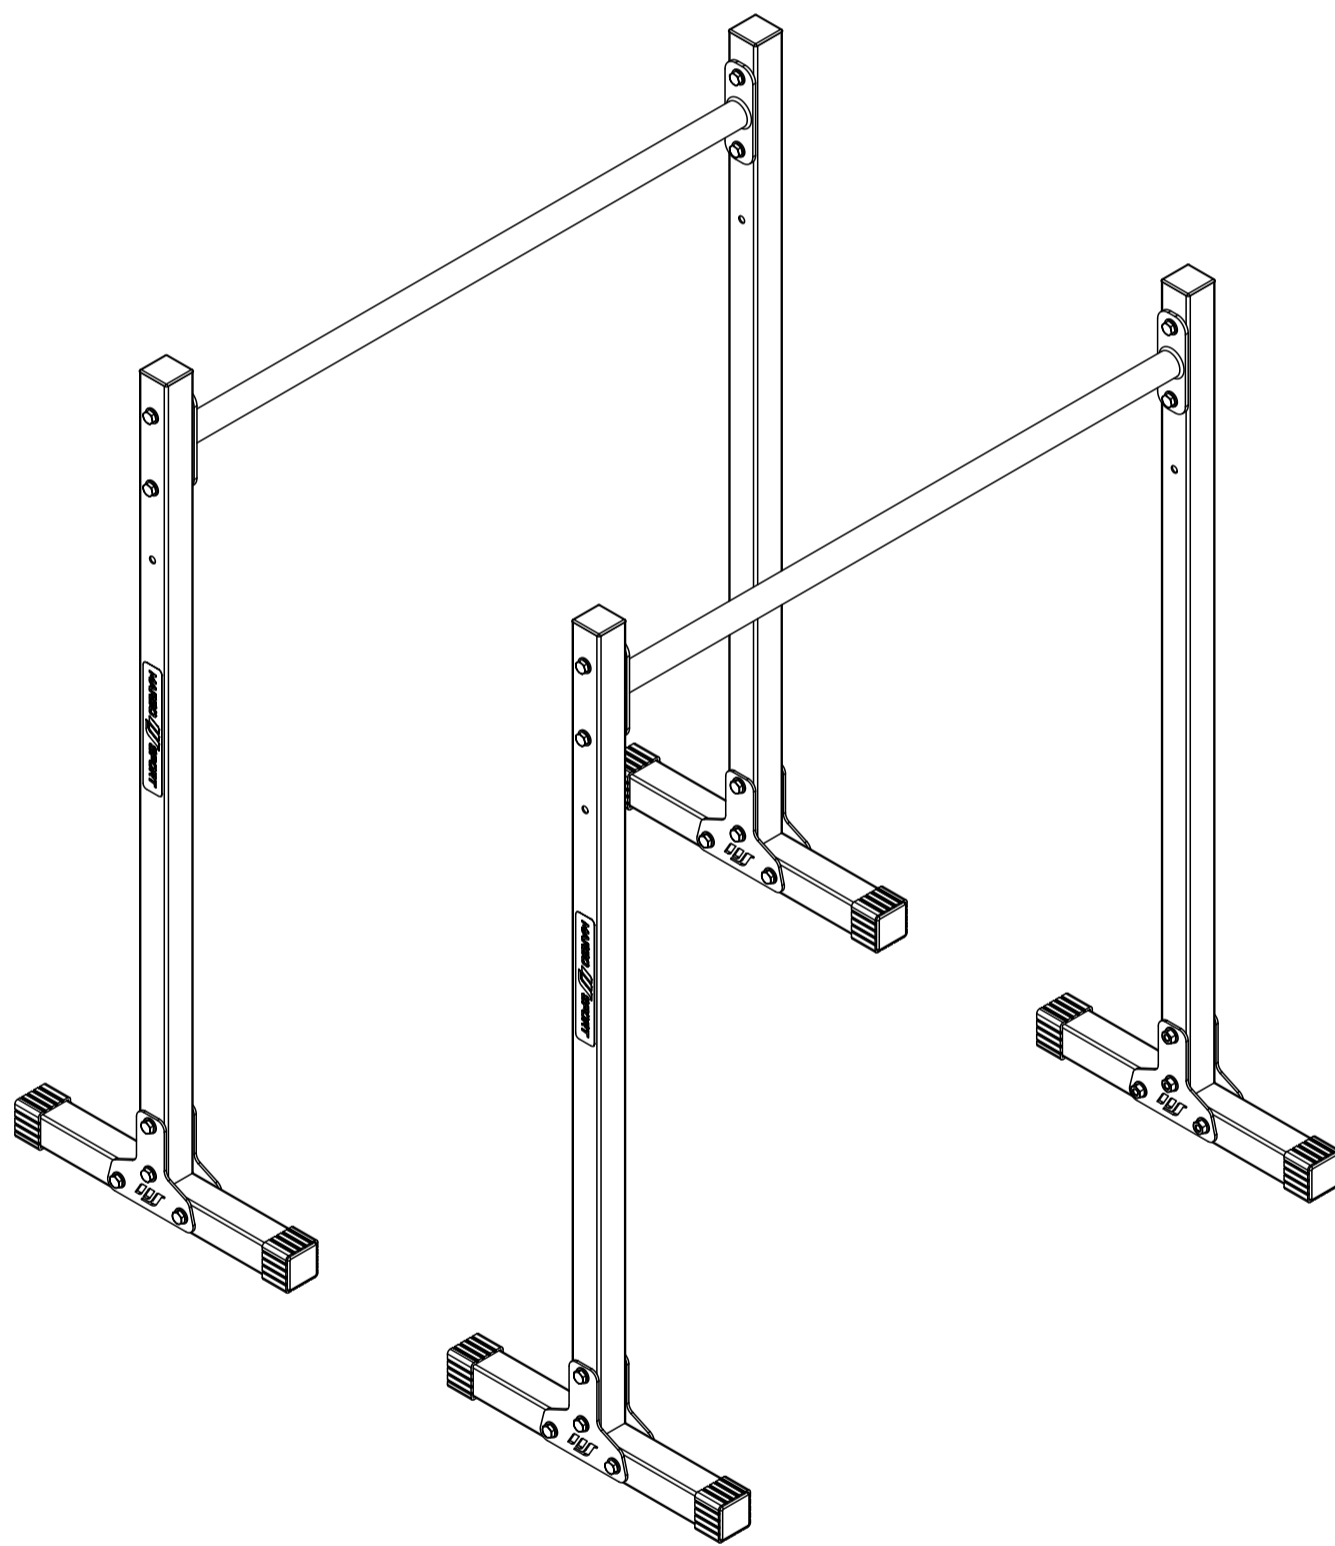

MARBO SPORT

MAX
140 KG

DE DIPSTÄNDER DIPSTATION

EN DIP STATION

CZ STOJANY K DIPŮM

RU БРУСЬЯ НЕЗАВИСИМЫЕ

PL STACJONARNE PORĘCZE DO POMPEK

FR BARRES PARALLÈLES POUR DIPS

MH-D211

Nr. części (Part no.)	Ilość (Quantity)	Nazwa części (Part name)	Opis (Details)	Part name
1	2	Poprzeczka	MH-D211	Crossbar
2	8	Blacha	3x118x123-2	Plate
3	8	Guma	40x40	Rubber
4	2	Naklejka	27x158	Sticker
5	24	Nakrętka	M8	Nut
6	48	Podkładka	D8	Washer
7	4	Profil	40x40x1,5x998-2	Profile
8	4	Profil	40x40x1,5x390-1	Profile
9	24	Śruba	M8x55	Bolt
10	4	Zaślepka	40x40	End cap

Podkładka
(Washer)
D8
x32

Śruba
(Bolt)
M8x55
x16

Zaślepka
(End cap)
40x40
x4

x4

Montageanleitung

Assembly / Montageanleitung / Montážní návod / Schemat montażu / Инструкция по монтажу /
Instruction d'installation

Nakrętka
(Nut)
M8
x8

Podkładka
(Washer)
D8
x16

Śruba
(Bolt)
M8x55
x8

x2